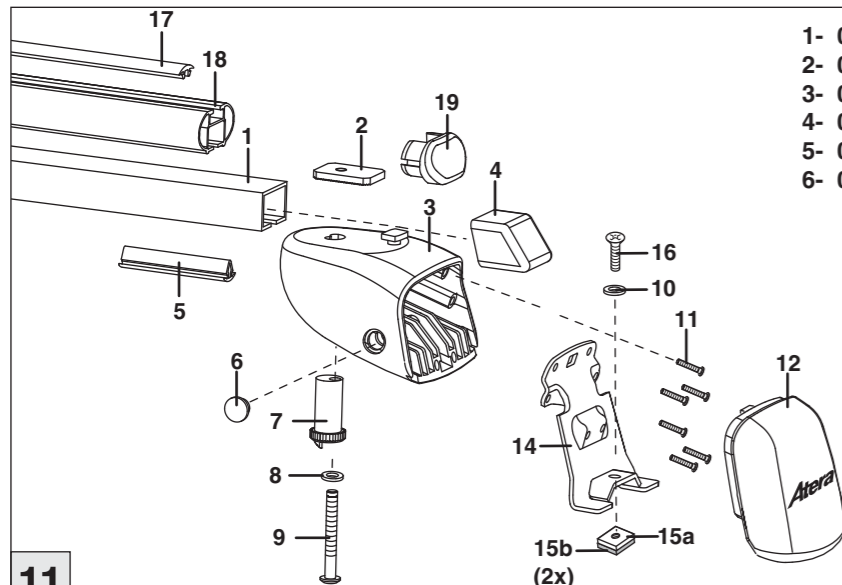

Atera SIGNO

Fiat Scudo 07/2006–09/2016
Citroen Jumpy 07/2006–09/2016

Peugeot Expert 02/2007–09/2016
Toyota ProAce 10/2013–09/2016

nur bei / only for Part-No.: 045 155 / 045 157

10

- | | | |
|------------|-------------|-------------------|
| 1- 074 137 | 7- 092 044 | 14- 095 302 |
| 2- 093 357 | 8- 087 866 | 15a- 093 439 |
| 3- 092 683 | 9- 093 491 | 15b- 060 384 (2x) |
| 4- 088 184 | 10- 087 866 | 16- 093 710 |
| 5- 092 043 | 11- 087 909 | |
| 6- 092 045 | 12- 092 037 | |