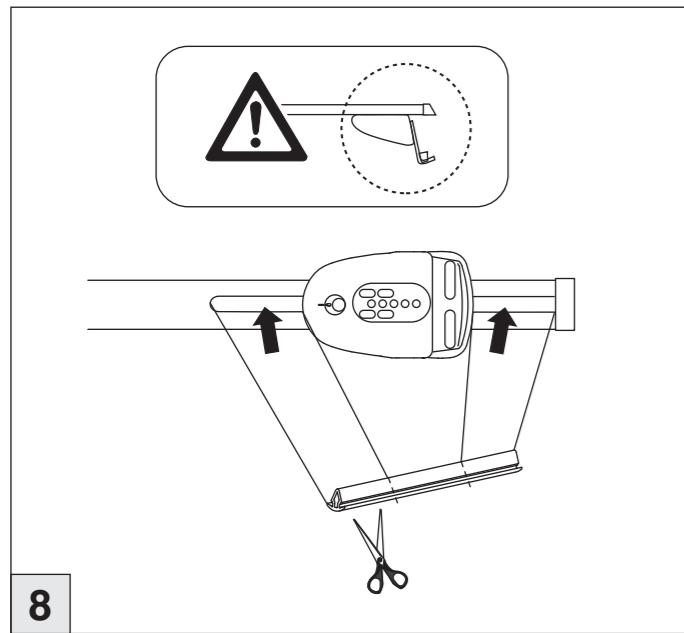

Atera SIGNO

Fiat Scudo 07/2006–09/2016
Citroen Jumpy 07/2006–09/2016

Peugeot Expert 02/2007–09/2016
Toyota ProAce 10/2013–09/2016

nur bei / only for Part-No.: 045 155 / 045 157

10

- | | | |
|------------|-------------|-------------------|
| 1- 074 137 | 7- 092 044 | 14- 095 302 |
| 2- 093 357 | 8- 087 866 | 15a- 093 439 |
| 3- 092 683 | 9- 093 491 | 15b- 060 384 (2x) |
| 4- 088 184 | 10- 087 866 | 16- 093 710 |
| 5- 092 043 | 11- 087 909 | |
| 6- 092 045 | 12- 092 037 | |