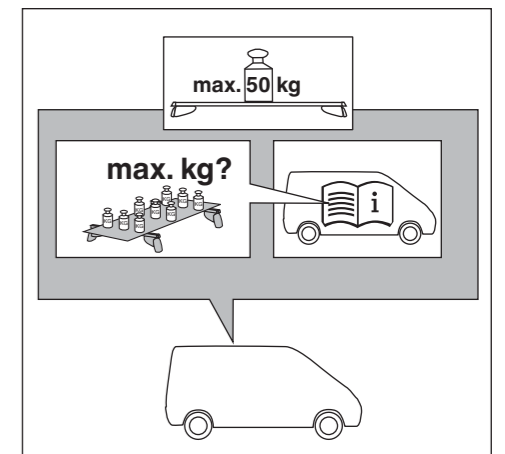

Atera
Atera GmbH
Im Herrach 1
D-88299 Leutkirch
Internet: www.atera.de