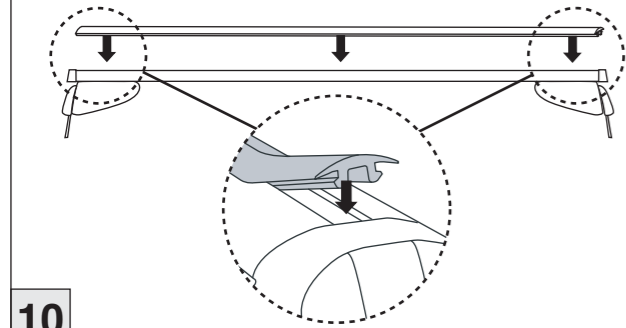

Atera SIGNO

Fiat Scudo 07/2006–09/2016
Citroen Jumpy 07/2006–09/2016

Peugeot Expert 02/2007–09/2016
Toyota ProAce 10/2013–09/2016

nur bei / only for Part-No.: 045 155 / 045 157

10

- | | | |
|------------|-------------|-------------------|
| 1- 074 137 | 7- 092 044 | 14- 095 302 |
| 2- 093 357 | 8- 087 866 | 15a- 093 439 |
| 3- 092 683 | 9- 093 491 | 15b- 060 384 (2x) |
| 4- 088 184 | 10- 087 866 | 16- 093 710 |
| 5- 092 043 | 11- 087 909 | |
| 6- 092 045 | 12- 092 037 | |