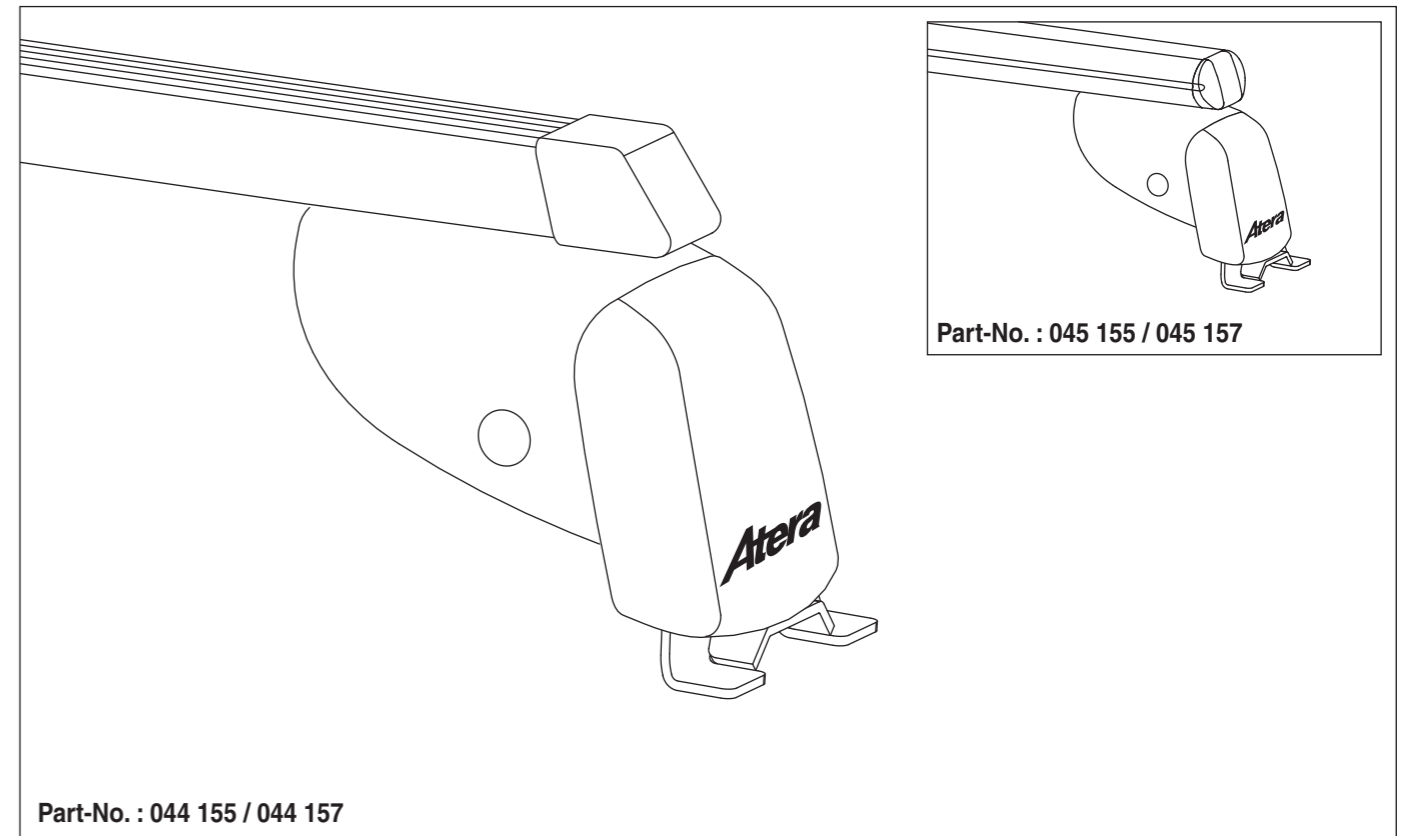

Atera
Atera GmbH
Im Herrach 1
D-88299 Leutkirch
Internet: www.atera.de