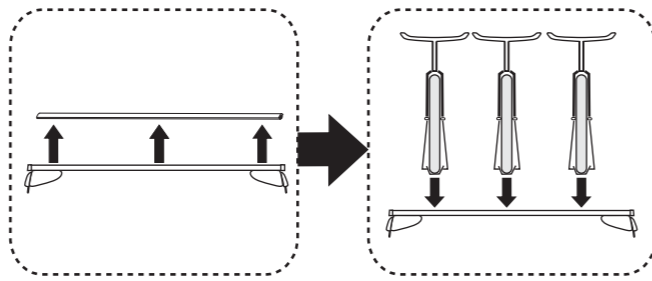

Atera SIGNO

Fiat Scudo 07/2006–09/2016
Citroen Jumpy 07/2006–09/2016

Peugeot Expert 02/2007–09/2016
Toyota ProAce 10/2013–09/2016

nur bei / only for Part-No.: 045 155 / 045 157

10

- | | | |
|------------|-------------|-------------------|
| 1- 074 137 | 7- 092 044 | 14- 095 302 |
| 2- 093 357 | 8- 087 866 | 15a- 093 439 |
| 3- 092 683 | 9- 093 491 | 15b- 060 384 (2x) |
| 4- 088 184 | 10- 087 866 | 16- 093 710 |
| 5- 092 043 | 11- 087 909 | |
| 6- 092 045 | 12- 092 037 | |