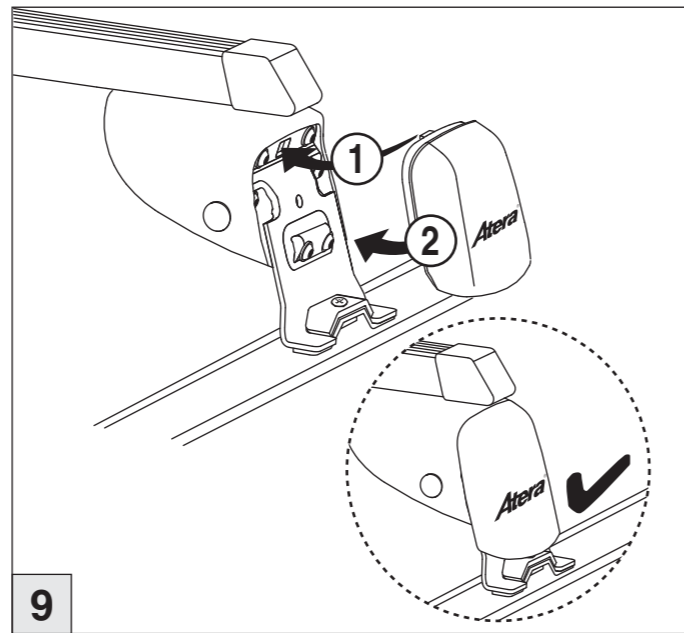

Atera SIGNO

Fiat Scudo 07/2006–09/2016
Citroen Jumpy 07/2006–09/2016

Peugeot Expert 02/2007–09/2016
Toyota ProAce 10/2013–09/2016

nur bei / only for Part-No.: 045 155 / 045 157

10

- | | | |
|------------|-------------|-------------------|
| 1- 074 137 | 7- 092 044 | 14- 095 302 |
| 2- 093 357 | 8- 087 866 | 15a- 093 439 |
| 3- 092 683 | 9- 093 491 | 15b- 060 384 (2x) |
| 4- 088 184 | 10- 087 866 | 16- 093 710 |
| 5- 092 043 | 11- 087 909 | |
| 6- 092 045 | 12- 092 037 | |