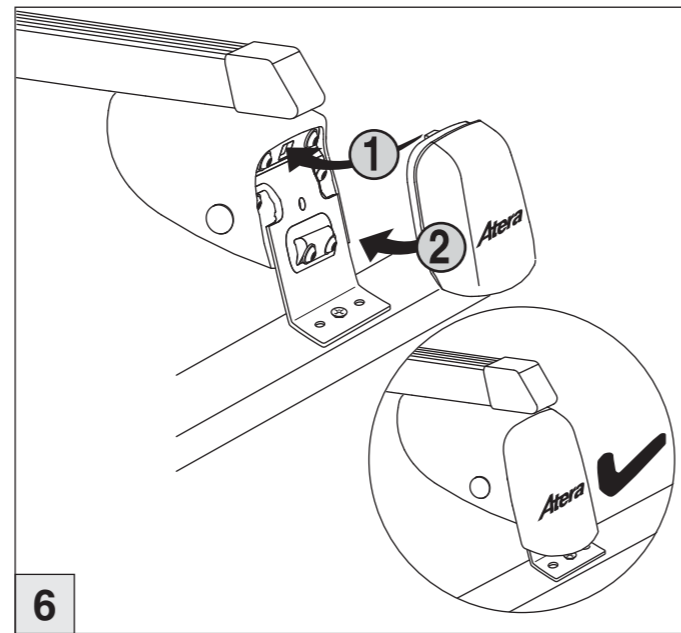

Atera SIGNO

VW T5 2003 – 06/2015
 VW T6 06/2015 –

Atera SIGNO

VW

T5 2003 – 06/2015

T6 06/2015 –

Art.-Nr. / Part-No. : 044 149 (Zusatzbügel / additional carrier)

Art.-Nr. / Part-No. : 045 149 (Zusatzbügel / additional carrier)

Art.-Nr. / Part-No. : 047 149 (Zusatzbügel / additional carrier)

nur bei / only for Part-No.: 045 149

- | | | |
|----------------------------|-----------------|---|
| nur bei Art.Nr.: 045 149 | 1- 9945700093 |  |
| only for part no.: 045 149 | 2- 9919700062 | |
| A- 9919700065 | 3- 9945700105 | 9904700324
(TX30) |
| B- 9945700113 | 4- 9912700051 | |
| C- 9918700253 | 5a- 9918700526 | |
| | 5b- 9918700527 | |
| nur bei Art.Nr.: 047 149 | 6- 9918700250 | |
| only for part no.: 047 149 | 7- 9918700249 | |
| D- 9919700163 | 8- 9910700004 | |
| E- 9945700224 | 9- 9908700231 | |
| F1- 8828700062 | 10- 9908700244 | |
| F2- 8828700063 | 11- 9910700035 | |
| | 12- 9908700010 | |
| | 13a- 9926700023 | |
| | 13b- 9912700059 | |
| | 14- 9918700286 | |
| | 15a- 9949700410 | |
| | 15b- 9949700410 | |
| | 15c- 9949700410 | |
| | 15d- 9949700410 | |

044 149 (Stahl) (Steel)		 2,8 kg
045 149 047 149 (Aluminium)		 2,5 kg

Atera SIGNO

VW T5 2003 - 06/2015
 VW T6 06/2015 -

Atera SIGNO

VW T5 2003 - 06/2015
 VW T6 06/2015 -

 F + R = Art.-Nr/Part-No. 044 148 / 045 148 / 047 148 (Grundträger / basic carrier)
 M1 + M2 = Art.-Nr/Part-No. 044 149 / 045 149 / 047 149 (3./4. Zusatzbügel / 3rd/4th carrier bow)

INFO

1

2

TX 30 (Part.No. 9904700324)
 ca. 2x

INFO

ML=9949700410
 MR=9949700410
 B1 = B2

3

mit C-Schiene / with C-Rail