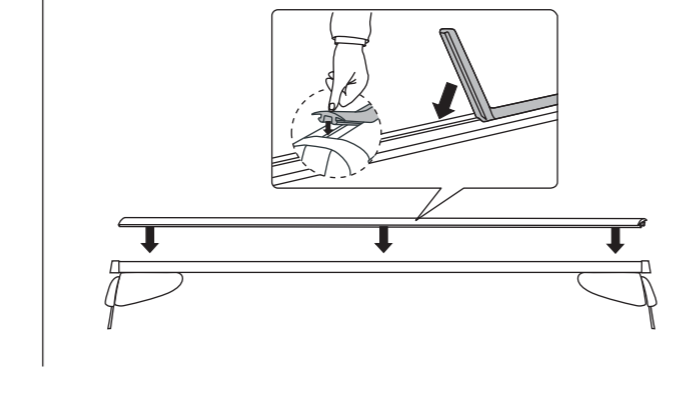

nur bei / only for Part-No.: 045 149

nur bei Art.Nr.: 045 149	1- 9945700093	
only for part no.: 045 149	2- 9919700062	
A- 9919700065	3- 9945700105	9904700324 (TX30)
B- 9945700113	4- 9912700051	
C- 9918700253	5a- 9918700526	
	5b- 9918700527	
nur bei Art.Nr.: 047 149	6- 9918700250	
only for part no.: 047 149	7- 9918700249	
D- 9919700163	8- 9910700004	
E- 9945700224	9- 9908700231	
F1- 8828700062	10- 9908700244	
F2- 8828700063	11- 9910700035	
	12- 9908700010	
	13a- 9926700023	
	13b- 9912700059	
	14- 9918700286	
	15a- 9949700410	
	15b- 9949700410	
	15c- 9949700410	
	15d- 9949700410