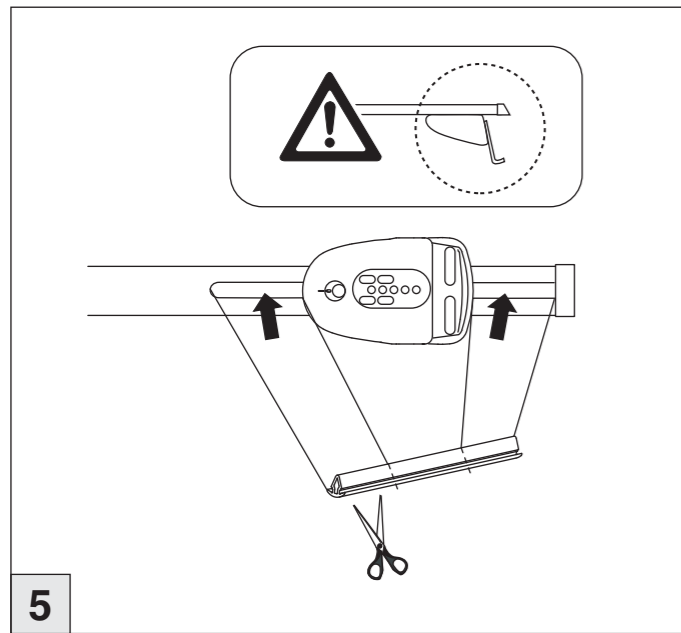

Atera SIGNO

VW T5 2003 – 06/2015
 VW T6 06/2015 –

Atera SIGNO

VW

T5 2003 – 06/2015

T6 06/2015 –

Art.-Nr. / Part-No. : 044 149 (Zusatzbügel / additional carrier)

Art.-Nr. / Part-No. : 045 149 (Zusatzbügel / additional carrier)

Art.-Nr. / Part-No. : 047 149 (Zusatzbügel / additional carrier)

nur bei / only for Part-No.: 045 149

- | | | |
|----------------------------|-----------------|---|
| nur bei Art.Nr.: 045 149 | 1- 9945700093 |  |
| only for part no.: 045 149 | 2- 9919700062 | |
| A- 9919700065 | 3- 9945700105 | 9904700324
(TX30) |
| B- 9945700113 | 4- 9912700051 | |
| C- 9918700253 | 5a- 9918700526 | |
| | 5b- 9918700527 | |
| nur bei Art.Nr.: 047 149 | 6- 9918700250 | |
| only for part no.: 047 149 | 7- 9918700249 | |
| D- 9919700163 | 8- 9910700004 | |
| E- 9945700224 | 9- 9908700231 | |
| F1- 8828700062 | 10- 9908700244 | |
| F2- 8828700063 | 11- 9910700035 | |
| | 12- 9908700010 | |
| | 13a- 9926700023 | |
| | 13b- 9912700059 | |
| | 14- 9918700286 | |
| | 15a- 9949700410 | |
| | 15b- 9949700410 | |
| | 15c- 9949700410 | |
| | 15d- 9949700410 | |

044 149 (Stahl) (Steel)		 2,8 kg
045 149 047 149 (Aluminium)		 2,5 kg

Atera SIGNO

VW T5 2003 - 06/2015
 VW T6 06/2015 -

Atera SIGNO

VW T5 2003 - 06/2015
 VW T6 06/2015 -

 F + R = Art.-Nr/Part-No. 044 148 / 045 148 / 047 148 (Grundträger / basic carrier)
 M1 + M2 = Art.-Nr/Part-No. 044 149 / 045 149 / 047 149 (3./4. Zusatzbügel / 3rd/4th carrier bow)