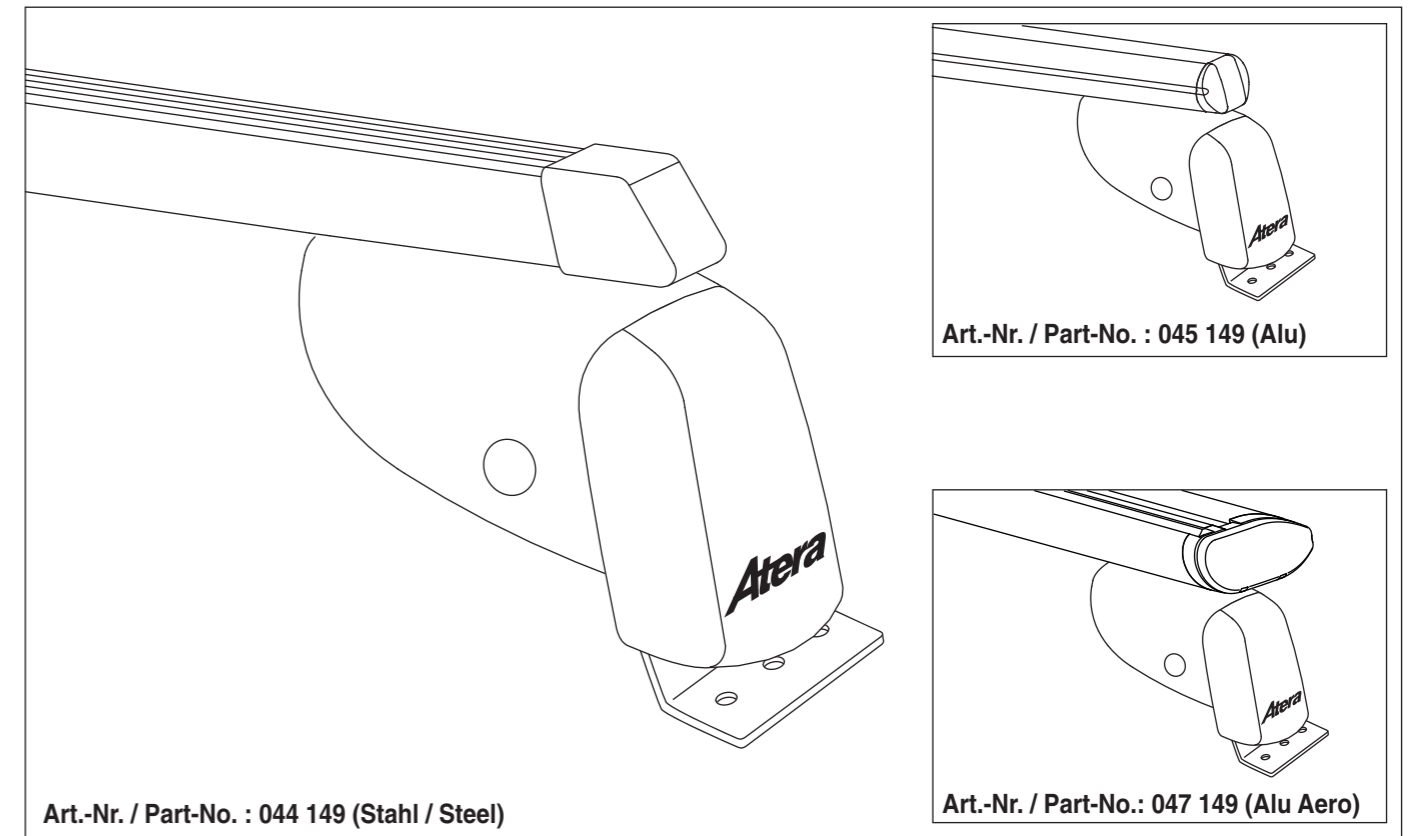

044 149 (Stahl) (Steel)		 2,8 kg
045 149 047 149 (Aluminium)		 2,5 kg