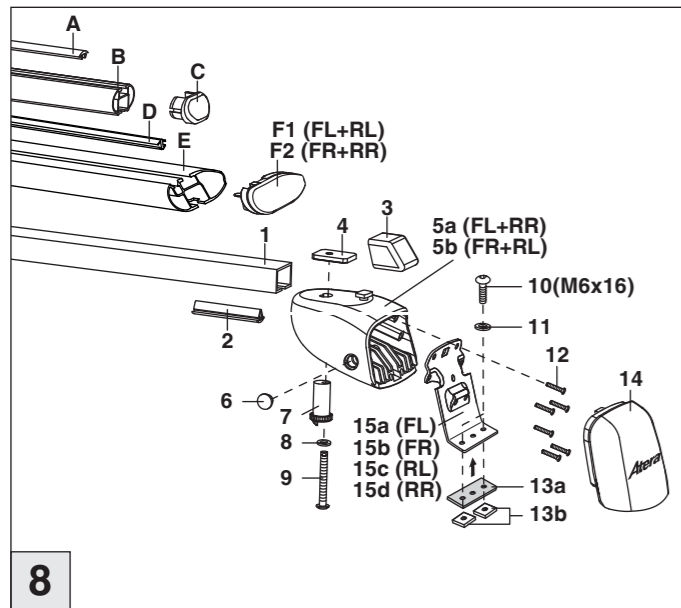

Art.-Nr. / Part-No. : 047 149 (Zusatzbügel / additional carrier)

nur bei / only for Part-No.: 045 149

- | | | |
|----------------------------|-----------------|---|
| nur bei Art.Nr.: 045 149 | 1- 9945700093 |  |
| only for part no.: 045 149 | 2- 9919700062 | |
| A- 9919700065 | 3- 9945700105 | 9904700324
(TX30) |
| B- 9945700113 | 4- 9912700051 | |
| C- 9918700253 | 5a- 9918700526 | |
| | 5b- 9918700527 | |
| nur bei Art.Nr.: 047 149 | 6- 9918700250 | |
| only for part no.: 047 149 | 7- 9918700249 | |
| D- 9919700163 | 8- 9910700004 | |
| E- 9945700224 | 9- 9908700231 | |
| F1- 8828700062 | 10- 9908700244 | |
| F2- 8828700063 | 11- 9910700035 | |
| | 12- 9908700010 | |
| | 13a- 9926700023 | |
| | 13b- 9912700059 | |
| | 14- 9918700286 | |
| | 15a- 9949700410 | |
| | 15b- 9949700410 | |
| | 15c- 9949700410 | |
| | 15d- 9949700410 | |

044 149 (Stahl) (Steel)		 2,8 kg
045 149 047 149 (Aluminium)		 2,5 kg

Atera SIGNO

VW T5 2003 - 06/2015
 VW T6 06/2015 -

Atera SIGNO

VW T5 2003 - 06/2015
 VW T6 06/2015 -

 F + R = Art.-Nr/Part-No. 044 148 / 045 148 / 047 148 (Grundträger / basic carrier)
 M1 + M2 = Art.-Nr/Part-No. 044 149 / 045 149 / 047 149 (3./4. Zusatzbügel / 3rd/4th carrier bow)

INFO

1

2

TX 30 (Part.No. 9904700324)
 ca. 2x

INFO

ML=9949700410
 MR=9949700410
 B1 = B2

3

mit C-Schiene / with C-Rail

TX 30 (Part.No. 9904700324)
 4 - 6 Nm
 TX 30 M6x16

ohne C-Schiene / without C-Rail

TX 30 (Part.No. 9904700324)
 4 - 6 Nm
 TX 30 M6x16

4

ca. 6 Nm
 TX 30 (Part.No. 9904700324)