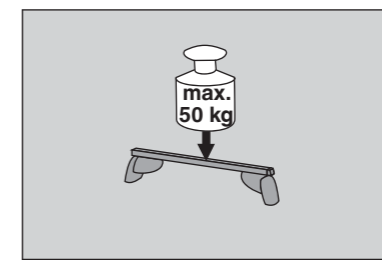

044 149 (Stahl) (Steel)		 2,8 kg
045 149 047 149 (Aluminium)		 2,5 kg