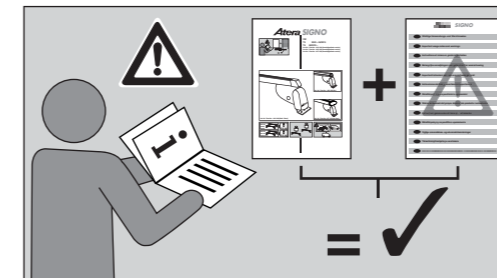

Art.-Nr. / Part-No. : 044 148 (Stahl / Steel)

Art.-Nr. / Part-No. : 045 148 (Alu)

Art.-Nr. / Part-No.: 047 148 (Alu Aero)