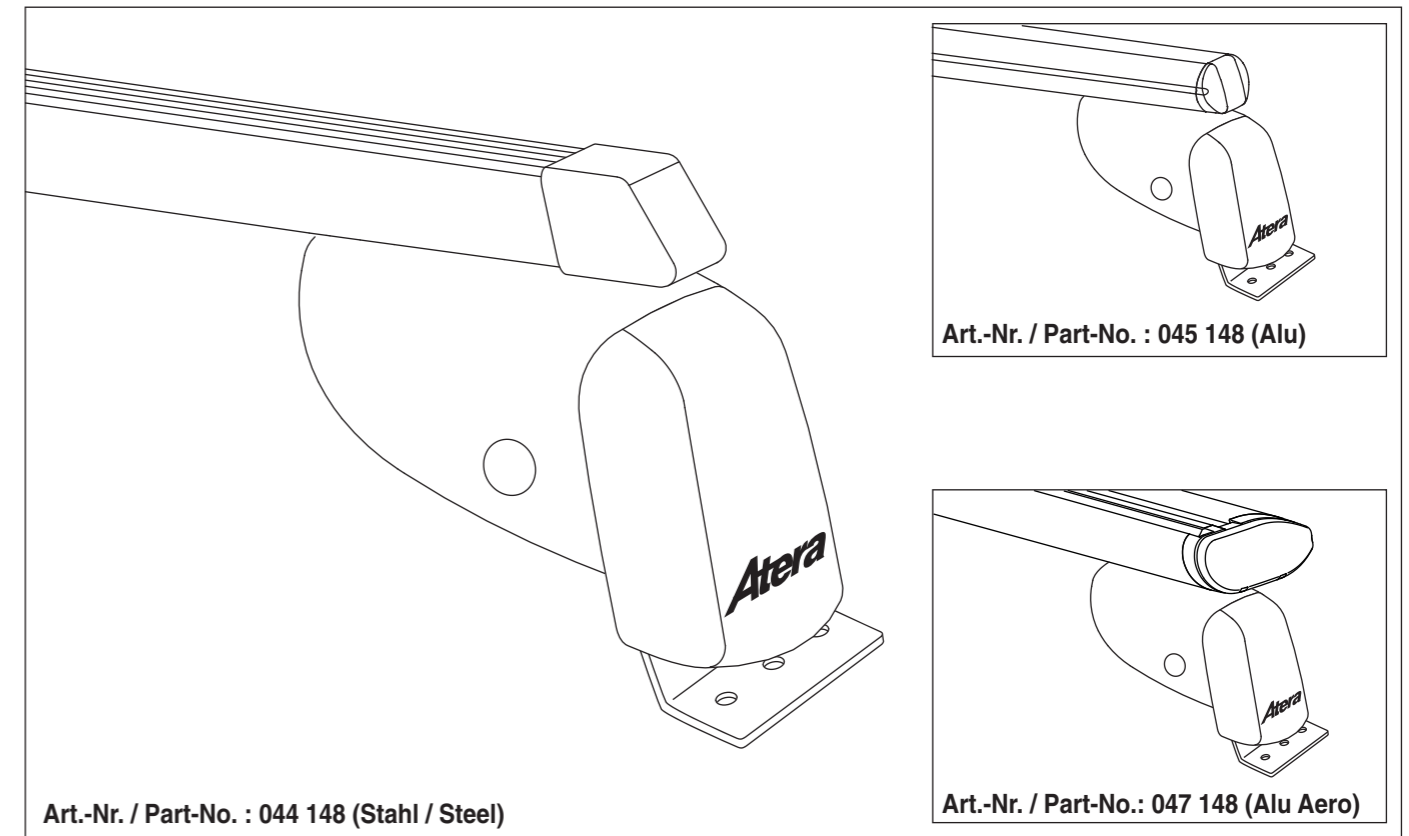

Art.-Nr. / Part-No. : 044 148 (Stahl / Steel)

Art.-Nr. / Part-No. : 045 148 (Alu)

Art.-Nr. / Part-No.: 047 148 (Alu Aero)