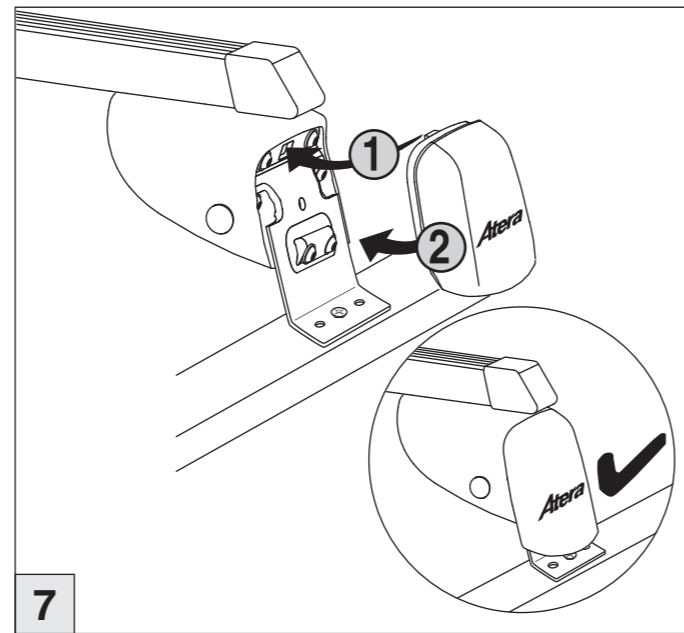

Atera SIGNO

VW T5 2003 – 06/2015
 VW T6 06/2015 –

6

7

nur bei / only for Part-No.: 045 148

8

9

nur bei Art.Nr.: 045 148
 only for part no.: 045 148
 A- 991970065
 B- 9945700113
 C- 9918700253
 1- 9945700093
 2- 9919700062
 3- 9945700105
 4- 9912700051
 5a- 9918700526
 5b- 9918700527

nur bei Art.Nr.: 047 148
 only for part no.: 047 148
 D- 9919700163
 E- 9945700224
 F1- 8828700062
 F2- 8828700063
 6- 9918700250
 7- 9918700249
 8- 9910700004
 9- 9908700231
 10- 9908700244
 11- 9910700035
 12- 9908700010
 13a- 9926700023
 13b- 9912700059
 14- 9918700286
 15a- 9949700409
 15b- 9949700409
 15c- 9949700409
 15d- 9949700409