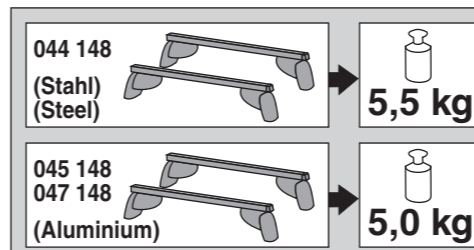

Atera
Atera GmbH
Im Herrach 1
D-88299 Leutkirch
Internet: www.atera.de
MADE IN GERMANY

© ATERA GmbH
Ref.-Nr.: 044 148_096434414800_992570050200
Ref.-Nr.: 045 148_096454514800_992570050200
Ref.-Nr.: 047 148_096434714800_992570050200
Stand/State: 05/12/2017 – Rev 00 Ver 04