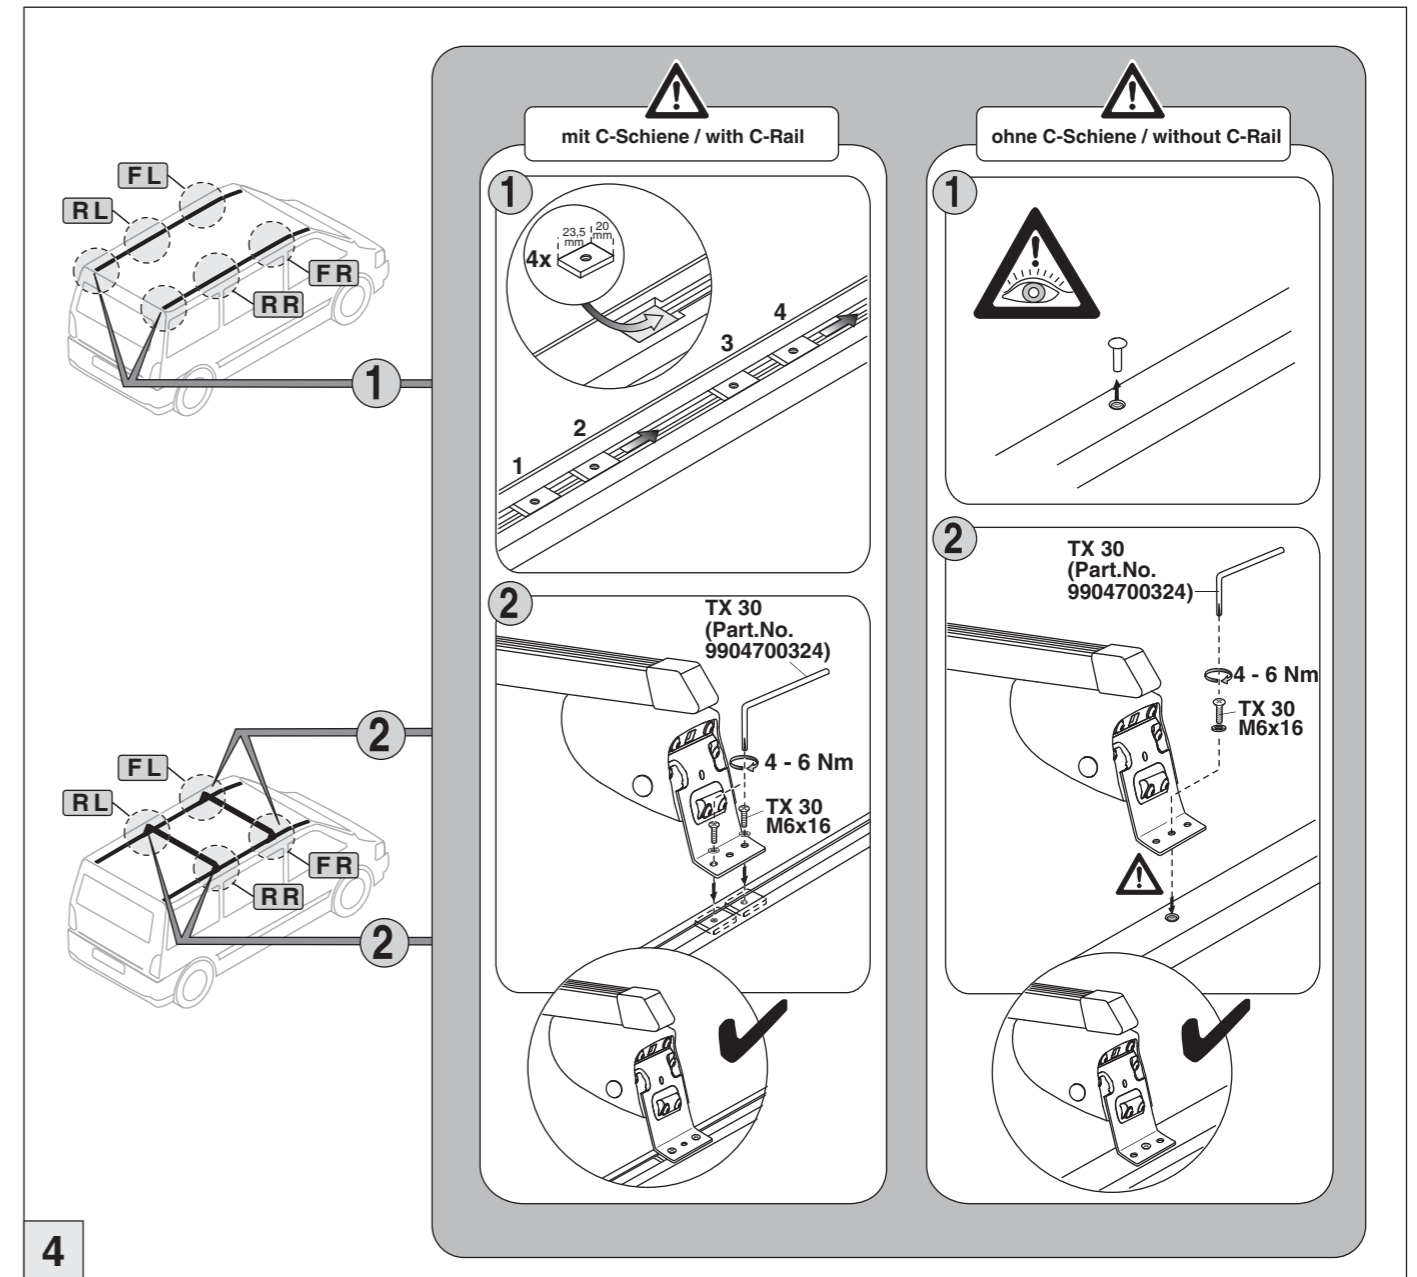

Atera SIGNO

VW T5 2003 - 06/2015
VW T6 06/2015 -