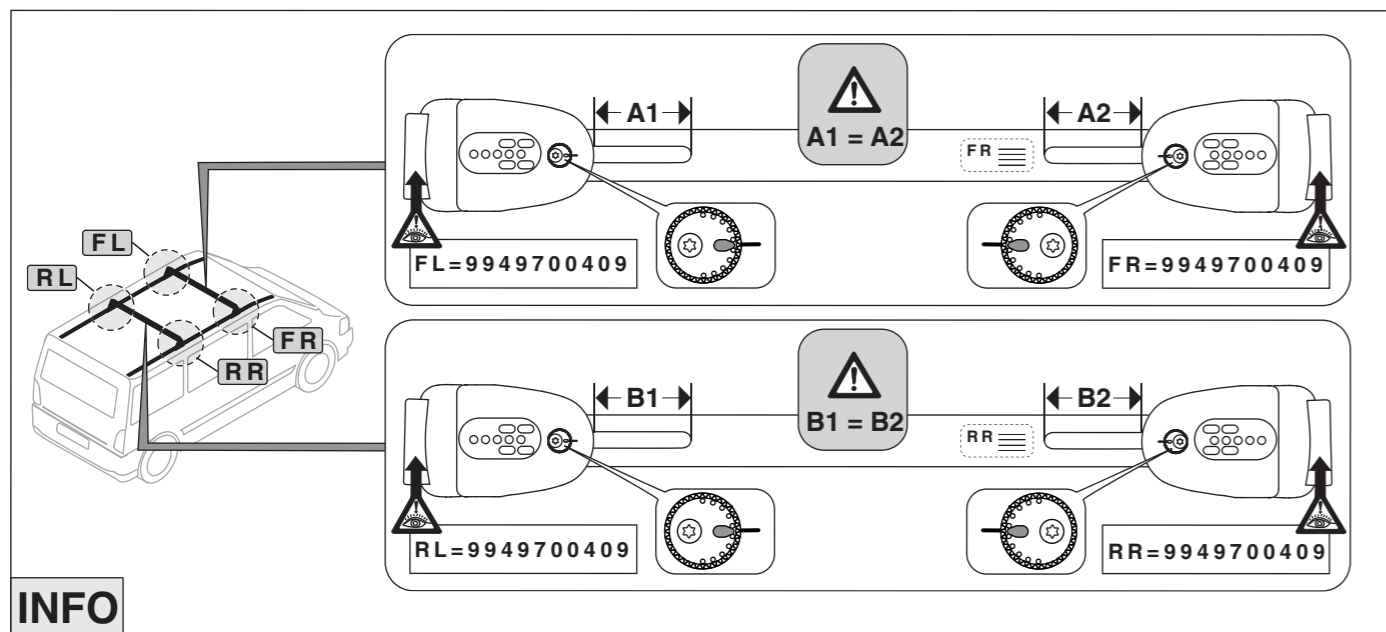

Art.-Nr. / Part-No. : 044 148 (Stahl / Steel)

Art.-Nr. / Part-No. : 045 148 (Alu)

Art.-Nr. / Part-No.: 047 148 (Alu Aero)

Atera
 Atera GmbH
 Im Herrach 1
 D-88299 Leutkirch
 Internet: www.atera.de
 MADE IN GERMANY

© ATERA GmbH
 Ref.-Nr.: 044 148_096434414800_992570050200
 Ref.-Nr.: 045 148_096454514800_992570050200
 Ref.-Nr.: 047 148_096434714800_992570050200
 Stand/State: 05/12/2017 – Rev 00 Ver 04

Atera SIGNO

VW T5 2003 - 06/2015
 VW T6 06/2015 -