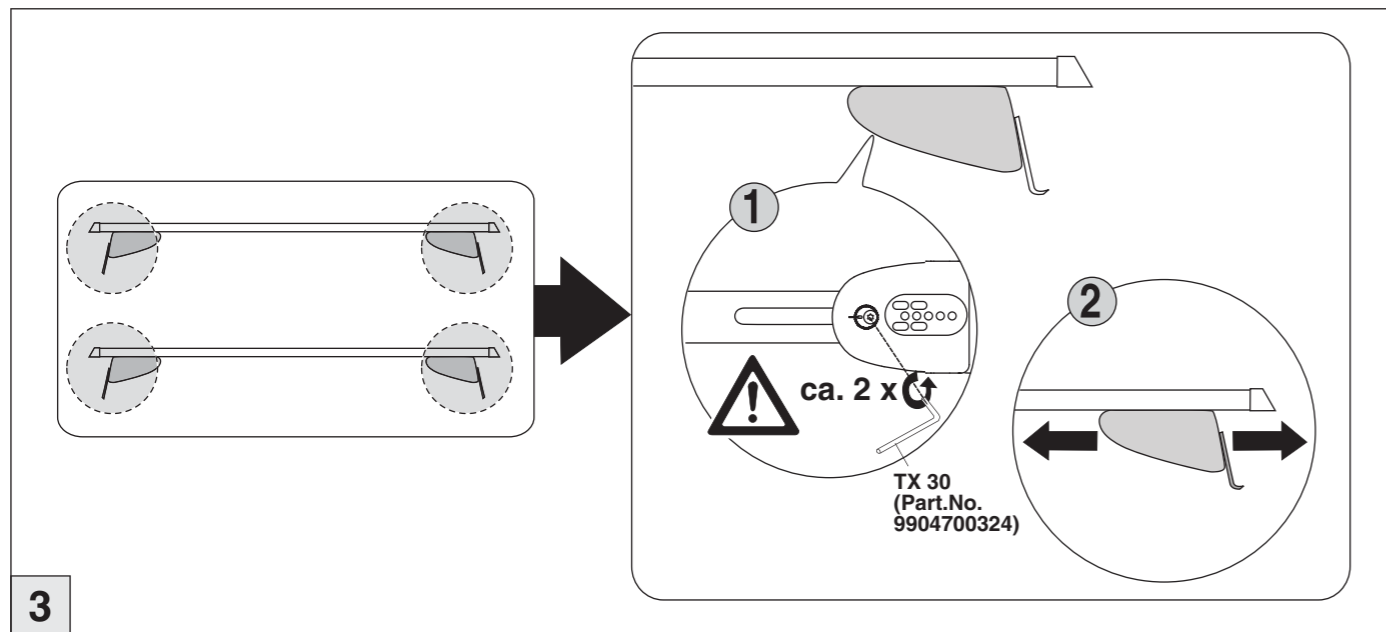

Atera SIGNO

VW T5 2003 - 06/2015
VW T6 06/2015 -