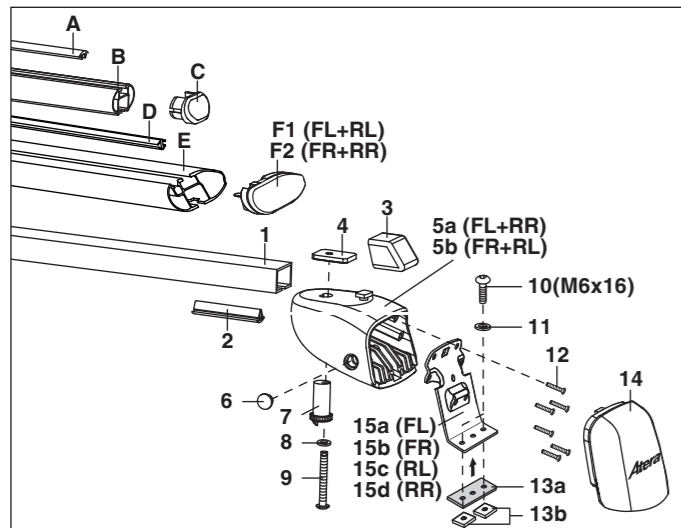

Atera SIGNO

VW T5 2003 – 06/2015
 VW T6 06/2015 –

6

7

nur bei / only for Part-No.: 045 148

8

9

nur bei Art.Nr.: 045 148
 only for part no.: 045 148
 A- 991970065
 B- 9945700113
 C- 9918700253
 1- 9945700093
 2- 9919700062
 3- 9945700105
 4- 9912700051
 5a- 9918700526
 5b- 9918700527

nur bei Art.Nr.: 047 148
 only for part no.: 047 148
 D- 9919700163
 E- 9945700224
 F1- 8828700062
 F2- 8828700063
 6- 9918700250
 7- 9918700249
 8- 9910700004
 9- 9908700231
 10- 9908700244
 11- 9910700035
 12- 9908700010
 13a- 9926700023
 13b- 9912700059
 14- 9918700286
 15a- 9949700409
 15b- 9949700409
 15c- 9949700409
 15d- 9949700409

Atera SIGNO

VW
 T5 2003 – 06/2015
 T6 06/2015 –

Art.-Nr. / Part-No. : 044 148 (Grundträger/basic carrier)
 Art.-Nr. / Part-No. : 045 148 (Grundträger/basic carrier)
 Art.-Nr. / Part-No. : 047 148 (Grundträger/basic carrier)

Art.-Nr. / Part-No. : 044 148 (Stahl / Steel)

Art.-Nr. / Part-No. : 045 148 (Alu)

Art.-Nr. / Part-No.: 047 148 (Alu Aero)

Atera
 Atera GmbH
 Im Herrach 1
 D-88299 Leutkirch
 Internet: www.atera.de
 MADE IN GERMANY