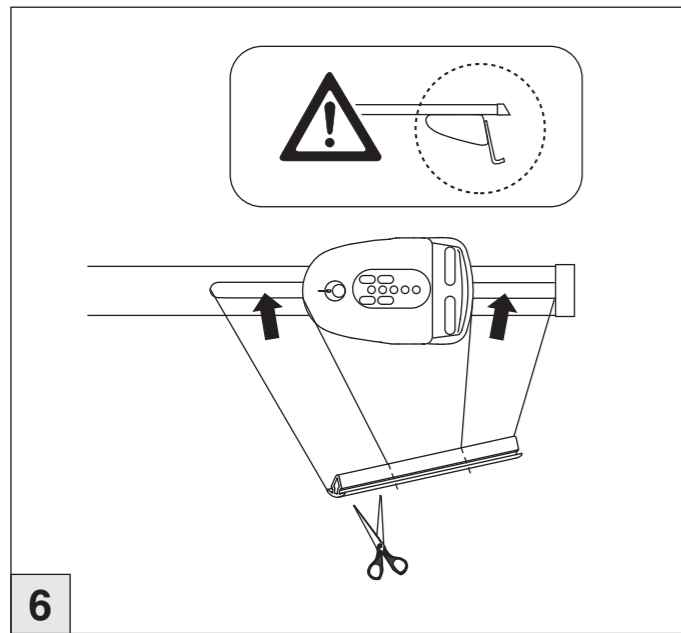

Atera SIGNO

VW T5 2003 – 06/2015
 VW T6 06/2015 –

6

7

nur bei / only for Part-No.: 045 148

8

9

nur bei Art.Nr.: 045 148
 only for part no.: 045 148
 A- 991970065
 B- 9945700113
 C- 9918700253
 1- 9945700093
 2- 9919700062
 3- 9945700105
 4- 9912700051
 5a- 9918700526
 5b- 9918700527

nur bei Art.Nr.: 047 148
 only for part no.: 047 148
 D- 9919700163
 E- 9945700224
 F1- 8828700062
 F2- 8828700063
 6- 9918700250
 7- 9918700249
 8- 9910700004
 9- 9908700231
 10- 9908700244
 11- 9910700035
 12- 9908700010
 13a- 9926700023
 13b- 9912700059
 14- 9918700286
 15a- 9949700409
 15b- 9949700409
 15c- 9949700409
 15d- 9949700409