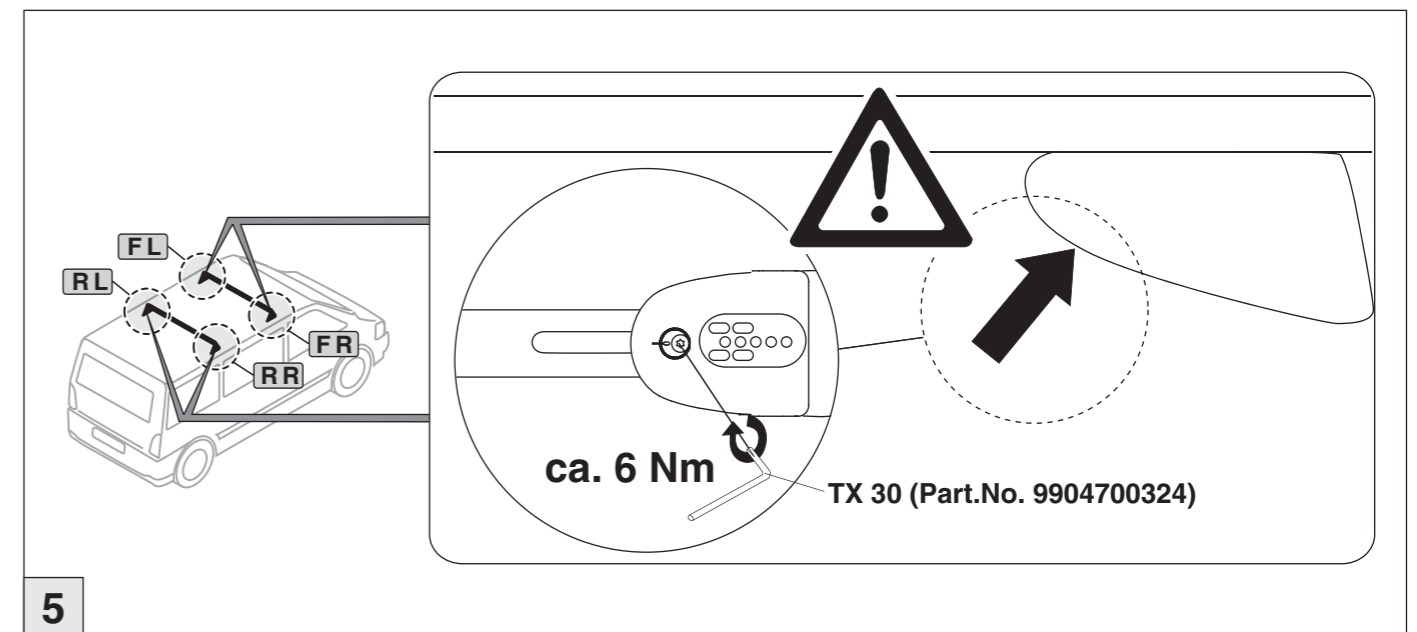

Atera SIGNO

VW T5 2003 - 06/2015
VW T6 06/2015 -