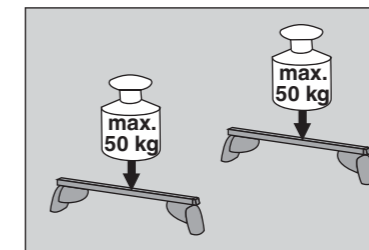

Atera
Atera GmbH
Im Herrach 1
D-88299 Leutkirch
Internet: www.atera.de
MADE IN GERMANY

© ATERA GmbH
Ref.-Nr.: 044 148_096434414800_992570050200
Ref.-Nr.: 045 148_096454514800_992570050200
Ref.-Nr.: 047 148_096434714800_992570050200
Stand/State: 05/12/2017 – Rev 00 Ver 04