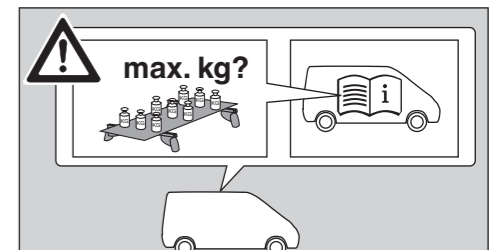

Atera
Atera GmbH
Im Herrach 1
D-88299 Leutkirch
Internet: www.atera.de
MADE IN GERMANY

© ATERA GmbH
Ref.-Nr.: 044 148_096434414800_992570050200
Ref.-Nr.: 045 148_096454514800_992570050200
Ref.-Nr.: 047 148_096434714800_992570050200
Stand/State: 05/12/2017 – Rev 00 Ver 04