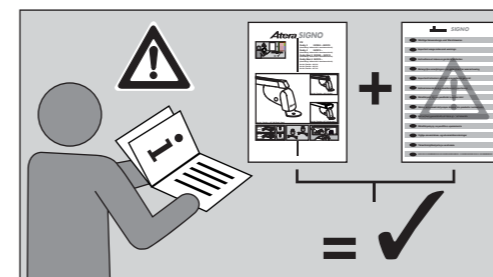

# Atera SIGNO

VW

**Caddy 3** 02/2004 – 06/2015  
 (ohne Reling / without rails / sans barres de toit)

**Caddy 4** 06/2015 –  
 (ohne Reling / without rails / sans barres de toit)

**Caddy Maxi 3** 02/2008 – 06/2015  
 (ohne Reling / without rails / sans barres de toit)