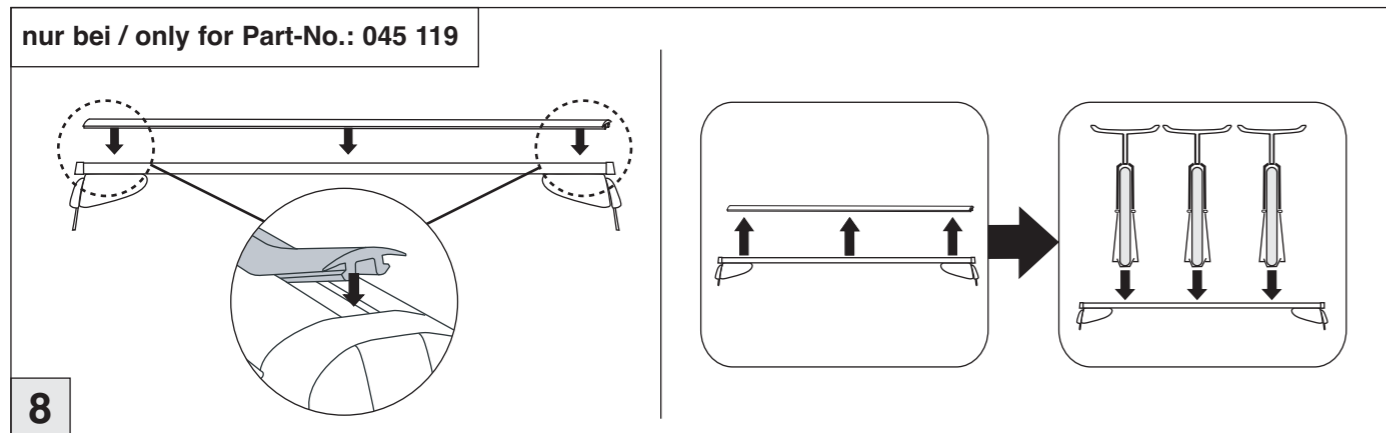

Atera SIGNO

VW Caddy 3 ohne Reling 04/2004–06/2015
VW Caddy 4 ohne Reling 06/2015–

VW Caddy Maxi 3 ohne Reling 02/2008–06/2015
VW Caddy Maxi 4 ohne Reling 06/2015–

nur bei Art.Nr.: 045 119	1- 9945700090	
only for part no.: 045 119	2- 9919700062	
A- 9919700065	3- 9945700105	
B- 9945700111	4- 9912700051	
C- 9918700253	5a- 9918700526	
nur bei Art.Nr.: 047 119	5b- 9918700527	
only for part no.: 047 119	6- 9918700250	
D- 9919700163	7- 9918700249	
E- 9945700222	8- 9910700004	
F1- 8828700062	9- 9908700231	
F2- 8828700063	10- 9908700196	
	11- 9910700046	
	12- 9908700010	
	13- 9918700369	
	14- 9918700286	
	15a- 9949700311	
	15b- 9949700312	
	15c- 9949700313	
	15d- 9949700313