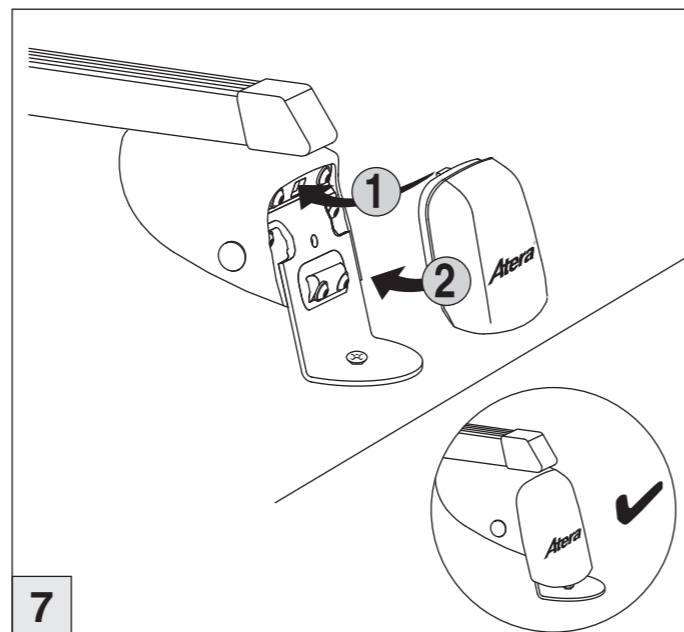

# Atera SIGNO

VW Caddy 3 ohne Reling 04/2004–06/2015  
 VW Caddy 4 ohne Reling 06/2015–

VW Caddy Maxi 3 ohne Reling 02/2008–06/2015  
 VW Caddy Maxi 4 ohne Reling 06/2015–

nur bei Art.Nr.: 045 119	1- 9945700090	
only for part no.: 045 119	2- 9919700062	
A- 9919700065	3- 9945700105	
B- 9945700111	4- 9912700051	
C- 9918700253	5a- 9918700526	
nur bei Art.Nr.: 047 119	5b- 9918700527	
only for part no.: 047 119	6- 9918700250	
D- 9919700163	7- 9918700249	
E- 9945700222	8- 9910700004	
F1- 8828700062	9- 9908700231	
F2- 8828700063	10- 9908700196	
	11- 9910700046	
	12- 9908700010	
	13- 9918700369	
	14- 9918700286	
	15a- 9949700311	
	15b- 9949700312	
	15c- 9949700313	
	15d- 9949700313	