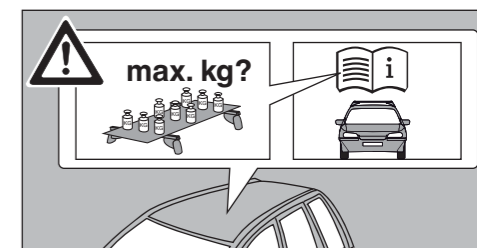

**Caddy Maxi 4** 06/2015 –  
 (ohne Reling / without rails / sans barres de toit)

Art.-Nr. / Part-No. : 044 119

Art.-Nr. / Part-No. : 045 119

Art.-Nr. / Part-No. : 047 119

044 119 (Stahl) (Steel)			4,5 kg
045 119 047 119 (Aluminium)			4,0 kg