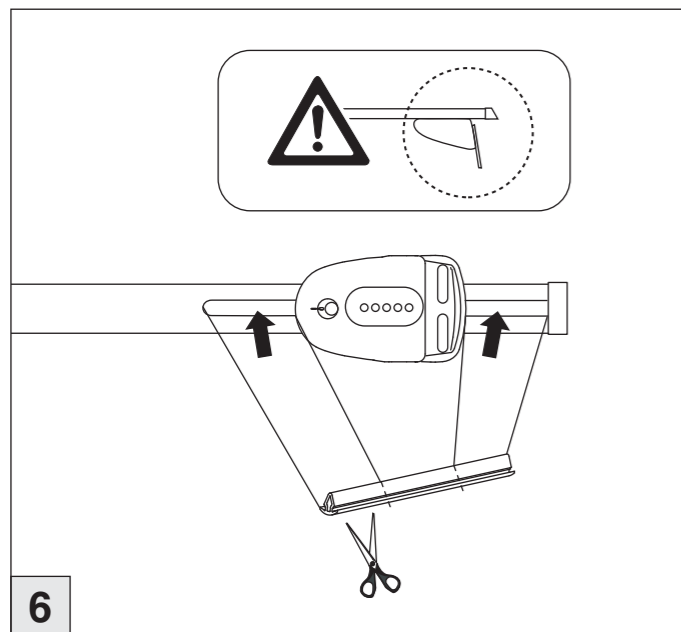

# Atera SIGNO

VW Caddy 3 ohne Reling 04/2004–06/2015  
 VW Caddy 4 ohne Reling 06/2015–

VW Caddy Maxi 3 ohne Reling 02/2008–06/2015  
 VW Caddy Maxi 4 ohne Reling 06/2015–

nur bei Art.Nr.: 045 119	1- 9945700090	
only for part no.: 045 119	2- 9919700062	
A- 9919700065	3- 9945700105	
B- 9945700111	4- 9912700051	
C- 9918700253	5a- 9918700526	
nur bei Art.Nr.: 047 119	5b- 9918700527	
only for part no.: 047 119	6- 9918700250	
D- 9919700163	7- 9918700249	
E- 9945700222	8- 9910700004	
F1- 8828700062	9- 9908700231	
F2- 8828700063	10- 9908700196	
	11- 9910700046	
	12- 9908700010	
	13- 9918700369	
	14- 9918700286	
	15a- 9949700311	
	15b- 9949700312	
	15c- 9949700313	
	15d- 9949700313	

# Atera SIGNO

VW

**Caddy 3** 02/2004 – 06/2015  
 (ohne Reling / without rails / sans barres de toit)

**Caddy 4** 06/2015 –  
 (ohne Reling / without rails / sans barres de toit)

**Caddy Maxi 3** 02/2008 – 06/2015  
 (ohne Reling / without rails / sans barres de toit)

**Caddy Maxi 4** 06/2015 –  
 (ohne Reling / without rails / sans barres de toit)

Art.-Nr. / Part-No. : 044 119

Art.-Nr. / Part-No. : 045 119

Art.-Nr. / Part-No. : 047 119

044 119 (Stahl) (Steel)			4,5 kg
045 119 047 119 (Aluminium)			4,0 kg