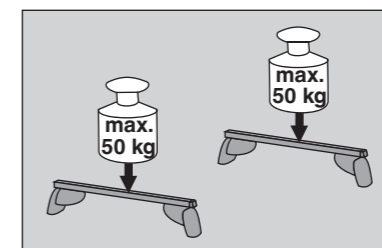

**Caddy Maxi 4** 06/2015 –  
 (ohne Reling / without rails / sans barres de toit)

Art.-Nr. / Part-No. : 044 119

Art.-Nr. / Part-No. : 045 119

Art.-Nr. / Part-No. : 047 119

044 119 (Stahl) (Steel)			4,5 kg
045 119 047 119 (Aluminium)			4,0 kg