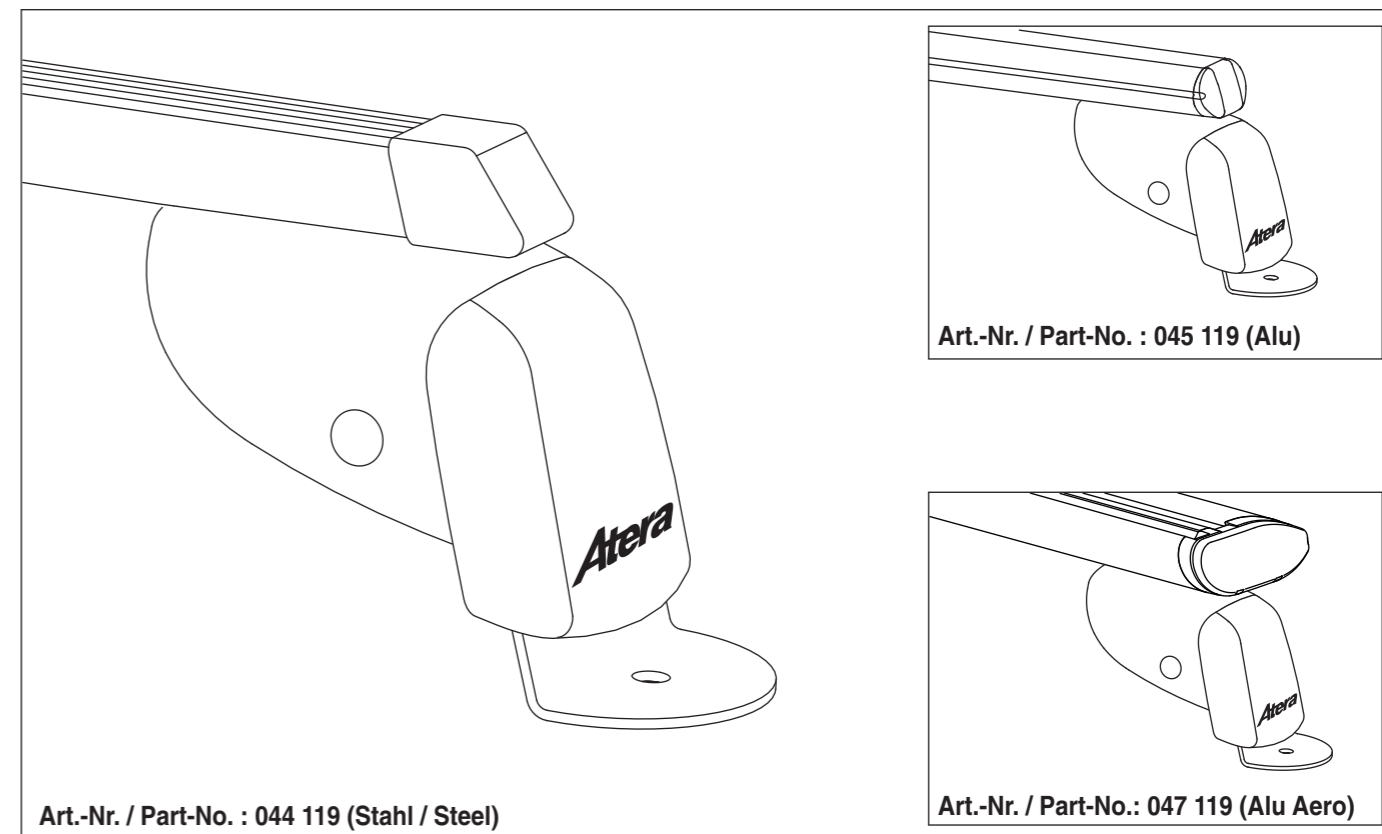

VW

Caddy 3 02/2004 – 06/2015
(ohne Reling / without rails / sans barres de toit)

Caddy 4 06/2015 –
(ohne Reling / without rails / sans barres de toit)

Caddy Maxi 3 02/2008 – 06/2015
(ohne Reling / without rails / sans barres de toit)

Caddy Maxi 4 06/2015 –
(ohne Reling / without rails / sans barres de toit)

Art.-Nr. / Part-No. : 044 119

Art.-Nr. / Part-No. : 045 119

Art.-Nr. / Part-No. : 047 119

044 119 (Stahl) (Steel)			4,5 kg
045 119 047 119 (Aluminium)			4,0 kg