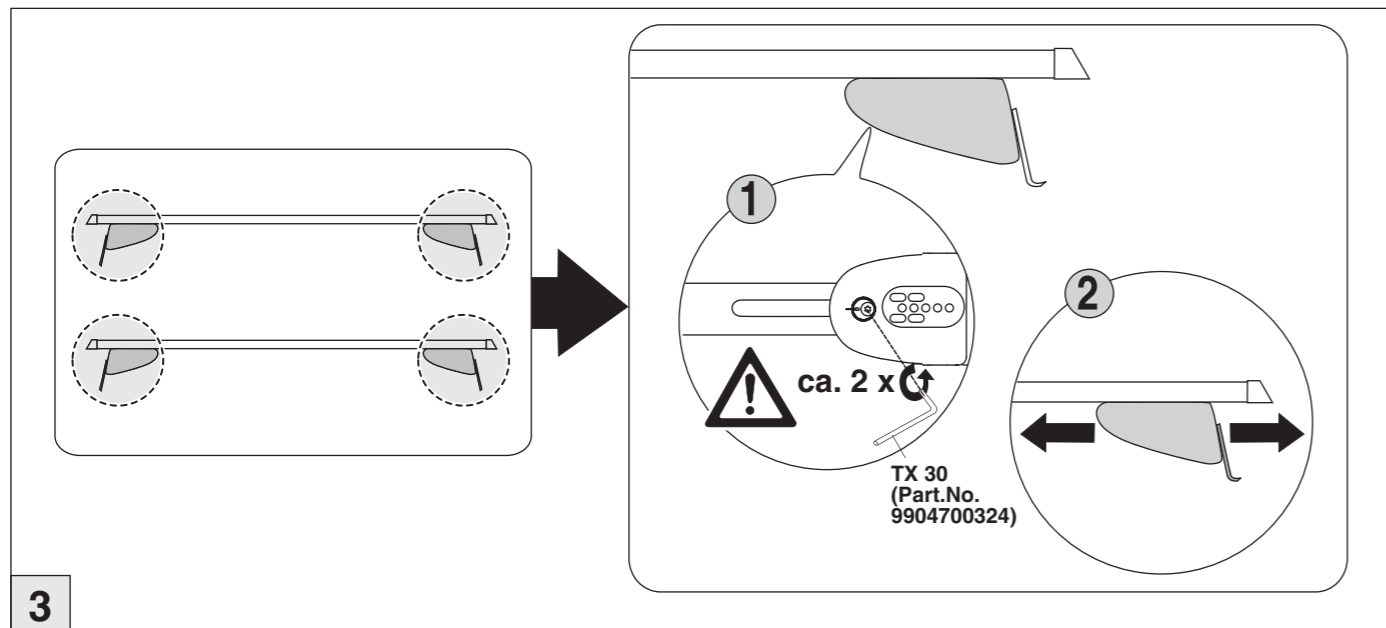

Atera SIGNO

VW Caddy 3 ohne Reling 04/2004–06/2015
VW Caddy 4 ohne Reling 06/2015–

VW Caddy Maxi 3 ohne Reling 02/2008–06/2015
VW Caddy Maxi 4 ohne Reling 06/2015–

INFO

3

Atera SIGNO

VW Caddy 3 ohne Reling 04/2004–06/2015
VW Caddy 4 ohne Reling 06/2015–

VW Caddy Maxi 3 ohne Reling 02/2008–06/2015
VW Caddy Maxi 4 ohne Reling 06/2015–

4

5