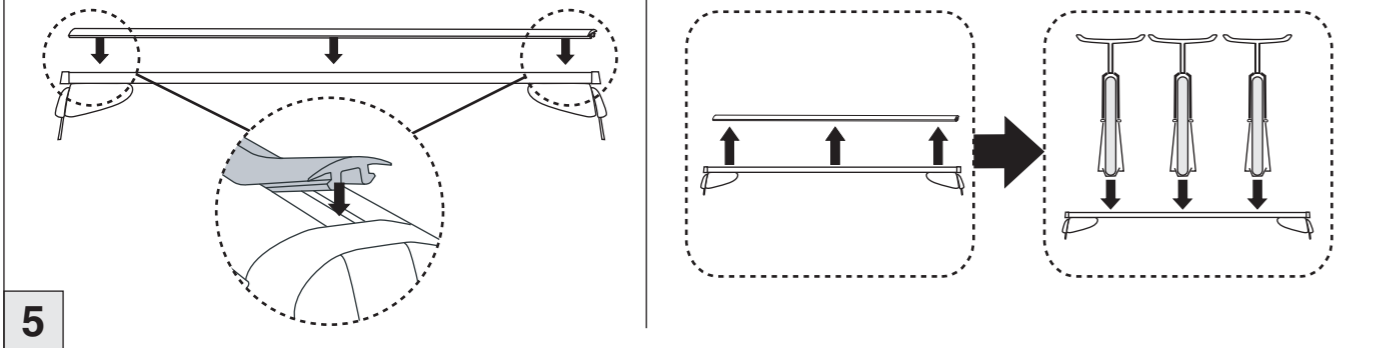

Atera SIGNO

Mercedes Benz
Vito/Viano 2003-

4

nur bei / only for Part-No.: 045 116

5

6

Atera SIGNO

Mercedes Benz
Vito/Viano 2003-