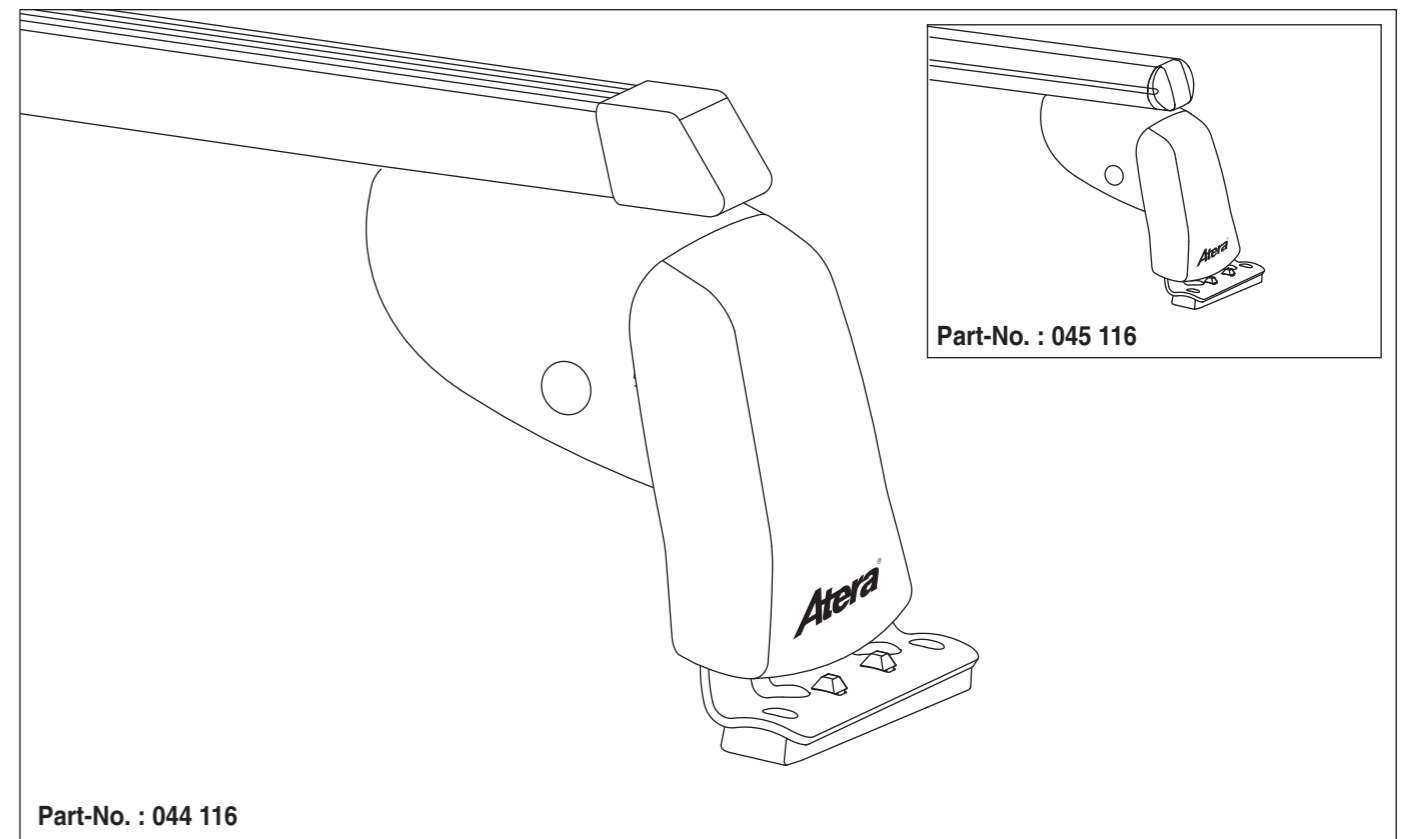

Atera SIGNO

Mercedes Benz
Vito/Viano 2003-

Part-No. : 044 116

Part-No. : 045 116

Atera
Atera GmbH
Im Herrach 1
D-88299 Leutkirch
Internet: www.atera.de