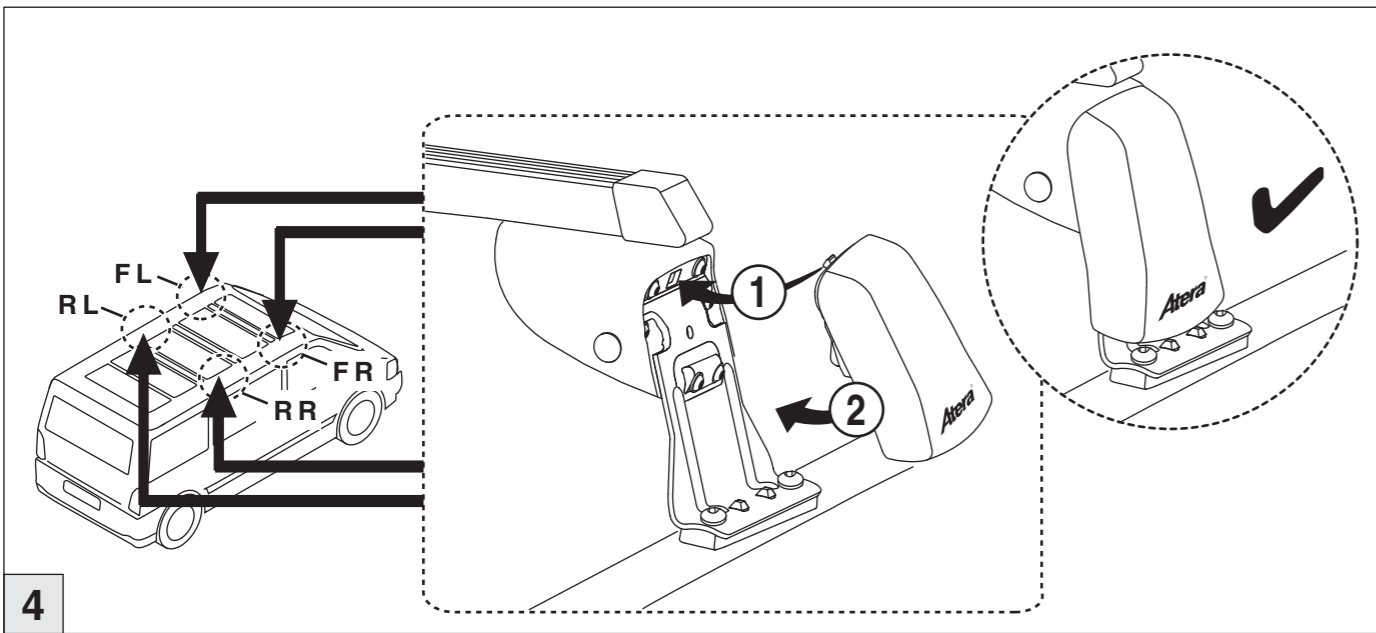

Atera SIGNO

Mercedes Benz
Vito/Viano 2003-

4

nur bei / only for Part-No.: 045 116

5

6

Atera SIGNO

Mercedes Benz
Vito/Viano 2003-