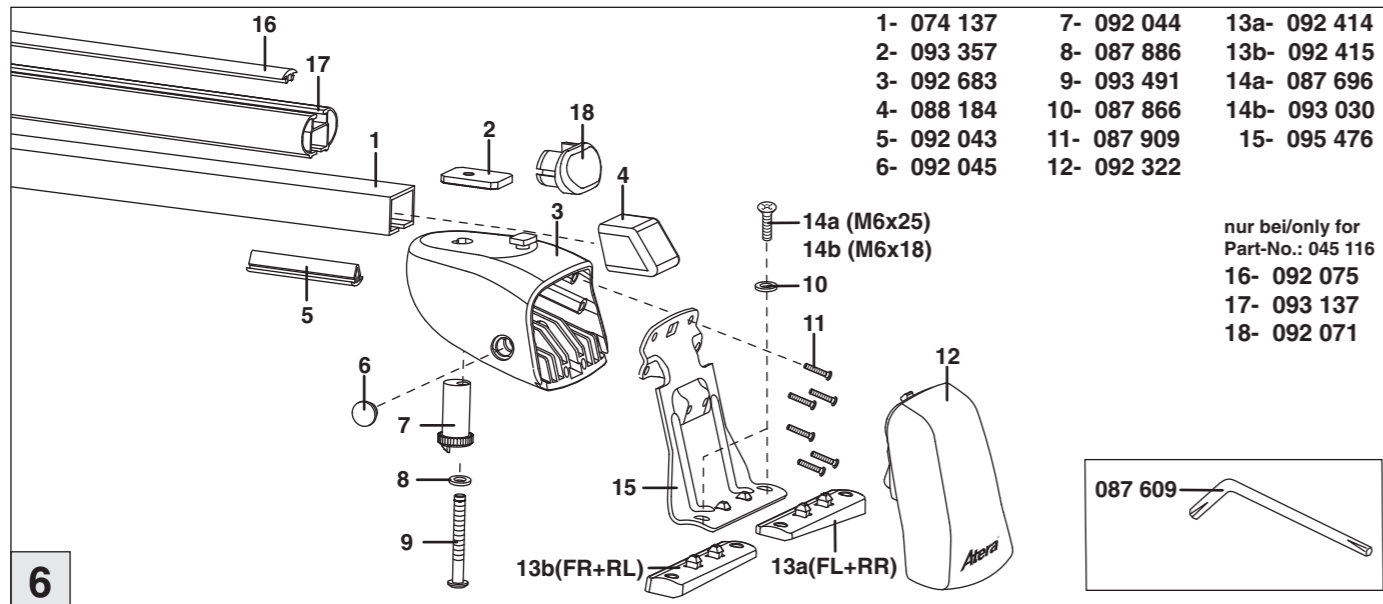

Atera SIGNO

Mercedes Benz
Vito/Viano 2003-

4

nur bei / only for Part-No.: 045 116

5

6

Atera SIGNO

Mercedes Benz
Vito/Viano 2003-

Part-No. : 044 116

Part-No. : 045 116

Atera
Atera GmbH
Im Herrach 1
D-88299 Leutkirch
Internet: www.atera.de