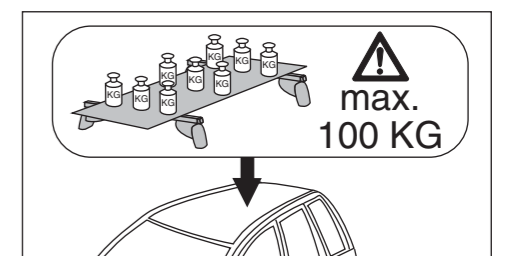

Atera SIGNO

Mercedes Benz
Vito/Viano 2003-

Part-No. : 044 116

Part-No. : 045 116

Atera
Atera GmbH
Im Herrach 1
D-88299 Leutkirch
Internet: www.atera.de