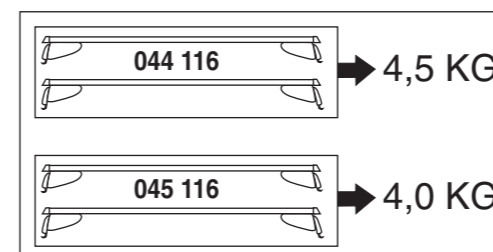

Atera SIGNO

Mercedes Benz
Vito/Viano 2003-

Part-No. : 044 116

Part-No. : 045 116

Atera
Atera GmbH
Im Herrach 1
D-88299 Leutkirch
Internet: www.atera.de