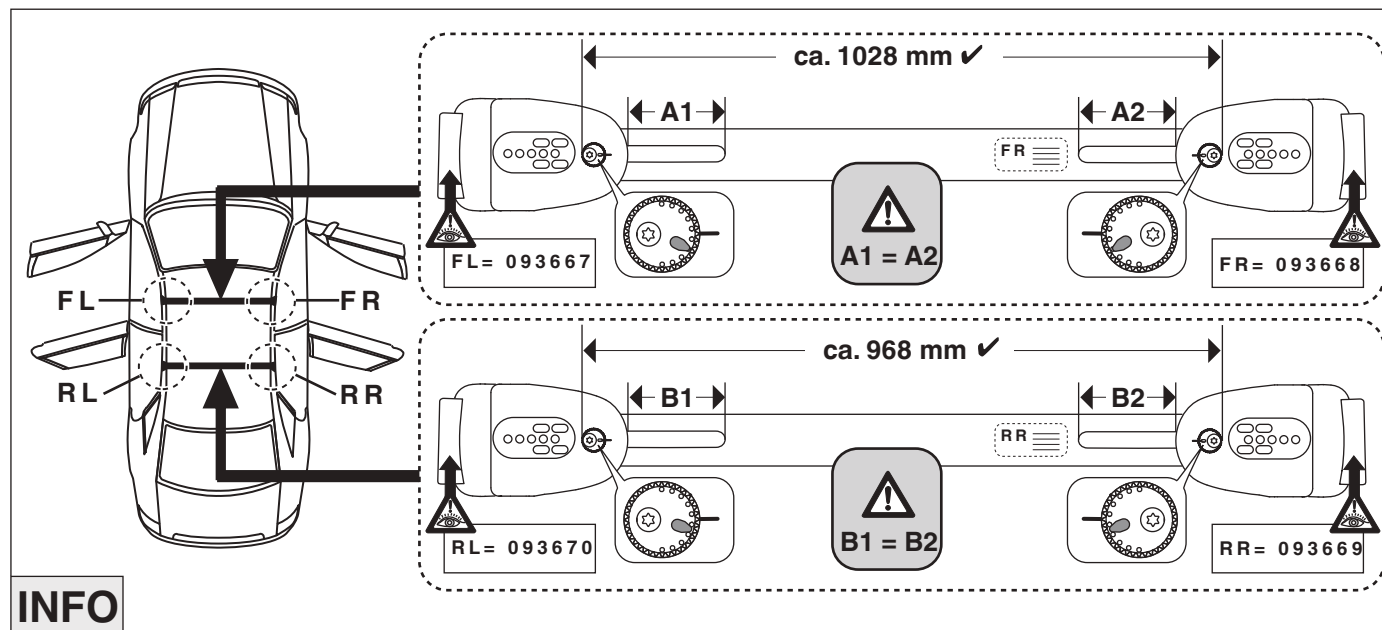

Atera GmbH
Im Herrach 1
D-88299 Leutkirch
Internet: www.atera.de

Atera SIGNO

VW

Golf V
(3+5-türig/doors/portes)

09/2003–10/2008

Golf VI
(3+5-türig/doors/portes)

10/2008–

Part-No. : 044 050

Part-No. : 045 050

Part-No. : 044 050

Atera SIGNO

VW Golf VI 10/2008–
(3+5-türig/doors/portes)

VW Golf V 09/2003–10/2008
(3+5-türig/doors/portes)

Atera SIGNO

VW Golf VI 10/2008–
(3+5-türig/doors/portes)

VW Golf V 09/2003–10/2008
(3+5-türig/doors/portes)