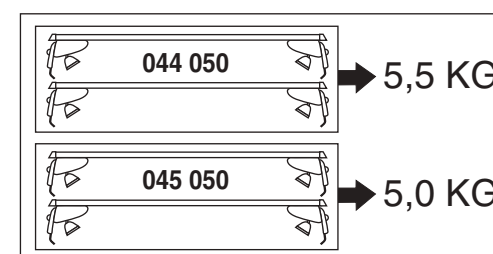

Atera GmbH
Im Herrach 1
D-88299 Leutkirch
Internet: www.atera.de

Atera SIGNO

VW

Golf V
(3+5-türig/doors/portes)

09/2003–10/2008

Golf VI
(3+5-türig/doors/portes)

10/2008–

Part-No. : 044 050

Part-No. : 045 050

Part-No. : 044 050

Atera SIGNO

VW Golf VI 10/2008–
(3+5-türig/doors/portes)

VW Golf V 09/2003–10/2008
(3+5-türig/doors/portes)

Atera SIGNO

VW Golf VI 10/2008–
(3+5-türig/doors/portes)

VW Golf V 09/2003–10/2008
(3+5-türig/doors/portes)