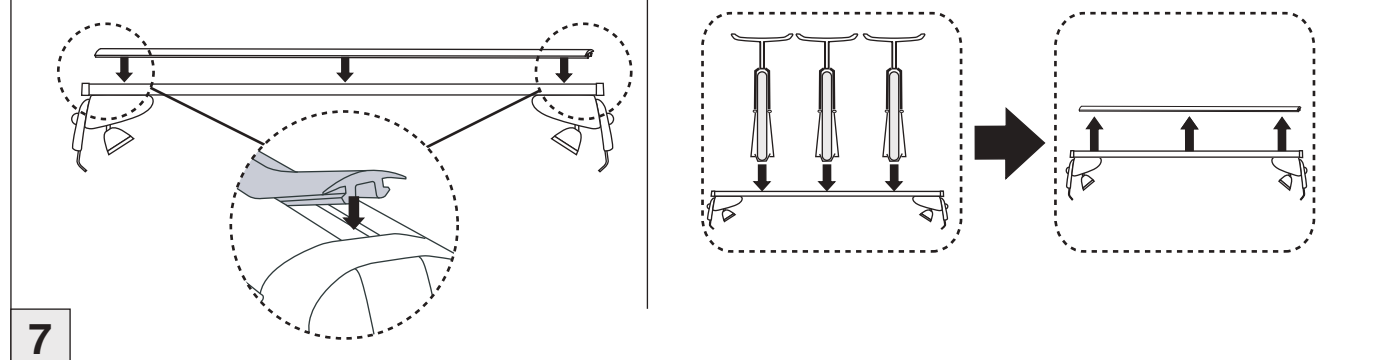

Atera SIGNO

VW Golf VI 10/2008–
(3+5-türig/doors/portes)

VW Golf V 09/2003–10/2008
(3+5-türig/doors/portes)

6

nur bei / only for Part-No.: 045 050

7

8

Atera
MADE IN GERMANY

Atera GmbH
Im Herrach 1
D-88299 Leutkirch
Internet: www.atera.de

Atera SIGNO

VW

Golf V
(3+5-türig/doors/portes)

09/2003–10/2008

Golf VI
(3+5-türig/doors/portes)

10/2008–

Part-No. : 044 050

Part-No. : 045 050

Part-No. : 044 050

Atera SIGNO

VW Golf VI 10/2008–
(3+5-türig/doors/portes)

VW Golf V 09/2003–10/2008
(3+5-türig/doors/portes)

Atera SIGNO

VW Golf VI 10/2008–
(3+5-türig/doors/portes)

VW Golf V 09/2003–10/2008
(3+5-türig/doors/portes)