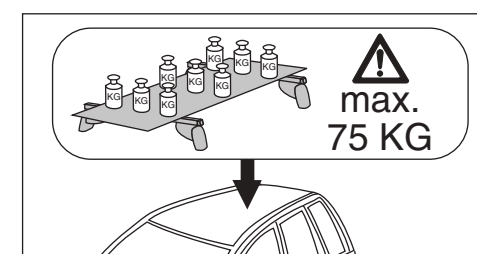

Atera SIGNO

VW Golf VI 10/2008–
(3+5-türig/doors/portes)

VW Golf V 09/2003–10/2008
(3+5-türig/doors/portes)

6

nur bei / only for Part-No.: 045 050

7

8

Atera
MADE IN GERMANY

Atera GmbH
Im Herrach 1
D-88299 Leutkirch
Internet: www.atera.de

Atera SIGNO

VW

Golf V
(3+5-türig/doors/portes)

09/2003–10/2008

Golf VI
(3+5-türig/doors/portes)

10/2008–

Part-No. : 044 050

Part-No. : 045 050

Part-No. : 044 050