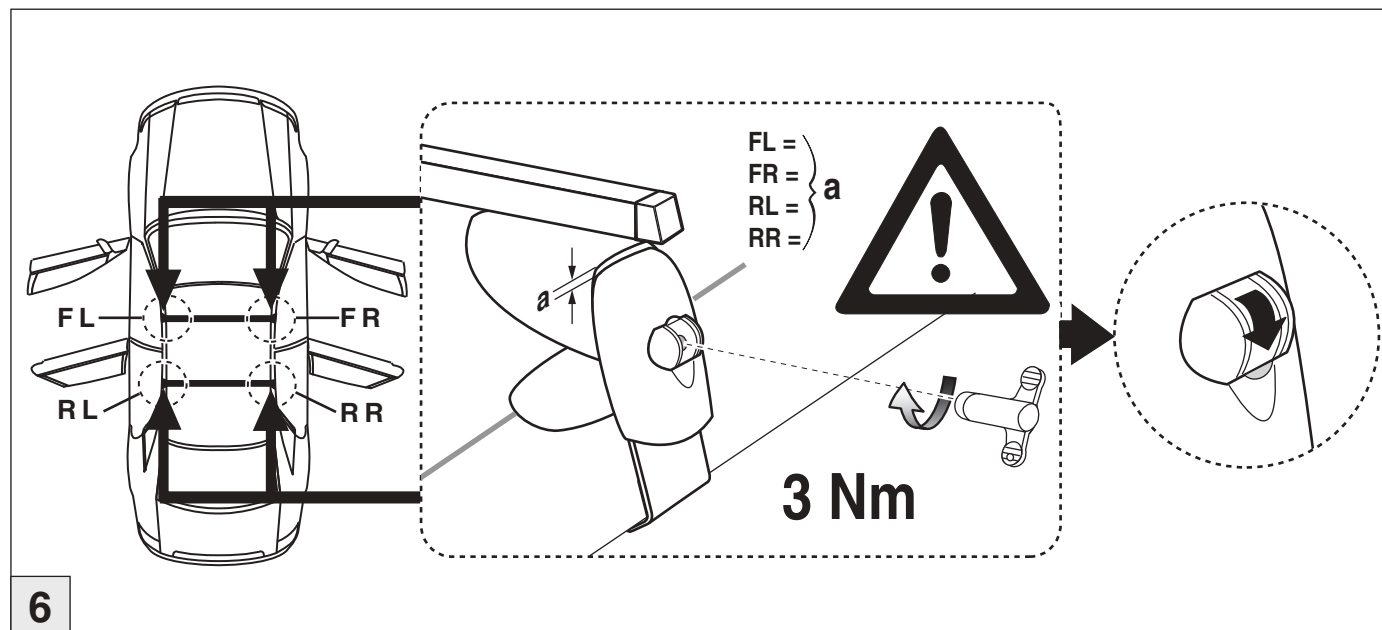

Atera SIGNO

VW Golf VI 10/2008–
(3+5-türig/doors/portes)

VW Golf V 09/2003–10/2008
(3+5-türig/doors/portes)

6

nur bei / only for Part-No.: 045 050

7

8

Atera
MADE IN GERMANY

Atera GmbH
Im Herrach 1
D-88299 Leutkirch
Internet: www.atera.de

Atera SIGNO

VW

Golf V
(3+5-türig/doors/portes)

09/2003–10/2008

Golf VI
(3+5-türig/doors/portes)

10/2008–

Part-No. : 044 050

Part-No. : 045 050

Part-No. : 044 050

Atera SIGNO

VW Golf VI 10/2008–
(3+5-türig/doors/portes)

VW Golf V 09/2003–10/2008
(3+5-türig/doors/portes)

Atera SIGNO

VW Golf VI 10/2008–
(3+5-türig/doors/portes)

VW Golf V 09/2003–10/2008
(3+5-türig/doors/portes)