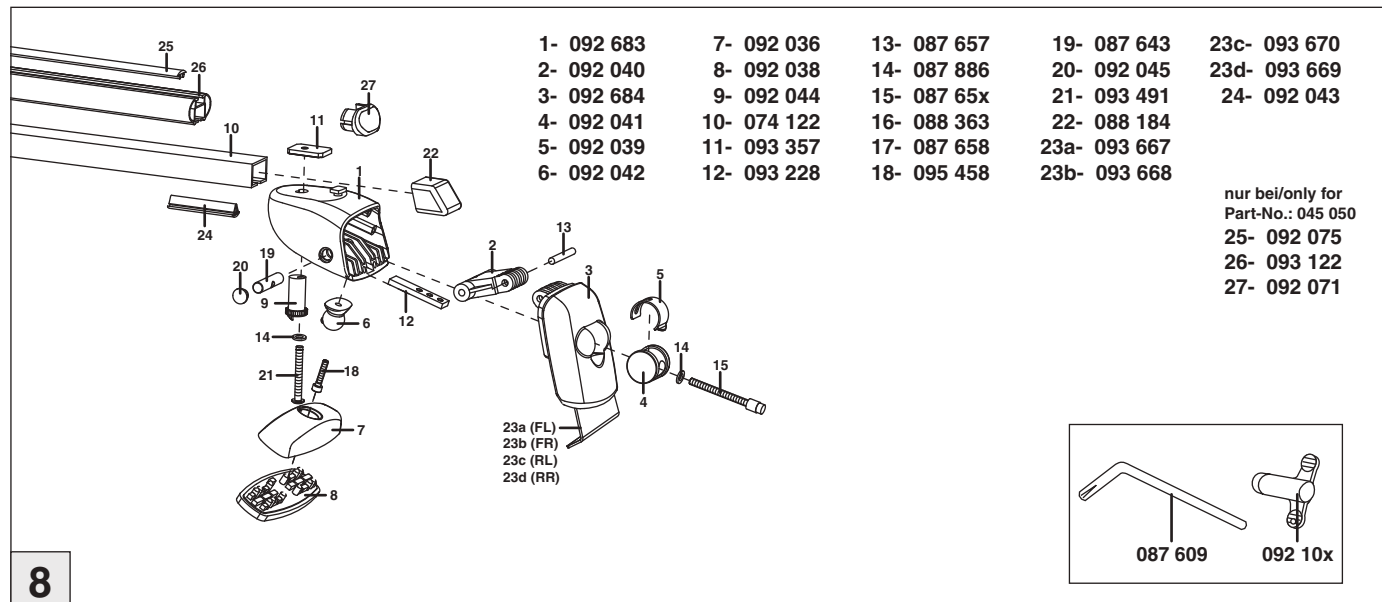

Atera SIGNO

VW Golf VI 10/2008–
(3+5-türig/doors/portes)

VW Golf V 09/2003–10/2008
(3+5-türig/doors/portes)

6

nur bei / only for Part-No.: 045 050

7

8

Atera
MADE IN GERMANY

Atera GmbH
Im Herrach 1
D-88299 Leutkirch
Internet: www.atera.de

Atera SIGNO

VW

Golf V
(3+5-türig/doors/portes)

09/2003–10/2008

Golf VI
(3+5-türig/doors/portes)

10/2008–

Part-No. : 044 050

Part-No. : 045 050

Part-No. : 044 050

Atera SIGNO

VW Golf VI 10/2008–
(3+5-türig/doors/portes)

VW Golf V 09/2003–10/2008
(3+5-türig/doors/portes)

Atera SIGNO

VW Golf VI 10/2008–
(3+5-türig/doors/portes)

VW Golf V 09/2003–10/2008
(3+5-türig/doors/portes)