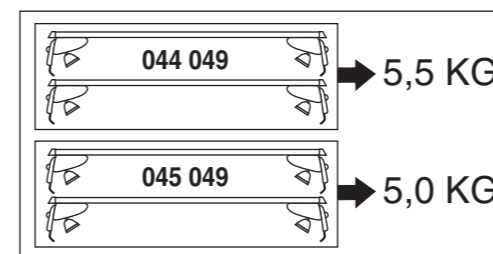

# Atera SIGNO

BMW  
5-er (E 60) 2003-03/2010

Part-No. : 044 049  
Part-No. : 045 049

**Atera**  
MADE IN GERMANY

Atera GmbH  
Im Herrach 1  
D-88299 Leutkirch  
Internet: www.atera.de