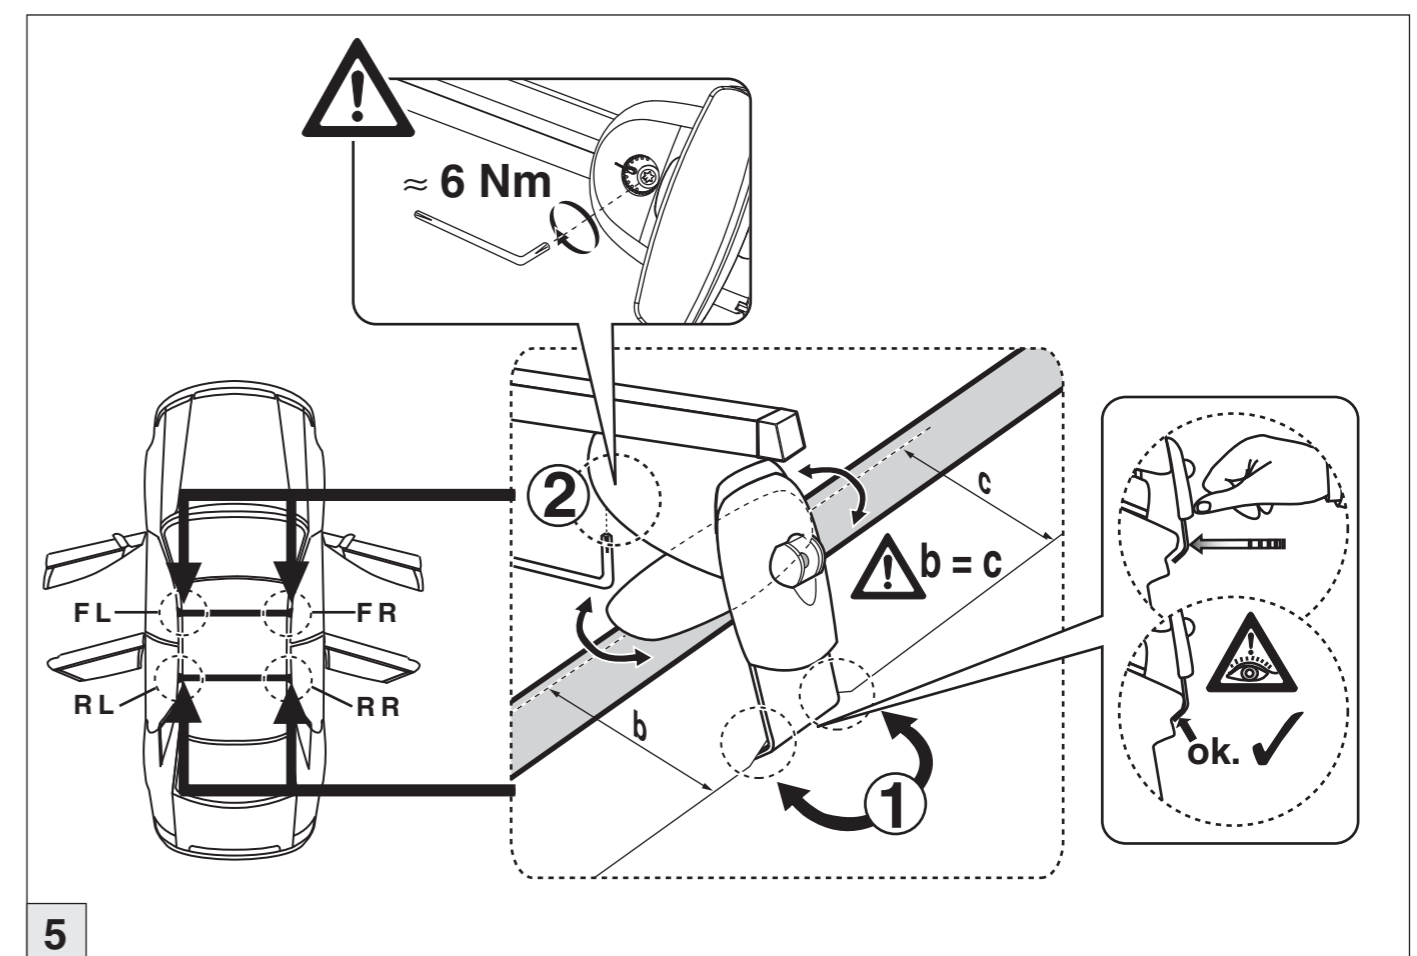

Atera SIGNO

BMW
5-er (E60) 2003-03/2010

INFO

1

2

3

Atera SIGNO

BMW
5-er (E60) 2003-03/2010

4

5