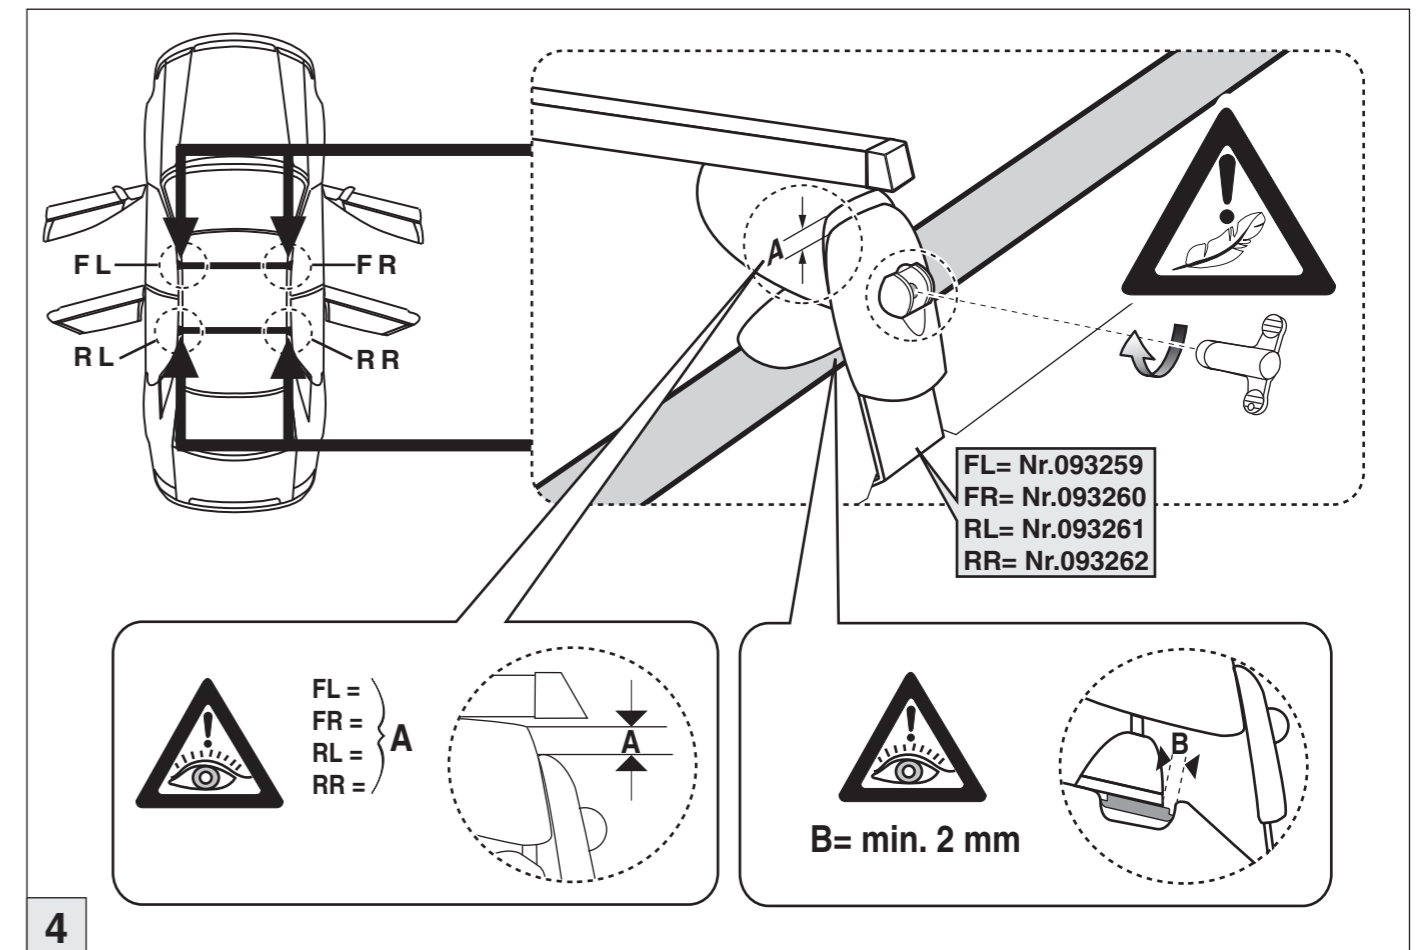

# Atera SIGNO

BMW  
5-er (E 60) 2003-03/2010

Part-No. : 044 049  
Part-No. : 045 049

**Atera**  
MADE IN GERMANY

Atera GmbH  
Im Herrach 1  
D-88299 Leutkirch  
Internet: www.atera.de

# Atera SIGNO

BMW  
5-er (E60) 2003-03/2010

INFO

1

2

3

# Atera SIGNO

BMW  
5-er (E60) 2003-03/2010

4

5