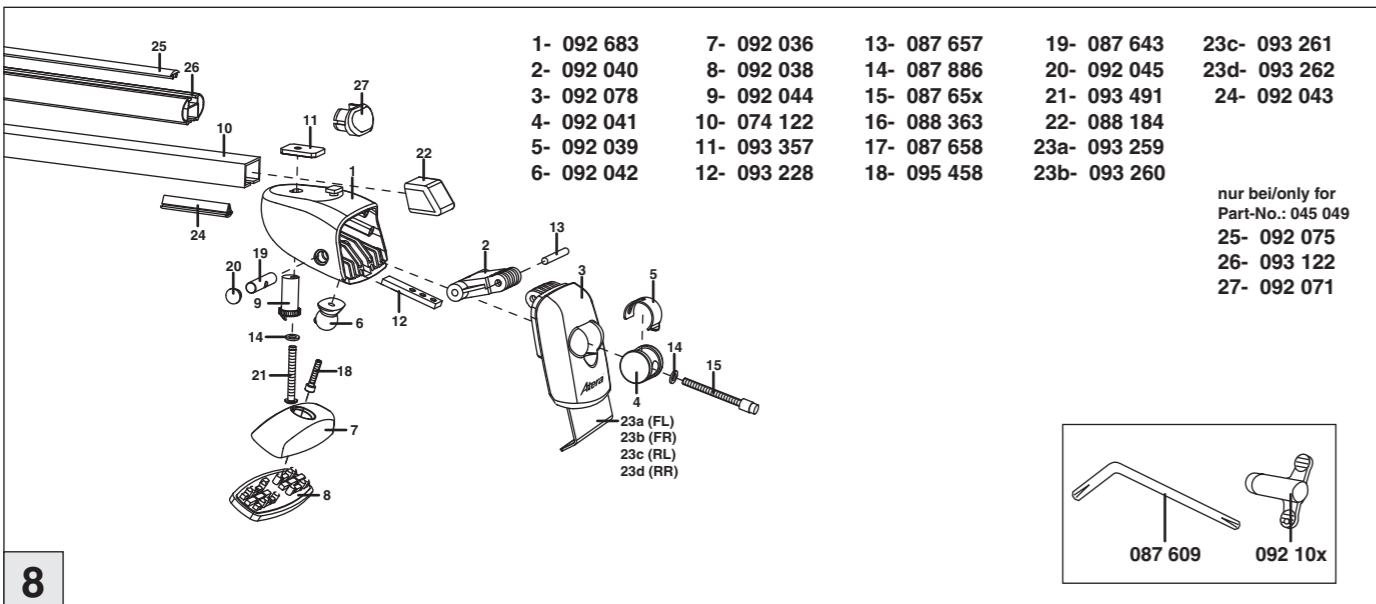

# Atera SIGNO

BMW  
5-er (E60) 2003-03/2010

6

nur bei / only for Part-No.: 045 049

7

8

# Atera SIGNO

BMW  
5-er (E 60) 2003-03/2010

Part-No. : 044 049  
Part-No. : 045 049

**Atera**  
MADE IN GERMANY

Atera GmbH  
Im Herrach 1  
D-88299 Leutkirch  
Internet: www.atera.de

# Atera SIGNO

BMW  
5-er (E60) 2003-03/2010

INFO

1

2

3

# Atera SIGNO

BMW  
5-er (E60) 2003-03/2010

4

5