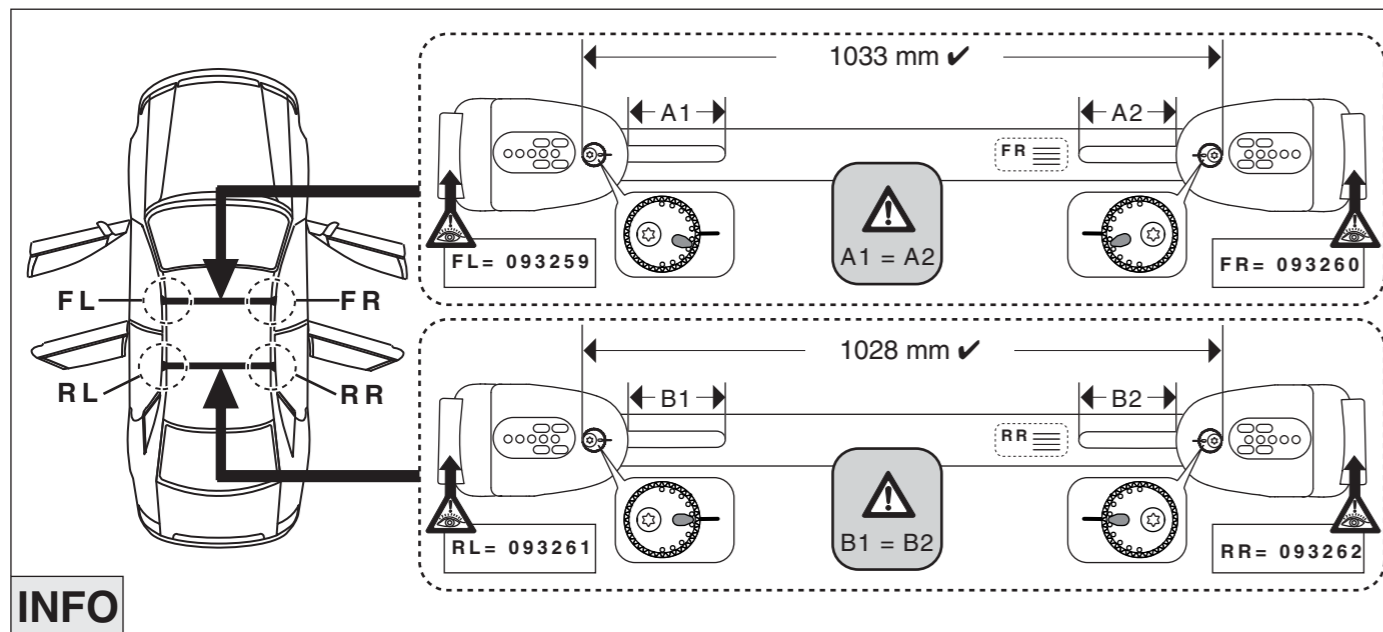

# Atera SIGNO

BMW  
5-er (E60) 2003-03/2010

6

nur bei / only for Part-No.: 045 049

7

8

# Atera SIGNO

BMW  
5-er (E 60) 2003-03/2010

Part-No. : 044 049  
Part-No. : 045 049

**Atera**  
MADE IN GERMANY

Atera GmbH  
Im Herrach 1  
D-88299 Leutkirch  
Internet: www.atera.de

# Atera SIGNO

BMW  
5-er (E60) 2003-03/2010

INFO

1

2

3

# Atera SIGNO

BMW  
5-er (E60) 2003-03/2010

4

5