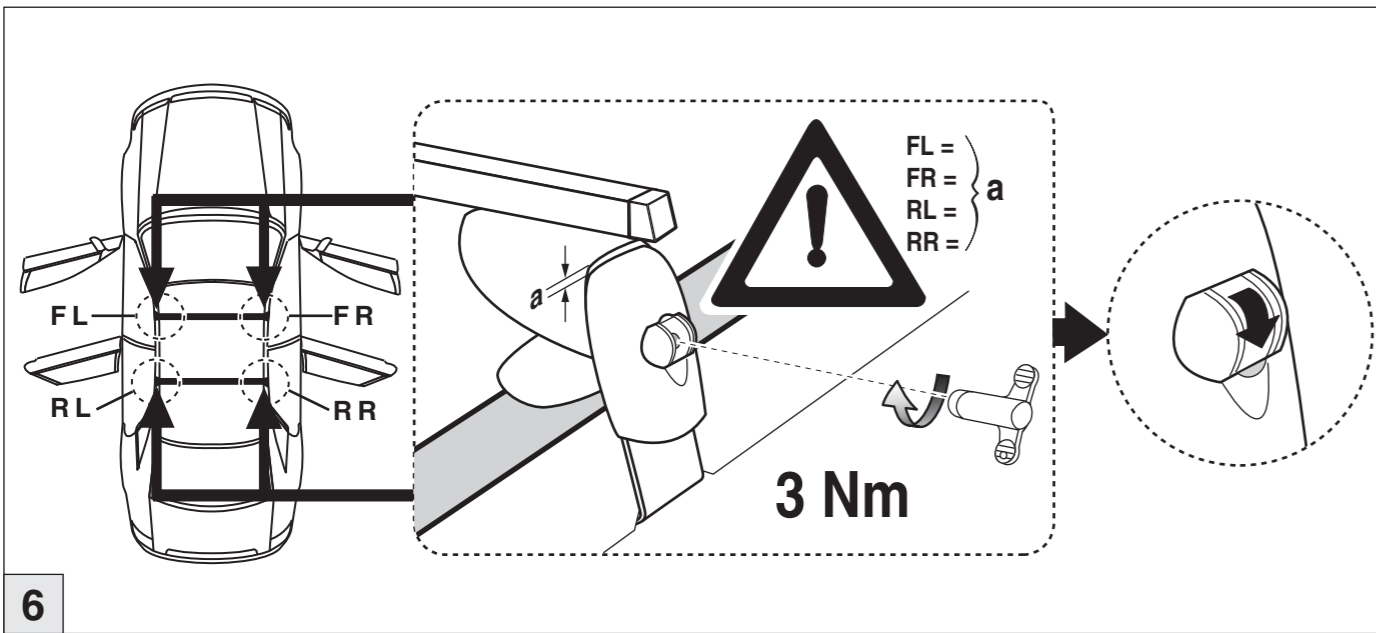

# Atera SIGNO

BMW  
5-er (E60) 2003-03/2010

6

nur bei / only for Part-No.: 045 049

7

8

# Atera SIGNO

BMW  
5-er (E 60) 2003-03/2010

Part-No. : 044 049  
Part-No. : 045 049

**Atera**  
MADE IN GERMANY

Atera GmbH  
Im Herrach 1  
D-88299 Leutkirch  
Internet: www.atera.de