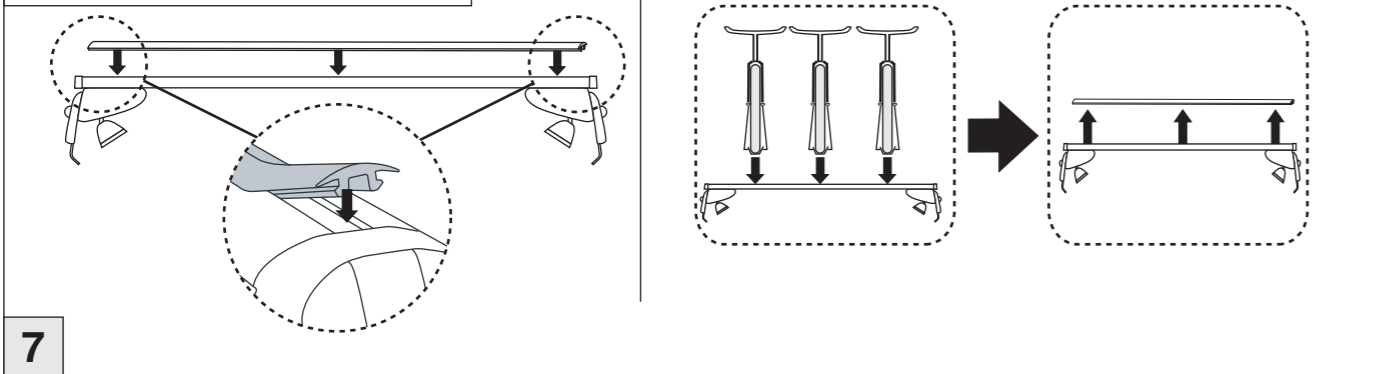

Atera SIGNO

BMW
5-er (E60) 2003-03/2010

6

nur bei / only for Part-No.: 045 049

7

8

Atera SIGNO

BMW
5-er (E 60) 2003-03/2010

Part-No. : 044 049
Part-No. : 045 049

Atera
MADE IN GERMANY

Atera GmbH
Im Herrach 1
D-88299 Leutkirch
Internet: www.atera.de