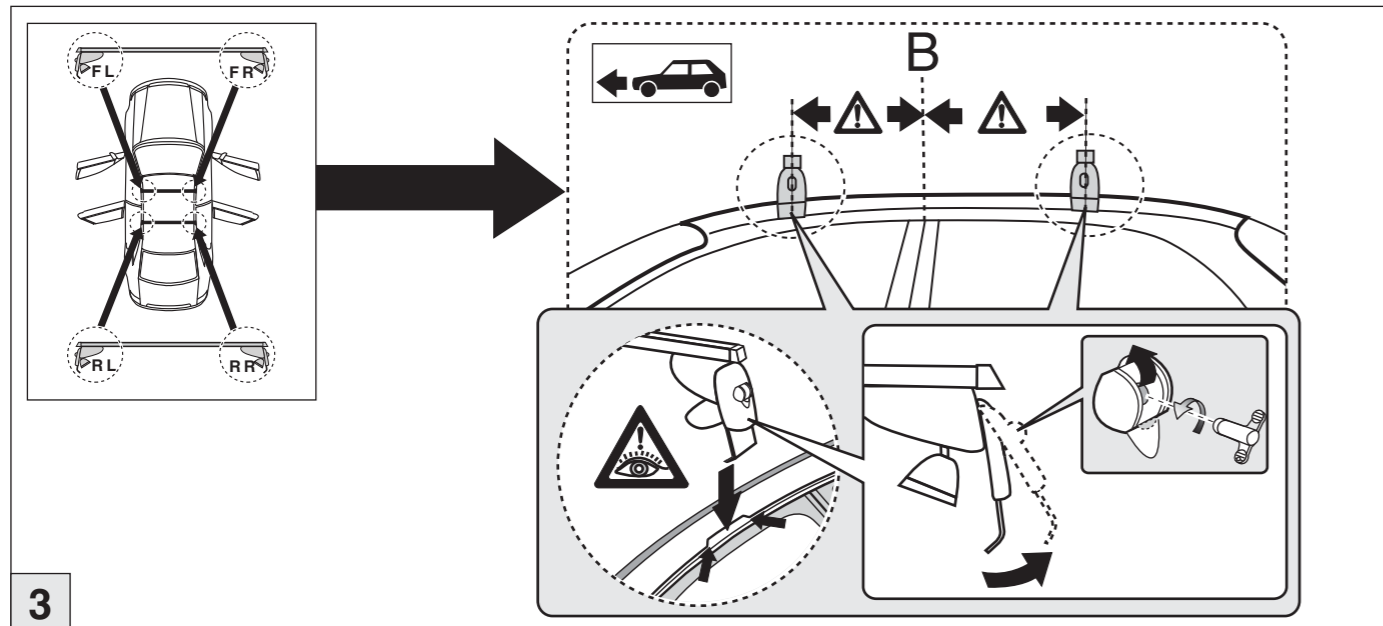

Atera SIGNO

BMW
5-er (E60) 2003-03/2010

INFO

1

2

3

Atera SIGNO

BMW
5-er (E60) 2003-03/2010

4

5