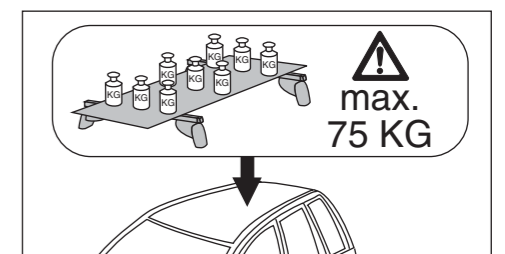

# Atera SIGNO

BMW  
5-er (E 60) 2003-03/2010

Part-No. : 044 049  
Part-No. : 045 049

**Atera**  
MADE IN GERMANY

Atera GmbH  
Im Herrach 1  
D-88299 Leutkirch  
Internet: www.atera.de