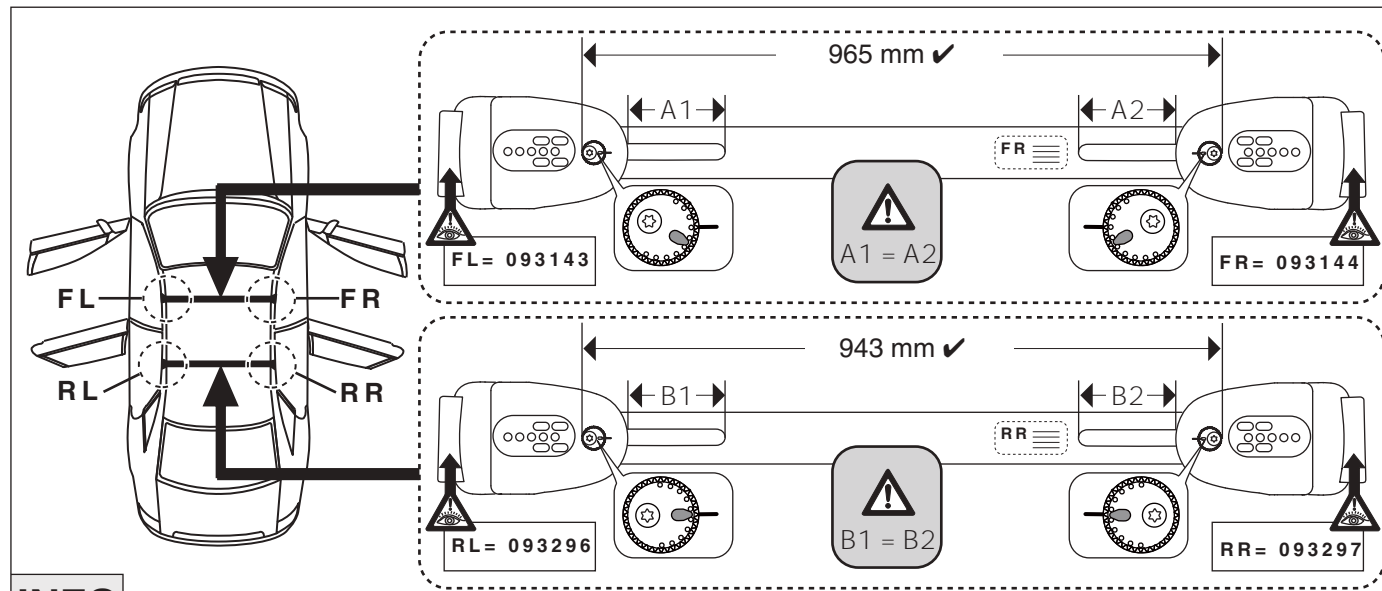

Atera SIGNO

Citroën
C3 05/2002-01/2010

6

nur bei / only for Part-No.: 045 029

7

8

Atera SIGNO

Citroën
C3 05/2002-01/2010

Part-No. : 044 029
Part-No. : 045 029

Atera
MADE IN GERMANY

Atera GmbH
Im Herrach 1
D-88299 Leutkirch
Internet: www.atera.de

Atera SIGNO

Citroën
C3 05/2002-01/2010

INFO

Atera SIGNO

Citroën
C3 05/2002-01/2010