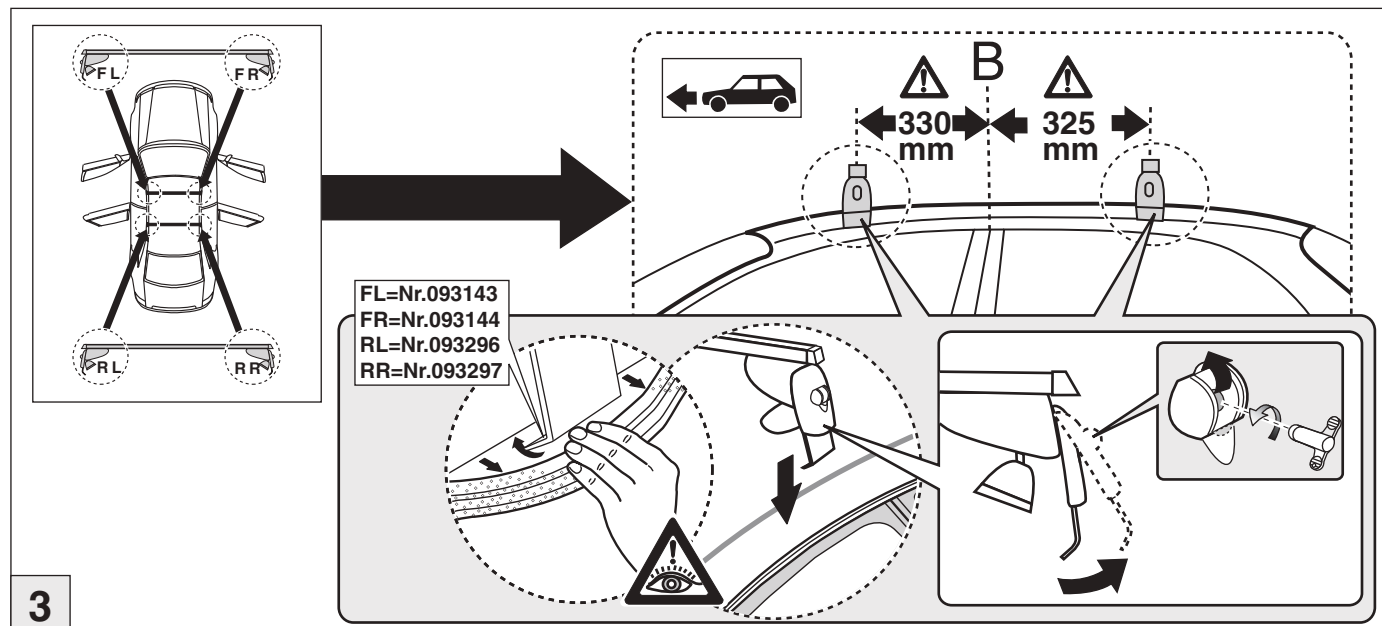

Part-No. : 044 029
Part-No. : 045 029

Atera
MADE IN GERMANY

Atera GmbH
Im Herrach 1
D-88299 Leutkirch
Internet: www.atera.de

Atera SIGNO

Citroën
C3 05/2002-01/2010

INFO

Atera SIGNO

Citroën
C3 05/2002-01/2010