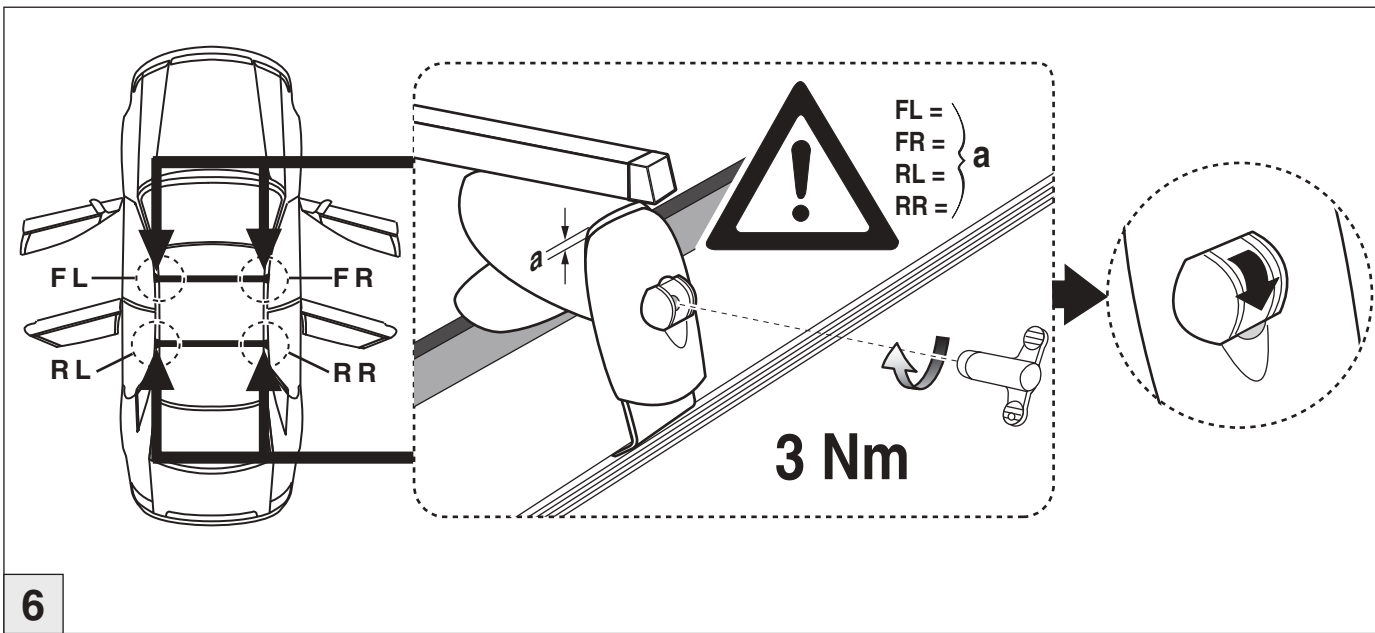

Atera SIGNO

Citroën
C3 05/2002-01/2010

6

nur bei / only for Part-No.: 045 029

7

8

Atera SIGNO

Citroën
C3 05/2002-01/2010

Part-No. : 044 029
Part-No. : 045 029

Atera
MADE IN GERMANY

Atera GmbH
Im Herrach 1
D-88299 Leutkirch
Internet: www.atera.de

Atera SIGNO

Citroën
C3 05/2002-01/2010

INFO

Atera SIGNO

Citroën
C3 05/2002-01/2010