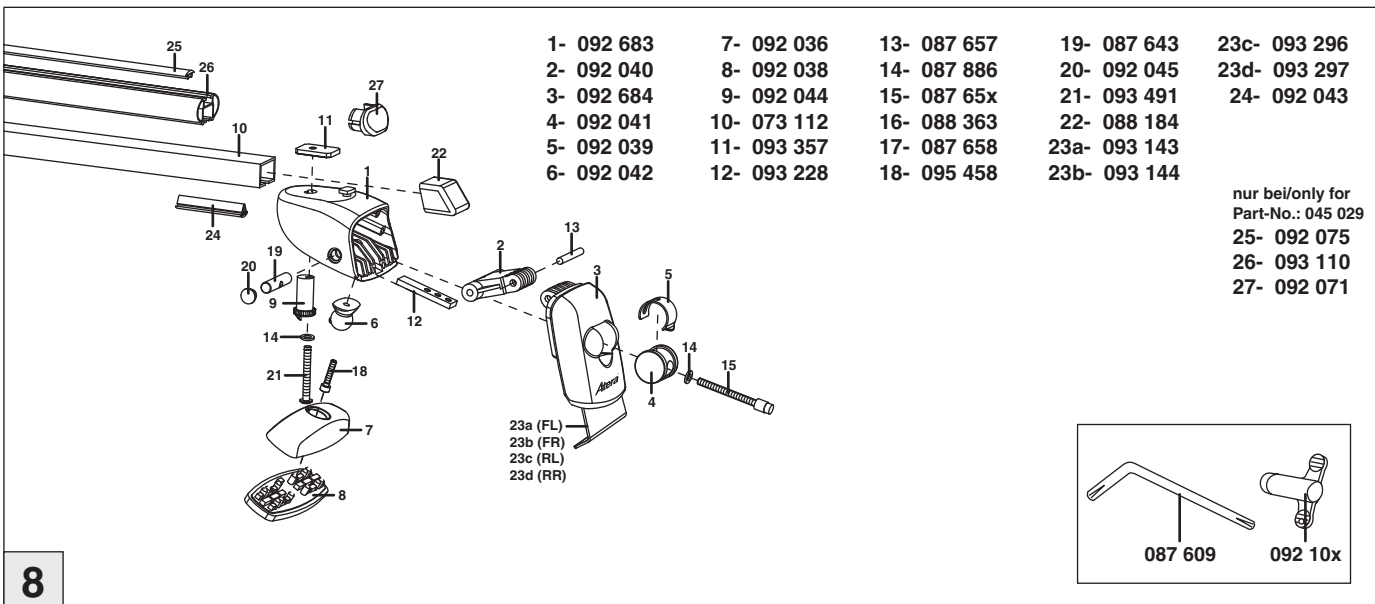

Atera SIGNO

Citroën
C3 05/2002-01/2010

6

nur bei / only for Part-No.: 045 029

7

8

Atera SIGNO

Citroën
C3 05/2002-01/2010

Part-No. : 044 029
Part-No. : 045 029

Atera
MADE IN GERMANY

Atera GmbH
Im Herrach 1
D-88299 Leutkirch
Internet: www.atera.de

Atera SIGNO

Citroën
C3 05/2002-01/2010

INFO

Atera SIGNO

Citroën
C3 05/2002-01/2010