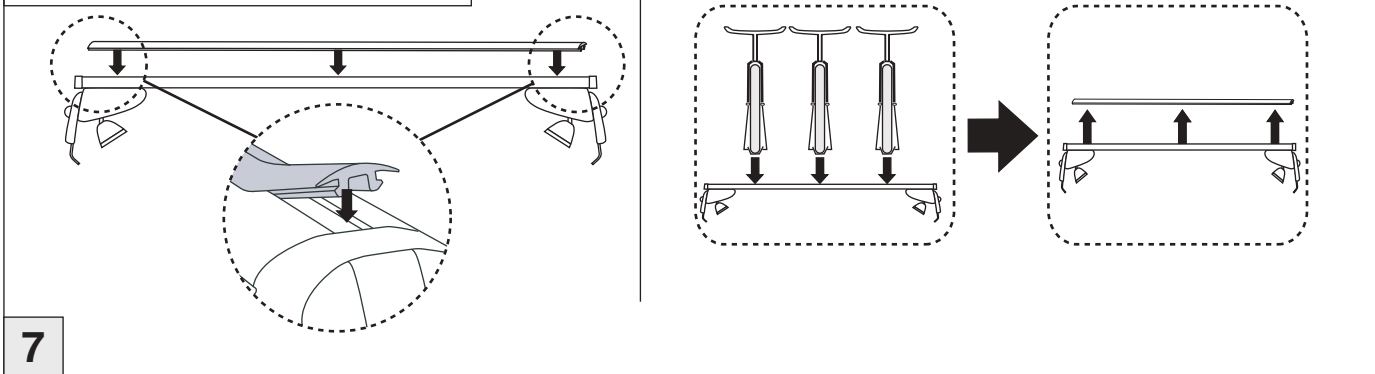

Atera SIGNO

Citroën
C3 05/2002-01/2010

6

nur bei / only for Part-No.: 045 029

7

8

Atera SIGNO

Citroën
C3 05/2002-01/2010