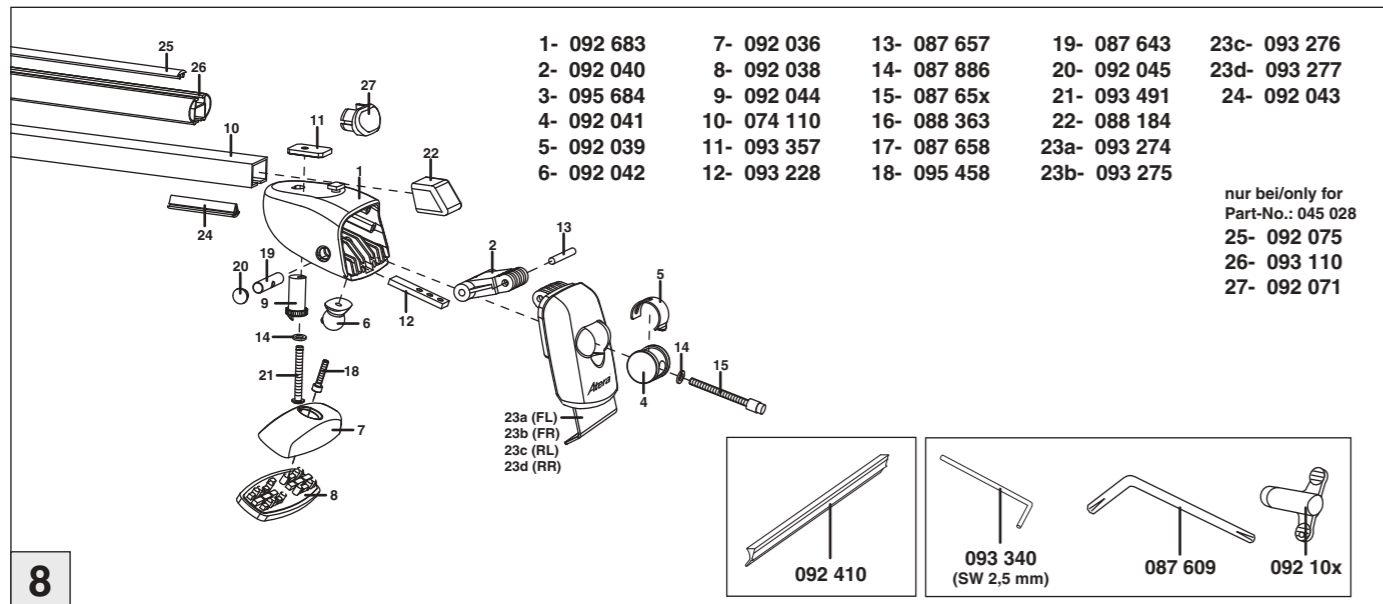

Atera SIGNO

VW
Polo 5-türig/doors/portes 11/2001-06/2009

6

nur bei / only for Part-No.: 045 028

7

8

Atera SIGNO

VW
Polo 5-türig/doors/portes 11/2001-6/2009

Part-No. : 044 028

Aart-No. : 045 028

 Montage Zusatzprofil
(Art.-Nr. 092 410): siehe Zusatzblatt!
Assembly of auxiliary profile
(Art. no. 092 410): see extra sheet!
Montage du profilé additionnel
(N° d'article 092 410): voir feuille ci-jointe!

Atera
MADE IN GERMANY

Atera GmbH
Im Herrach 1
D-88299 Leutkirch
Servicetelefon: 0180-50 000 89
(14 ct/Min. aus dem dt. Festnetz)
E-Mail: info@atera.de

Atera SIGNO

VW
Polo 5-türig/doors/portes 11/2001–06/2009

INFO

1

2

3

Atera SIGNO

VW
Polo 5-türig/doors/portes 11/2001–06/2009

4

5