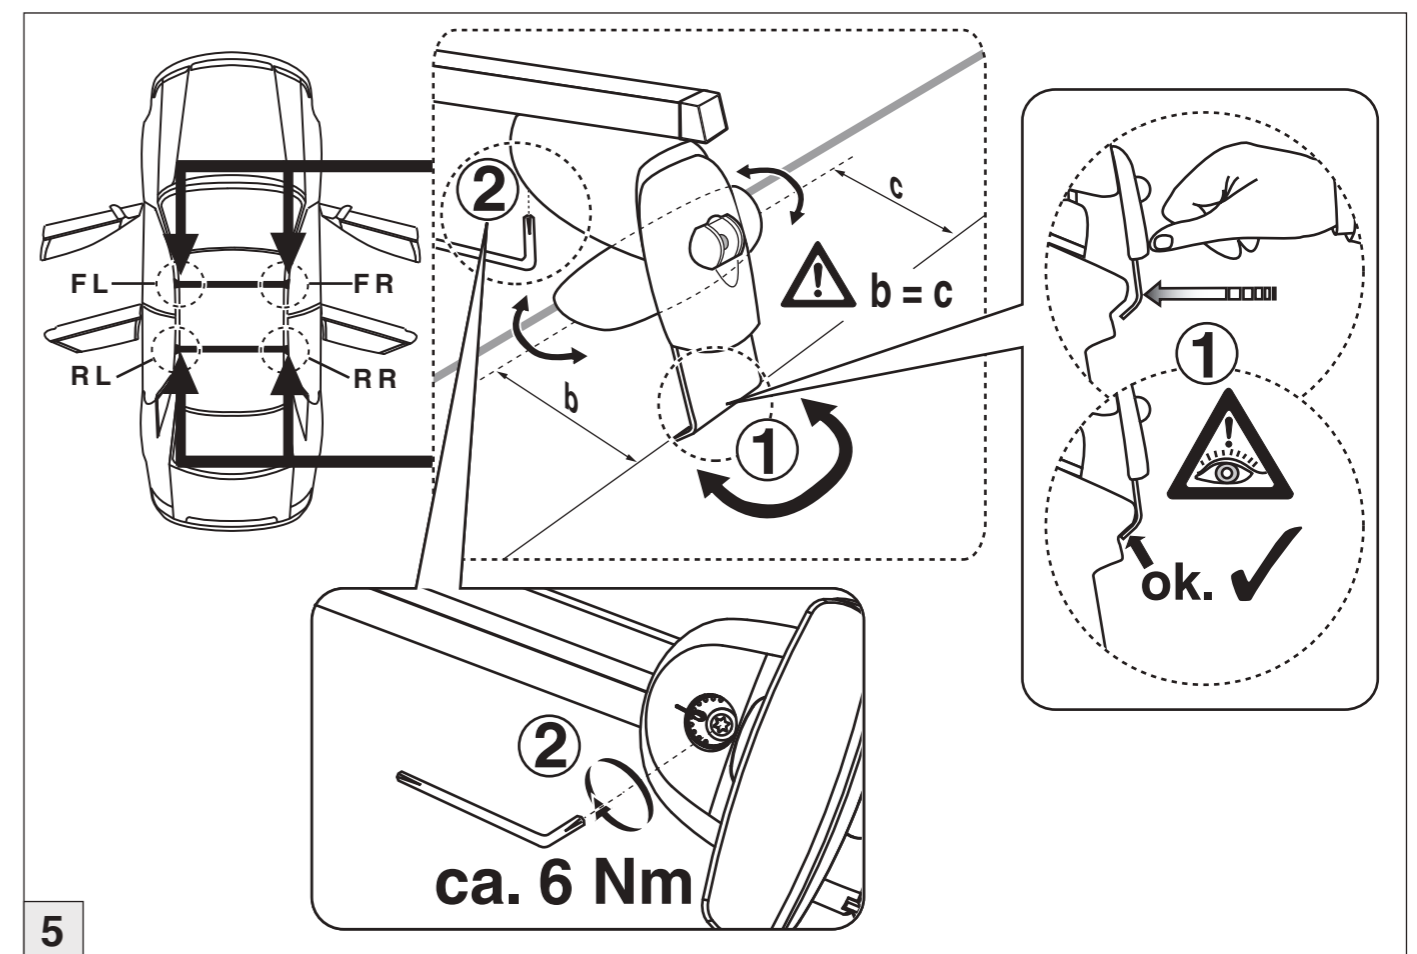

Part-No. : 044 028

Aart-No. : 045 028

 Montage Zusatzprofil
(Art.-Nr. 092 410): siehe Zusatzblatt!
Assembly of auxiliary profile
(Art. no. 092 410): see extra sheet!
Montage du profilé additionnel
(N° d'article 092 410): voir feuille ci-jointe!

INFO

1

2

3

Atera SIGNO

VW
Polo 5-türig/doors/portes 11/2001–06/2009

4

5