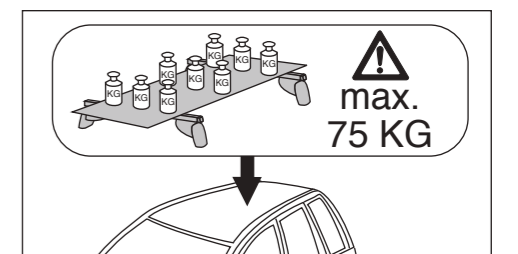

Montage Zusatzprofil
(Art.-Nr. 092 410): siehe Zusatzblatt!
Assembly of auxiliary profile
(Art. no. 092 410): see extra sheet!
Montage du profilé additionnel
(N° d'article 092 410): voir feuille ci-jointe!