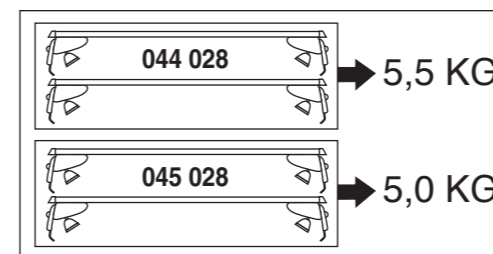

Montage Zusatzprofil
(Art.-Nr. 092 410): siehe Zusatzblatt!
Assembly of auxiliary profile
(Art. no. 092 410): see extra sheet!
Montage du profilé additionnel
(N° d'article 092 410): voir feuille ci-jointe!