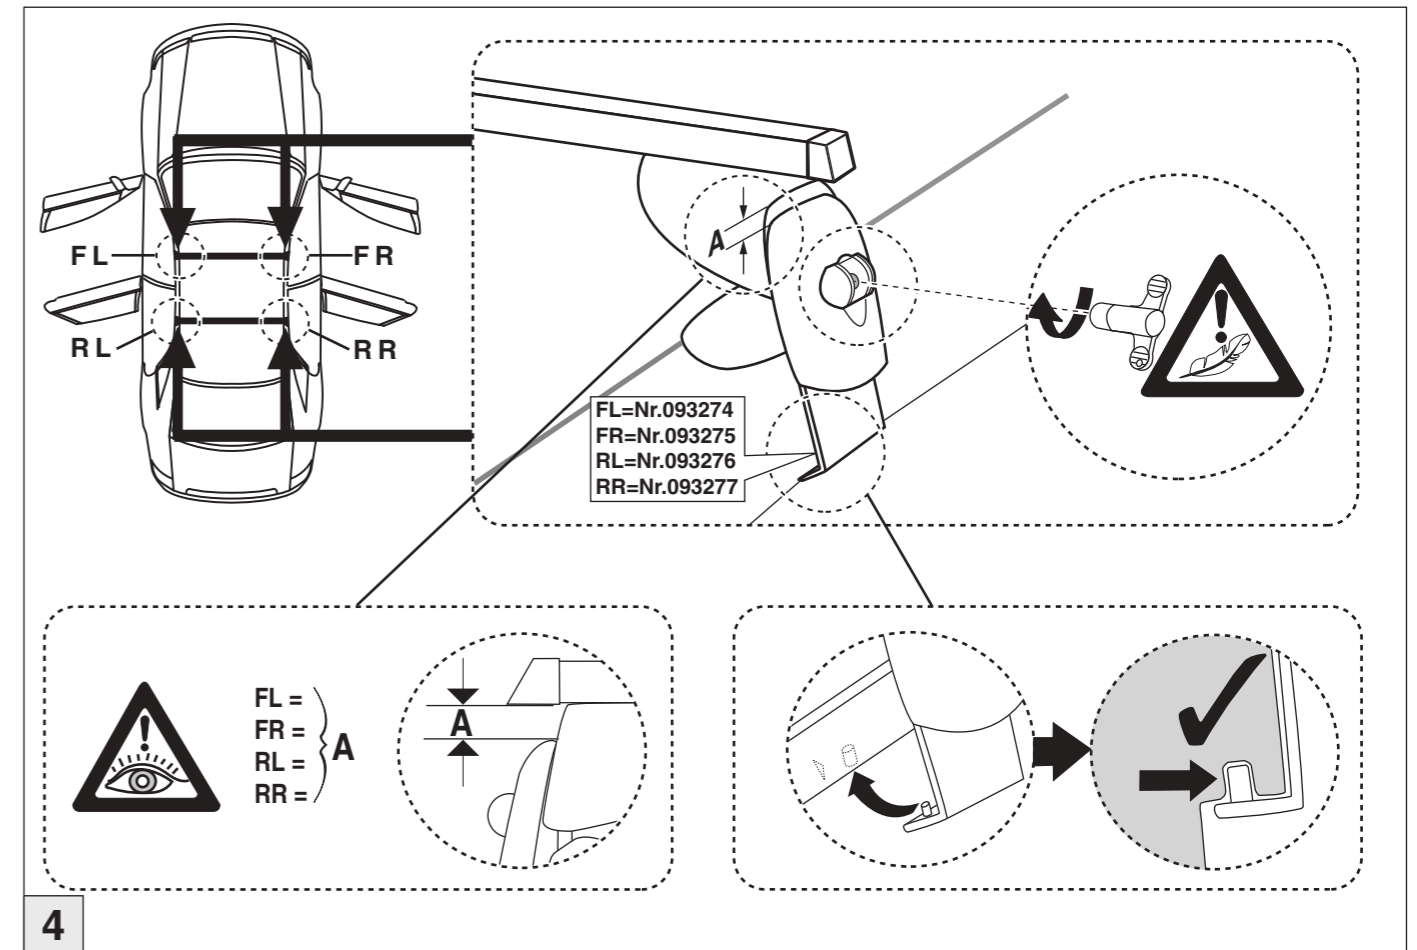

Part-No. : 044 028

Aart-No. : 045 028

 Montage Zusatzprofil
(Art.-Nr. 092 410): siehe Zusatzblatt!
Assembly of auxiliary profile
(Art. no. 092 410): see extra sheet!
Montage du profilé additionnel
(N° d'article 092 410): voir feuille ci-jointe!

INFO

1

2

3

Atera SIGNO

VW
Polo 5-türig/doors/portes 11/2001–06/2009

4

5