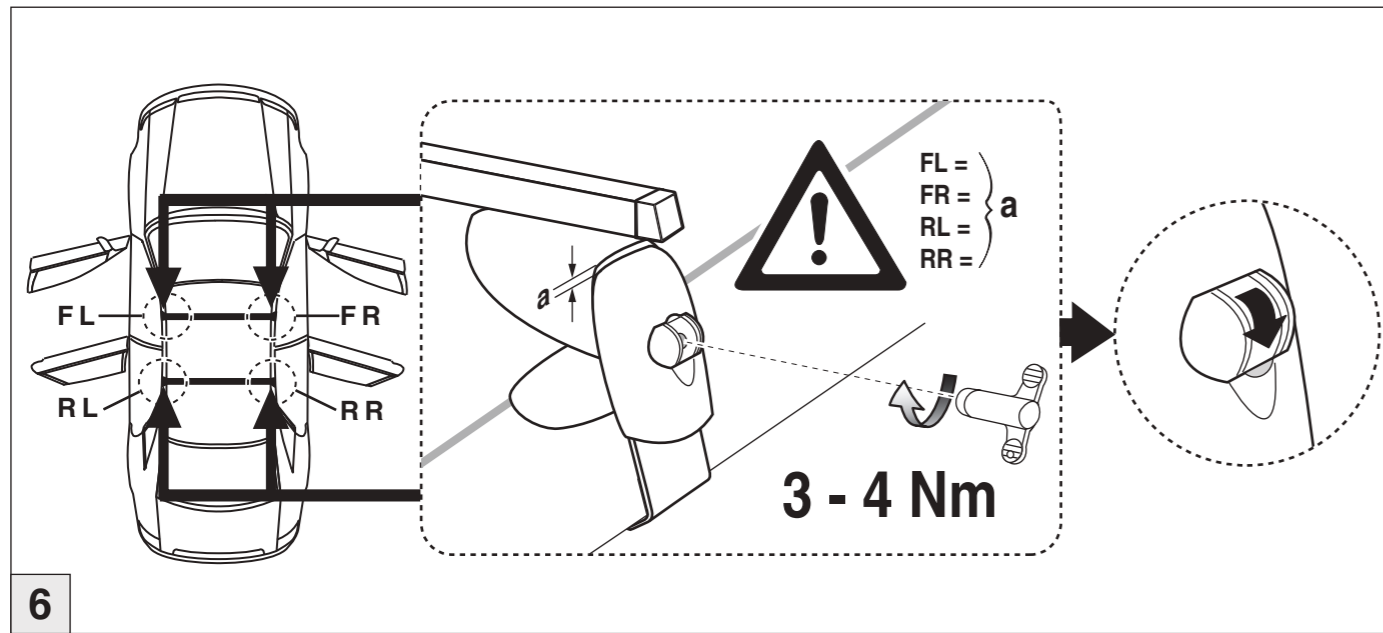

Atera SIGNO

VW
Polo 5-türig/doors/portes 11/2001-06/2009

6

nur bei / only for Part-No.: 045 028

7

8

Atera SIGNO

VW
Polo 5-türig/doors/portes 11/2001-6/2009

Part-No. : 044 028

Aart-No. : 045 028

 Montage Zusatzprofil
(Art.-Nr. 092 410): siehe Zusatzblatt!
Assembly of auxiliary profile
(Art. no. 092 410): see extra sheet!
Montage du profilé additionnel
(N° d'article 092 410): voir feuille ci-jointe!