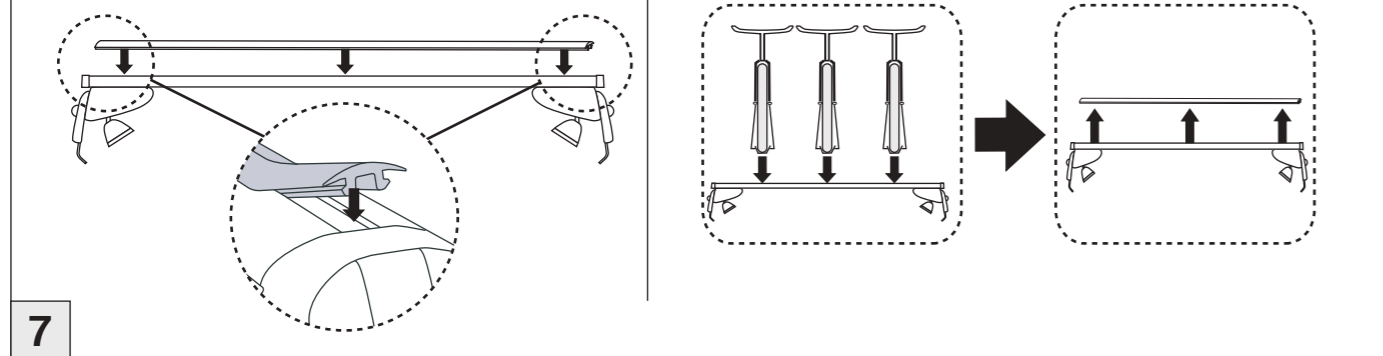

Atera SIGNO

VW
Polo 5-türig/doors/portes 11/2001-06/2009

6

nur bei / only for Part-No.: 045 028

7

8

Atera SIGNO

VW
Polo 5-türig/doors/portes 11/2001-6/2009

Part-No. : 044 028

Aart-No. : 045 028

 Montage Zusatzprofil
(Art.-Nr. 092 410): siehe Zusatzblatt!
Assembly of auxiliary profile
(Art. no. 092 410): see extra sheet!
Montage du profilé additionnel
(N° d'article 092 410): voir feuille ci-jointe!