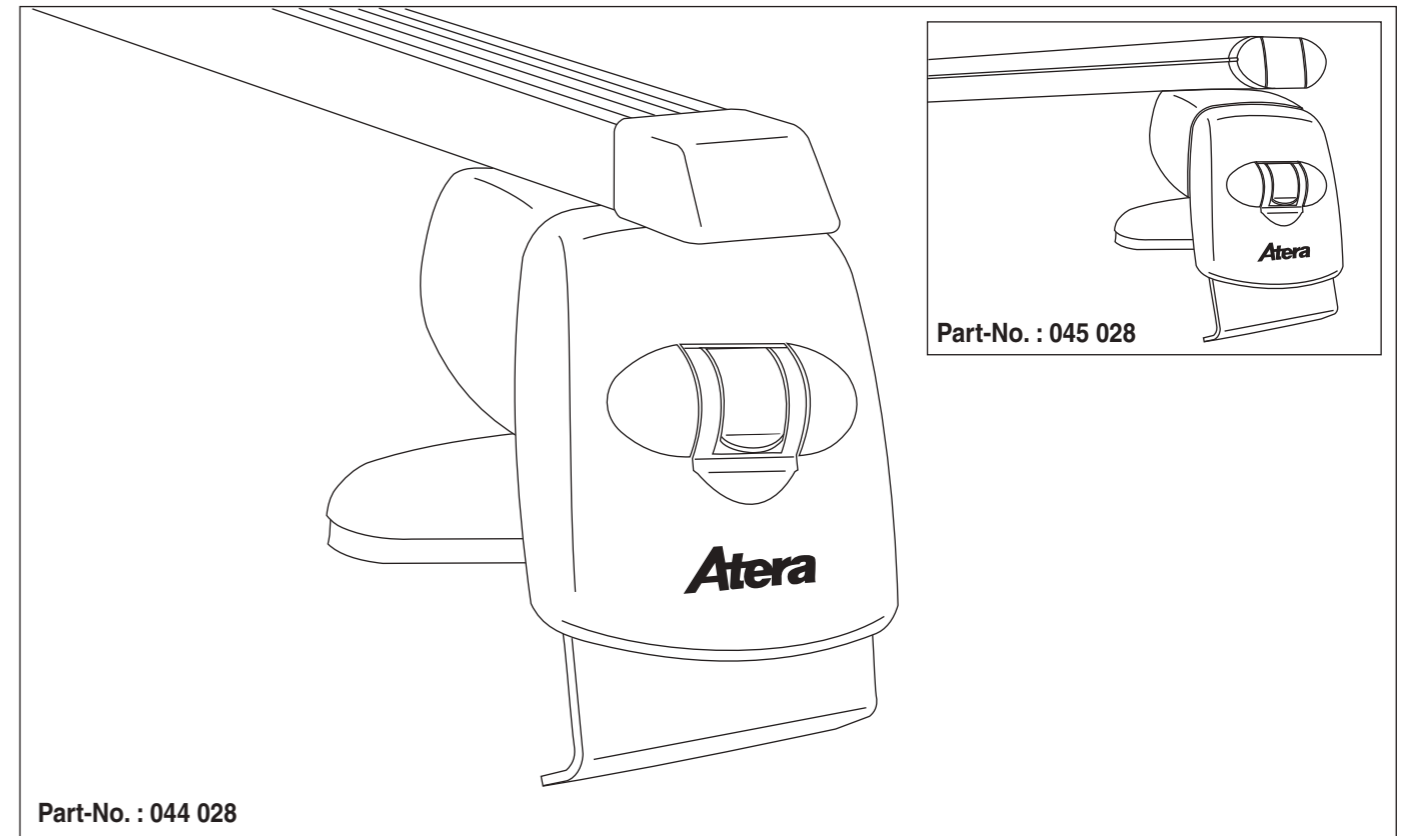

Montage Zusatzprofil
(Art.-Nr. 092 410): siehe Zusatzblatt!
Assembly of auxiliary profile
(Art. no. 092 410): see extra sheet!
Montage du profilé additionnel
(N° d'article 092 410): voir feuille ci-jointe!