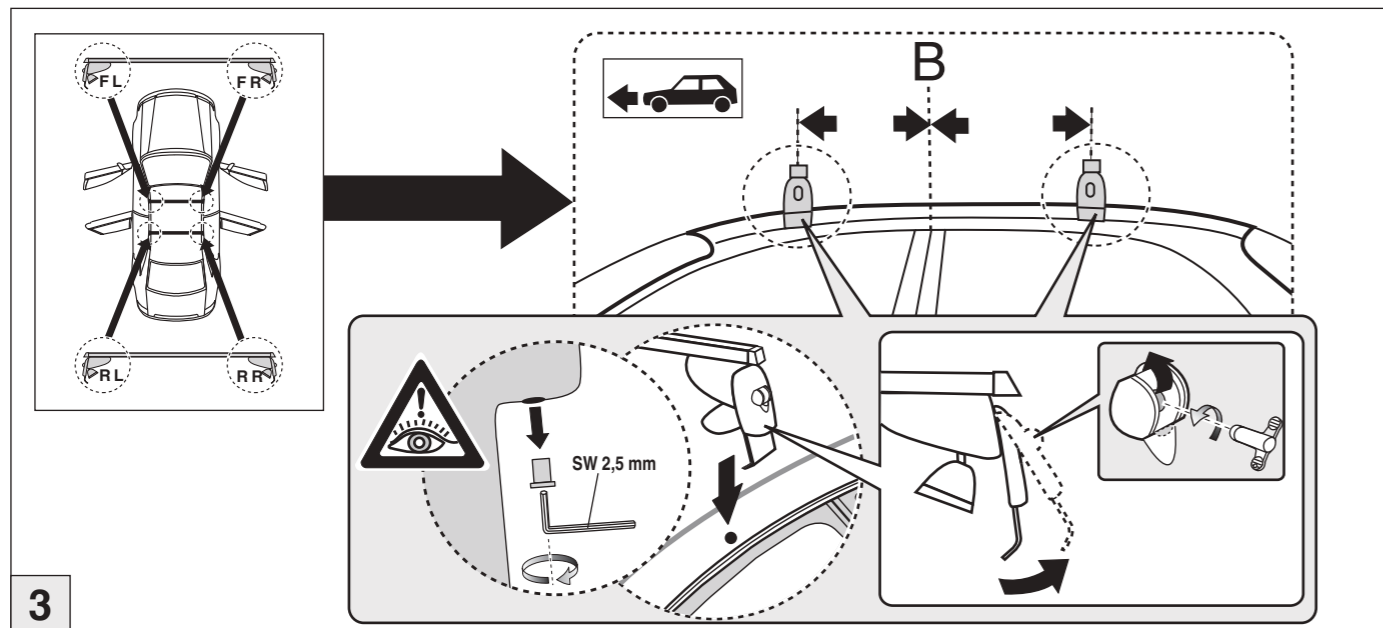

Atera
MADE IN GERMANY

Atera GmbH
Im Herrach 1
D-88299 Leutkirch
Servicetelefon: 0180-50 000 89
(14 ct/Min. aus dem dt. Festnetz)
E-Mail: info@atera.de

Atera SIGNO

VW
Polo 5-türig/doors/portes 11/2001–06/2009

INFO

1

2

3

Atera SIGNO

VW
Polo 5-türig/doors/portes 11/2001–06/2009

4

5