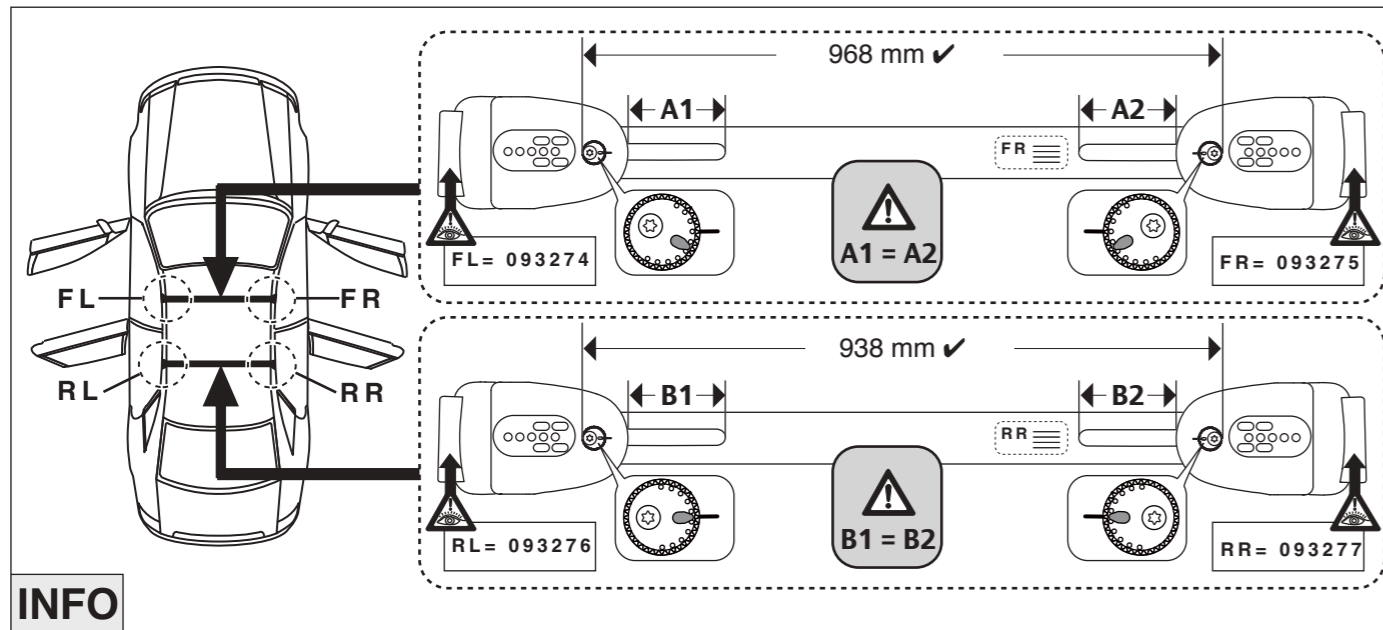

Part-No. : 044 028

Aart-No. : 045 028

 Montage Zusatzprofil
(Art.-Nr. 092 410): siehe Zusatzblatt!
Assembly of auxiliary profile
(Art. no. 092 410): see extra sheet!
Montage du profilé additionnel
(N° d'article 092 410): voir feuille ci-jointe!

Atera
MADE IN GERMANY

Atera GmbH
Im Herrach 1
D-88299 Leutkirch
Servicetelefon: 0180-50 000 89
(14 ct/Min. aus dem dt. Festnetz)
E-Mail: info@atera.de

Atera SIGNO

VW
Polo 5-türig/doors/portes 11/2001–06/2009

INFO

1

2

3

Atera SIGNO

VW
Polo 5-türig/doors/portes 11/2001–06/2009

4

5