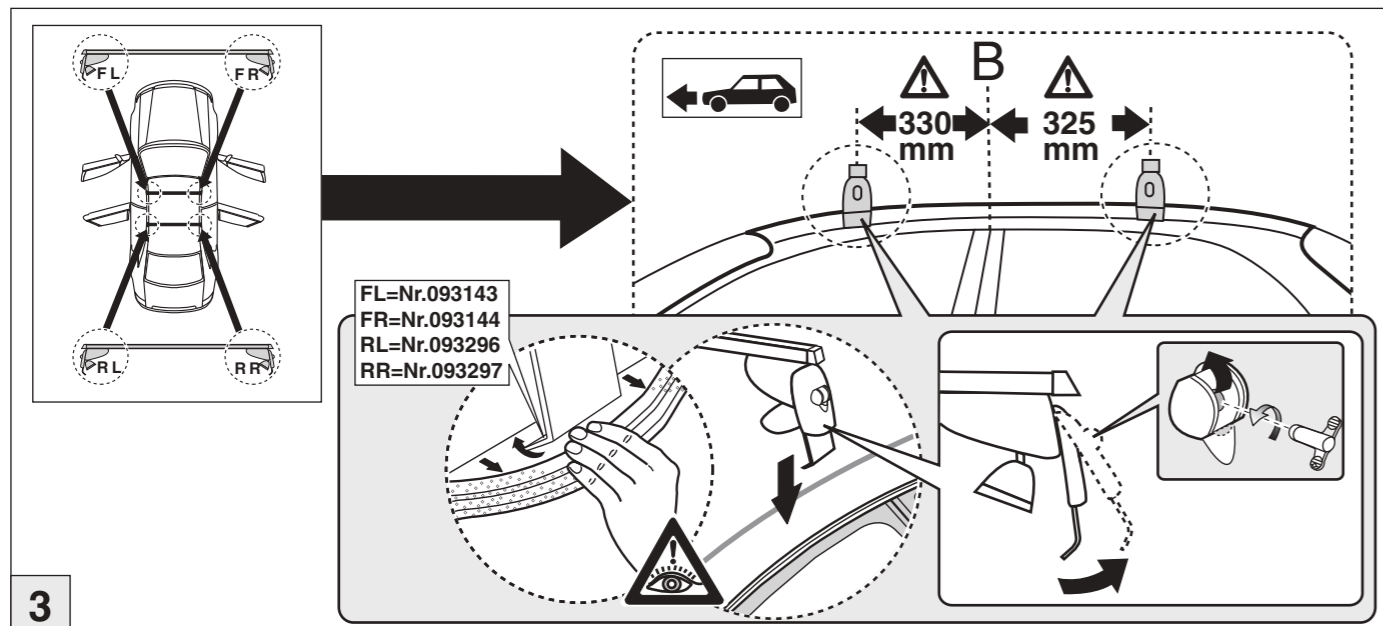

Part-No. : 044 029
Part-No. : 045 029

Part-No. : 044 029

Atera
MADE IN GERMANY
Atera GmbH
Im Herrach 1
D-88299 Leutkirch
Internet: www.atera.de

Atera SIGNO

Citroën
C3 05/2002-01/2010

INFO

1

2