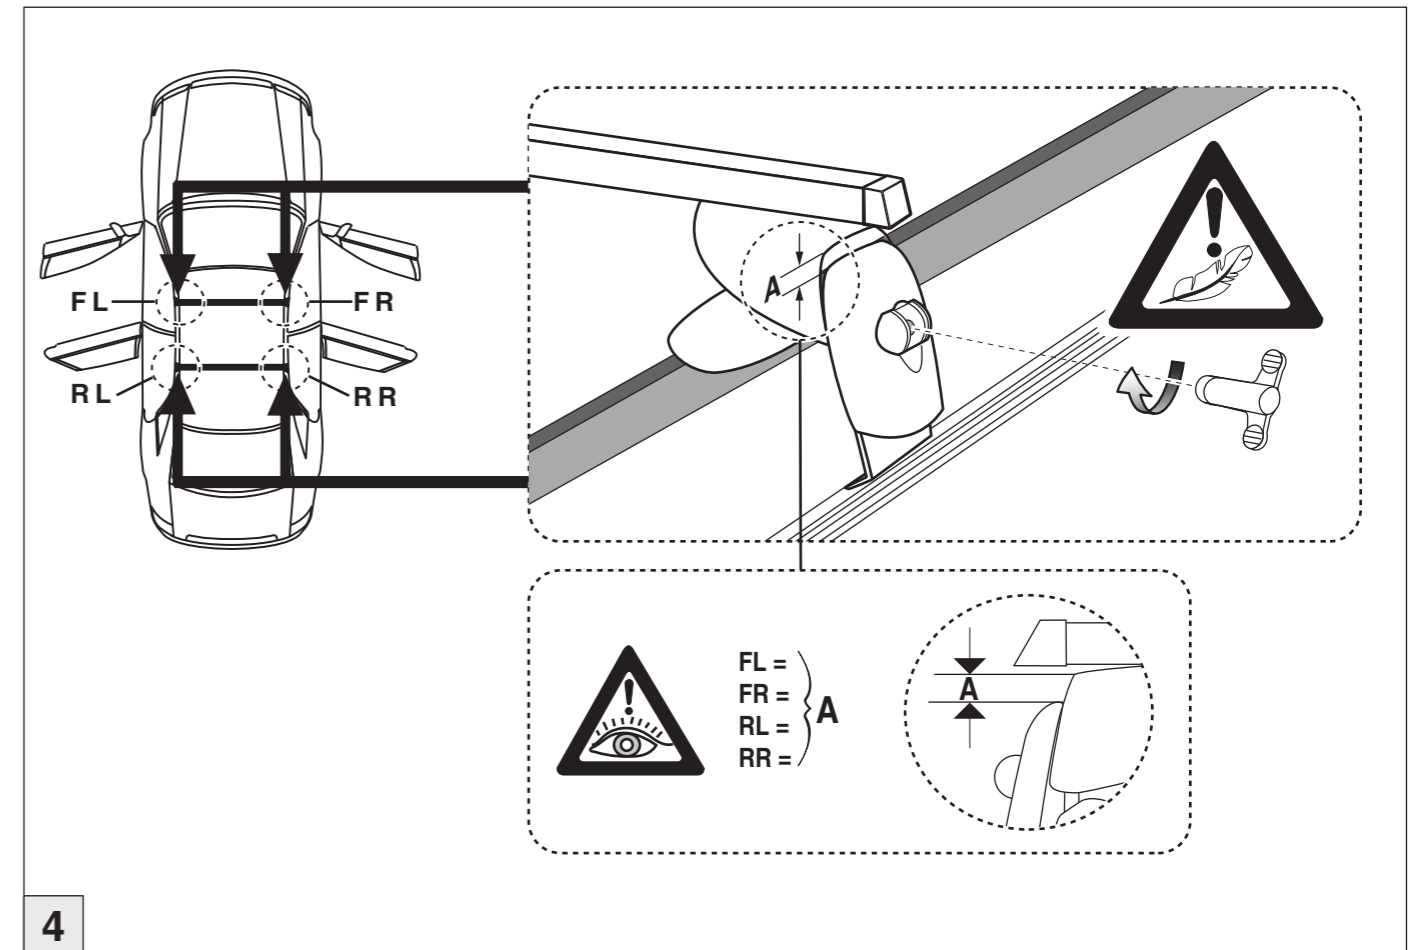

Atera SIGNO

Citroën
C3 05/2002-01/2010