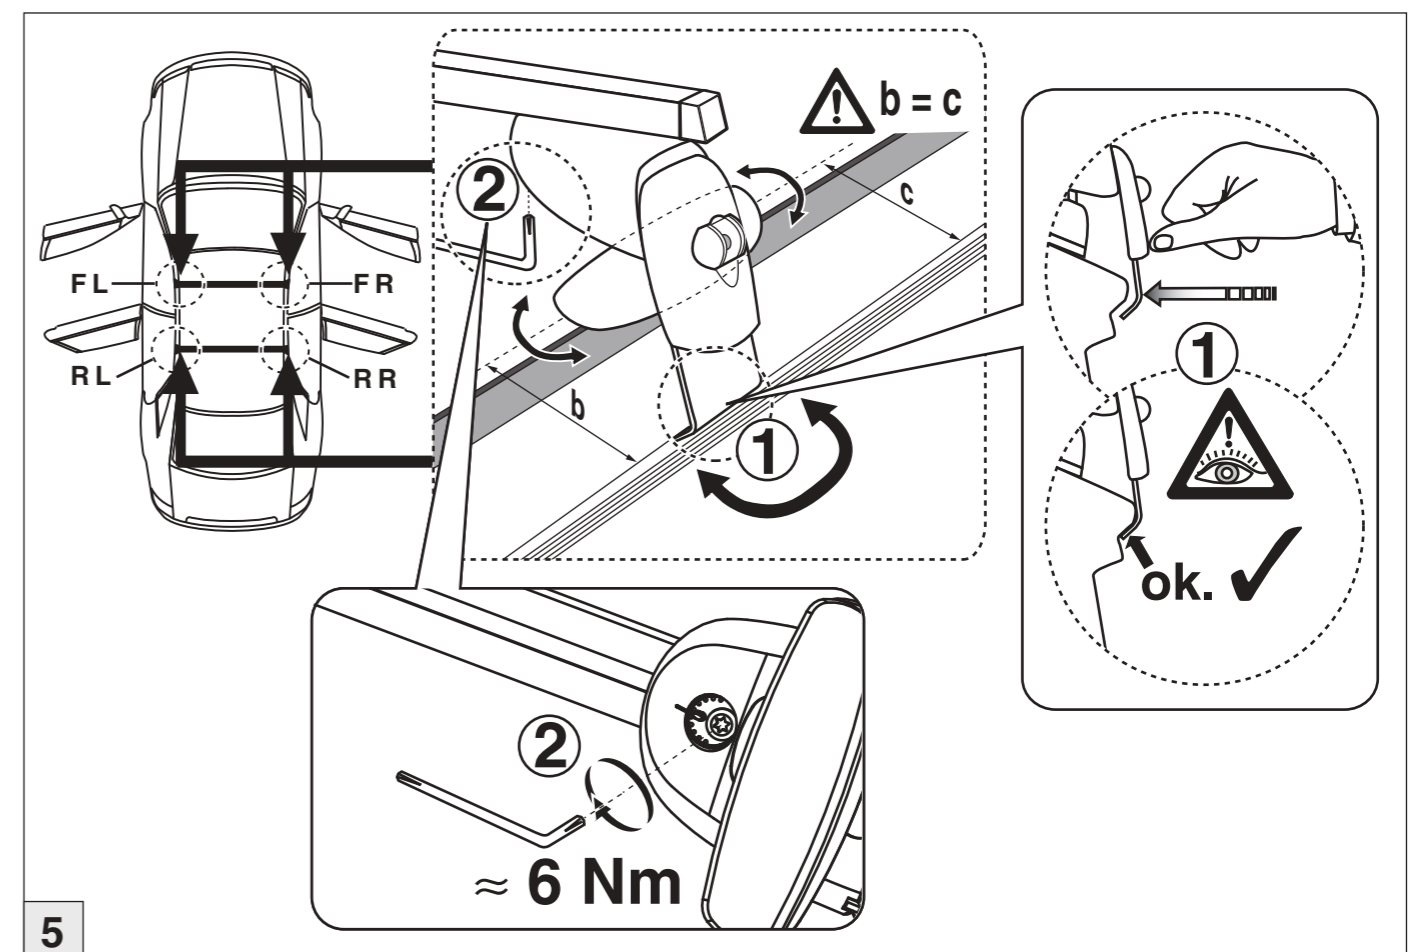

Atera SIGNO

Citroën
C3 05/2002-01/2010

INFO

1

2

3

Atera SIGNO

Citroën
C3 05/2002-01/2010

4

5