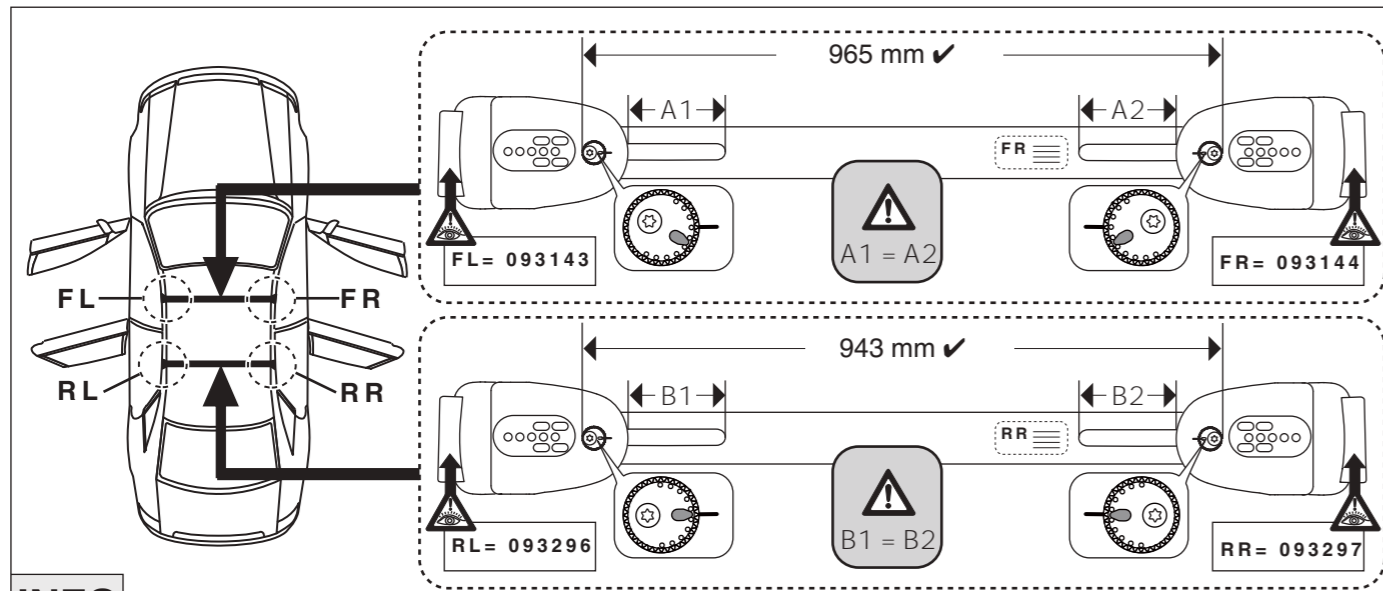

Atera SIGNO

Citroën
C3 05/2002-01/2010

6

nur bei / only for Part-No.: 045 029

7

8

Atera SIGNO

Citroën
C3 05/2002-01/2010

Part-No. : 044 029
Part-No. : 045 029

Part-No. : 044 029

Atera
MADE IN GERMANY
Atera GmbH
Im Herrach 1
D-88299 Leutkirch
Internet: www.atera.de

Atera SIGNO

Citroën
C3 05/2002-01/2010

INFO

1

2