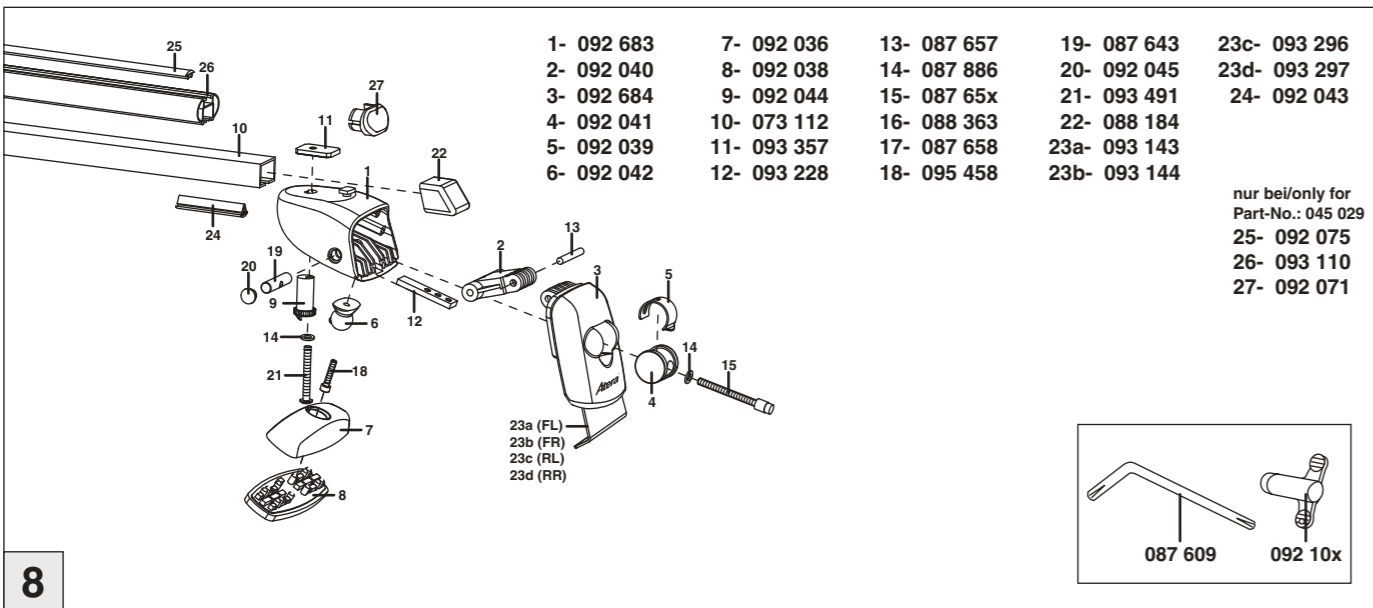

Atera SIGNO

Citroën
C3 05/2002-01/2010

6

nur bei / only for Part-No.: 045 029

7

8

Atera SIGNO

Citroën
C3 05/2002-01/2010

Part-No. : 044 029
Part-No. : 045 029

Part-No. : 044 029

Atera
MADE IN GERMANY
Atera GmbH
Im Herrach 1
D-88299 Leutkirch
Internet: www.atera.de

Atera SIGNO

Citroën
C3 05/2002-01/2010

INFO

1

2