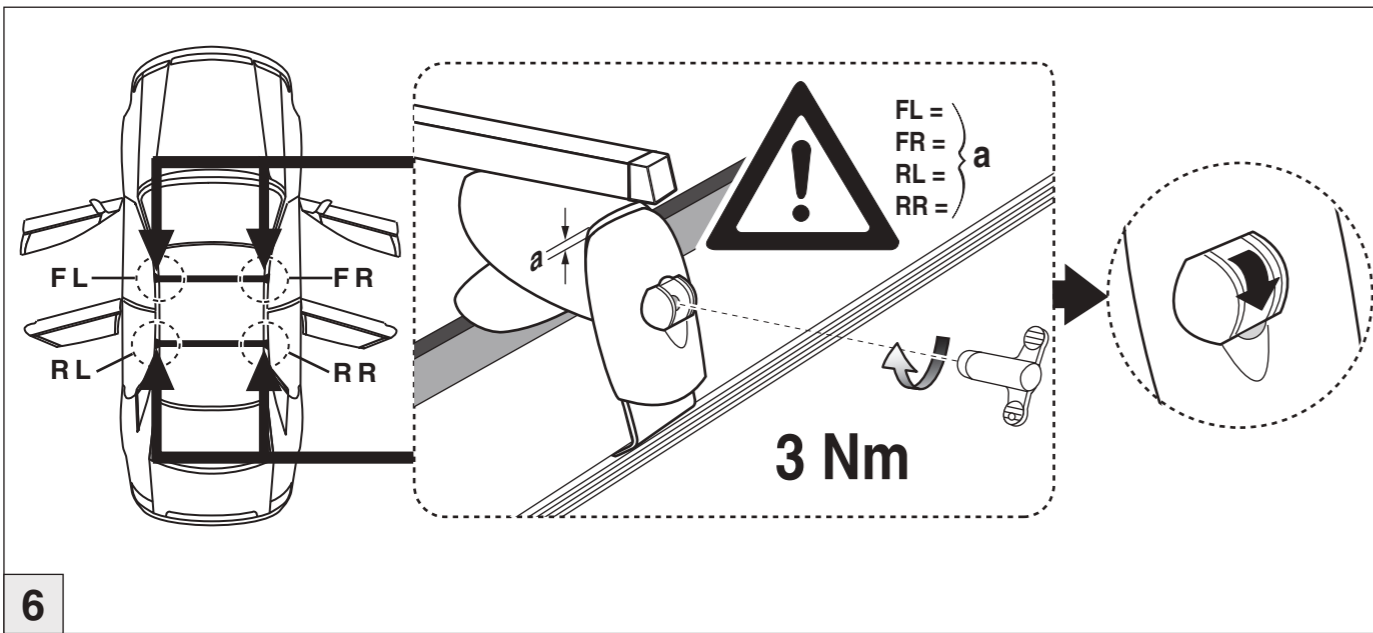

Atera SIGNO

Citroën
C3 05/2002-01/2010

6

nur bei / only for Part-No.: 045 029

7

8

Atera SIGNO

Citroën
C3 05/2002-01/2010

Part-No. : 044 029
Part-No. : 045 029

Part-No. : 044 029

Atera
MADE IN GERMANY
Atera GmbH
Im Herrach 1
D-88299 Leutkirch
Internet: www.atera.de

Atera SIGNO

Citroën
C3 05/2002-01/2010

INFO

1

2