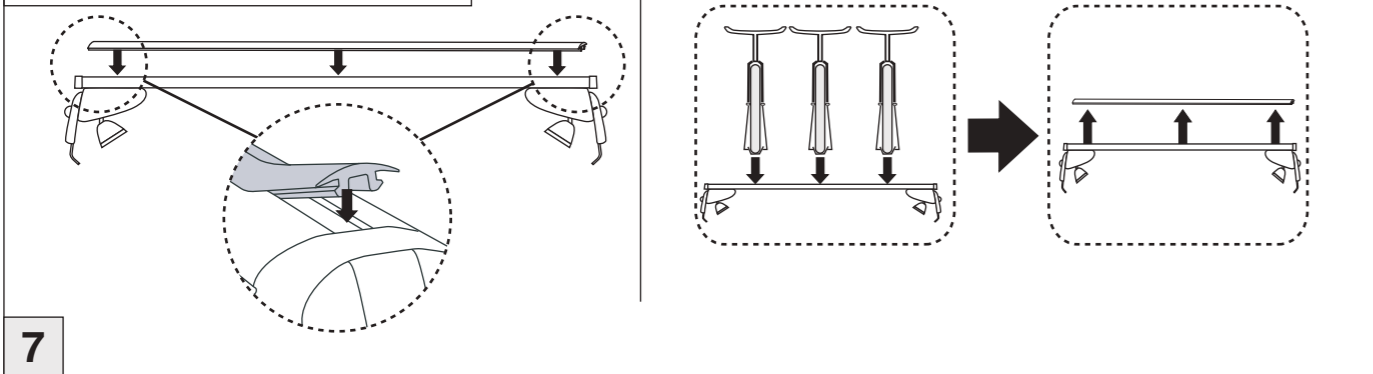

Atera SIGNO

Citroën
C3 05/2002-01/2010

6

nur bei / only for Part-No.: 045 029

7

8

Atera SIGNO

Citroën
C3 05/2002-01/2010