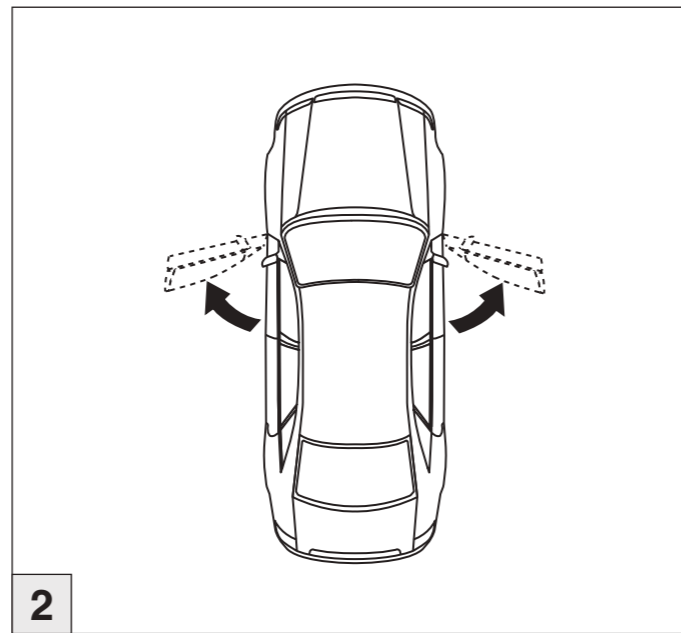

Atera SIGNO

VW
Polo 3-türig/doors/portes 11/2001-09/2009

1

2

3

4

Atera SIGNO

VW
Polo 3-türig/doors/portes 11/2001-09/2009

5

6