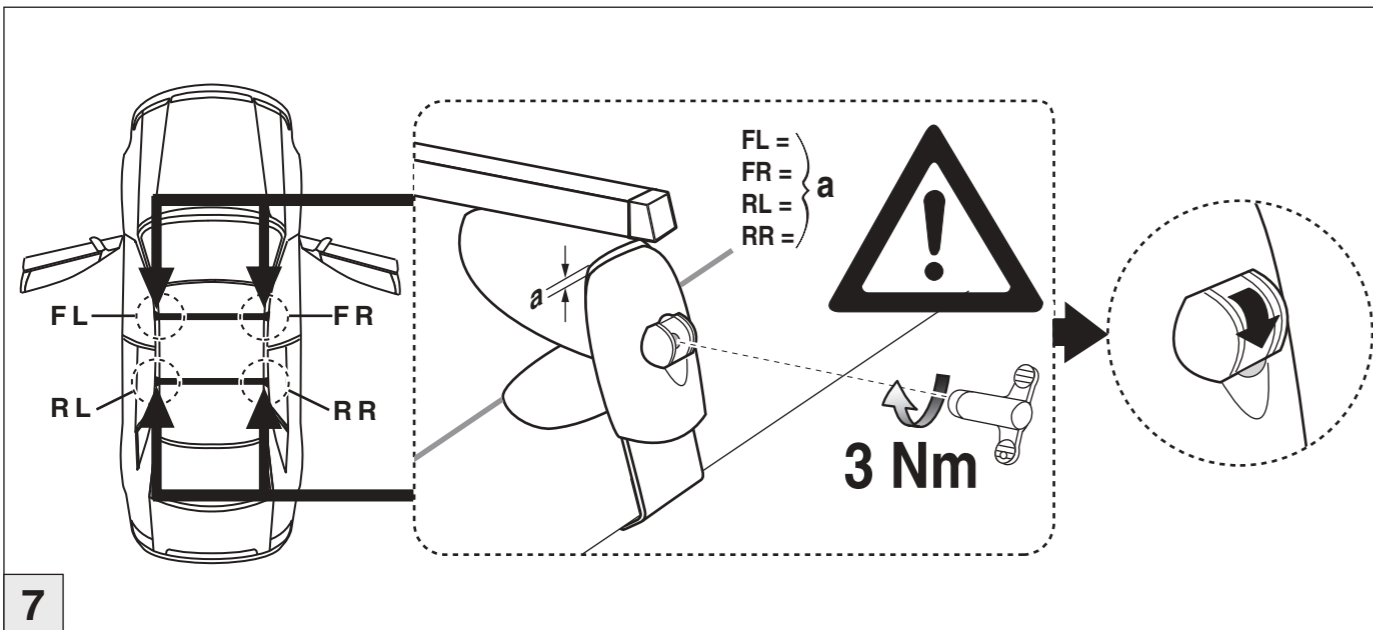

Atera SIGNO

VW
Polo 3-türig/doors/portes 11/2001-09/2009

Atera SIGNO

VW
Polo 3-türig/doors/portes 11/2001 - 09/2009
Part-No. : 044 027

Montage Zusatzprofil (Art.-Nr. 092 410): siehe Zusatzblatt!
Assembly of auxiliary profile (Art. no. 092 410): see extra sheet!
Montage du profilé additionnel (N° d'article 092 410): voir feuille ci-jointe!