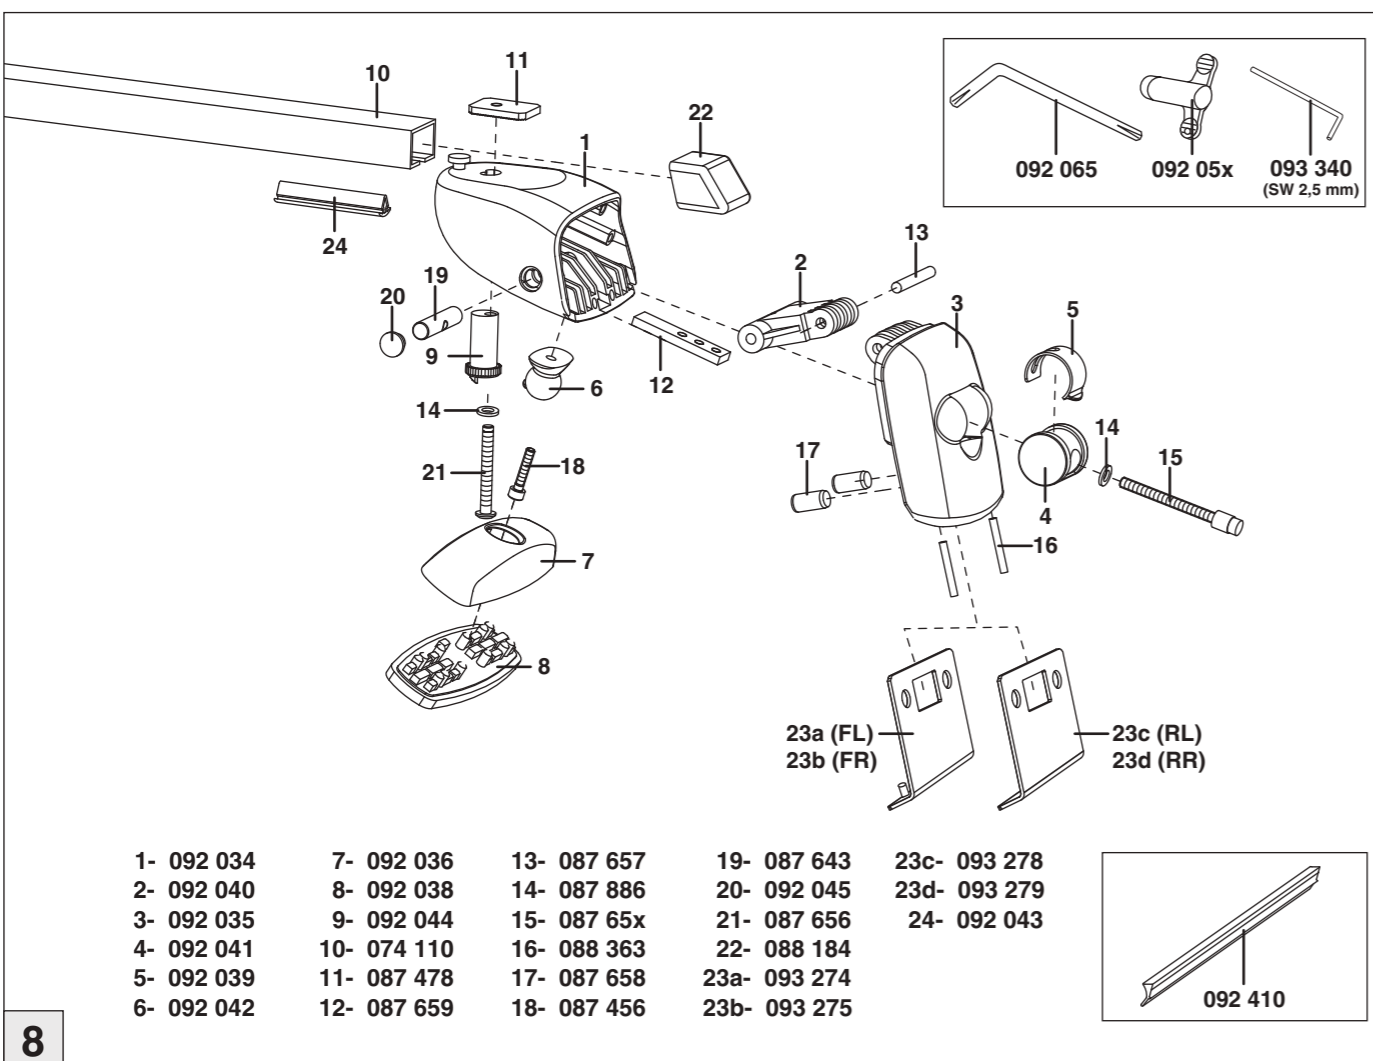

Atera SIGNO

VW
Polo 3-türig/doors/portes 11/2001-09/2009

Atera SIGNO

VW
Polo 3-türig/doors/portes 11/2001 - 09/2009
Part-No. : 044 027

Montage Zusatzprofil (Art.-Nr. 092 410): siehe Zusatzblatt!
Assembly of auxiliary profile (Art. no. 092 410): see extra sheet!
Montage du profilé additionnel (N° d'article 092 410): voir feuille ci-jointe!

Atera
MADE IN GERMANY

Atera GmbH
Im Herrach 1
D-88299 Leutkirch
Internet: www.atera.de

Atera SIGNO

VW
Polo 3-türig/doors/portes 11/2001-09/2009

1

2

3

4

Atera SIGNO

VW
Polo 3-türig/doors/portes 11/2001-09/2009

5

6