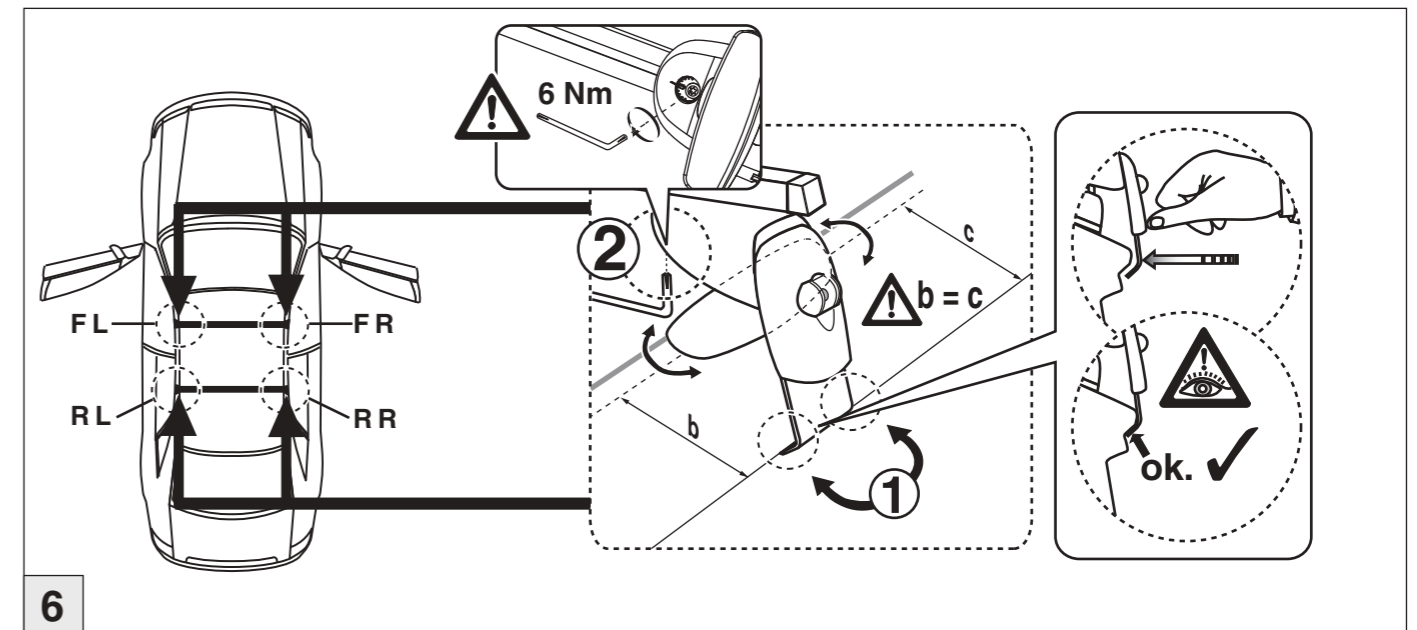

Atera SIGNO

VW
Polo 3-türig/doors/portes 11/2001-09/2009

1

2

3

4

Atera SIGNO

VW
Polo 3-türig/doors/portes 11/2001-09/2009

5

6