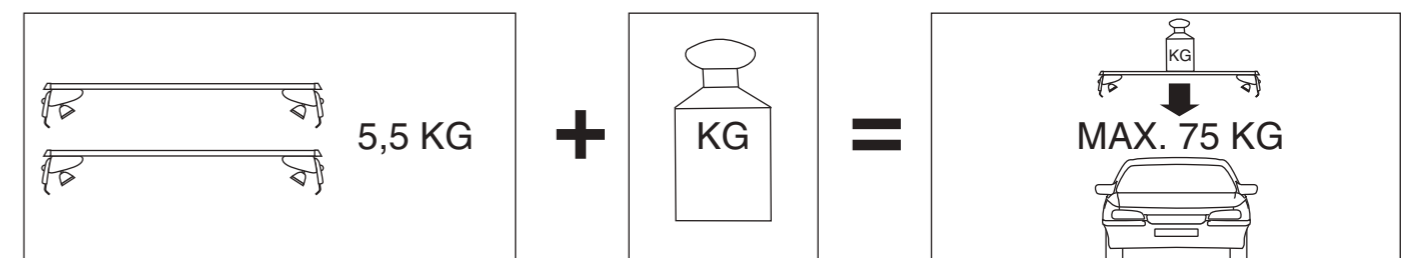

Atera SIGNO

VW
Polo 3-türig/doors/portes 11/2001-09/2009

Atera SIGNO

VW
Polo 3-türig/doors/portes 11/2001 - 09/2009
Part-No. : 044 027

Montage Zusatzprofil (Art.-Nr. 092 410): siehe Zusatzblatt!
Assembly of auxiliary profile (Art. no. 092 410): see extra sheet!
Montage du profilé additionnel (N° d'article 092 410): voir feuille ci-jointe!