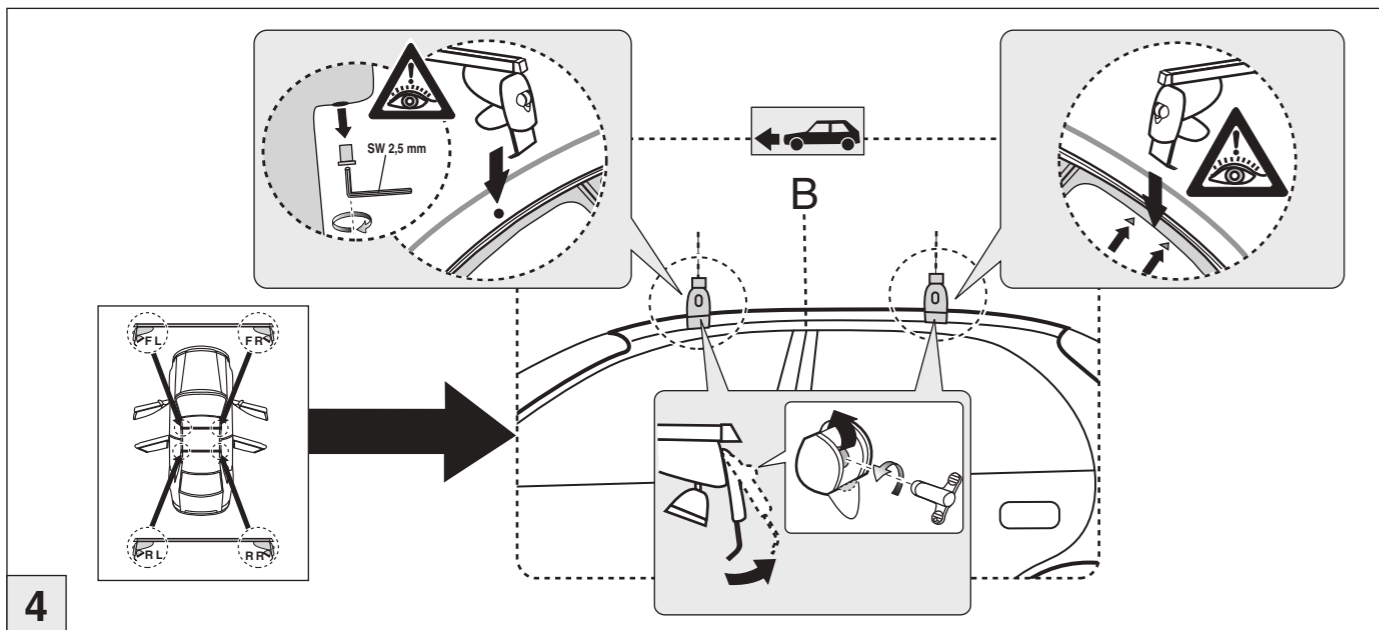

Atera
MADE IN GERMANY

Atera GmbH
Im Herrach 1
D-88299 Leutkirch
Internet: www.atera.de

Atera SIGNO

VW
Polo 3-türig/doors/portes 11/2001-09/2009

1

2

3

4

Atera SIGNO

VW
Polo 3-türig/doors/portes 11/2001-09/2009

5

6