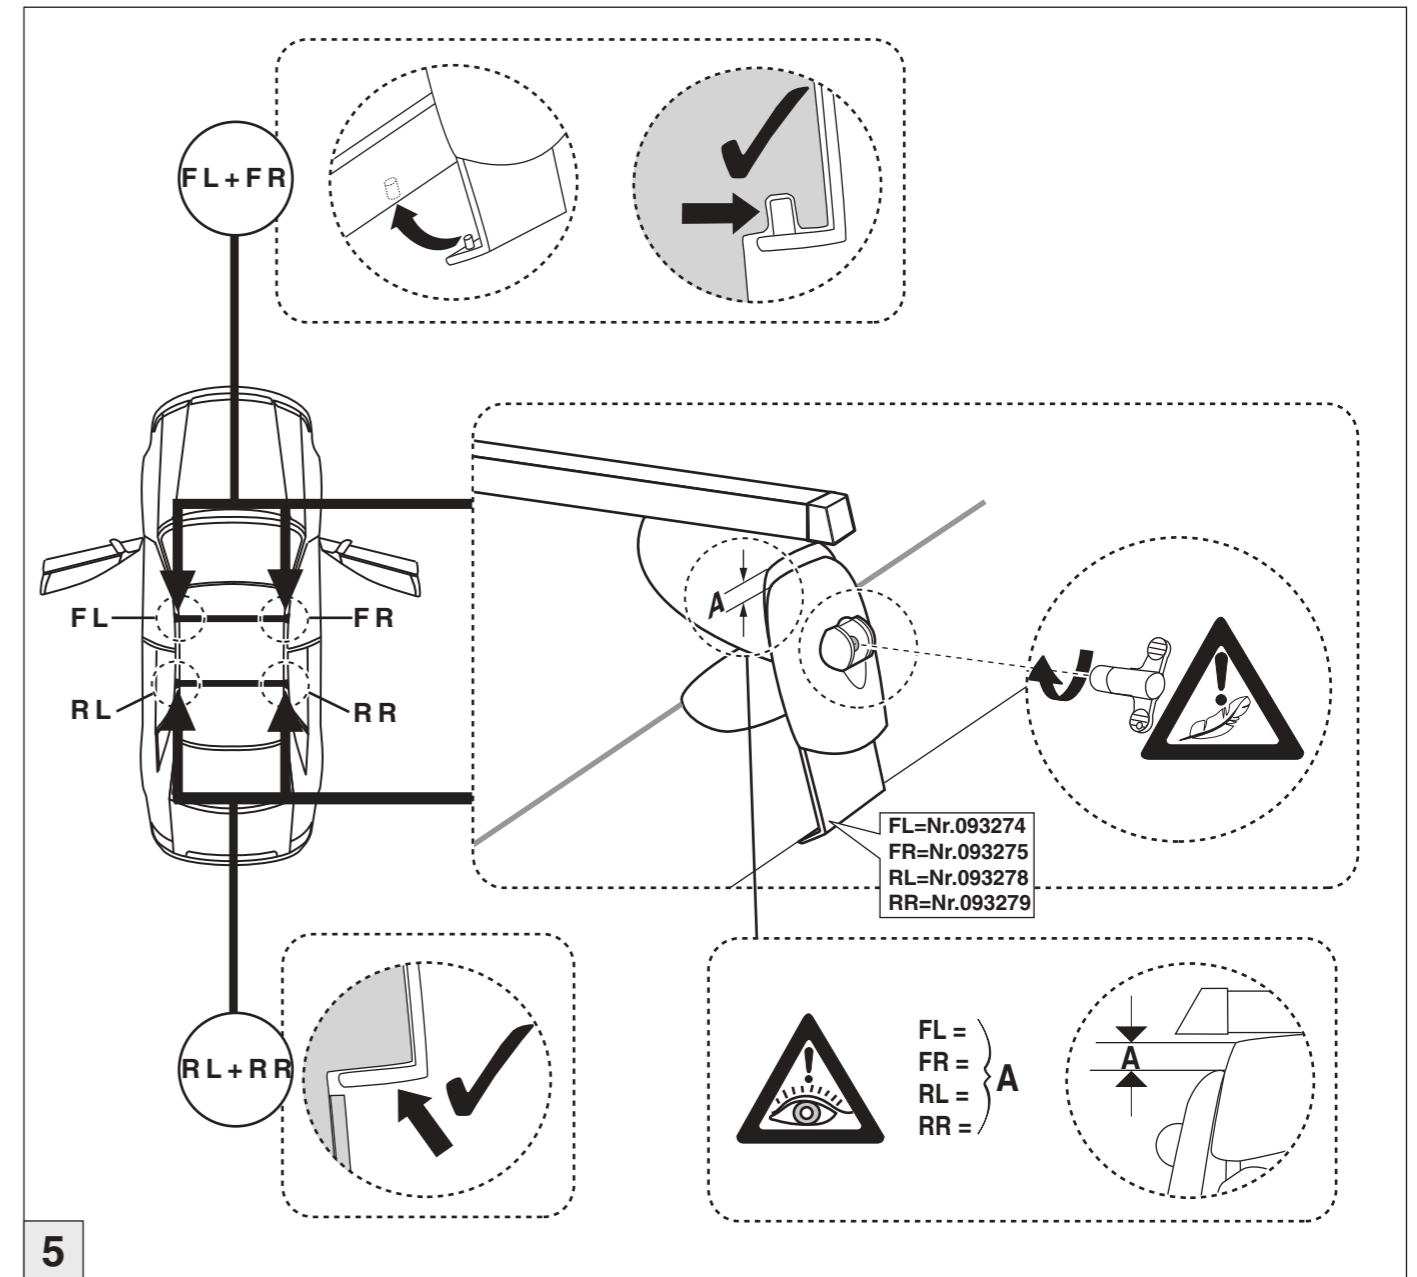

Atera SIGNO

VW
Polo 3-türig/doors/portes 11/2001-09/2009

Atera SIGNO

VW
Polo 3-türig/doors/portes 11/2001 - 09/2009
Part-No. : 044 027

Montage Zusatzprofil (Art.-Nr. 092 410): siehe Zusatzblatt!
Assembly of auxiliary profile (Art. no. 092 410): see extra sheet!
Montage du profilé additionnel (N° d'article 092 410): voir feuille ci-jointe!

Atera
MADE IN GERMANY

Atera GmbH
Im Herrach 1
D-88299 Leutkirch
Internet: www.atera.de

Atera SIGNO

VW
Polo 3-türig/doors/portes 11/2001-09/2009

1

2

3

4

Atera SIGNO

VW
Polo 3-türig/doors/portes 11/2001-09/2009

5

6