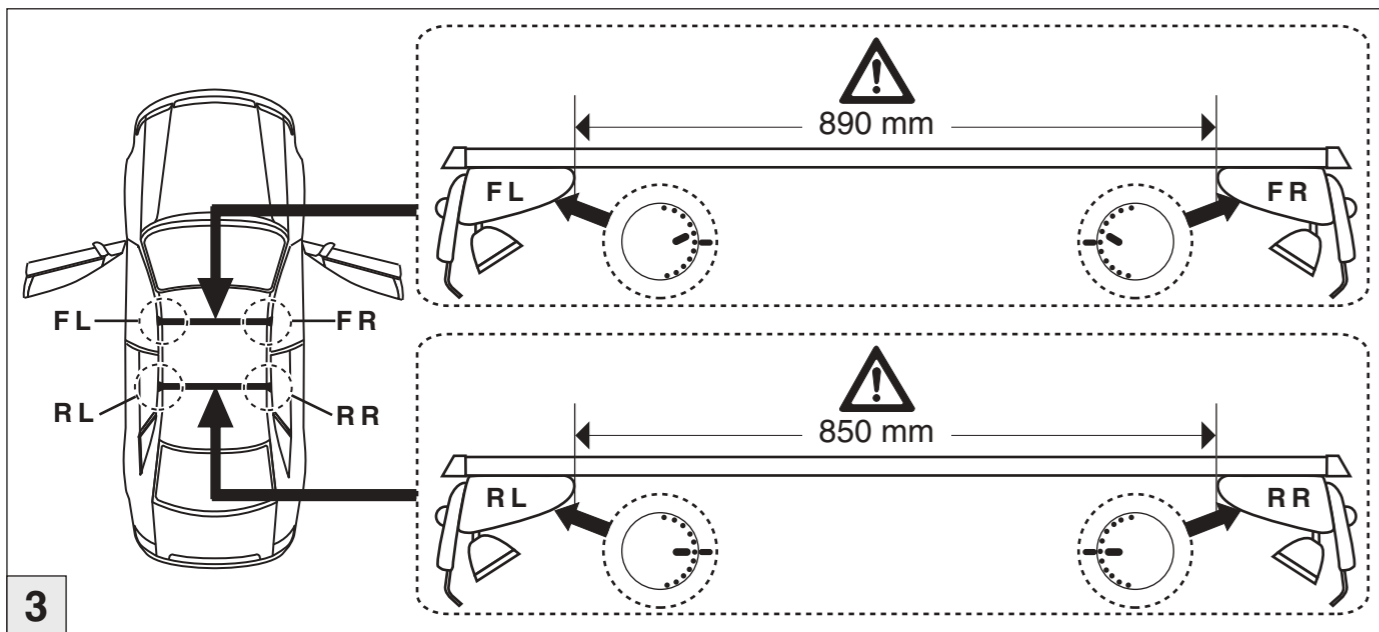

Atera
MADE IN GERMANY

Atera GmbH
Im Herrach 1
D-88299 Leutkirch
Internet: www.atera.de

Atera SIGNO

VW
Polo 3-türig/doors/portes 11/2001-09/2009

1

2

3

4