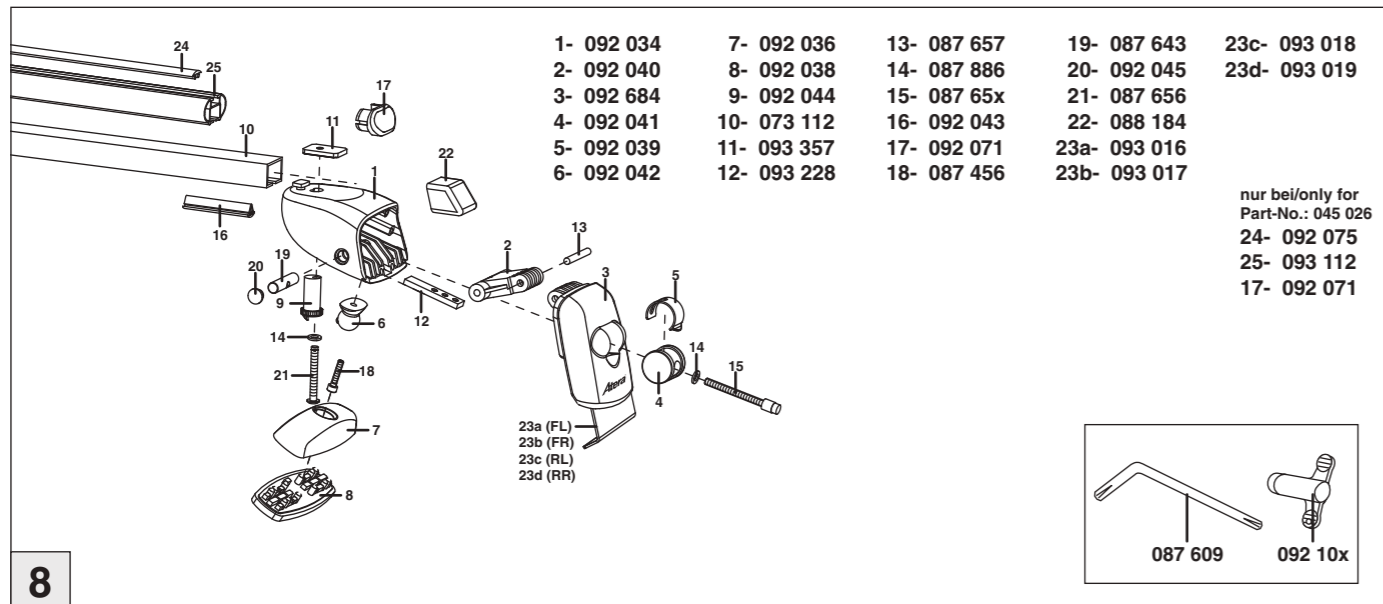

Atera SIGNO

Ford
Fiesta 5-türig 04/2002–10/2008

6

nur bei / only for Part-No.: 045 026

7

8

Atera SIGNO

Ford
Fiesta 5-türig 04/2002–10/2008

Part-No. : 044 026

Part-No. : 045 026

Part-No. : 044 026

Atera
MADE IN GERMANY

Atera GmbH
Im Herrach 1
D-88299 Leutkirch
Internet: www.atera.de

Atera SIGNO

Ford
Fiesta 5-türig 04/2002–10/2008

Atera SIGNO

Ford
Fiesta 5-türig 04/2002–10/2008