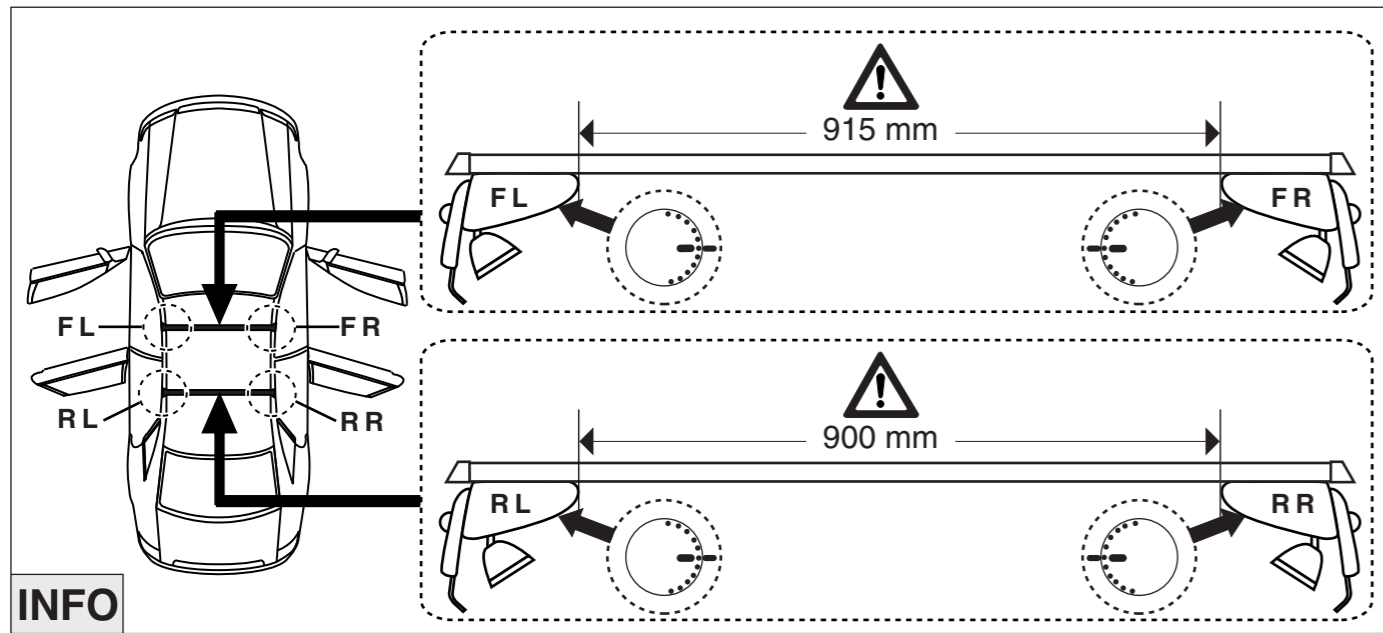

Part-No. : 044 026

Part-No. : 045 026

Part-No. : 044 026

Atera
MADE IN GERMANY

Atera GmbH
Im Herrach 1
D-88299 Leutkirch
Internet: www.atera.de

Atera SIGNO

Ford
Fiesta 5-türig 04/2002–10/2008

Atera SIGNO