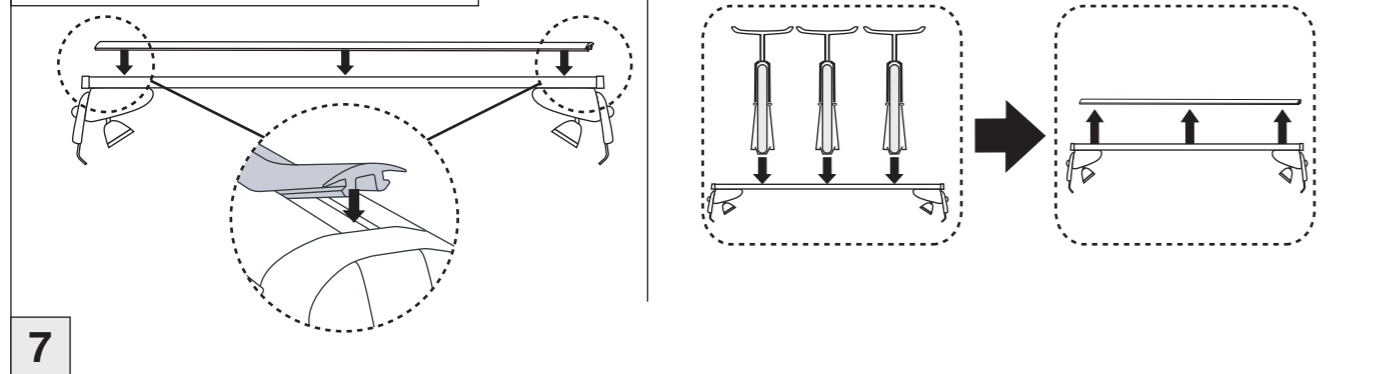

Atera SIGNO

Ford
Fiesta 5-türig 04/2002–10/2008

6

nur bei / only for Part-No.: 045 026

7

8

Atera SIGNO

Ford
Fiesta 5-türig 04/2002–10/2008