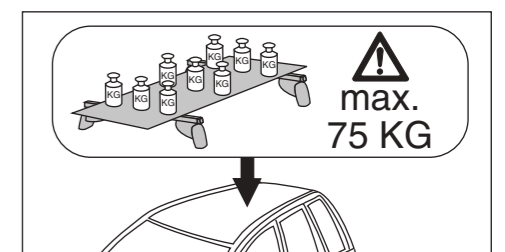

Atera
MADE IN GERMANY

Atera GmbH
Im Herrach 1
D-88299 Leutkirch
Internet: www.atera.de