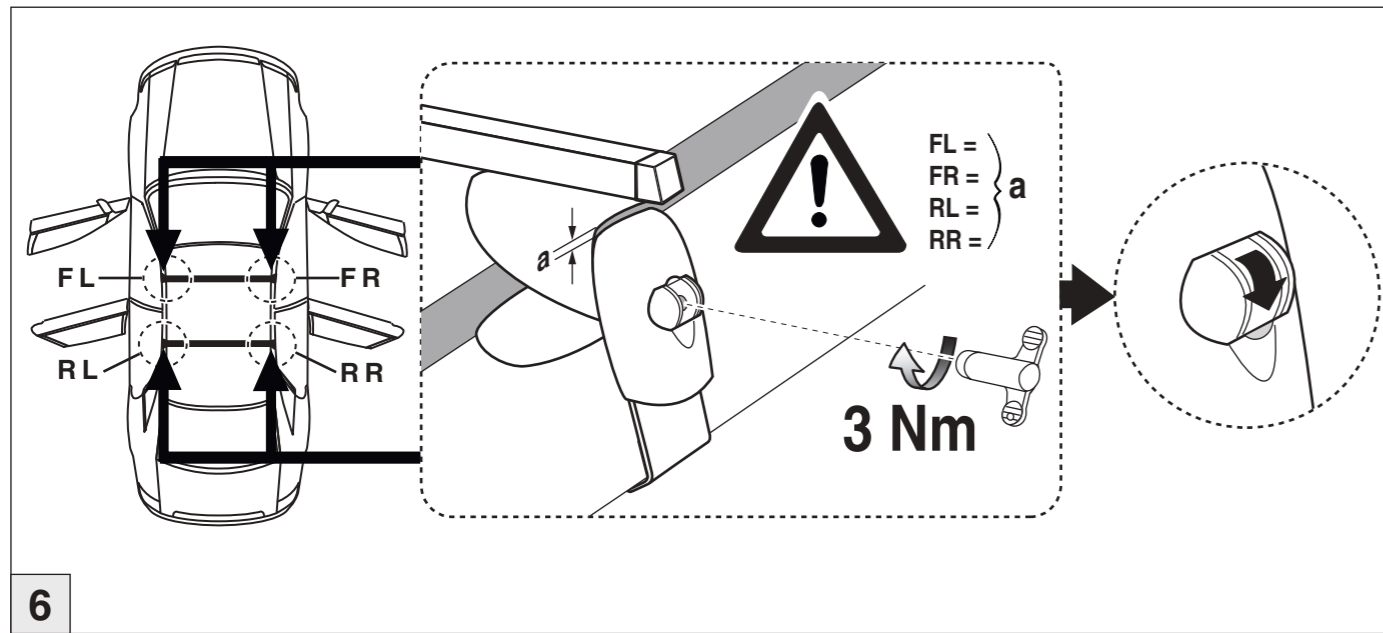

Atera SIGNO

Ford
Fiesta 5-türig 04/2002–10/2008

6

nur bei / only for Part-No.: 045 026

7

8

Atera SIGNO

Ford
Fiesta 5-türig 04/2002–10/2008

Part-No. : 044 026

Part-No. : 045 026

Part-No. : 044 026

Atera
MADE IN GERMANY

Atera GmbH
Im Herrach 1
D-88299 Leutkirch
Internet: www.atera.de

Atera SIGNO

Ford
Fiesta 5-türig 04/2002–10/2008

Atera SIGNO