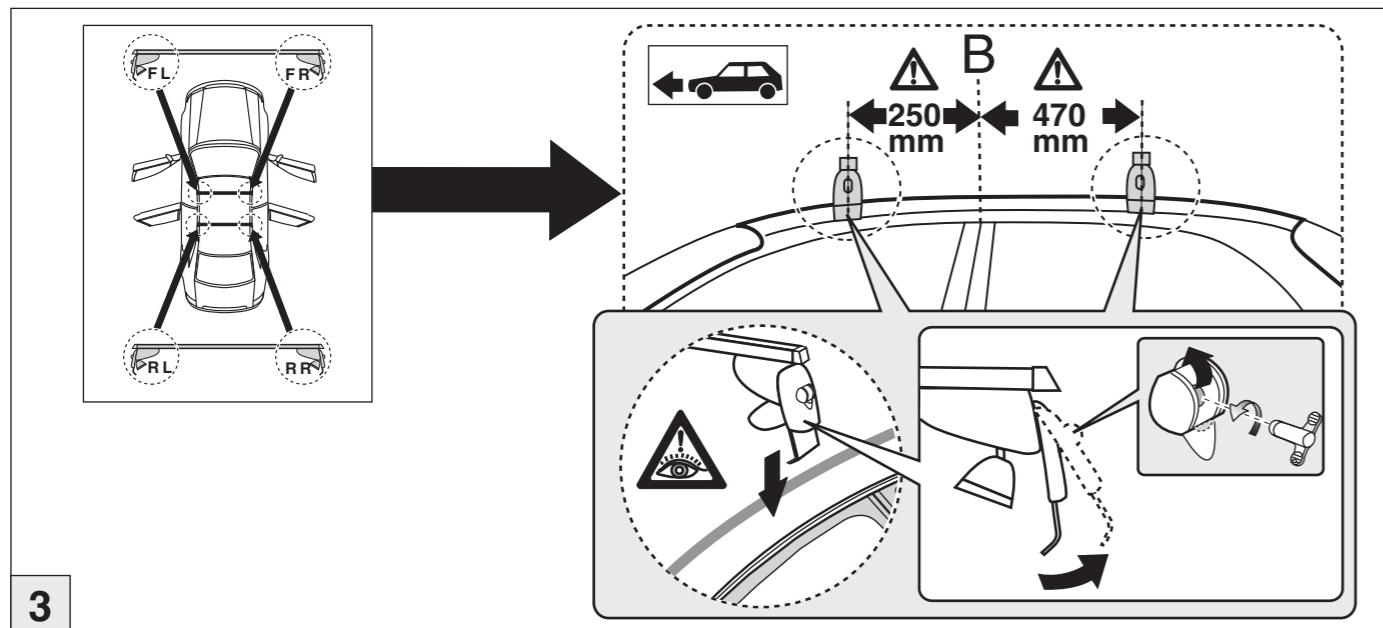

Part-No. : 044 026

Part-No. : 045 026

Part-No. : 044 026

Atera
MADE IN GERMANY

Atera GmbH
Im Herrach 1
D-88299 Leutkirch
Internet: www.atera.de

Atera SIGNO

Ford
Fiesta 5-türig 04/2002–10/2008

Atera SIGNO