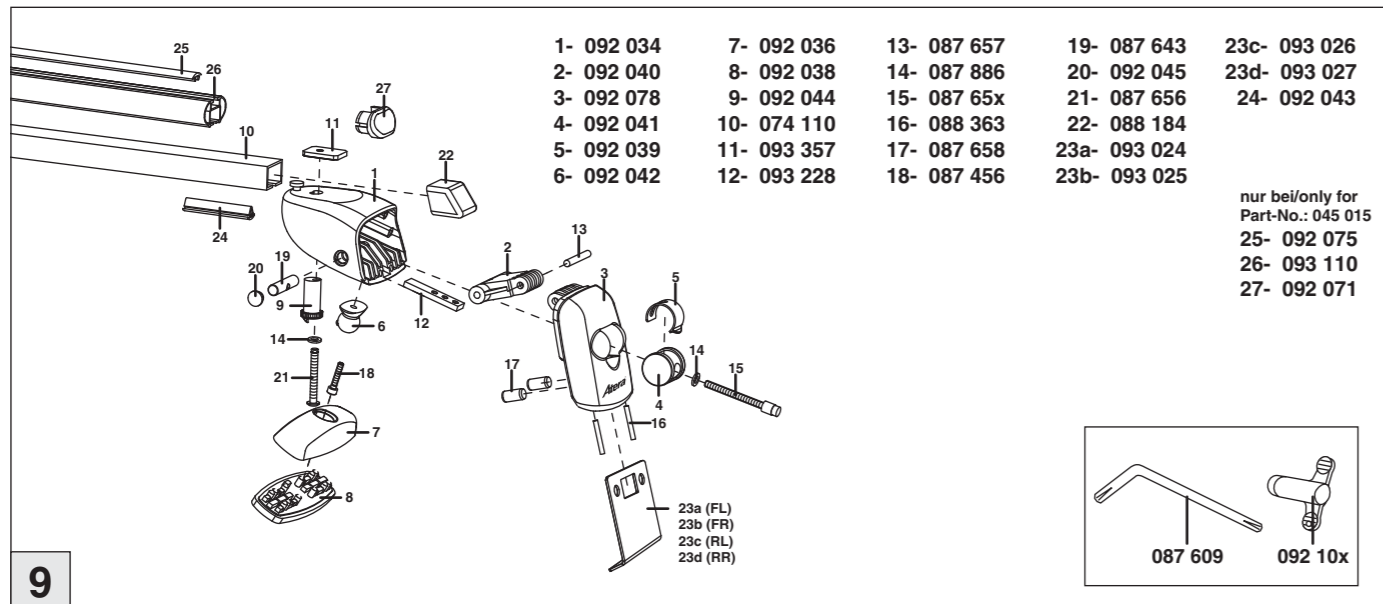

# Atera SIGNO

Mercedes Benz  
C-Coupe (W203 SC) 2001-06/2011

7

nur bei / only for Part-No.: 045 015

8

9

# Atera SIGNO

Mercedes Benz  
C-Coupe (W203 SC) 2001-06/2011

Part-No. : 044 015  
Part-No. : 045 015

**Atera**  
MADE IN GERMANY

Atera GmbH  
Im Herrach 1  
D-88299 Leutkirch  
Internet: www.atera.de