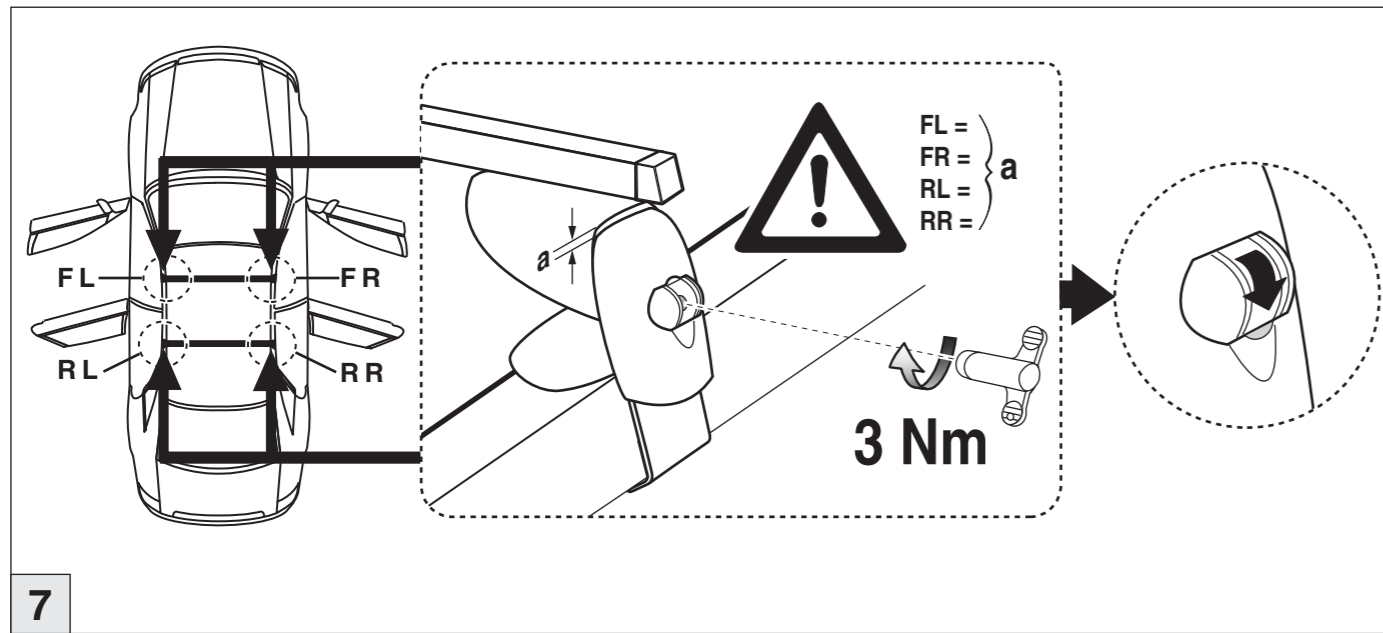

# Atera SIGNO

Mercedes Benz  
C-Coupe (W203 SC) 2001-06/2011

7

nur bei / only for Part-No.: 045 015

8

9

# Atera SIGNO

Mercedes Benz  
C-Coupe (W203 SC) 2001-06/2011

Part-No. : 044 015  
Part-No. : 045 015

**Atera**  
MADE IN GERMANY

Atera GmbH  
Im Herrach 1  
D-88299 Leutkirch  
Internet: www.atera.de