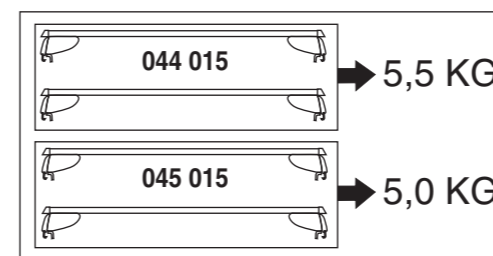

# Atera SIGNO

Mercedes Benz  
C-Coupe (W203 SC) 2001-06/2011

Part-No. : 044 015  
Part-No. : 045 015

**Atera**  
MADE IN GERMANY

Atera GmbH  
Im Herrach 1  
D-88299 Leutkirch  
Internet: www.atera.de