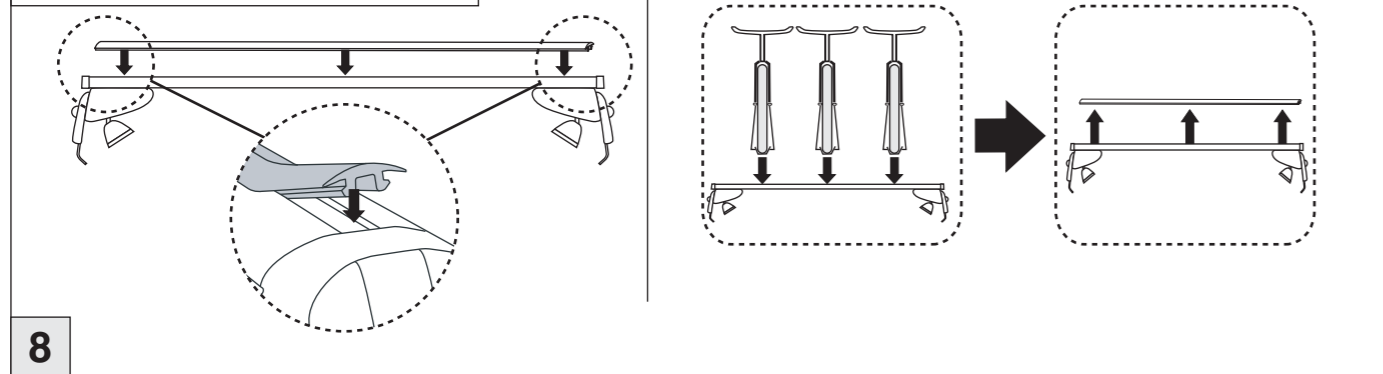

# Atera SIGNO

Mercedes Benz  
C-Coupe (W203 SC) 2001-06/2011

7

nur bei / only for Part-No.: 045 015

8

9

# Atera SIGNO

Mercedes Benz  
C-Coupe (W203 SC) 2001-06/2011

Part-No. : 044 015  
Part-No. : 045 015

**Atera**  
MADE IN GERMANY

Atera GmbH  
Im Herrach 1  
D-88299 Leutkirch  
Internet: www.atera.de