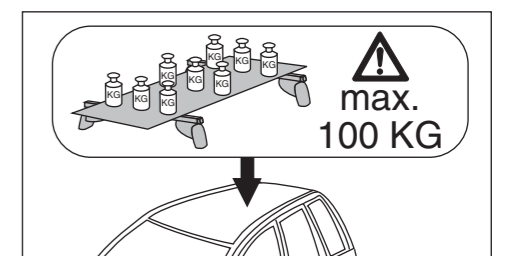

Atera SIGNO

Mercedes Benz
C-Coupe (W203 SC) 2001-06/2011

Part-No. : 044 015
Part-No. : 045 015

Atera
MADE IN GERMANY

Atera GmbH
Im Herrach 1
D-88299 Leutkirch
Internet: www.atera.de