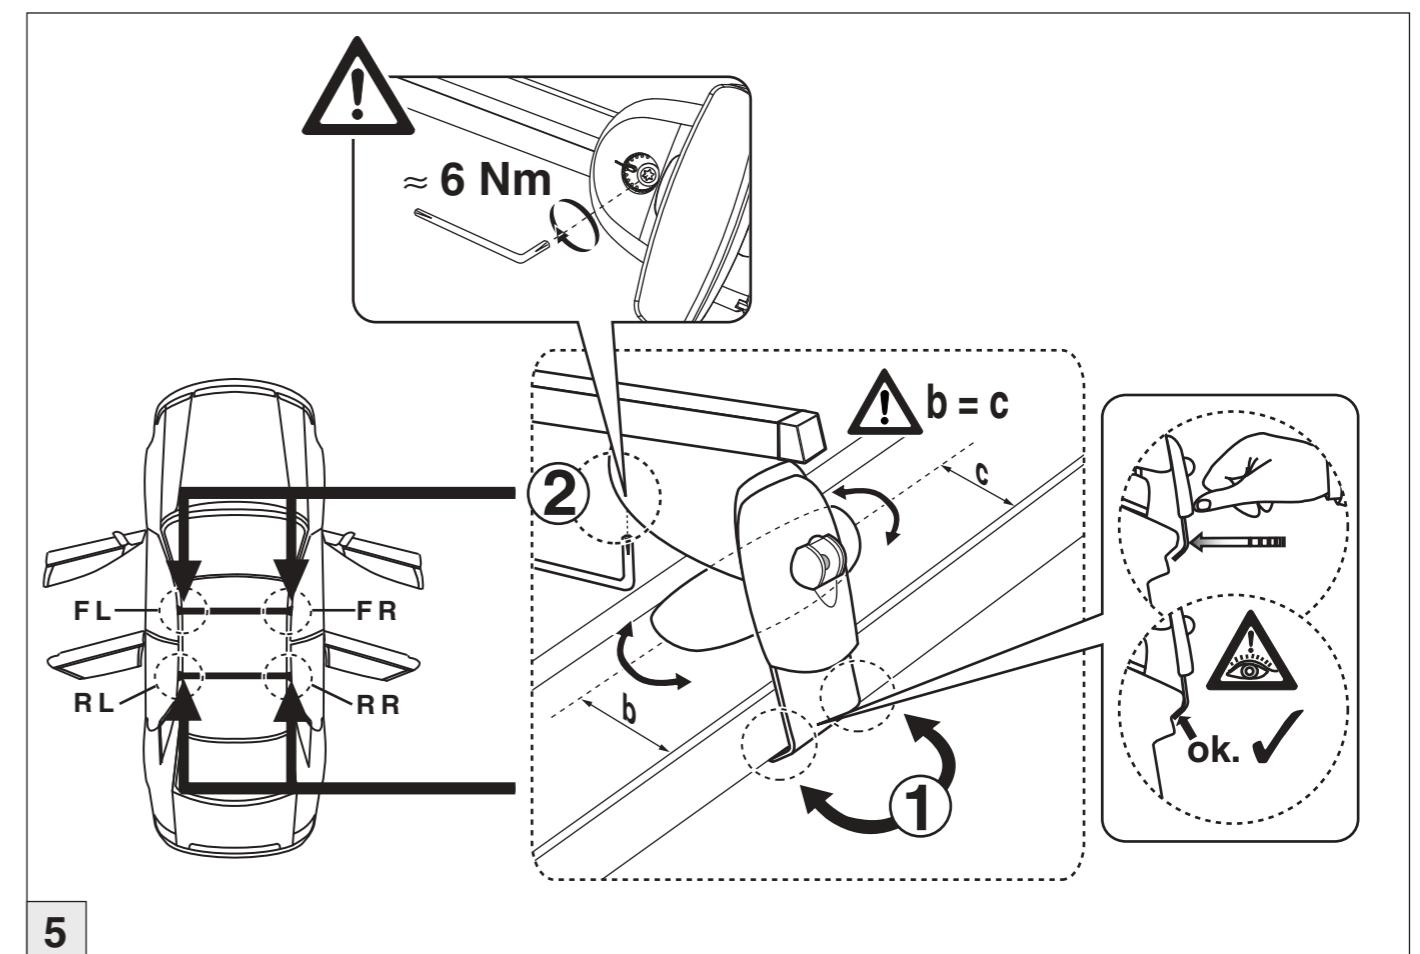

Atera SIGNO

Audi A4 Limousine
Seat Exeo

12/2000–12/2007
03/2009–

INFO

1

2

3

Atera SIGNO

Audi A4 Limousine
Seat Exeo

12/2000–12/2007
03/2009–

4

5