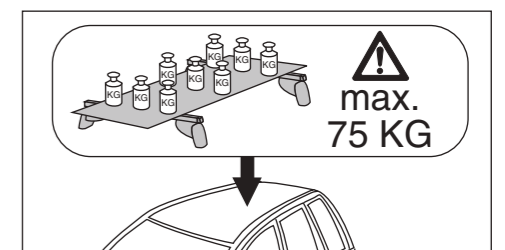

Atera
MADE IN GERMANY

Atera GmbH
Im Herrach 1
D-88299 Leutkirch
Internet: www.atera.de