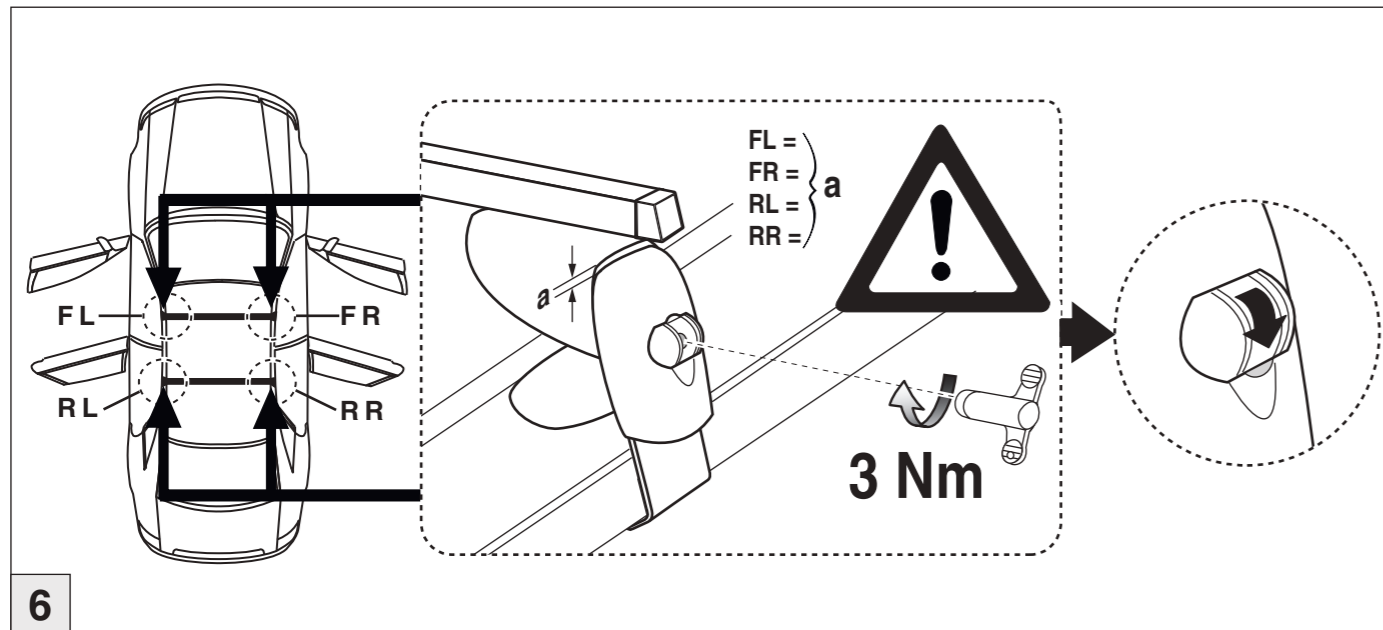

Atera SIGNO

Audi A4 Limousine 12/2000–12/2007
Seat Exeo 03/2009–

6

nur bei / only for Part-No.: 045 010