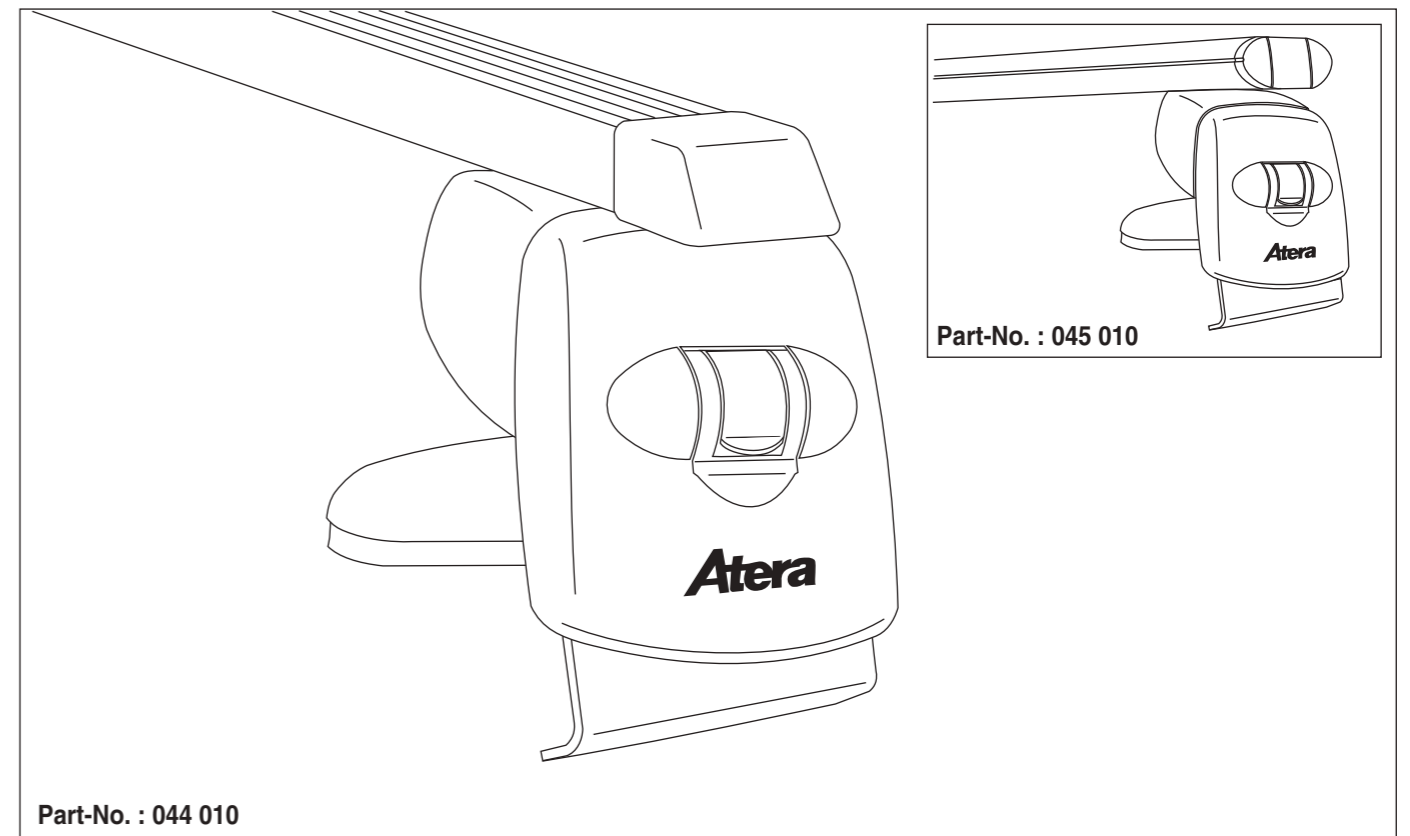

Atera SIGNO

Audi A4 Limousine 12/2000–12/2007
 Seat Exeo 03/2009–

6

nur bei / only for Part-No.: 045 010

7

8

Atera SIGNO

Audi
 A4 Limousine 12/2000–10/2004
 A4 Limousine 11/2004–12/2007

Seat Exeo 03/2009–
 Part-No. : 044 010
 Part-No. : 045 010

Atera
 MADE IN GERMANY

Atera GmbH
 Im Herrach 1
 D-88299 Leutkirch
 Internet: www.atera.de

Atera SIGNO

Audi A4 Limousine
Seat Exeo

12/2000–12/2007
03/2009–