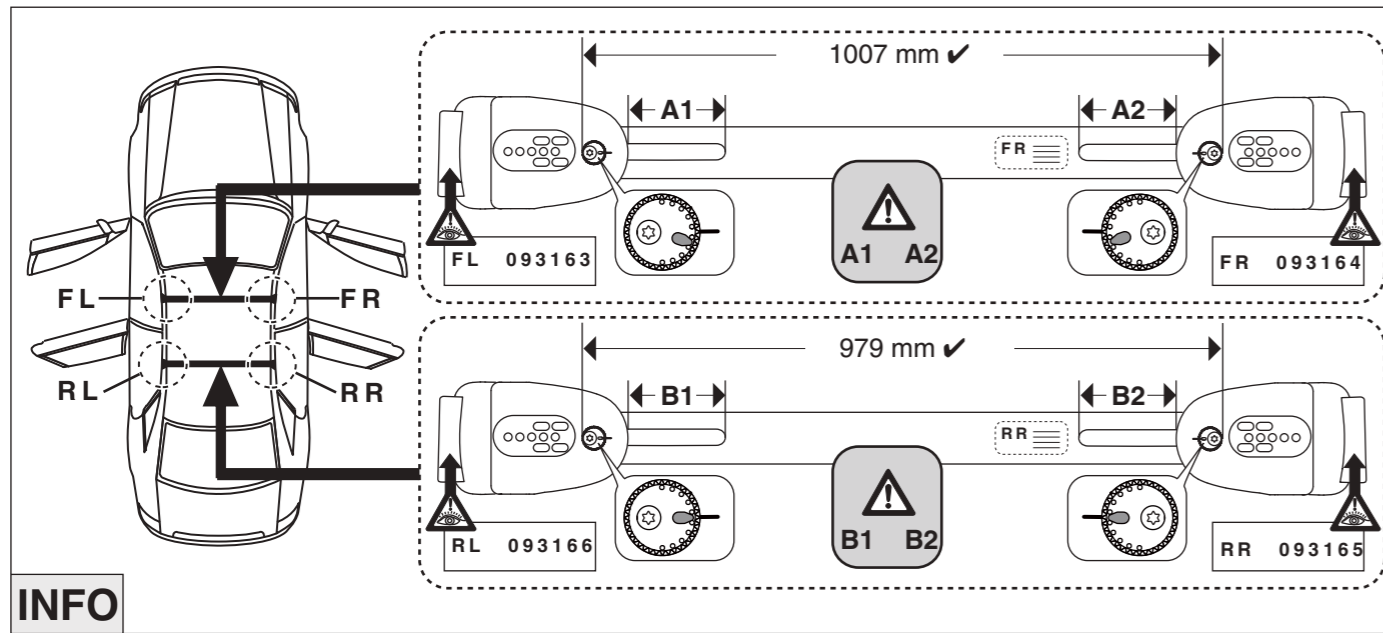

Seat Exeo 03/2009–
 Part-No. : 044 010
 Part-No. : 045 010

Atera
 MADE IN GERMANY

Atera GmbH
 Im Herrach 1
 D-88299 Leutkirch
 Internet: www.atera.de

Atera SIGNO

Audi A4 Limousine
Seat Exeo

12/2000–12/2007
03/2009–