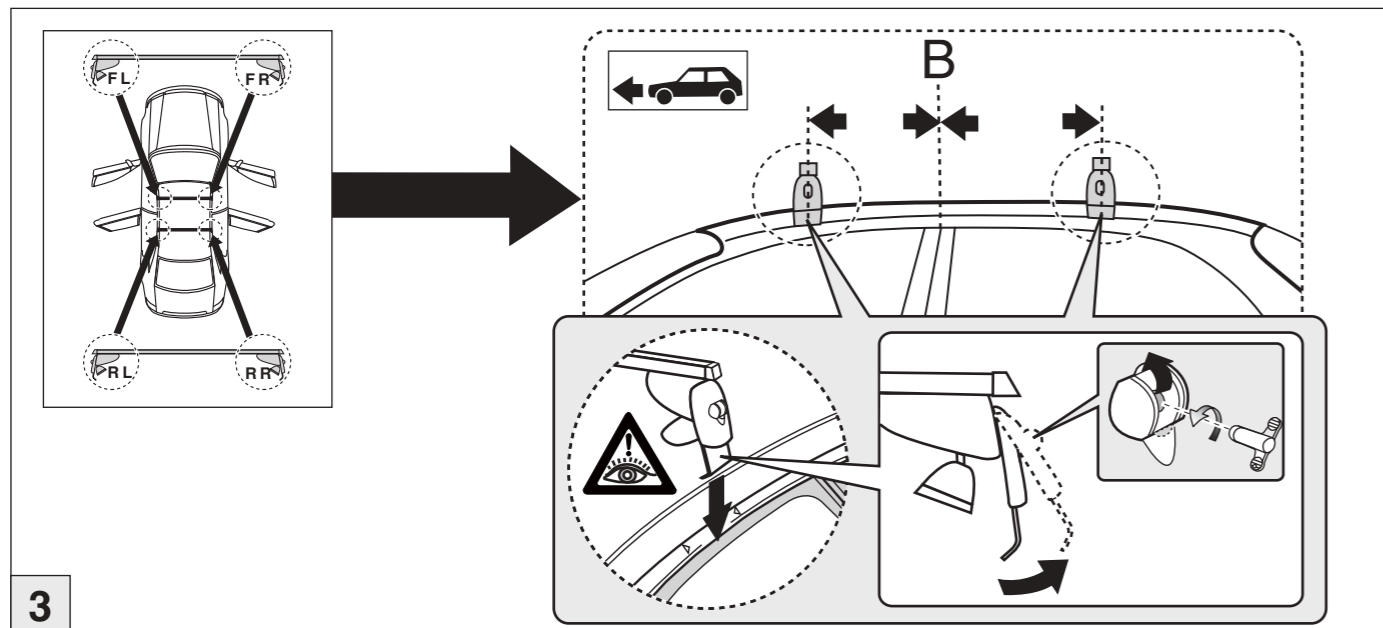

Atera SIGNO

Audi A4 Limousine
Seat Exeo

12/2000–12/2007
03/2009–

INFO

1

2

3

Atera SIGNO

Audi A4 Limousine
Seat Exeo

12/2000–12/2007
03/2009–

4

5