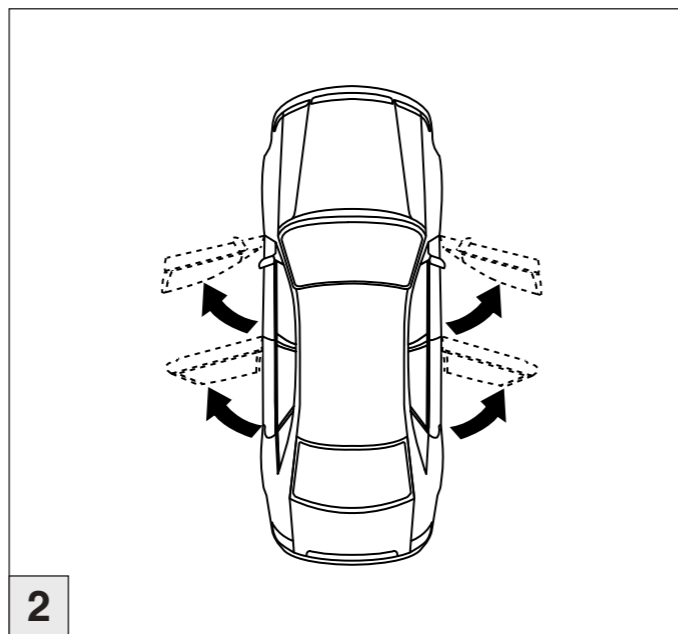

Atera SIGNO

Audi A4 Limousine
Seat Exeo

12/2000–12/2007
03/2009–

INFO

1

2

3

Atera SIGNO

Audi A4 Limousine
Seat Exeo

12/2000–12/2007
03/2009–

4

5