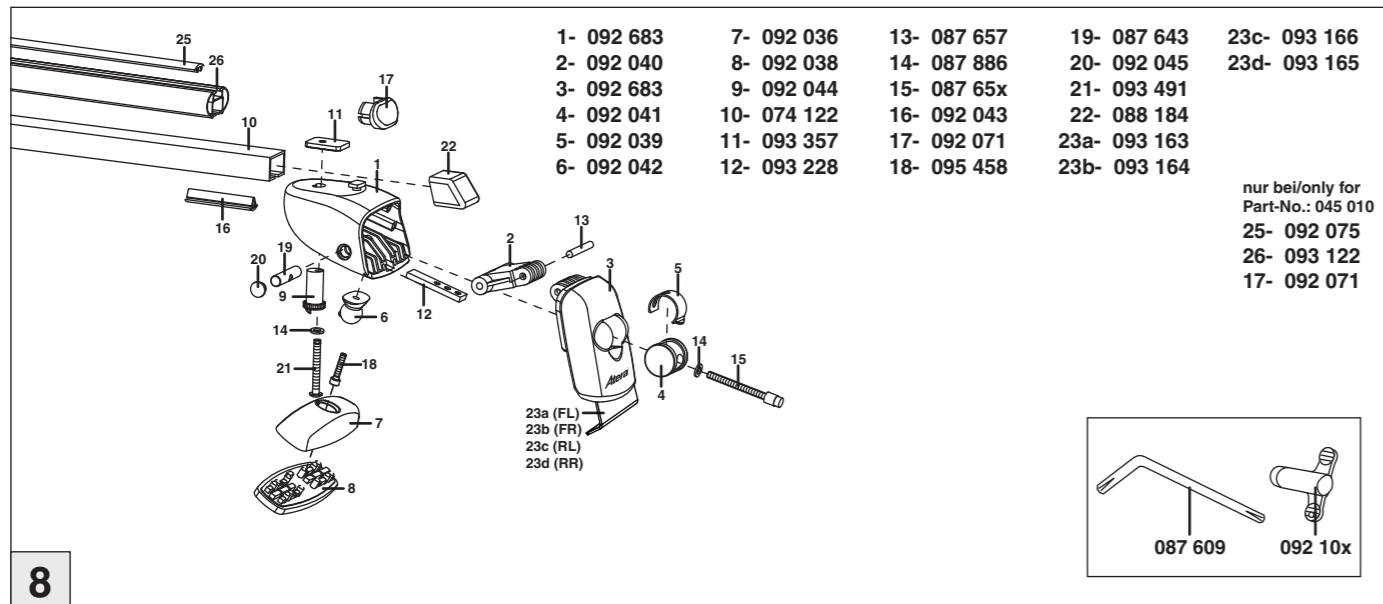

Atera SIGNO

Audi A4 Limousine 12/2000–12/2007
 Seat Exeo 03/2009–

6

nur bei / only for Part-No.: 045 010

7

8

Atera SIGNO

Audi
 A4 Limousine 12/2000–10/2004
 A4 Limousine 11/2004–12/2007

Seat Exeo 03/2009–
 Part-No. : 044 010
 Part-No. : 045 010

Atera
 MADE IN GERMANY

Atera GmbH
 Im Herrach 1
 D-88299 Leutkirch
 Internet: www.atera.de

Atera SIGNO

Audi A4 Limousine
Seat Exeo

12/2000–12/2007
03/2009–