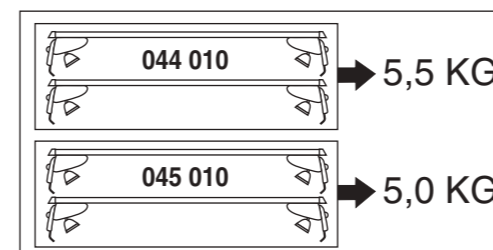

Seat Exeo 03/2009–
 Part-No. : 044 010
 Part-No. : 045 010

Atera
 MADE IN GERMANY

Atera GmbH
 Im Herrach 1
 D-88299 Leutkirch
 Internet: www.atera.de

Atera SIGNO

Audi A4 Limousine
Seat Exeo

12/2000–12/2007
03/2009–