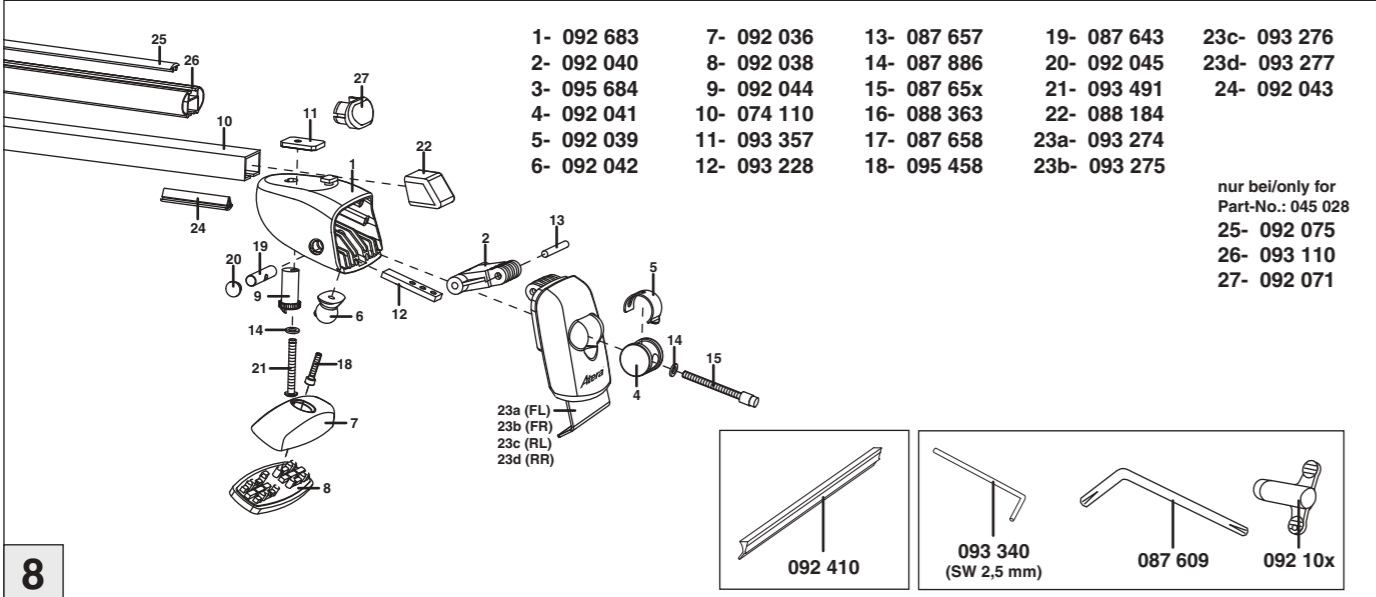

# Atera SIGNO

VW  
Polo 5-türig/doors/portes 11/2001-06/2009

6

nur bei / only for Part-No.: 045 028

7

8

# Atera SIGNO

VW  
Polo 5-türig/doors/portes 11/2001-6/2009

Part-No. : 044 028

Aart-No. : 045 028

**Atera**  
MADE IN GERMANY

Atera GmbH  
Im Herrach 1  
D-88299 Leutkirch  
Servicetelefon: 0180-50 000 89  
(14 ct/Min. aus dem dt. Festnetz)  
E-Mail: info@atera.de

# Atera SIGNO

VW  
Polo 5-türig/doors/portes 11/2001-06/2009

INFO

1

2

3

# Atera SIGNO

VW  
Polo 5-türig/doors/portes 11/2001-06/2009

4

5