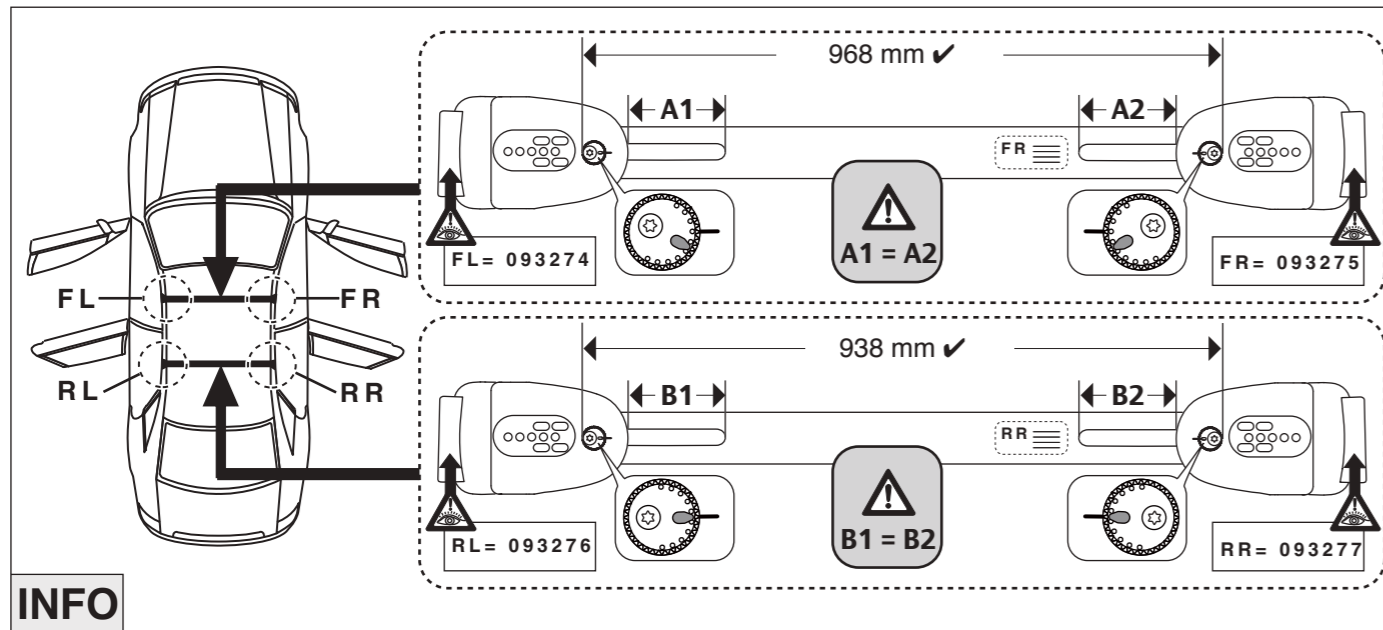

# Atera SIGNO

VW  
Polo 5-türig/doors/portes 11/2001-6/2009

Part-No. : 044 028

Aart-No. : 045 028

**Atera**  
MADE IN GERMANY

Atera GmbH  
Im Herrach 1  
D-88299 Leutkirch  
Servicetelefon: 0180-50 000 89  
(14 ct/Min. aus dem dt. Festnetz)  
E-Mail: info@atera.de

# Atera SIGNO

VW  
Polo 5-türig/doors/portes 11/2001-06/2009

INFO

1

2

3

# Atera SIGNO

VW  
Polo 5-türig/doors/portes 11/2001-06/2009

4

5