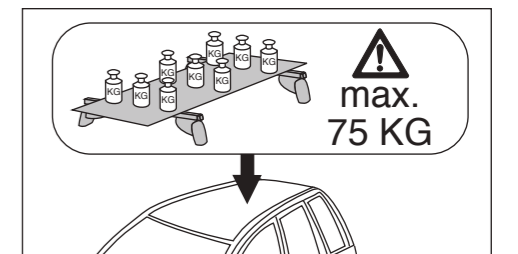

# Atera SIGNO

VW  
Polo 5-türig/doors/portes 11/2001-6/2009

Part-No. : 044 028

Aart-No. : 045 028

**Atera**  
MADE IN GERMANY

Atera GmbH  
Im Herrach 1  
D-88299 Leutkirch  
Servicetelefon: 0180-50 000 89  
(14 ct/Min. aus dem dt. Festnetz)  
E-Mail: info@atera.de