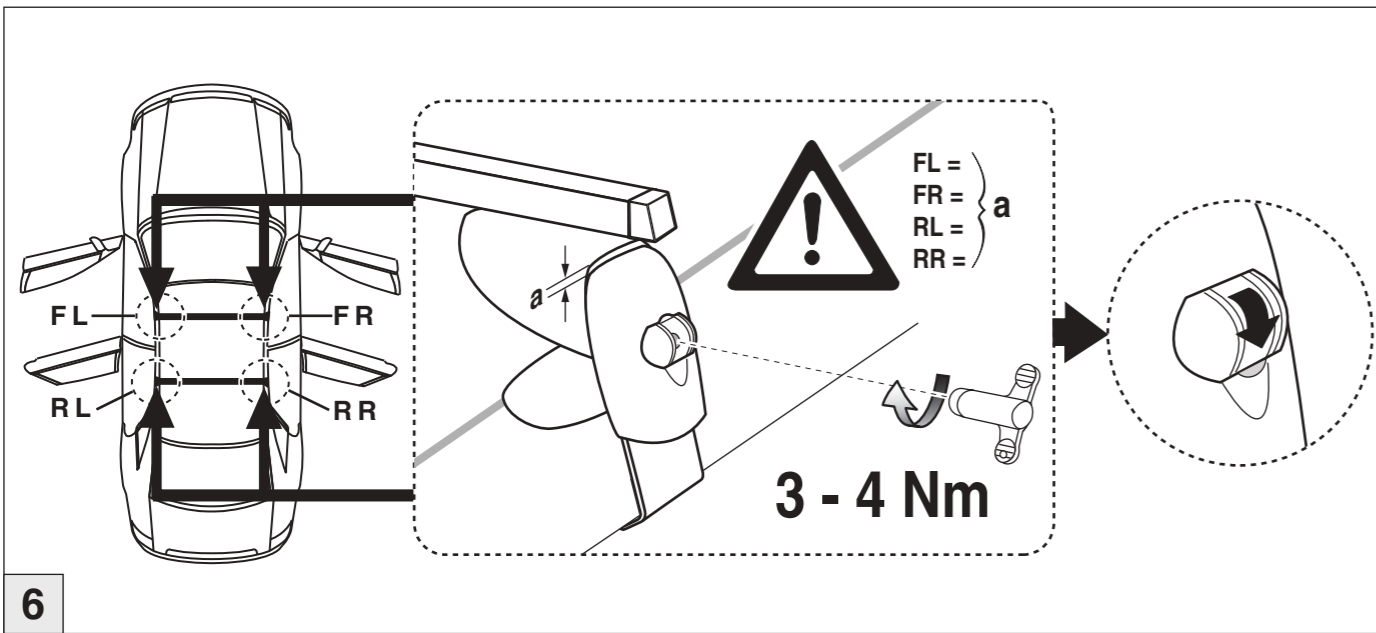

# Atera SIGNO

VW  
Polo 5-türig/doors/portes 11/2001-06/2009

6

nur bei / only for Part-No.: 045 028

7

8

# Atera SIGNO

VW  
Polo 5-türig/doors/portes 11/2001-6/2009

Part-No. : 044 028

Aart-No. : 045 028

**Atera**  
MADE IN GERMANY

Atera GmbH  
Im Herrach 1  
D-88299 Leutkirch  
Servicetelefon: 0180-50 000 89  
(14 ct/Min. aus dem dt. Festnetz)  
E-Mail: info@atera.de