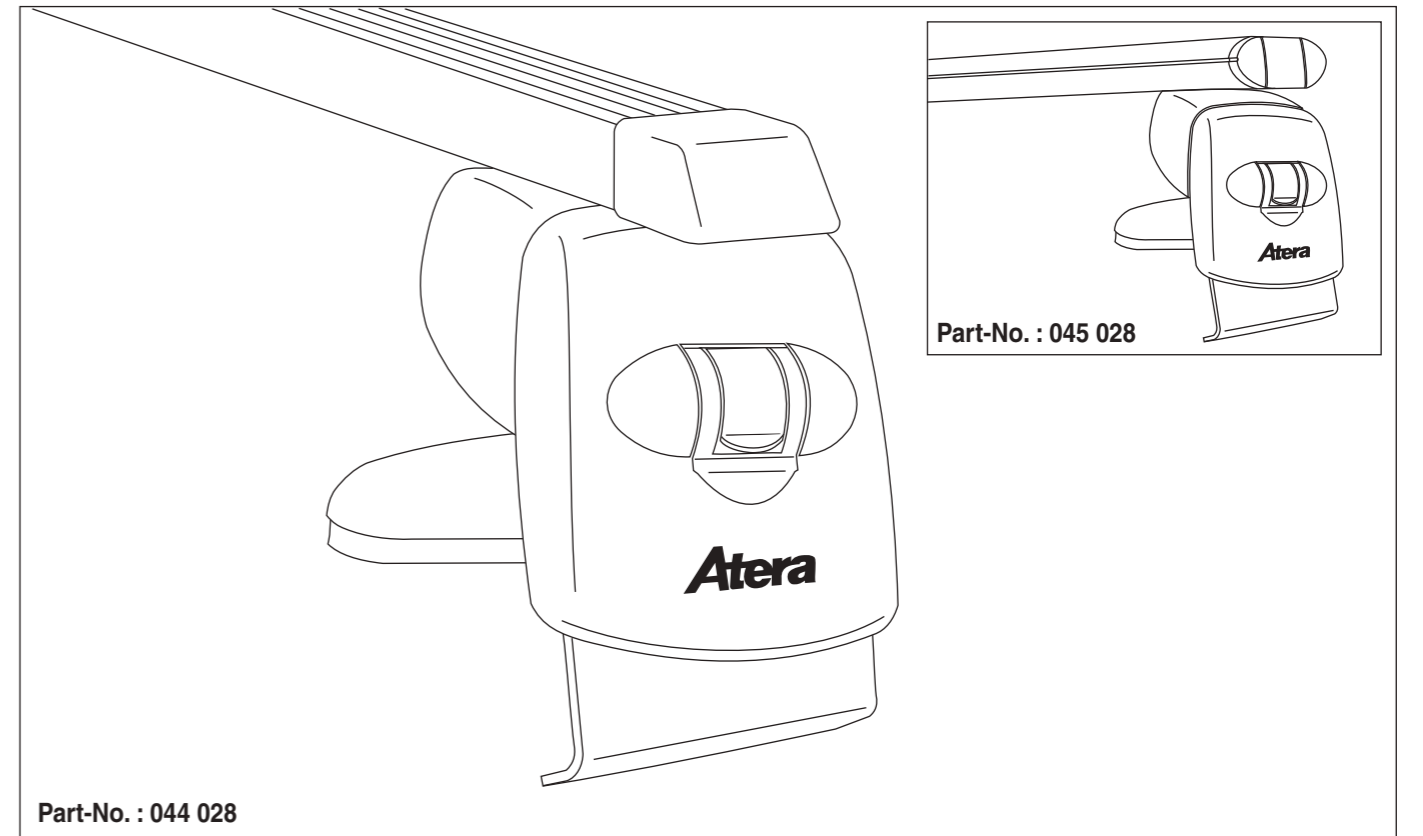

# Atera SIGNO

VW  
Polo 5-türig/doors/portes 11/2001-06/2009

6

nur bei / only for Part-No.: 045 028

7

8

# Atera SIGNO

VW  
Polo 5-türig/doors/portes 11/2001-6/2009

Part-No. : 044 028

Aart-No. : 045 028

**Atera**  
MADE IN GERMANY

Atera GmbH  
Im Herrach 1  
D-88299 Leutkirch  
Servicetelefon: 0180-50 000 89  
(14 ct/Min. aus dem dt. Festnetz)  
E-Mail: info@atera.de

# Atera SIGNO

VW  
Polo 5-türig/doors/portes 11/2001-06/2009

INFO

1

2

3

# Atera SIGNO

VW  
Polo 5-türig/doors/portes 11/2001-06/2009

4

5