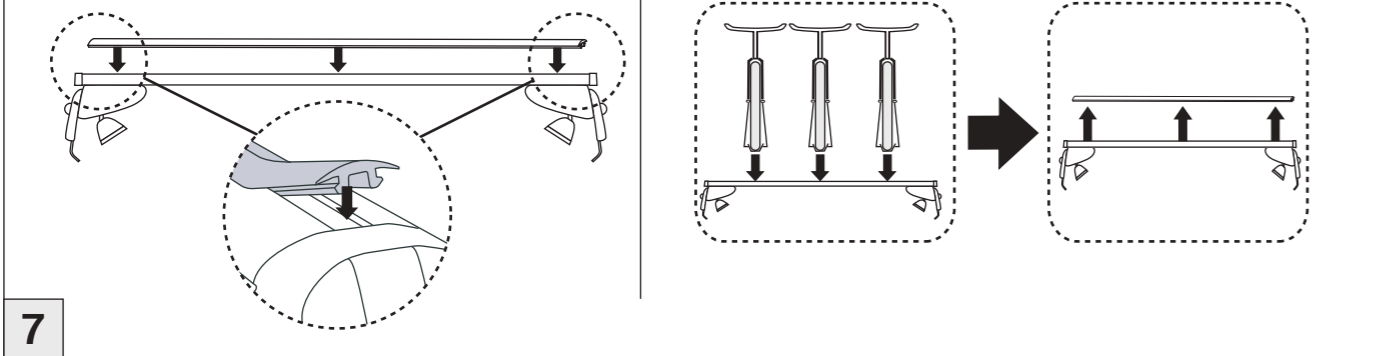

Atera SIGNO

VW
Polo 5-türig/doors/portes 11/2001-06/2009

6

nur bei / only for Part-No.: 045 028

7

8

Atera SIGNO

VW
Polo 5-türig/doors/portes 11/2001-6/2009

Part-No. : 044 028

Aart-No. : 045 028

Atera
MADE IN GERMANY

Atera GmbH
Im Herrach 1
D-88299 Leutkirch
Servicetelefon: 0180-50 000 89
(14 ct/Min. aus dem dt. Festnetz)
E-Mail: info@atera.de