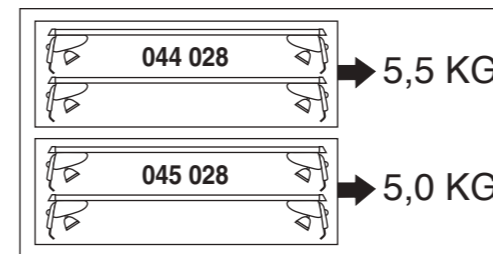

# Atera SIGNO

VW  
Polo 5-türig/doors/portes 11/2001-06/2009

6

nur bei / only for Part-No.: 045 028

7

8

# Atera SIGNO

VW  
Polo 5-türig/doors/portes 11/2001-6/2009

Part-No. : 044 028

Aart-No. : 045 028

**Atera**  
MADE IN GERMANY

Atera GmbH  
Im Herrach 1  
D-88299 Leutkirch  
Servicetelefon: 0180-50 000 89  
(14 ct/Min. aus dem dt. Festnetz)  
E-Mail: info@atera.de