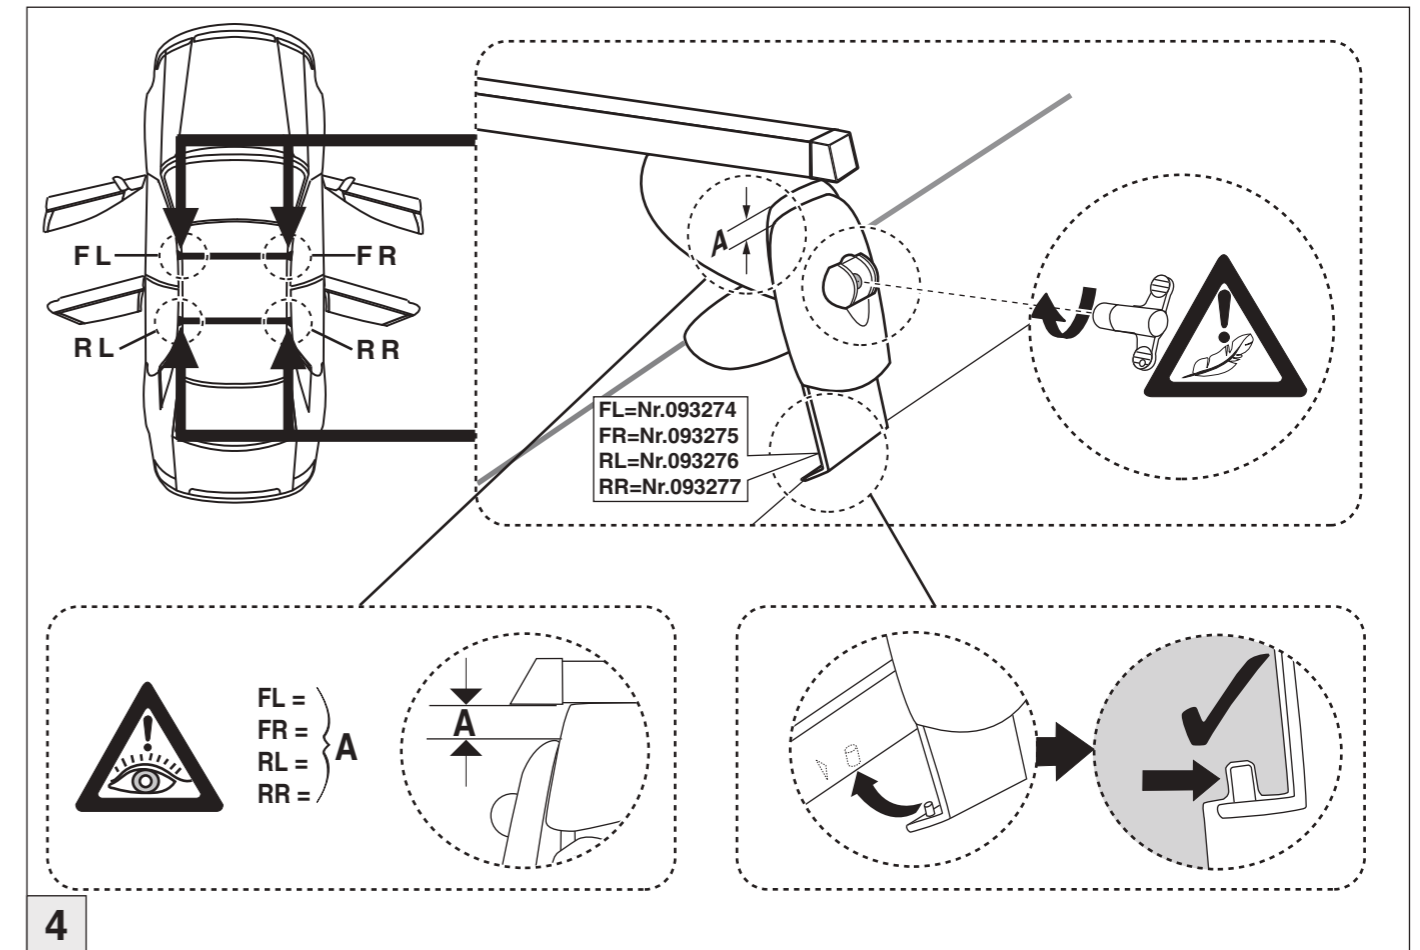

# Atera SIGNO

VW  
Polo 5-türig/doors/portes 11/2001-6/2009

Part-No. : 044 028

Aart-No. : 045 028

**Atera**  
MADE IN GERMANY

Atera GmbH  
Im Herrach 1  
D-88299 Leutkirch  
Servicetelefon: 0180-50 000 89  
(14 ct/Min. aus dem dt. Festnetz)  
E-Mail: info@atera.de

# Atera SIGNO

VW  
Polo 5-türig/doors/portes 11/2001-06/2009

INFO

1

2

3

# Atera SIGNO

VW  
Polo 5-türig/doors/portes 11/2001-06/2009

4

5