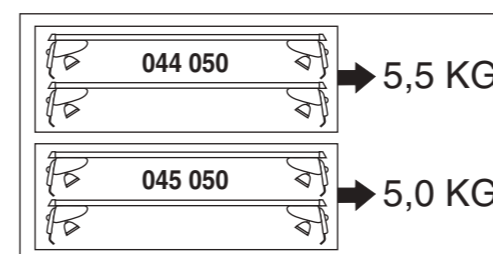

VW

Golf V
(3+5-türig/doors/portes)

09/2003–10/2008

Golf VI
(3+5-türig/doors/portes)

10/2008–

Part-No. : 044 050

Part-No. : 045 050

Part-No. : 044 050

Part-No. : 045 050

Atera
MADE IN GERMANY

Atera GmbH
Im Herrach 1
D-88299 Leutkirch
Internet: www.atera.de

Atera SIGNO

VW Golf VI 10/2008–
(3+5-türig/doors/portes)

VW Golf V 09/2003–10/2008
(3+5-türig/doors/portes)