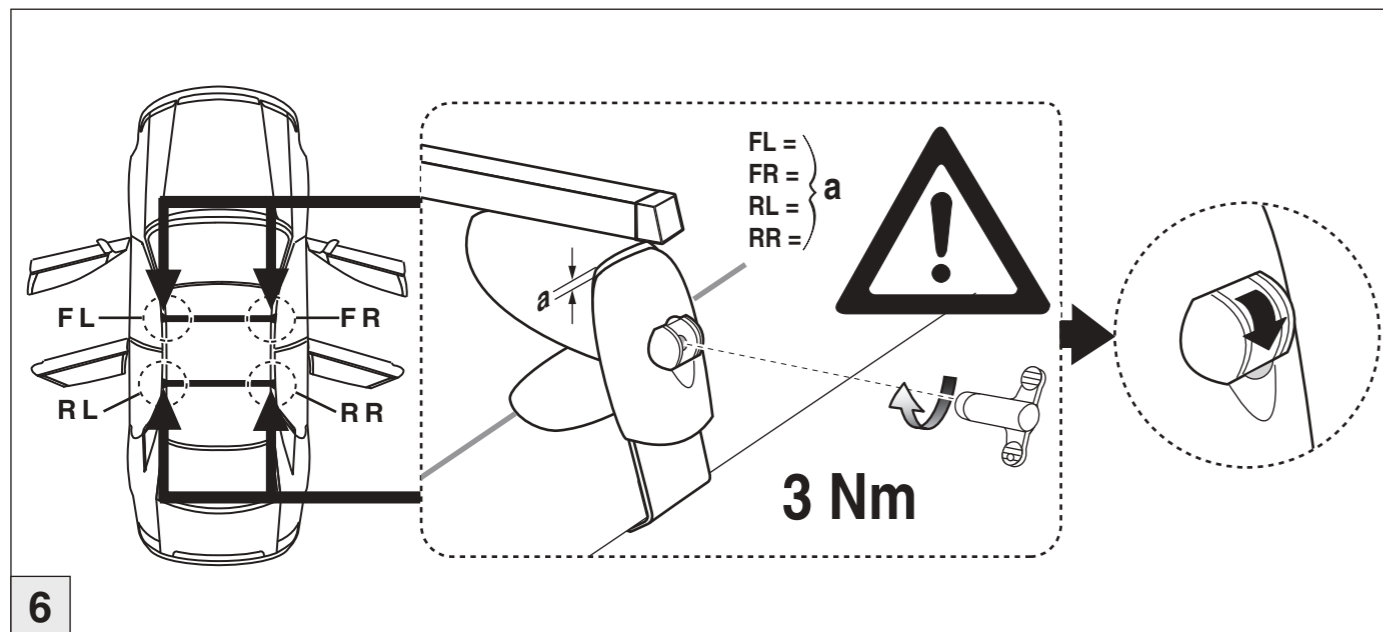

Atera SIGNO

VW Golf VI 10/2008–
(3+5-türig/doors/portes)

VW Golf V 09/2003–10/2008
(3+5-türig/doors/portes)

6

nur bei / only for Part-No.: 045 050

7

8

Atera SIGNO

VW

Golf V
(3+5-türig/doors/portes)

09/2003–10/2008

Golf VI
(3+5-türig/doors/portes)

10/2008–

Part-No. : 044 050

Part-No. : 045 050

Part-No. : 044 050