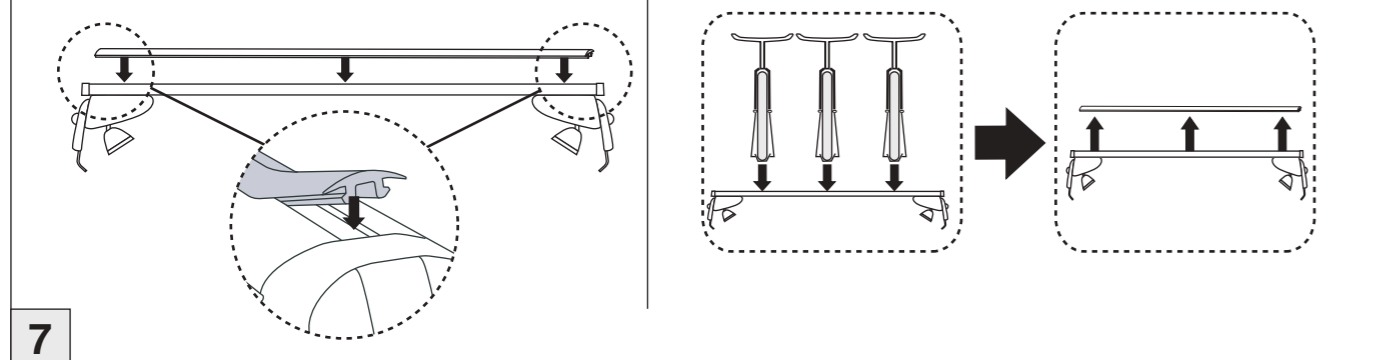

Atera SIGNO

VW Golf VI 10/2008–
(3+5-türig/doors/portes)

VW Golf V 09/2003–10/2008
(3+5-türig/doors/portes)

6

nur bei / only for Part-No.: 045 050

7

8

Atera SIGNO