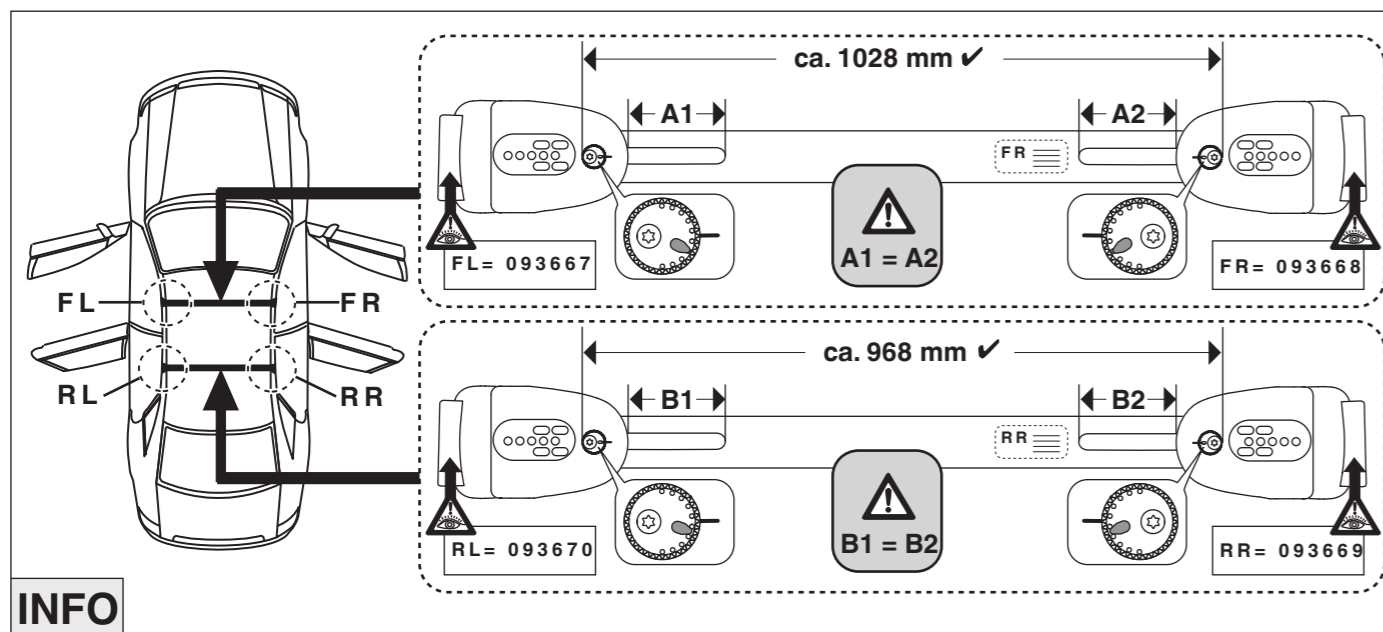

Part-No. : 045 050

Atera
MADE IN GERMANY

Atera GmbH
Im Herrach 1
D-88299 Leutkirch
Internet: www.atera.de

Atera SIGNO

VW Golf VI 10/2008–
(3+5-türig/doors/portes)

VW Golf V 09/2003–10/2008
(3+5-türig/doors/portes)

Atera SIGNO

VW Golf VI 10/2008–
(3+5-türig/doors/portes)

VW Golf V 09/2003–10/2008
(3+5-türig/doors/portes)

INFO

1

2

3

4