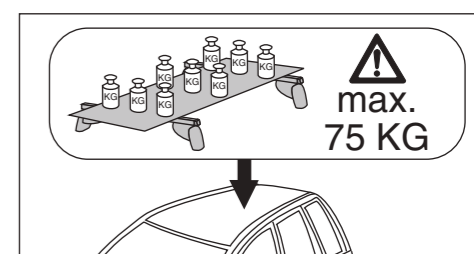

Atera
MADE IN GERMANY

Atera GmbH
Im Herrach 1
D-88299 Leutkirch
Internet: www.atera.de