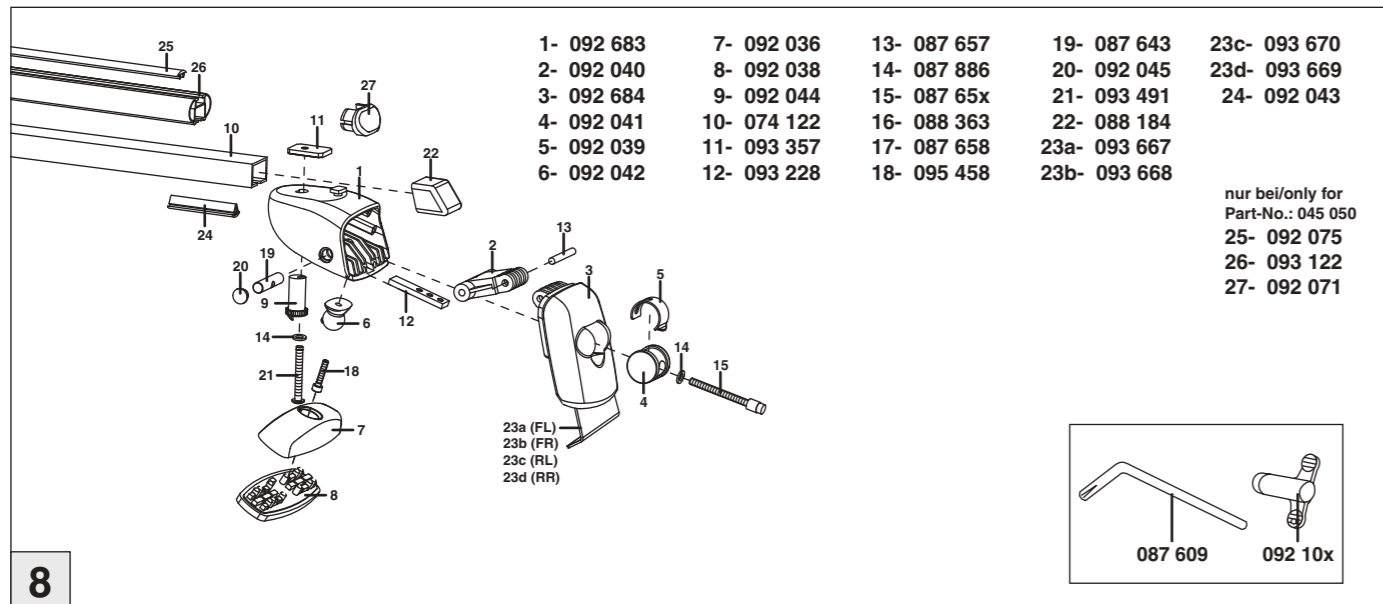

Atera SIGNO

VW Golf VI 10/2008–
(3+5-türig/doors/portes)

VW Golf V 09/2003–10/2008
(3+5-türig/doors/portes)

6

nur bei / only for Part-No.: 045 050

7

8

Atera SIGNO

VW

Golf V
(3+5-türig/doors/portes)

09/2003–10/2008

Golf VI
(3+5-türig/doors/portes)

10/2008–

Part-No. : 044 050

Part-No. : 045 050

Part-No. : 044 050

Part-No. : 045 050

Atera
MADE IN GERMANY

Atera GmbH
Im Herrach 1
D-88299 Leutkirch
Internet: www.atera.de

Atera SIGNO

VW Golf VI 10/2008–
(3+5-türig/doors/portes)

VW Golf V 09/2003–10/2008
(3+5-türig/doors/portes)