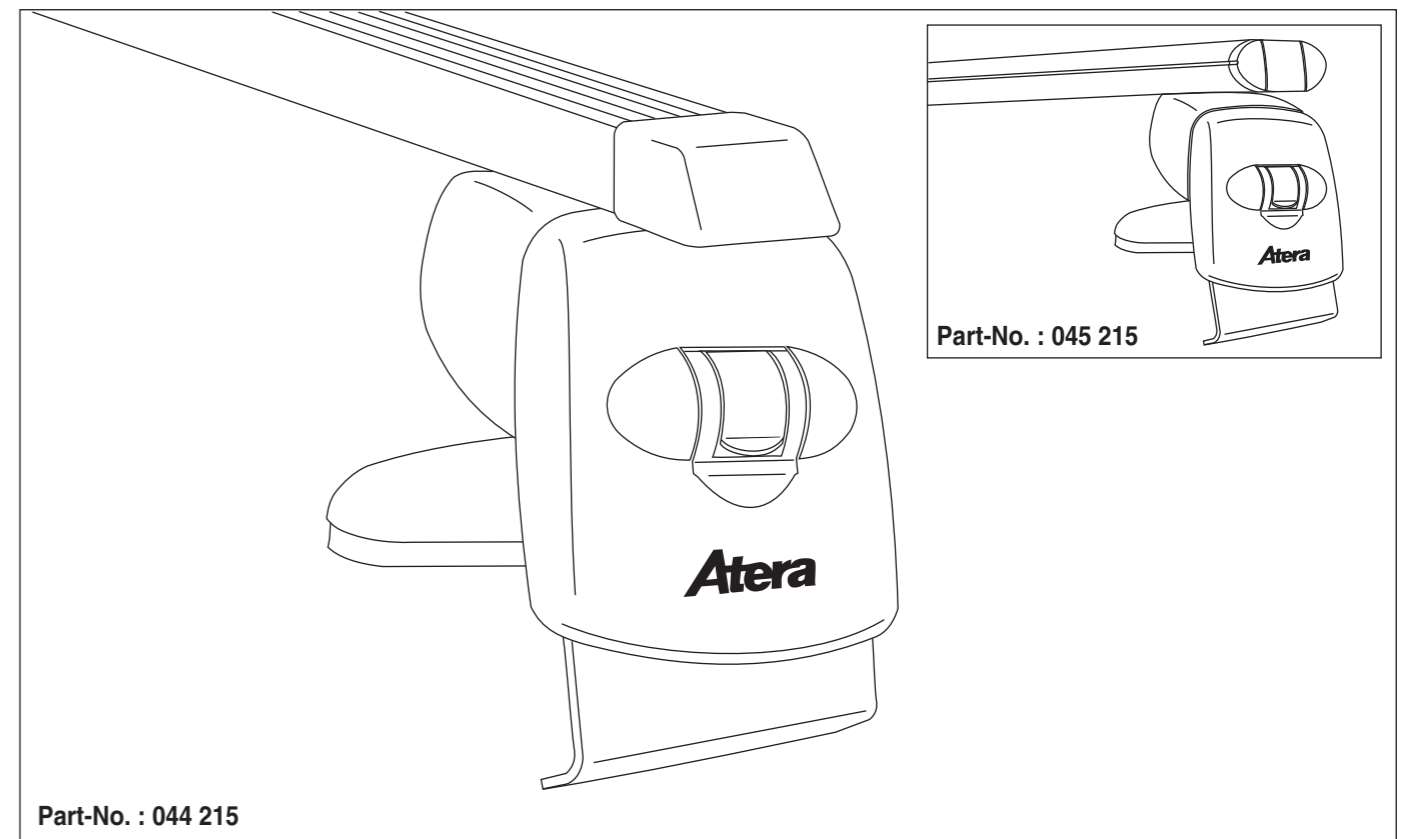

Atera SIGNO

Honda
Jazz 10/2008–10/2015

6

nur bei / only for Part-No.: 045 215

7

8

Atera SIGNO

Honda
Jazz 10/2008 – 10/2015

Part-No. : 044 215
Part-No. : 045 215

Part-No. : 044 215

Atera
Atera GmbH
Im Herrach 1
D-88299 Leutkirch
Internet: www.atera.de

Atera SIGNO

Honda
Jazz 10/2008–10/2015

Atera SIGNO

Honda
Jazz 10/2008–10/2015