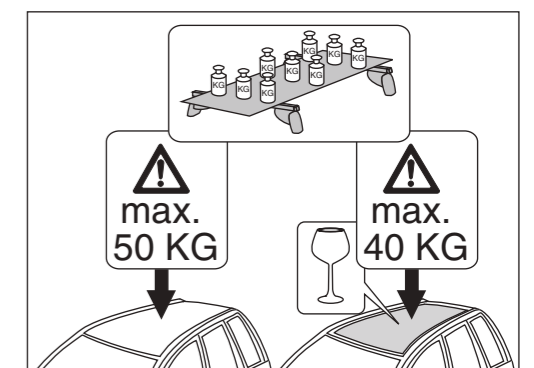

Atera
Atera GmbH
Im Herrach 1
D-88299 Leutkirch
Internet: www.atera.de