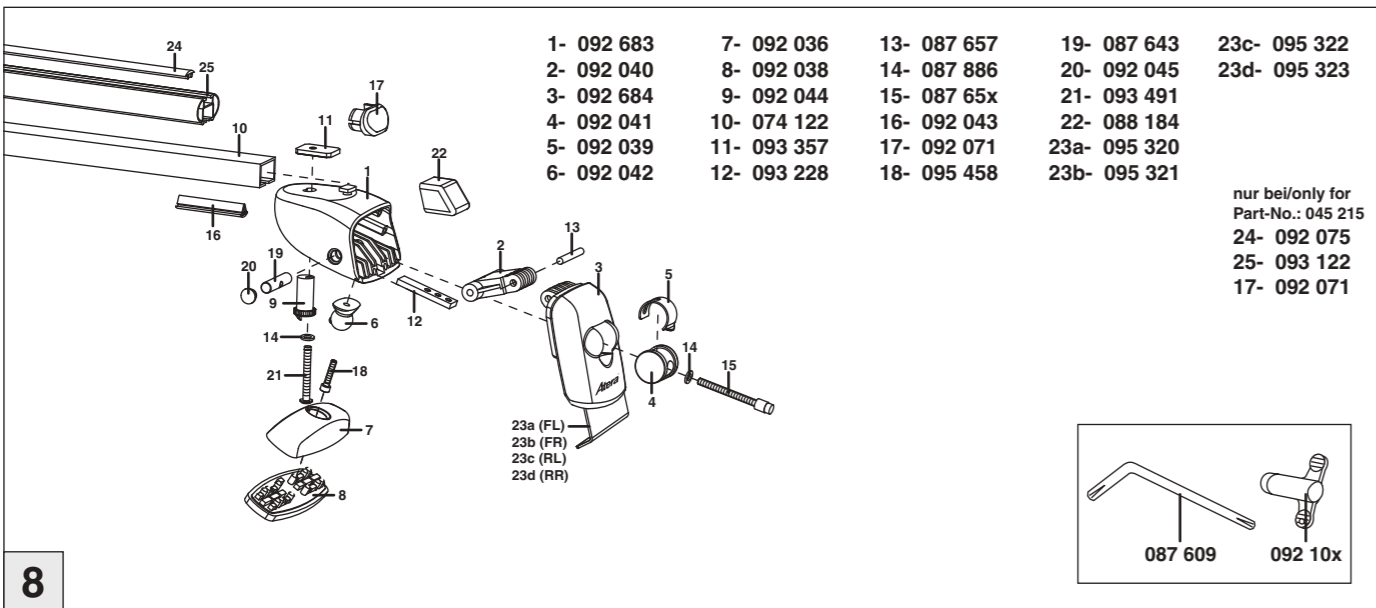

Atera SIGNO

Honda
Jazz 10/2008–10/2015

6

nur bei / only for Part-No.: 045 215

7

8

Atera SIGNO

Honda
Jazz 10/2008 – 10/2015

Part-No. : 044 215
Part-No. : 045 215

Part-No. : 044 215

Atera
Atera GmbH
Im Herrach 1
D-88299 Leutkirch
Internet: www.atera.de

Atera SIGNO

Honda
Jazz 10/2008–10/2015

Atera SIGNO

Honda
Jazz 10/2008–10/2015