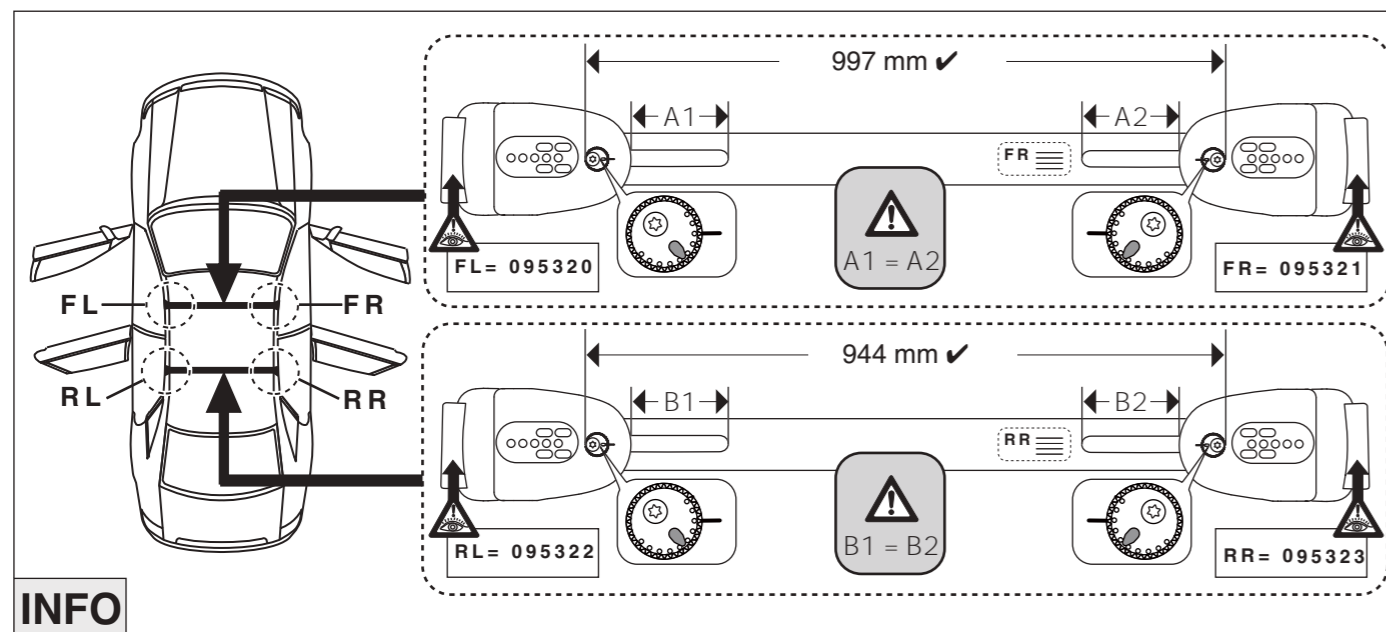

Atera SIGNO

Honda
Jazz 10/2008–10/2015

6

nur bei / only for Part-No.: 045 215

7

8

Atera SIGNO

Honda
Jazz 10/2008 – 10/2015

Part-No. : 044 215
Part-No. : 045 215

Part-No. : 044 215

Atera
Atera GmbH
Im Herrach 1
D-88299 Leutkirch
Internet: www.atera.de

Atera SIGNO

Honda
Jazz 10/2008–10/2015

Atera SIGNO

Honda
Jazz 10/2008–10/2015