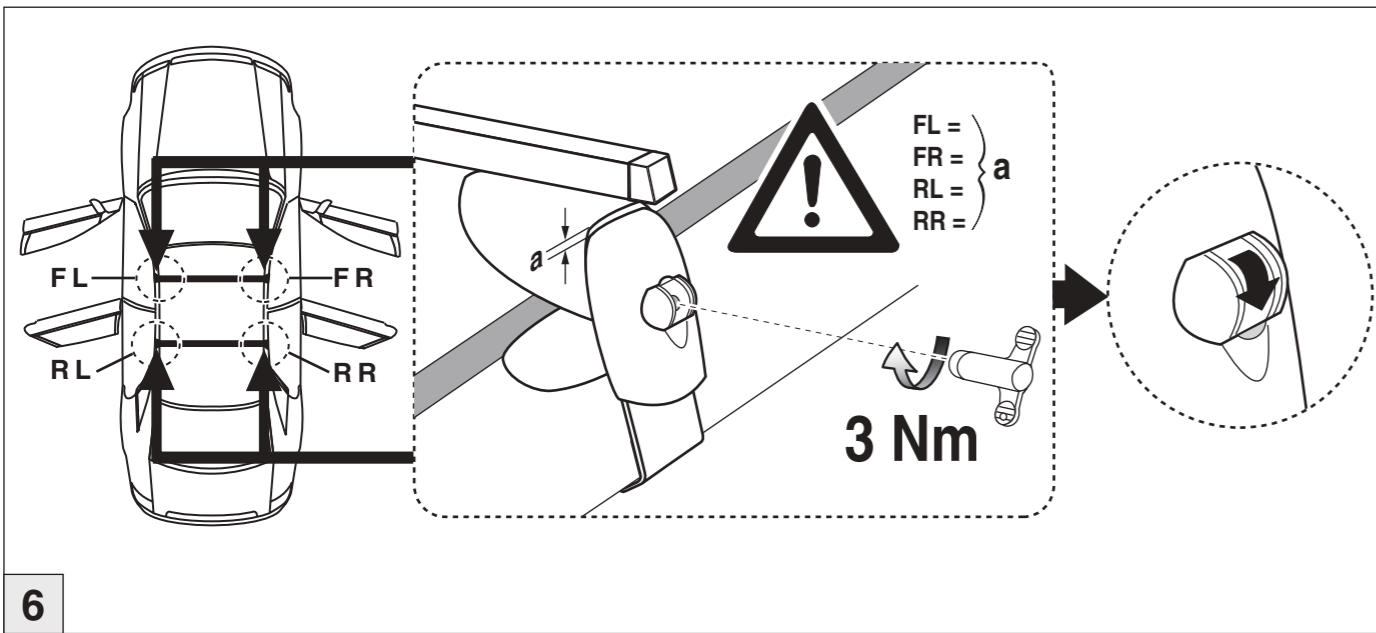

Atera SIGNO

Honda
Jazz 10/2008–10/2015

6

nur bei / only for Part-No.: 045 215

7

8

Atera SIGNO

Honda
Jazz 10/2008 – 10/2015

Part-No. : 044 215
Part-No. : 045 215

Part-No. : 044 215

Atera
Atera GmbH
Im Herrach 1
D-88299 Leutkirch
Internet: www.atera.de

Atera SIGNO

Honda
Jazz 10/2008–10/2015

Atera SIGNO

Honda
Jazz 10/2008–10/2015