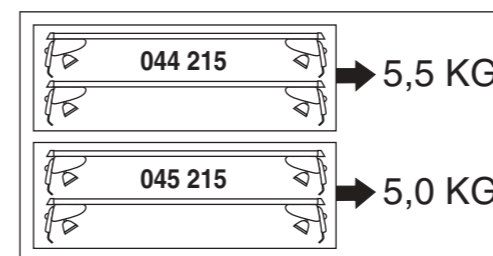

Atera SIGNO

Honda
Jazz 10/2008–10/2015

6

nur bei / only for Part-No.: 045 215

7

8

Atera SIGNO

Honda
Jazz 10/2008 – 10/2015

Part-No. : 044 215
Part-No. : 045 215

Part-No. : 044 215

Atera
Atera GmbH
Im Herrach 1
D-88299 Leutkirch
Internet: www.atera.de

Atera SIGNO

Honda
Jazz 10/2008–10/2015

Atera SIGNO

Honda
Jazz 10/2008–10/2015