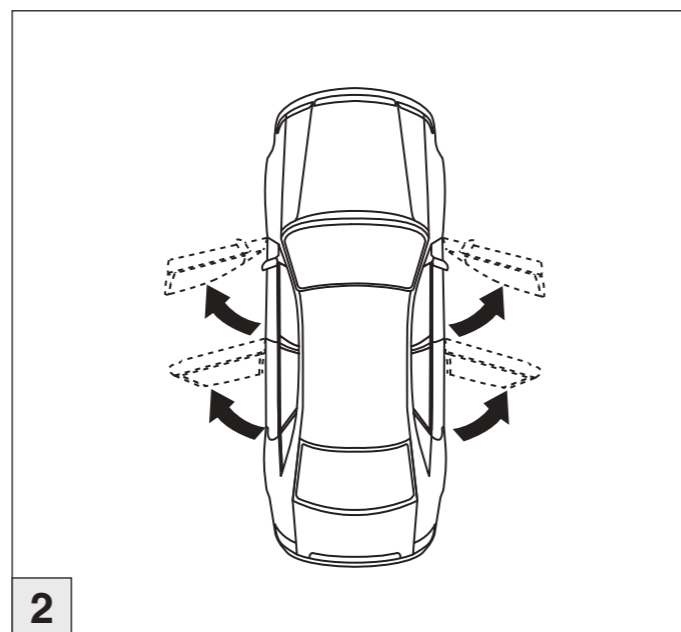

Part-No. : 044 215
Part-No. : 045 215

Part-No. : 044 215

Atera
Atera GmbH
Im Herrach 1
D-88299 Leutkirch
Internet: www.atera.de

Atera SIGNO

Honda
Jazz 10/2008–10/2015

Atera SIGNO

Honda
Jazz 10/2008–10/2015