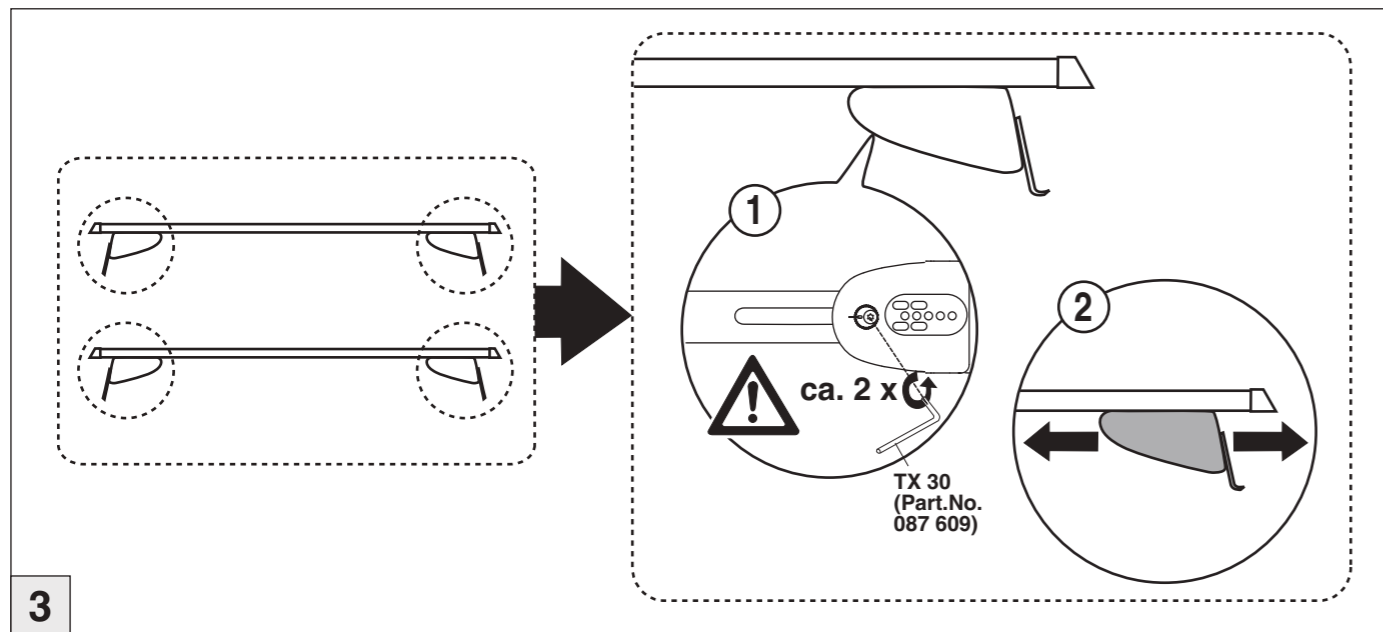

Part-No. : 044 118

Atera
MADE IN GERMANY

Atera GmbH
Im Herrach 1
D-88299 Leutkirch
Internet: www.atera.de

Atera SIGNO

Renault Megane 11/2002–11/2008
Renault Scenic 07/2003–05/2009

Renault Megane RS 04/2007–11/2013
Renault Grand Scenic XXL 09/2006–