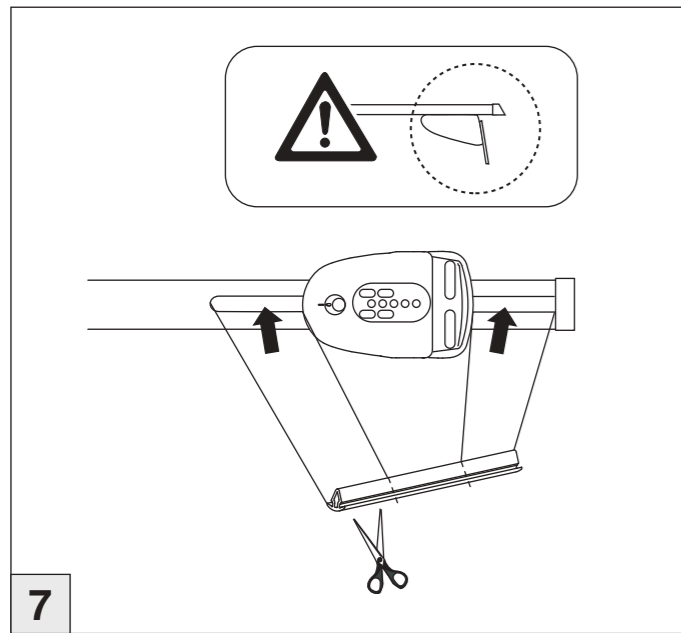

Atera SIGNO

Renault Megane 11/2002–11/2008
Renault Scenic 07/2003–05/2009

Renault Megane RS 04/2007–11/2013
Renault Grand Scenic XXL 09/2006–

nur bei / only for Part-No.: 045 118

9

- | | | |
|------------|-------------|--------------|
| 1- 074 110 | 7- 092 044 | 13- 092 037 |
| 2- 093 357 | 8- 087 886 | 14a- 093 536 |
| 3- 092 683 | 9- 087 656 | 14b- 093 537 |
| 4- 088 184 | 10- 093 337 | 14c- 093 537 |
| 5- 092 043 | 11- 092 198 | 14d- 093 536 |
| 6- 092 045 | 12- 087 909 | |

nur bei/only for
Part-No.: 045 128
15- 092 075
16- 093 110
17- 092 071

10

Atera SIGNO

Renault
Megane (3/5-türig/doors/portes) 11/2002–11/2008
Megane RS 04/2007–11/2013
Scenic 07/2003–05/2009
Grand Scenic XXL 09/2006–
Part-No. : 044 118
Part-No. : 045 118