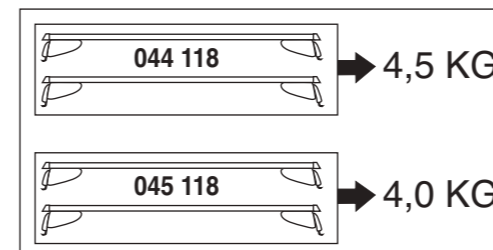

Atera
MADE IN GERMANY

Atera GmbH
Im Herrach 1
D-88299 Leutkirch
Internet: www.atera.de