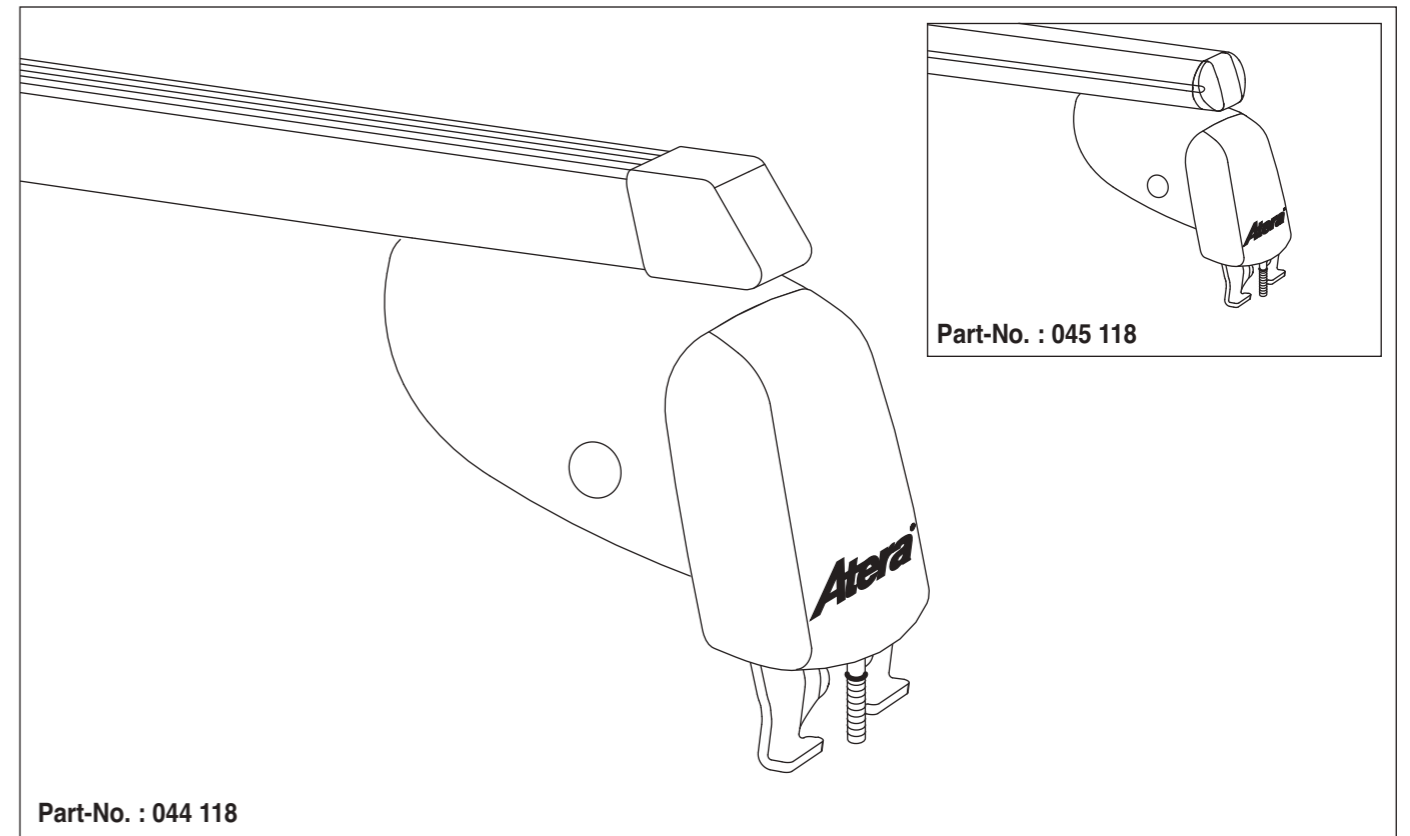

nur bei/only for
Part-No.: 045 128
15- 092 075
16- 093 110
17- 092 071

10

Atera SIGNO

Renault
Megane (3/5-türig/doors/portes) 11/2002–11/2008
Megane RS 04/2007–11/2013
Scenic 07/2003–05/2009
Grand Scenic XXL 09/2006–
Part-No. : 044 118
Part-No. : 045 118