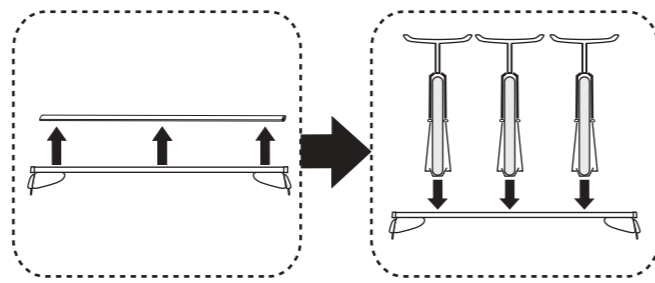

Atera SIGNO

Renault Megane 11/2002–11/2008
Renault Scenic 07/2003–05/2009

Renault Megane RS 04/2007–11/2013
Renault Grand Scenic XXL 09/2006–

nur bei / only for Part-No.: 045 118

9

- | | | |
|------------|-------------|--------------|
| 1- 074 110 | 7- 092 044 | 13- 092 037 |
| 2- 093 357 | 8- 087 886 | 14a- 093 536 |
| 3- 092 683 | 9- 087 656 | 14b- 093 537 |
| 4- 088 184 | 10- 093 337 | 14c- 093 537 |
| 5- 092 043 | 11- 092 198 | 14d- 093 536 |
| 6- 092 045 | 12- 087 909 | |

nur bei/only for
Part-No.: 045 128
15- 092 075
16- 093 110
17- 092 071

10

Atera SIGNO

Renault
Megane (3/5-türig/doors/portes) 11/2002–11/2008
Megane RS 04/2007–11/2013
Scenic 07/2003–05/2009
Grand Scenic XXL 09/2006–
Part-No. : 044 118
Part-No. : 045 118