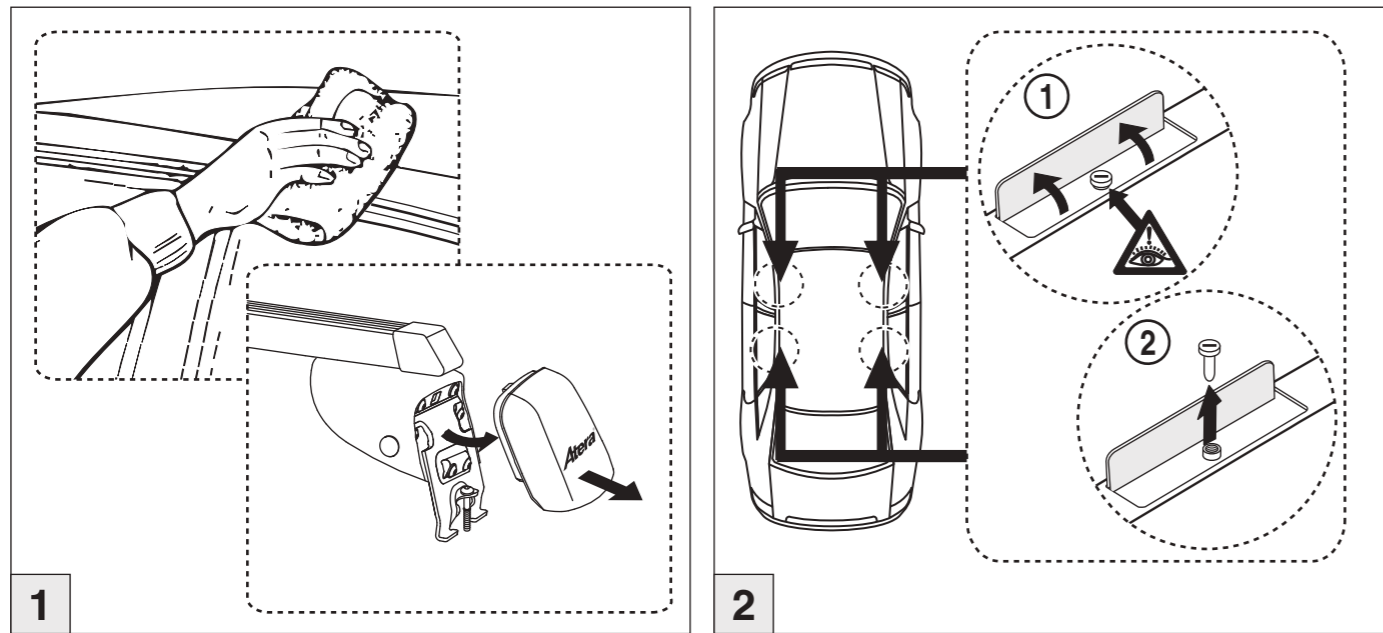

Part-No. : 044 118

Atera
MADE IN GERMANY

Atera GmbH
Im Herrach 1
D-88299 Leutkirch
Internet: www.atera.de

Atera SIGNO

Renault Megane 11/2002–11/2008
Renault Scenic 07/2003–05/2009

Renault Megane RS 04/2007–11/2013
Renault Grand Scenic XXL 09/2006–