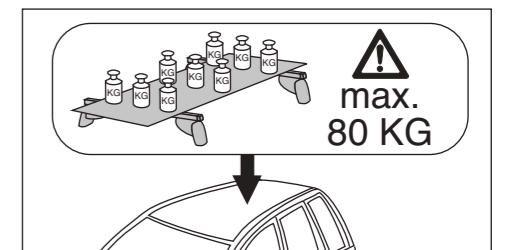

Atera
MADE IN GERMANY

Atera GmbH
Im Herrach 1
D-88299 Leutkirch
Internet: www.atera.de