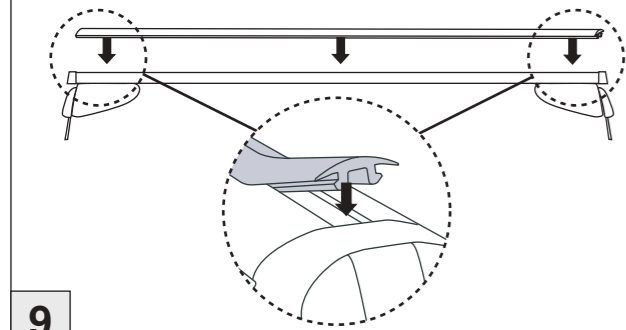

nur bei / only for Part-No.: 045 118