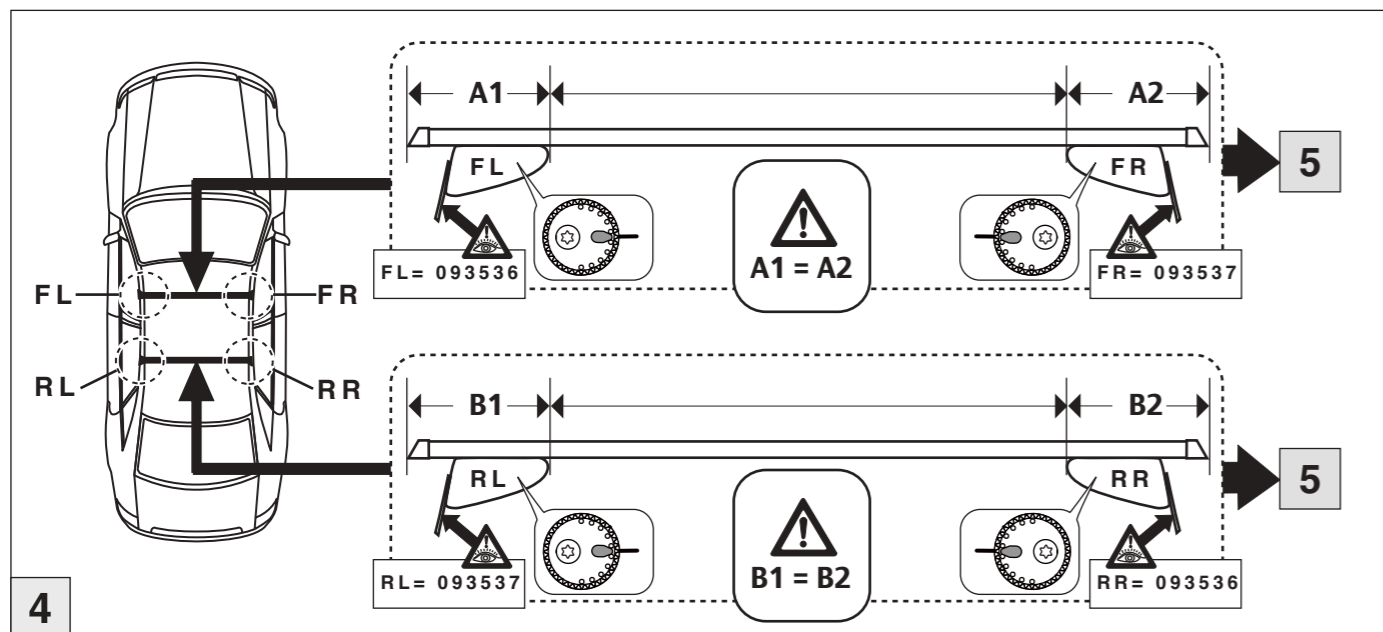

Part-No. : 044 118

Atera
MADE IN GERMANY

Atera GmbH
Im Herrach 1
D-88299 Leutkirch
Internet: www.atera.de

Atera SIGNO

Renault Megane 11/2002–11/2008
Renault Scenic 07/2003–05/2009

Renault Megane RS 04/2007–11/2013
Renault Grand Scenic XXL 09/2006–