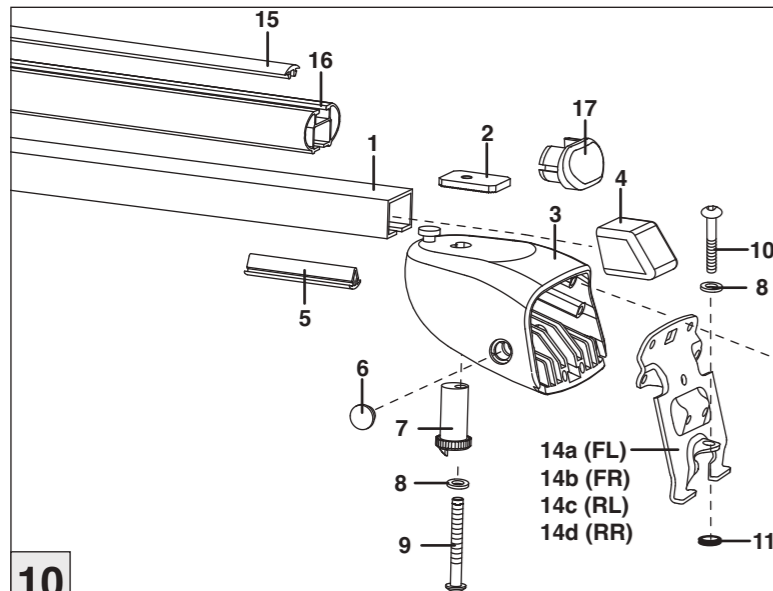

Atera SIGNO

Renault Megane 11/2002–11/2008
Renault Scenic 07/2003–05/2009

Renault Megane RS 04/2007–11/2013
Renault Grand Scenic XXL 09/2006–

nur bei / only for Part-No.: 045 118

9

- | | | |
|------------|-------------|--------------|
| 1- 074 110 | 7- 092 044 | 13- 092 037 |
| 2- 093 357 | 8- 087 886 | 14a- 093 536 |
| 3- 092 683 | 9- 087 656 | 14b- 093 537 |
| 4- 088 184 | 10- 093 337 | 14c- 093 537 |
| 5- 092 043 | 11- 092 198 | 14d- 093 536 |
| 6- 092 045 | 12- 087 909 | |

nur bei/only for
Part-No.: 045 128
15- 092 075
16- 093 110
17- 092 071

10

Atera SIGNO

Renault
Megane (3/5-türig/doors/portes) 11/2002–11/2008
Megane RS 04/2007–11/2013
Scenic 07/2003–05/2009
Grand Scenic XXL 09/2006–
Part-No. : 044 118
Part-No. : 045 118

Part-No. : 044 118

Atera
MADE IN GERMANY

Atera GmbH
Im Herrach 1
D-88299 Leutkirch
Internet: www.atera.de

Atera SIGNO

Renault Megane 11/2002–11/2008
Renault Scenic 07/2003–05/2009

Renault Megane RS 04/2007–11/2013
Renault Grand Scenic XXL 09/2006–