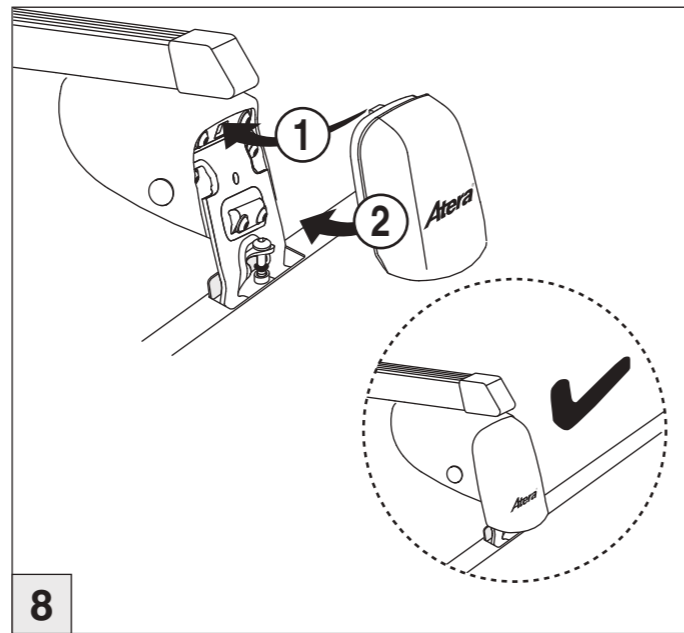

Atera SIGNO

Renault Megane 11/2002–11/2008
Renault Scenic 07/2003–05/2009

Renault Megane RS 04/2007–11/2013
Renault Grand Scenic XXL 09/2006–

nur bei / only for Part-No.: 045 118

9

- | | | |
|------------|-------------|--------------|
| 1- 074 110 | 7- 092 044 | 13- 092 037 |
| 2- 093 357 | 8- 087 886 | 14a- 093 536 |
| 3- 092 683 | 9- 087 656 | 14b- 093 537 |
| 4- 088 184 | 10- 093 337 | 14c- 093 537 |
| 5- 092 043 | 11- 092 198 | 14d- 093 536 |
| 6- 092 045 | 12- 087 909 | |

nur bei/only for
Part-No.: 045 128
15- 092 075
16- 093 110
17- 092 071

10

Atera SIGNO

Renault
Megane (3/5-türig/doors/portes) 11/2002–11/2008
Megane RS 04/2007–11/2013
Scenic 07/2003–05/2009
Grand Scenic XXL 09/2006–
Part-No. : 044 118
Part-No. : 045 118