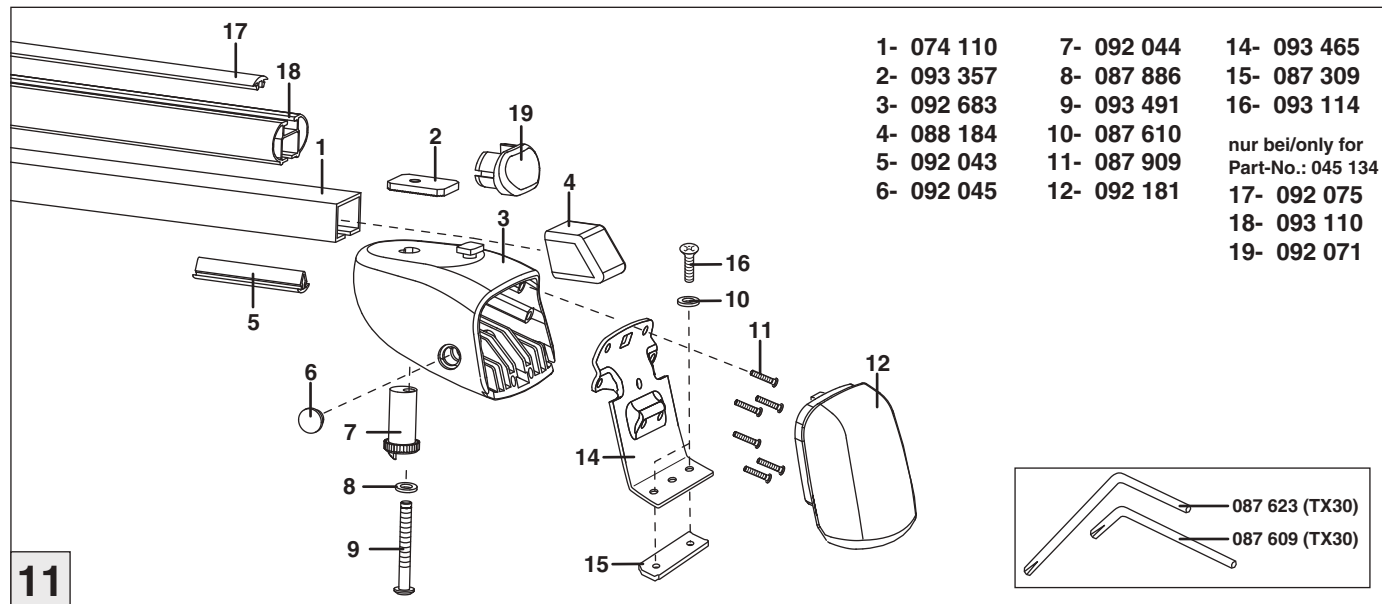

Atera SIGNO

Ford Focus Turnier 12/2004–01/2008
(mit C-Schiene/with C-rail)

8

9

nur bei / only for Part-No.: 045 134

10

11

Atera[®] SIGNO

Ford
Focus Turnier 12/2004–01/2008
(mit C-Schiene/with C-rail)

Part-No. : 044 134
Part-No. : 045 134

Atera
MADE IN GERMANY

Atera GmbH
Im Herrach 1
D-88299 Leutkirch
Servicetelefon: 0180-50 000 89
(14 ct/Min. aus dem dt. Festnetz)
E-Mail: info@atera.de

Atera SIGNO

Ford Focus Turnier 12/2004–01/2008
(mit C-Schiene/with C-rail)

Atera SIGNO

Ford Focus Turnier 12/2004–01/2008
(mit C-Schiene/with C-rail)