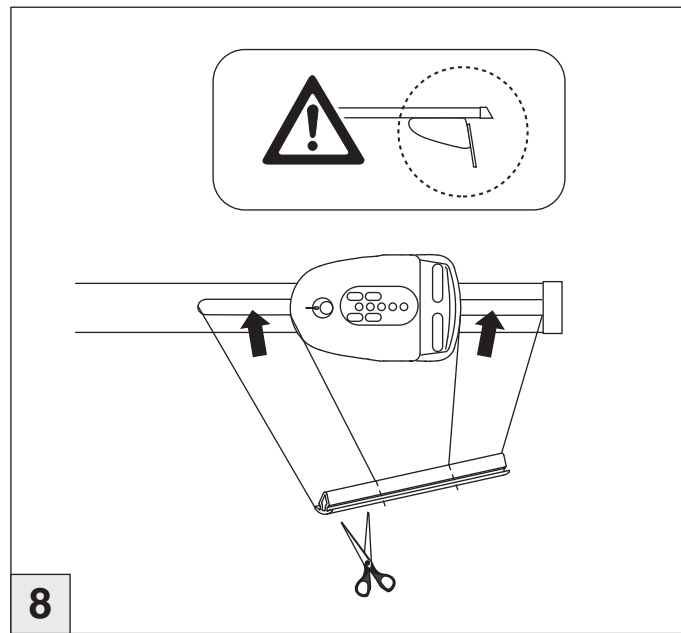

Atera SIGNO

Ford Focus Turnier 12/2004–01/2008
(mit C-Schiene/with C-rail)

8

9

nur bei / only for Part-No.: 045 134

10

11

Atera[®] SIGNO

Ford
Focus Turnier 12/2004–01/2008
(mit C-Schiene/with C-rail)

Part-No. : 044 134
Part-No. : 045 134

Atera
MADE IN GERMANY

Atera GmbH
Im Herrach 1
D-88299 Leutkirch
Servicetelefon: 0180-50 000 89
(14 ct/Min. aus dem dt. Festnetz)
E-Mail: info@atera.de