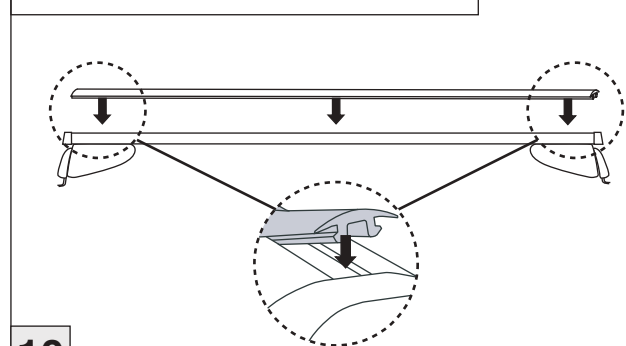

Atera SIGNO

Ford Focus Turnier 12/2004–01/2008
(mit C-Schiene/with C-rail)

8

9

nur bei / only for Part-No.: 045 134

10

11

Atera[®] SIGNO

Ford
Focus Turnier 12/2004–01/2008
(mit C-Schiene/with C-rail)

Part-No. : 044 134
Part-No. : 045 134

Atera
MADE IN GERMANY

Atera GmbH
Im Herrach 1
D-88299 Leutkirch
Servicetelefon: 0180-50 000 89
(14 ct/Min. aus dem dt. Festnetz)
E-Mail: info@atera.de