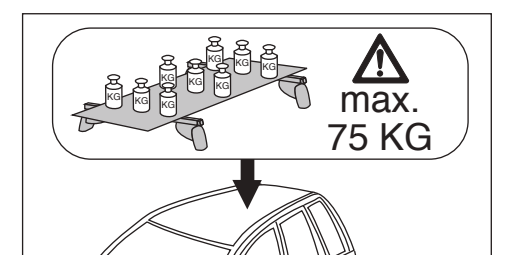

Atera
MADE IN GERMANY

Atera GmbH
Im Herrach 1
D-88299 Leutkirch
Servicetelefon: 0180-50 000 89
(14 ct/Min. aus dem dt. Festnetz)
E-Mail: info@atera.de