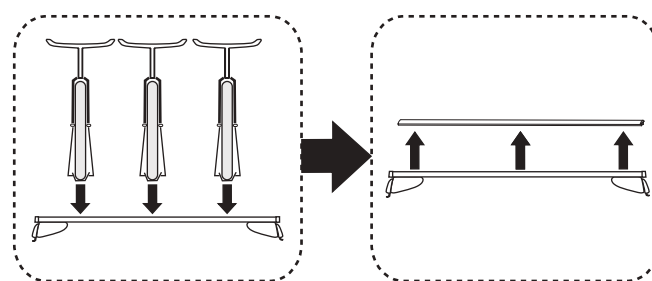

Atera SIGNO

Ford Focus Turnier 12/2004–01/2008
(mit C-Schiene/with C-rail)

8

9

nur bei / only for Part-No.: 045 134

10

11

Atera[®] SIGNO

Ford
Focus Turnier 12/2004–01/2008
(mit C-Schiene/with C-rail)

Part-No. : 044 134
Part-No. : 045 134

Atera
MADE IN GERMANY

Atera GmbH
Im Herrach 1
D-88299 Leutkirch
Servicetelefon: 0180-50 000 89
(14 ct/Min. aus dem dt. Festnetz)
E-Mail: info@atera.de

Atera SIGNO

Ford Focus Turnier 12/2004–01/2008
(mit C-Schiene/with C-rail)

Atera SIGNO

Ford Focus Turnier 12/2004–01/2008
(mit C-Schiene/with C-rail)