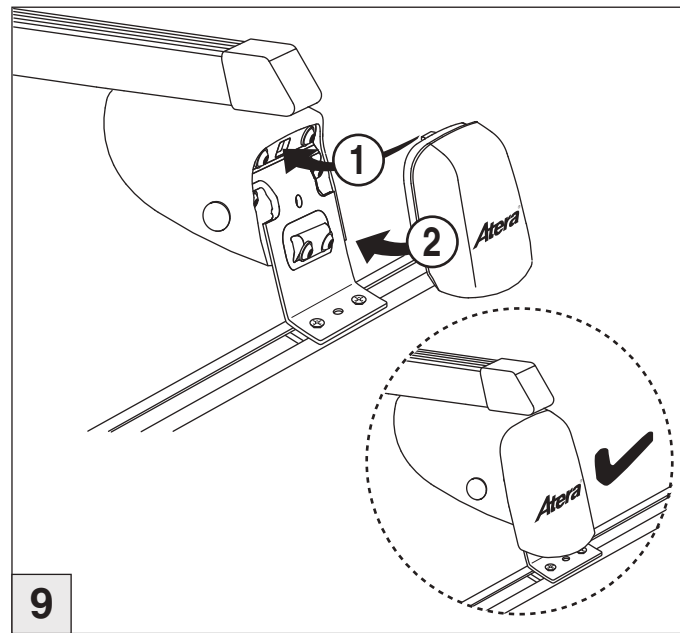

Atera SIGNO

Ford Focus Turnier 12/2004–01/2008
(mit C-Schiene/with C-rail)

8

9

nur bei / only for Part-No.: 045 134

10

11

Atera[®] SIGNO

Ford
Focus Turnier 12/2004–01/2008
(mit C-Schiene/with C-rail)

Part-No. : 044 134
Part-No. : 045 134

Atera
MADE IN GERMANY

Atera GmbH
Im Herrach 1
D-88299 Leutkirch
Servicetelefon: 0180-50 000 89
(14 ct/Min. aus dem dt. Festnetz)
E-Mail: info@atera.de

Atera SIGNO

Ford Focus Turnier 12/2004–01/2008
(mit C-Schiene/with C-rail)

Atera SIGNO

Ford Focus Turnier 12/2004–01/2008
(mit C-Schiene/with C-rail)