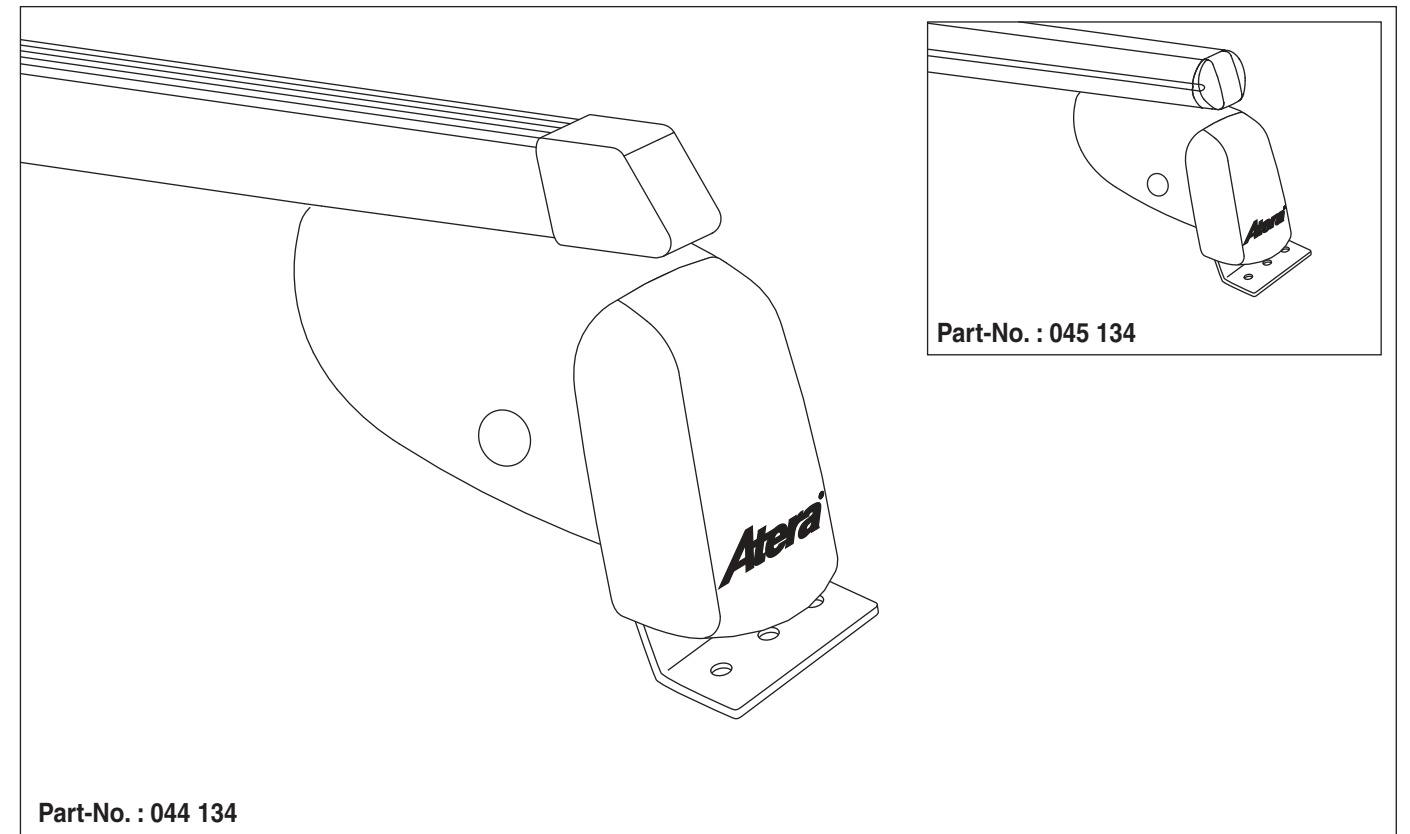

Atera SIGNO

Ford Focus Turnier 12/2004–01/2008
(mit C-Schiene/with C-rail)

8

9

nur bei / only for Part-No.: 045 134

10

11

Atera[®] SIGNO

Ford
Focus Turnier 12/2004–01/2008
(mit C-Schiene/with C-rail)

Part-No. : 044 134
Part-No. : 045 134

Atera
MADE IN GERMANY

Atera GmbH
Im Herrach 1
D-88299 Leutkirch
Servicetelefon: 0180-50 000 89
(14 ct/Min. aus dem dt. Festnetz)
E-Mail: info@atera.de

Atera SIGNO

Ford Focus Turnier 12/2004–01/2008
(mit C-Schiene/with C-rail)

Atera SIGNO

Ford Focus Turnier 12/2004–01/2008
(mit C-Schiene/with C-rail)