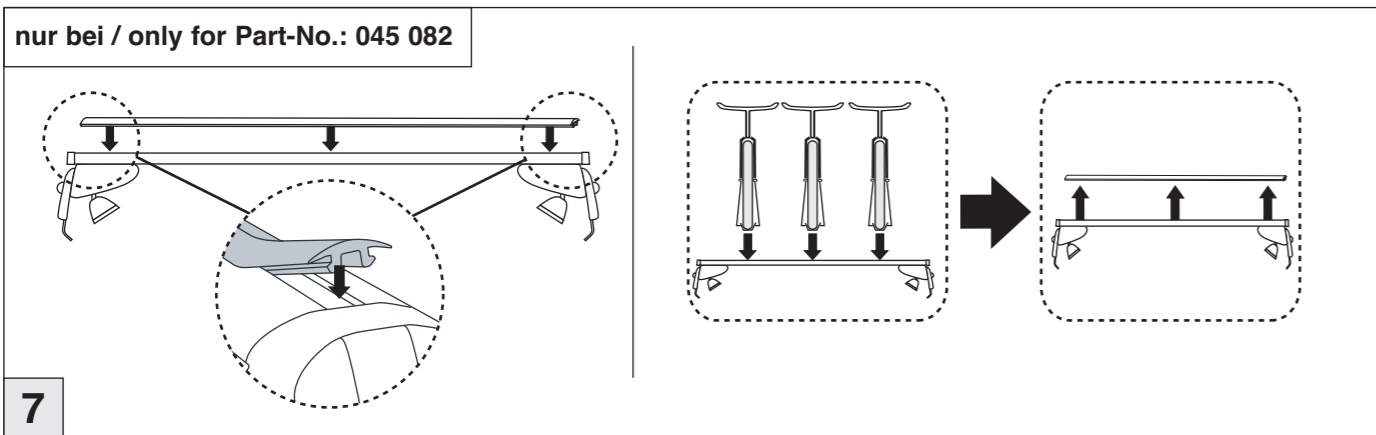

Atera SIGNO

VW Golf V Plus 01/2005–03/2009 (ohne Reling/without rails/sans barres de toit) | VW Golf VI Plus 03/2009–05/2014 (ohne Reling/without rails/sans barres de toit)

Atera SIGNO

VW
Golf V Plus 01/2005–03/2009 (ohne Reling/without rails/ sans barres de toit)
Golf VI Plus 03/2009–05/2014 (ohne Reling/without rails/ sans barres de toit)
Part-No. : 044 082
Part-No. : 045 082

Atera SIGNO

VW Golf V Plus 01/2005–03/2009
(ohne Reling/without rails/sans barres de toit)

VW Golf VI Plus 03/2009–05/2014
(ohne Reling/without rails/sans barres de toit)

INFO

Atera SIGNO

VW Golf V Plus 01/2005–03/2009
(ohne Reling/without rails/sans barres de toit)