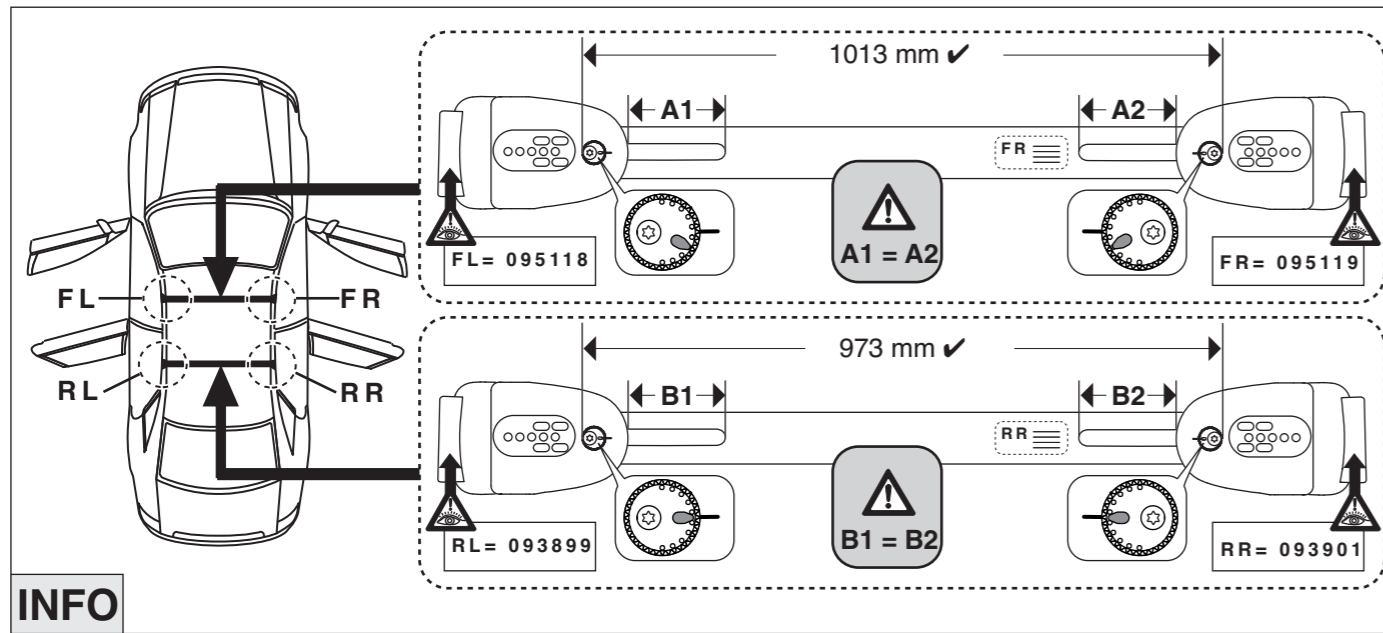

Atera SIGNO

VW Golf V Plus 01/2005–03/2009 (ohne Reling/without rails/sans barres de toit) | VW Golf VI Plus 03/2009–05/2014 (ohne Reling/without rails/sans barres de toit)

Atera SIGNO

VW
Golf V Plus 01/2005–03/2009 (ohne Reling/without rails/ sans barres de toit)
Golf VI Plus 03/2009–05/2014 (ohne Reling/without rails/ sans barres de toit)
Part-No. : 044 082
Part-No. : 045 082

Atera SIGNO

VW Golf V Plus 01/2005–03/2009
(ohne Reling/without rails/sans barres de toit)

VW Golf VI Plus 03/2009–05/2014
(ohne Reling/without rails/sans barres de toit)

INFO

Atera SIGNO

VW Golf V Plus 01/2005–03/2009
(ohne Reling/without rails/sans barres de toit)