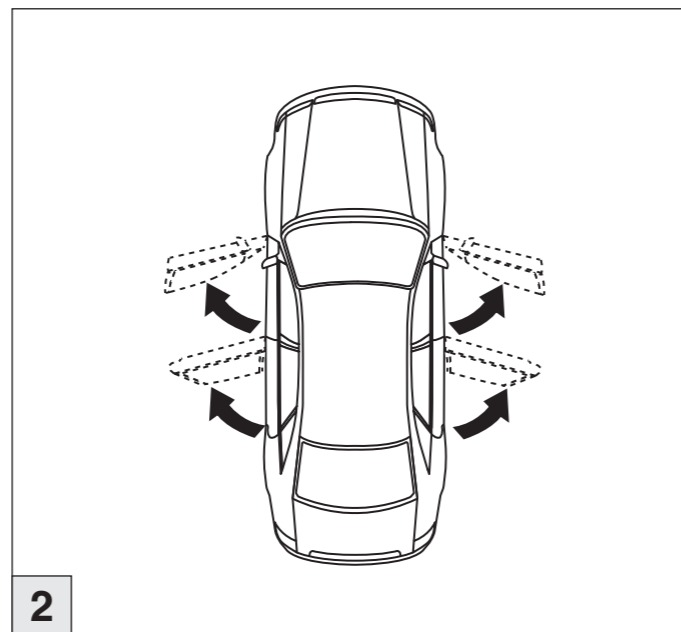

Atera SIGNO

VW Golf V Plus 01/2005–03/2009
(ohne Reling/without rails/sans barres de toit)

VW Golf VI Plus 03/2009–05/2014
(ohne Reling/without rails/sans barres de toit)

INFO

Atera SIGNO

VW Golf V Plus 01/2005–03/2009
(ohne Reling/without rails/sans barres de toit)

VW Golf VI Plus 03/2009–05/2014
(ohne Reling/without rails/sans barres de toit)