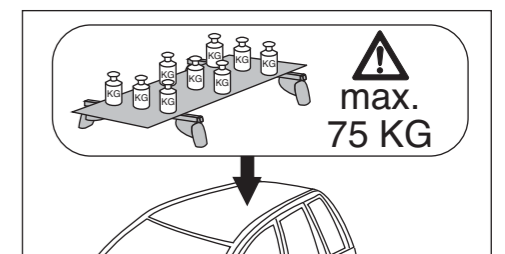

Atera SIGNO

VW Golf V Plus 01/2005–03/2009 (ohne Reling/without rails/sans barres de toit) | VW Golf VI Plus 03/2009–05/2014 (ohne Reling/without rails/sans barres de toit)

Atera SIGNO

VW
Golf V Plus 01/2005–03/2009 (ohne Reling/without rails/ sans barres de toit)
Golf VI Plus 03/2009–05/2014 (ohne Reling/without rails/ sans barres de toit)
Part-No. : 044 082
Part-No. : 045 082