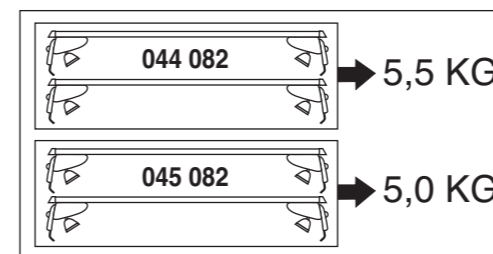

Atera SIGNO

VW Golf V Plus 01/2005–03/2009 (ohne Reling/without rails/sans barres de toit) | VW Golf VI Plus 03/2009–05/2014 (ohne Reling/without rails/sans barres de toit)

Atera SIGNO

VW
Golf V Plus 01/2005–03/2009 (ohne Reling/without rails/ sans barres de toit)
Golf VI Plus 03/2009–05/2014 (ohne Reling/without rails/ sans barres de toit)
Part-No. : 044 082
Part-No. : 045 082

Atera SIGNO

VW Golf V Plus 01/2005–03/2009
(ohne Reling/without rails/sans barres de toit)

VW Golf VI Plus 03/2009–05/2014
(ohne Reling/without rails/sans barres de toit)

INFO

Atera SIGNO

VW Golf V Plus 01/2005–03/2009
(ohne Reling/without rails/sans barres de toit)