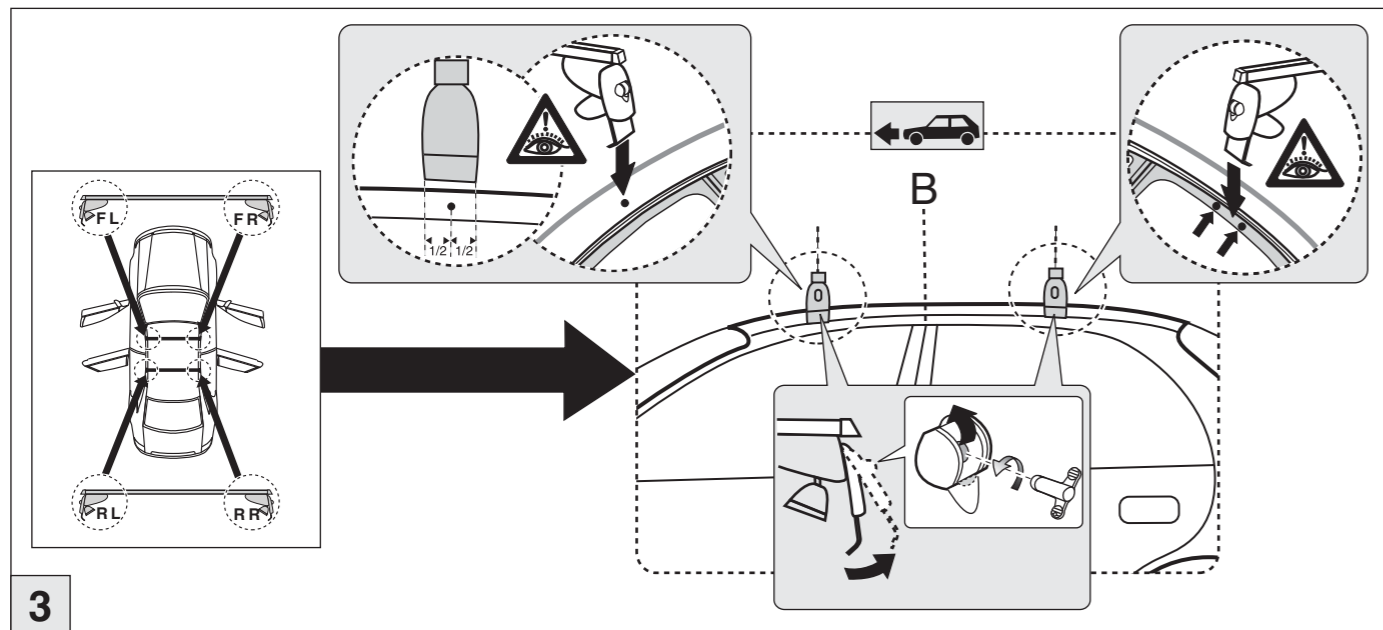

Atera SIGNO

VW Golf V Plus 01/2005–03/2009 (ohne Reling/without rails/sans barres de toit) | VW Golf VI Plus 03/2009–05/2014 (ohne Reling/without rails/sans barres de toit)

Atera SIGNO

VW
Golf V Plus 01/2005–03/2009 (ohne Reling/without rails/ sans barres de toit)
Golf VI Plus 03/2009–05/2014 (ohne Reling/without rails/ sans barres de toit)
Part-No. : 044 082
Part-No. : 045 082

Atera SIGNO

VW Golf V Plus 01/2005–03/2009
(ohne Reling/without rails/sans barres de toit)

VW Golf VI Plus 03/2009–05/2014
(ohne Reling/without rails/sans barres de toit)

INFO

Atera SIGNO

VW Golf V Plus 01/2005–03/2009
(ohne Reling/without rails/sans barres de toit)