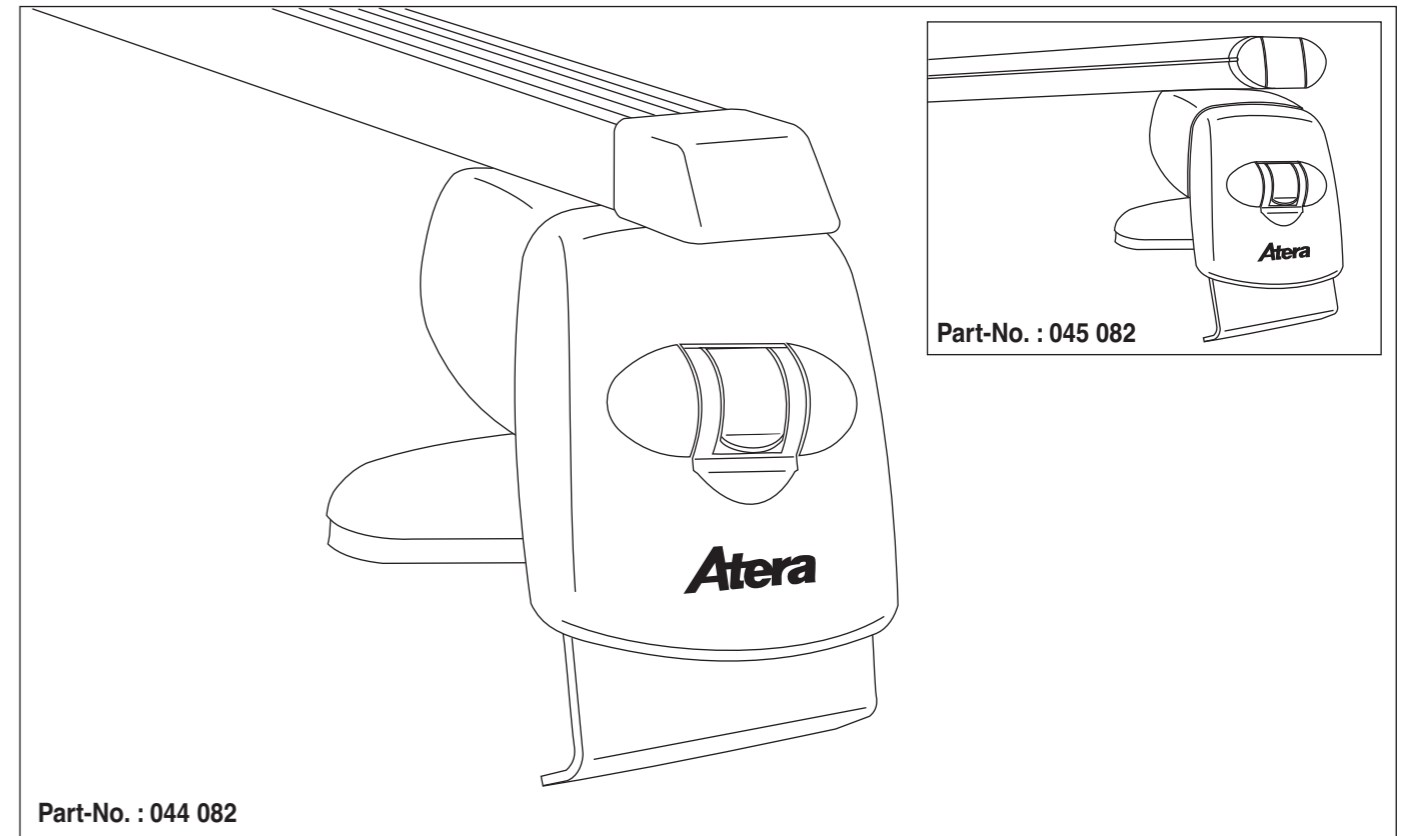

Atera SIGNO

VW Golf V Plus 01/2005–03/2009 (ohne Reling/without rails/sans barres de toit) | VW Golf VI Plus 03/2009–05/2014 (ohne Reling/without rails/sans barres de toit)

Atera SIGNO

VW
Golf V Plus 01/2005–03/2009 (ohne Reling/without rails/ sans barres de toit)
Golf VI Plus 03/2009–05/2014 (ohne Reling/without rails/ sans barres de toit)
Part-No. : 044 082
Part-No. : 045 082

Atera SIGNO

VW Golf V Plus 01/2005–03/2009
(ohne Reling/without rails/sans barres de toit)

VW Golf VI Plus 03/2009–05/2014
(ohne Reling/without rails/sans barres de toit)

INFO

Atera SIGNO

VW Golf V Plus 01/2005–03/2009
(ohne Reling/without rails/sans barres de toit)