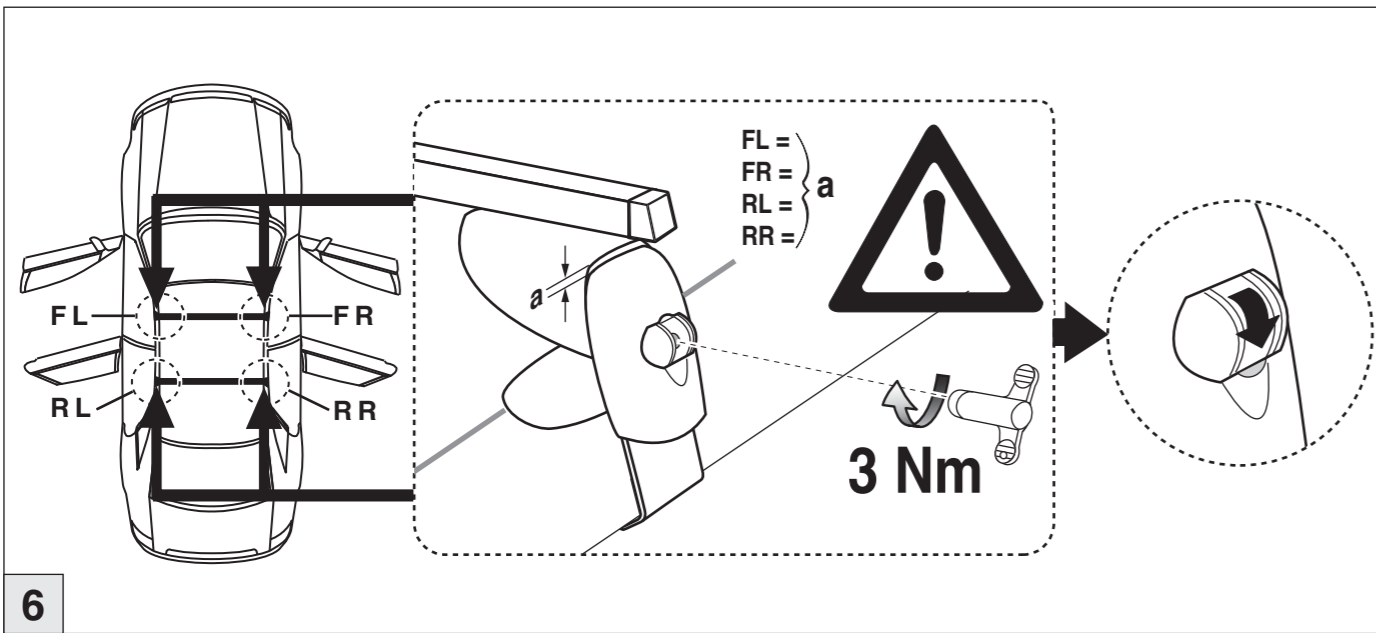

Atera SIGNO

VW Golf V Plus 01/2005–03/2009 (ohne Reling/without rails/sans barres de toit) | VW Golf VI Plus 03/2009–05/2014 (ohne Reling/without rails/sans barres de toit)

Atera SIGNO

VW
Golf V Plus 01/2005–03/2009 (ohne Reling/without rails/ sans barres de toit)
Golf VI Plus 03/2009–05/2014 (ohne Reling/without rails/ sans barres de toit)
Part-No. : 044 082
Part-No. : 045 082

Atera SIGNO

VW Golf V Plus 01/2005–03/2009
(ohne Reling/without rails/sans barres de toit)

VW Golf VI Plus 03/2009–05/2014
(ohne Reling/without rails/sans barres de toit)

INFO

Atera SIGNO

VW Golf V Plus 01/2005–03/2009
(ohne Reling/without rails/sans barres de toit)