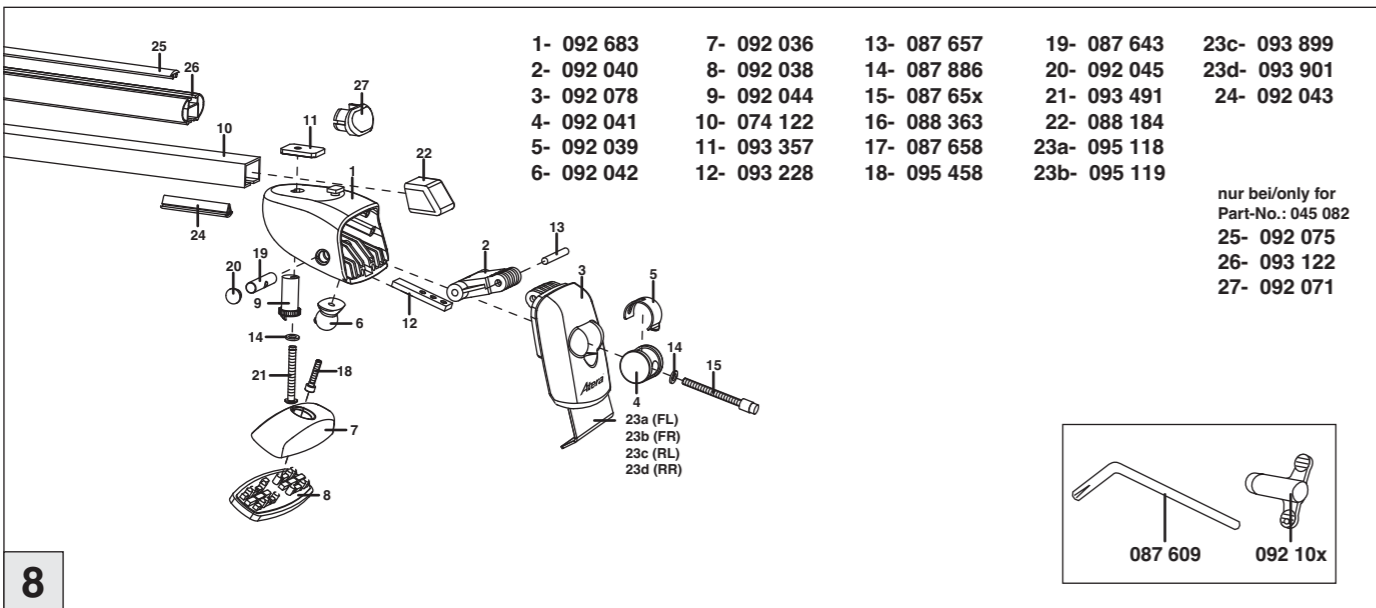

Atera SIGNO

VW Golf V Plus 01/2005–03/2009 (ohne Reling/without rails/sans barres de toit) | VW Golf VI Plus 03/2009–05/2014 (ohne Reling/without rails/sans barres de toit)

Atera SIGNO

VW
Golf V Plus 01/2005–03/2009 (ohne Reling/without rails/ sans barres de toit)
Golf VI Plus 03/2009–05/2014 (ohne Reling/without rails/ sans barres de toit)
Part-No. : 044 082
Part-No. : 045 082

Atera SIGNO

VW Golf V Plus 01/2005–03/2009
(ohne Reling/without rails/sans barres de toit)

VW Golf VI Plus 03/2009–05/2014
(ohne Reling/without rails/sans barres de toit)

INFO

Atera SIGNO

VW Golf V Plus 01/2005–03/2009
(ohne Reling/without rails/sans barres de toit)