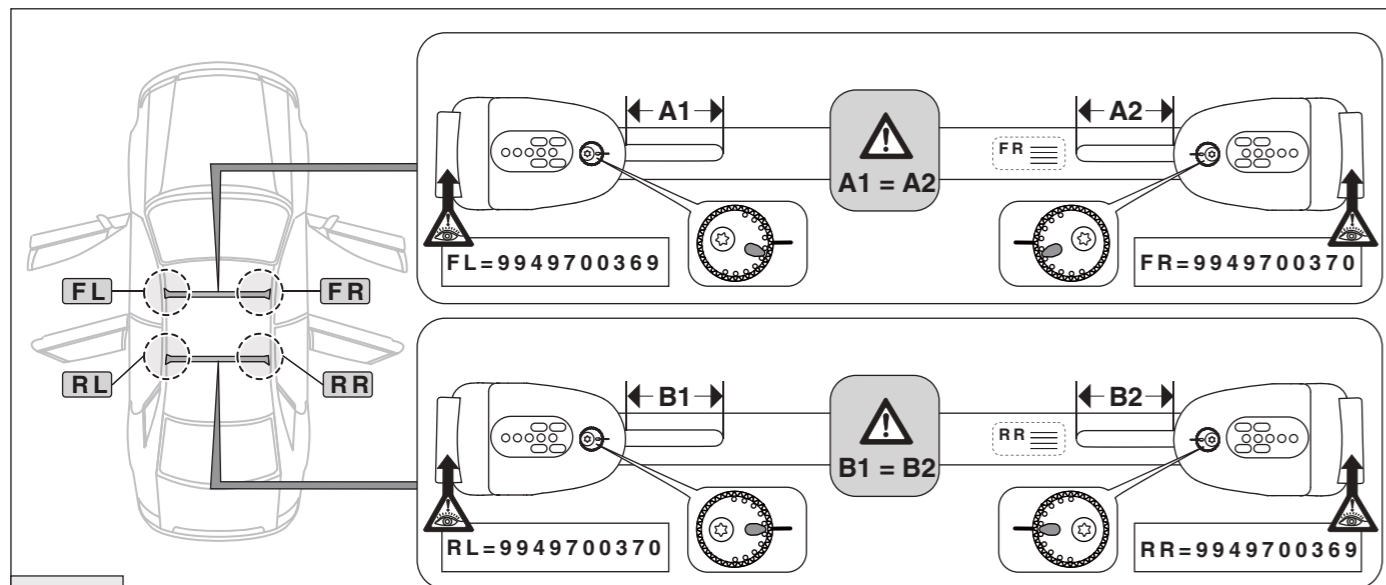

# Atera SIGNO

BMW 1-er (E81/E87) 2004-09/2011  
 BMW 3-er (E90) Limousine 2005-02/2012  
 BMW 3-er (F30) Limousine 02/2012-  
 BMW 3-er (E91) Touring 2005-09/2012

BMW 3-er (E92) Coupe 09/2006-  
 BMW 1-er (F20) (5-türig/doors/portes) 09/2011-  
 BMW 1-er (F21) (3-türig/doors/portes) 09/2012-