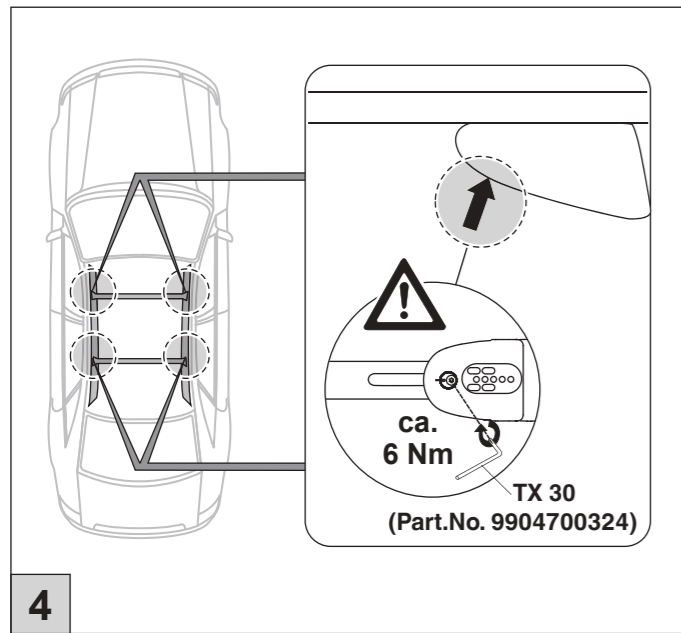

Atera SIGNO

Audi A6 Allroad 05/2012– VW Sharan 09/2010–
Audi A6 Avant (C7/C8) 09/2011– Seat Alhambra 10/2010–
Audi Q3 10/2011– Peugeot 308 SW 05/2014–