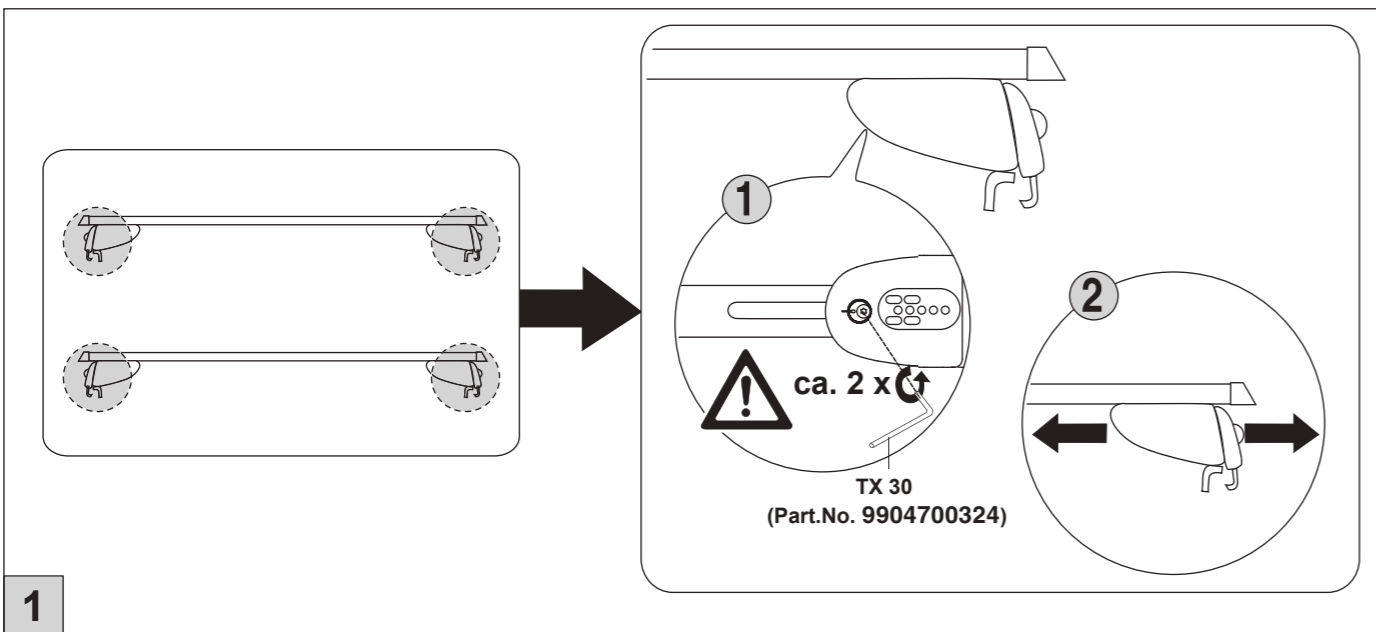

Atera SIGNO

Audi A6 Allroad 05/2012– VW Sharan 09/2010–
Audi A6 Avant (C7/C8) 09/2011– Seat Alhambra 10/2010–
Audi Q3 10/2011– Peugeot 308 SW 05/2014–

INFO

1

2

Atera SIGNO

Audi A6 Allroad 05/2012– VW Sharan 09/2010–
Audi A6 Avant (C7/C8) 09/2011– Seat Alhambra 10/2010–
Audi Q3 10/2011– Peugeot 308 SW 05/2014–

3