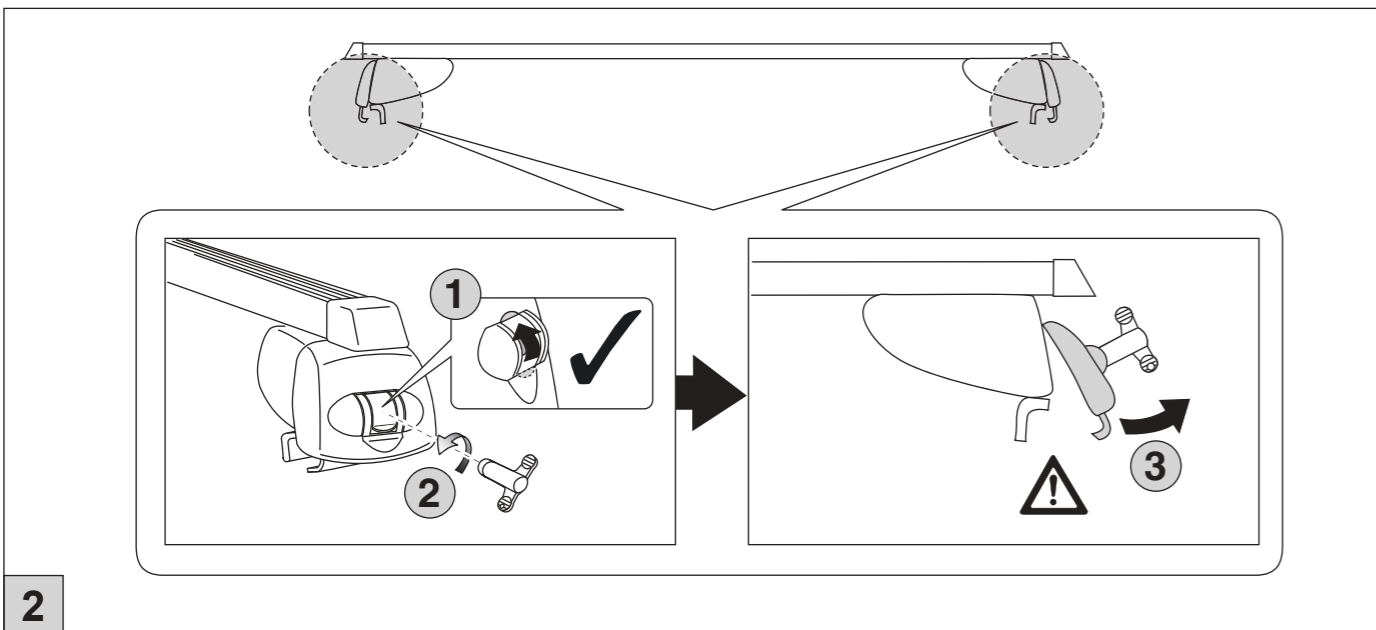

Atera SIGNO

Audi A6 Allroad 05/2012– VW Sharan 09/2010–
Audi A6 Avant (C7/C8) 09/2011– Seat Alhambra 10/2010–
Audi Q3 10/2011– Peugeot 308 SW 05/2014–

INFO

1

2

Atera SIGNO

Audi A6 Allroad 05/2012– VW Sharan 09/2010–
Audi A6 Avant (C7/C8) 09/2011– Seat Alhambra 10/2010–
Audi Q3 10/2011– Peugeot 308 SW 05/2014–

3