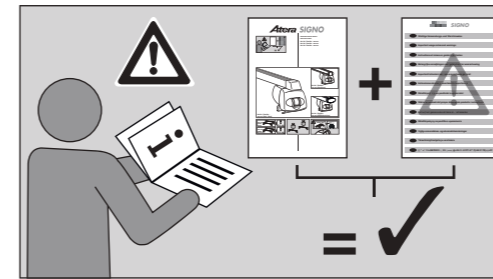

Atera SIGNO

Audi A6 Avant (C7) 09/2011– 09/2018
Audi A6 Avant (C8) 09/2018–
Audi Q3 10/2011–
Audi A6 Allroad 05/2012–
VW Sharan 09/2010–
Seat Alhambra 10/2010–
Peugeot 308 SW 05/2014–

Art.-Nr. / Part-No. : 044 261
Art.-Nr. / Part-No. : 045 261
Art.-Nr. / Part-No. : 047 261