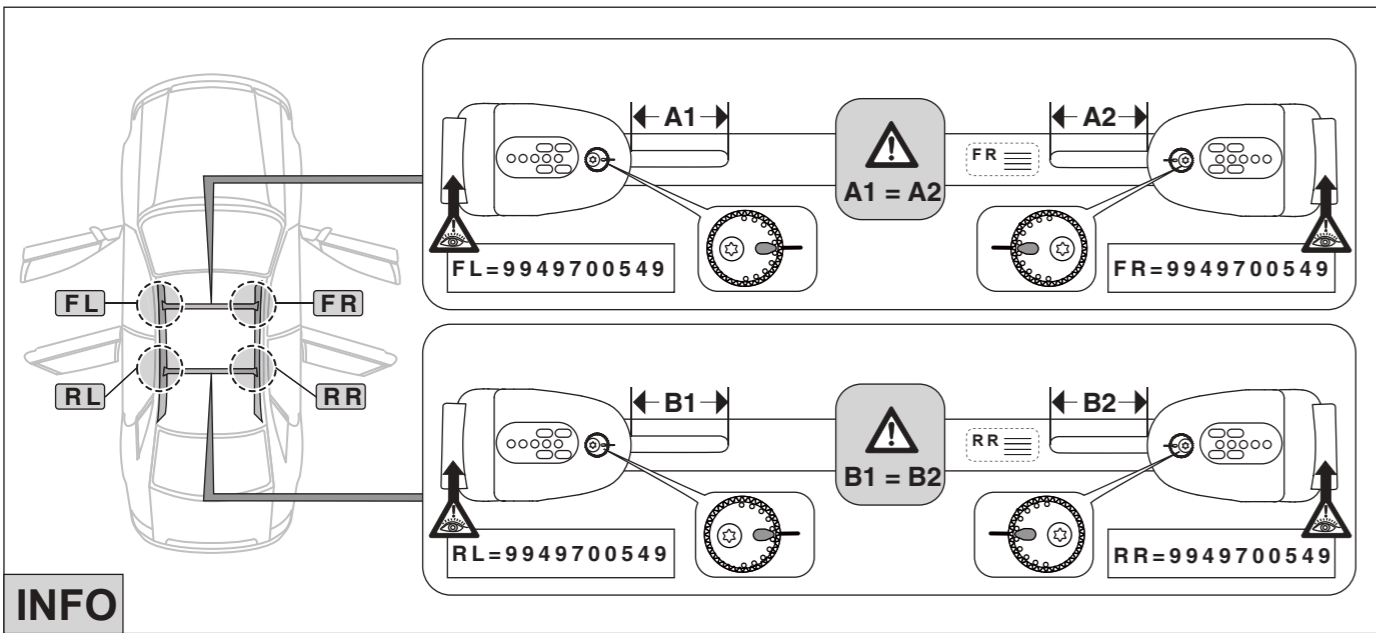

Atera SIGNO

Audi A6 Allroad 05/2012– VW Sharan 09/2010–
Audi A6 Avant (C7/C8) 09/2011– Seat Alhambra 10/2010–
Audi Q3 10/2011– Peugeot 308 SW 05/2014–