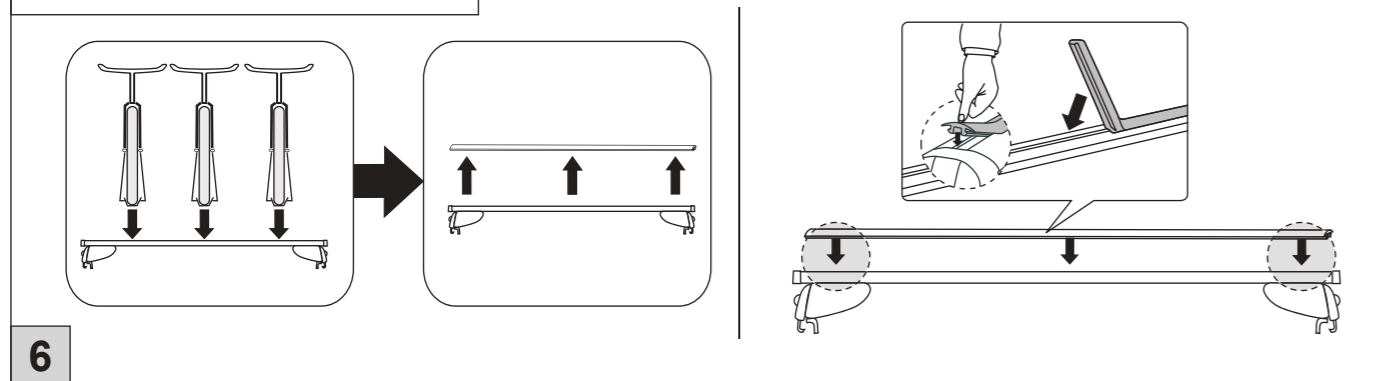

nur bei / only for Part-No.: 045 261

nur bei Art.Nr.: 045 261
only for part no.: 045 261

A- 9919700065	1- 9945700092	13- 9908700209
B- 9945700112	2- 9919700143	14- 9918700228
C- 9918700253	3- 9945700105	15- 9918700246
	4- 9912700051	16- 9917700010
	5a- 9918700526	17- 9918700588
	5b- 9918700527	18- 9918700245
	6- 9923700009	19- 9910700004
	7- 9918700250	20- 9908700375
	8- 9918700249	21- 9918700247
	9- 9904700335	22a- 9949700549
	D- 9919700163	8- 9918700249
	E- 9945700223	9- 9904700335
	F1- 8828700062	10- 9912700047
	F2- 8828700063	11- 9910700004
		12- 9908700231
		22b- 9949700549
		22c- 9949700549
		22d- 9949700549

nur bei Art.Nr.: 047 261
only for part no.: 047 261

8830700387
9904700324(TX30)