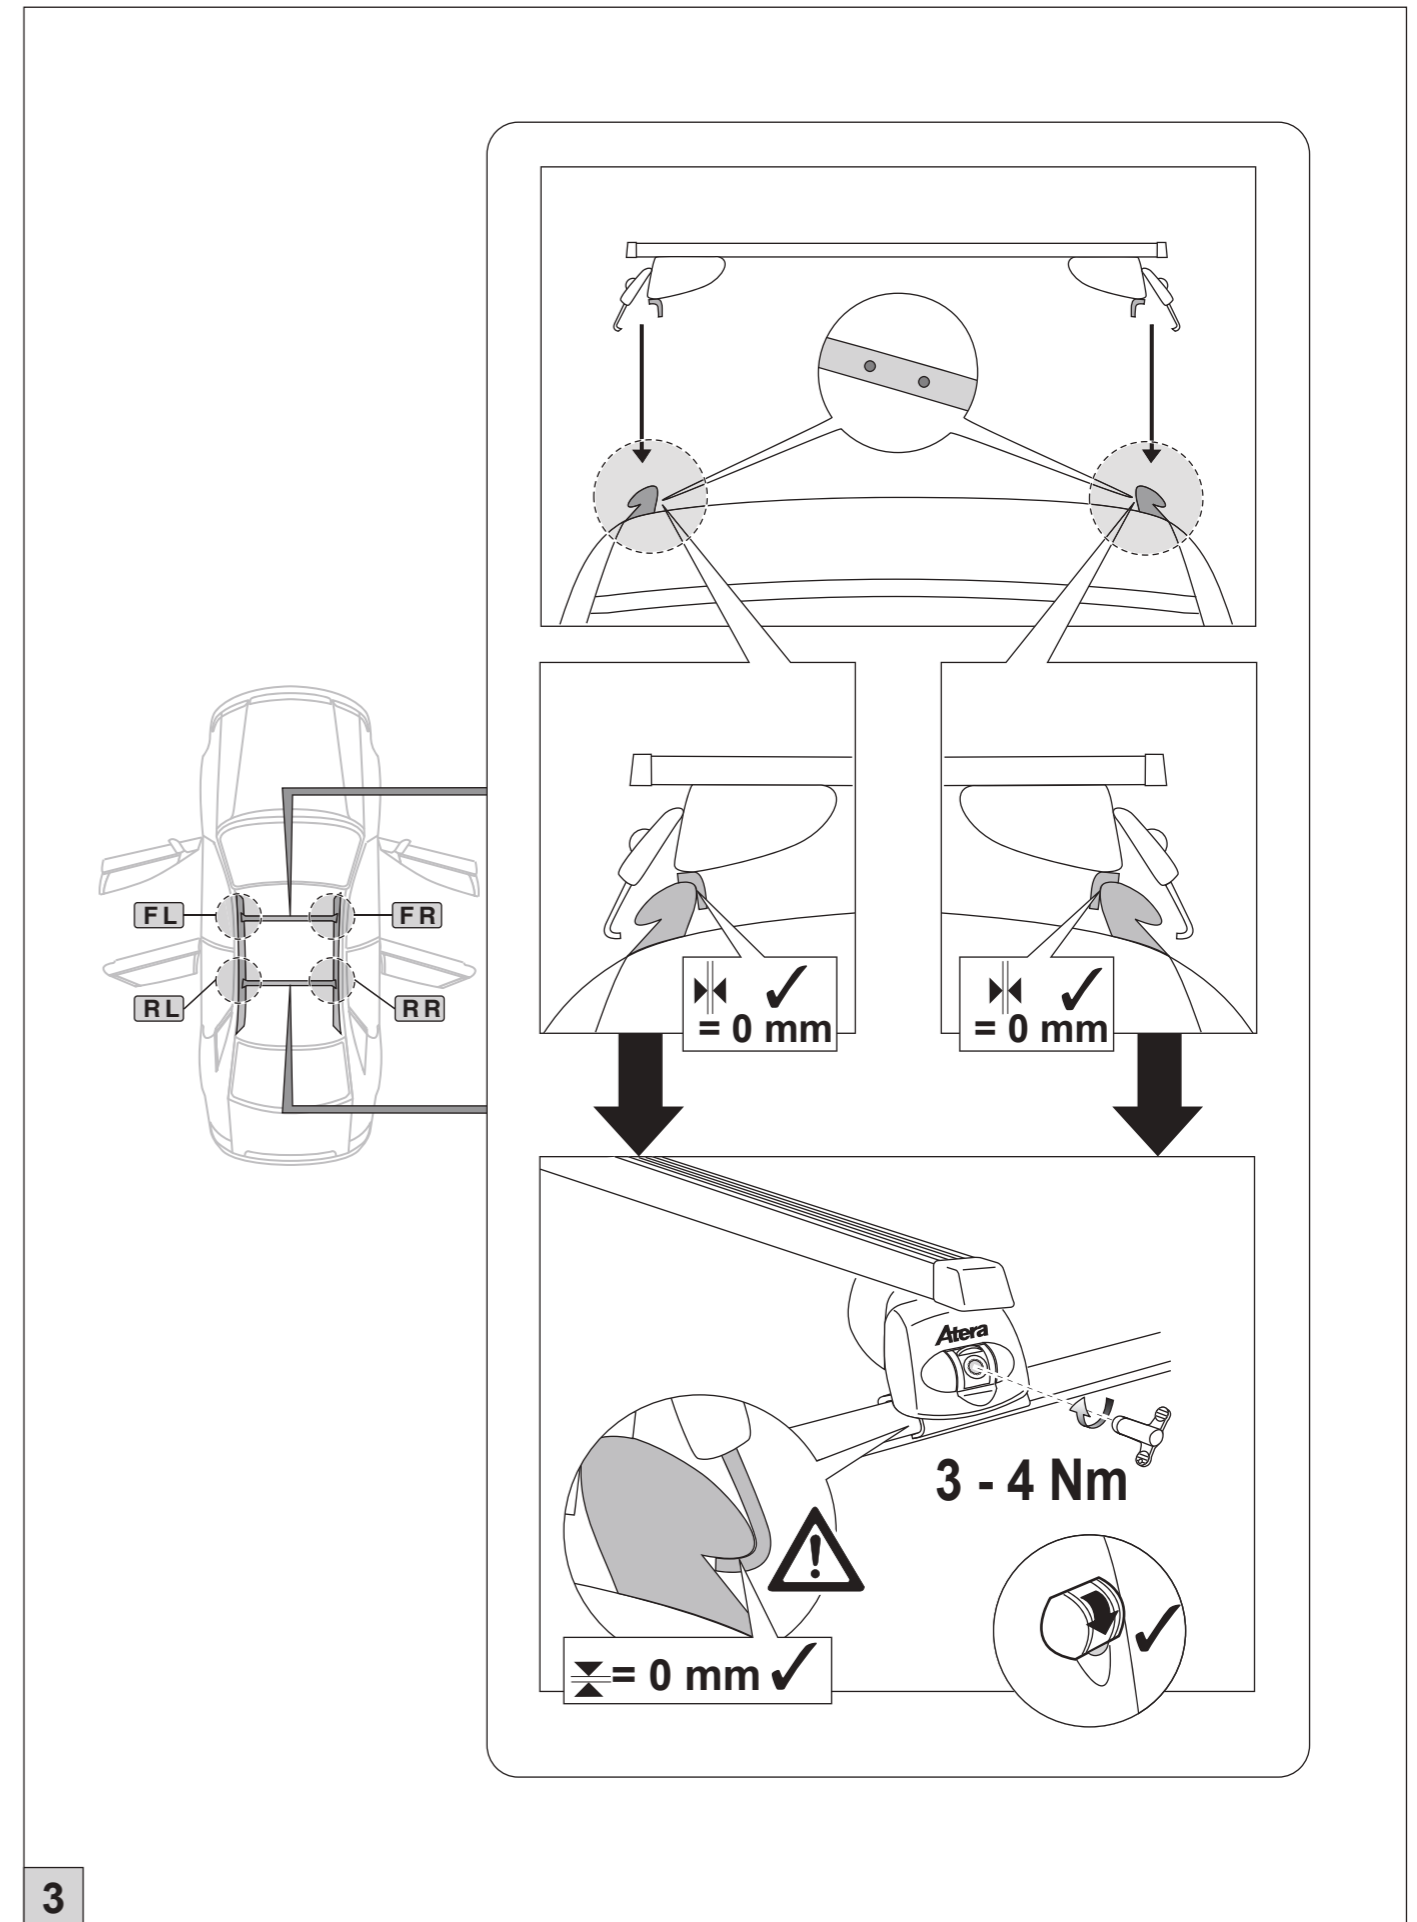

Atera SIGNO

Audi A6 Allroad 05/2012– VW Sharan 09/2010–
Audi A6 Avant (C7/C8) 09/2011– Seat Alhambra 10/2010–
Audi Q3 10/2011– Peugeot 308 SW 05/2014–