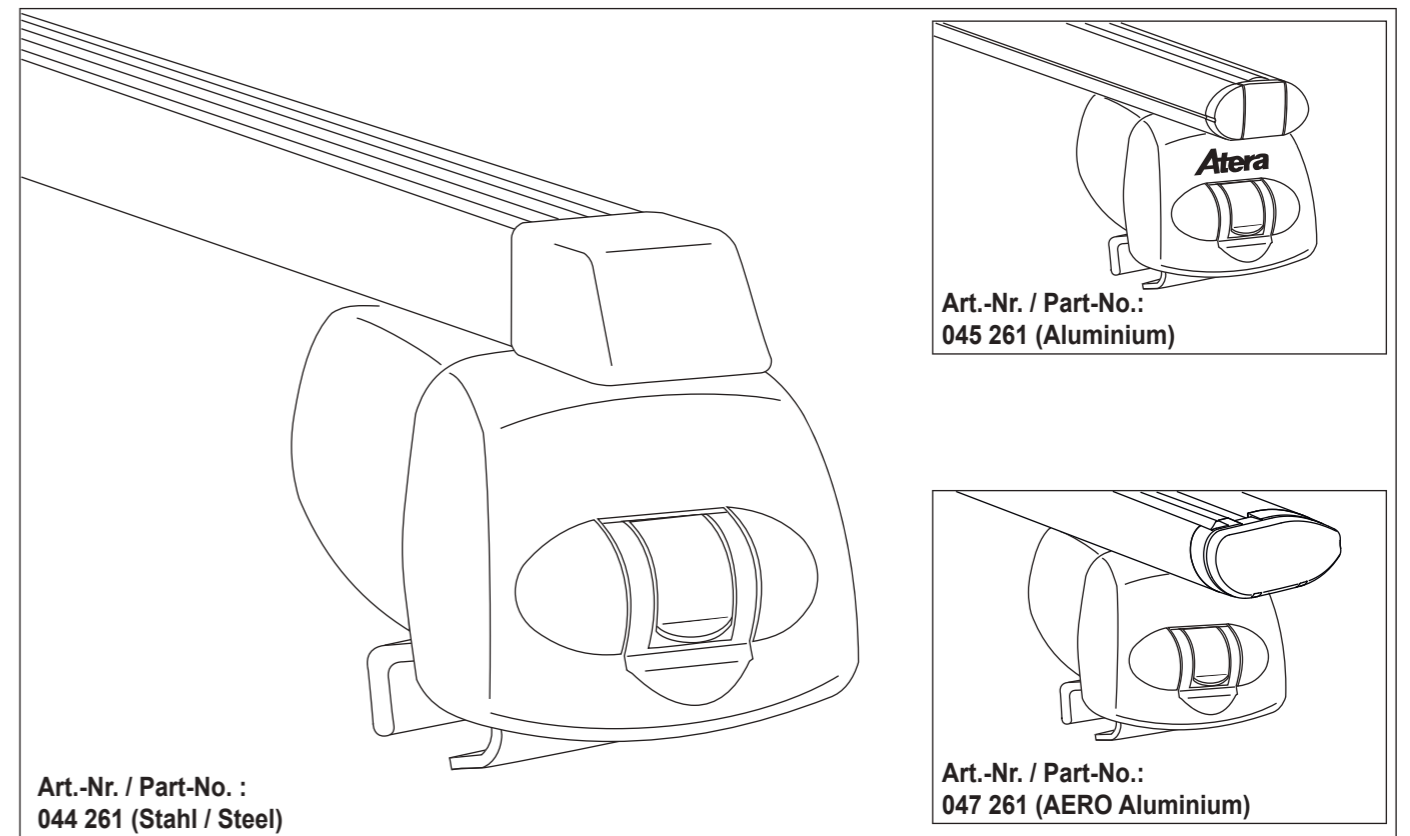

Art.-Nr. / Part-No. : 044 261
 Art.-Nr. / Part-No. : 045 261
 Art.-Nr. / Part-No. : 047 261

044 261 (Stahl / Steel) → 5,5 kg

045 261 (Aluminium) / 047 261 (Aluminium) → 5,0 kg

max. 50 kg

max. kg?

Atera
 MADE IN GERMANY