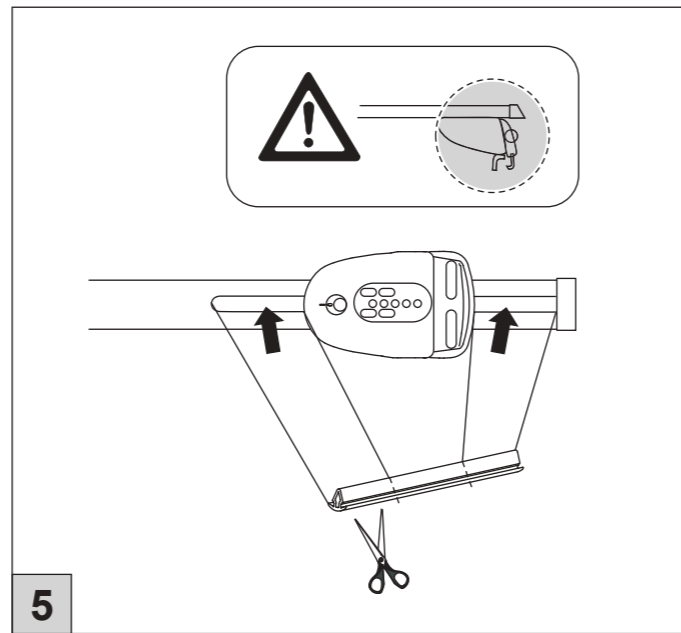

Atera SIGNO

Audi A6 Allroad 05/2012– VW Sharan 09/2010–
Audi A6 Avant (C7/C8) 09/2011– Seat Alhambra 10/2010–
Audi Q3 10/2011– Peugeot 308 SW 05/2014–