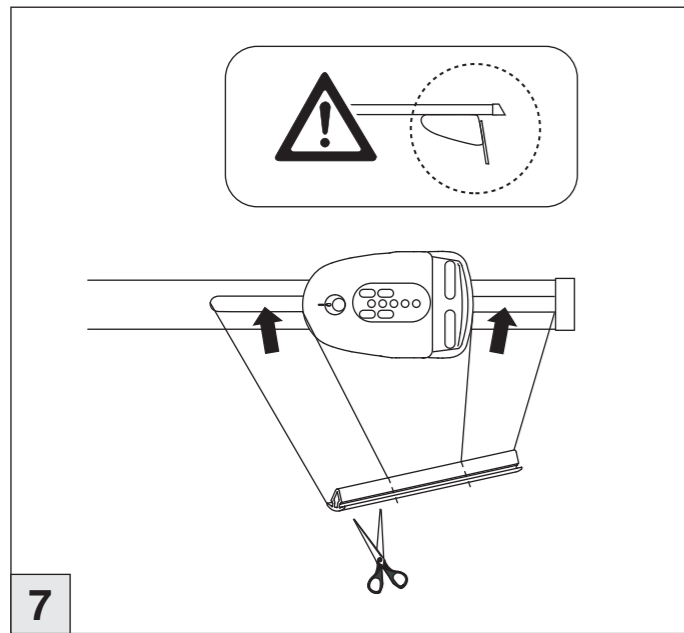

# Atera SIGNO

Opel  
 Astra Limousine 04/2004 – 12/2009  
 (ohne Reling/without rail/sans barres de toit)  
 Astra Caravan 09/2004 – 04/2016  
 (ohne Reling/without rail/sans barres de toit)  
 Astra Coupe 10/2004 –  
 (ohne Reling/without rail/sans barres de toit)  
 Zafira 07/2005 –  
 (ohne Reling/without rail/sans barres de toit)  
 Saab  
 9-3 Sport 09/2007–  
 (Limousine + Kombi ohne Reling/without rail/sans barres de toit)  
 Cadillac  
 BLS 2005–  
 (ohne Reling/without rail/sans barres de toit)  
 Part-No. : 044 120  
 Part-No. : 045 120