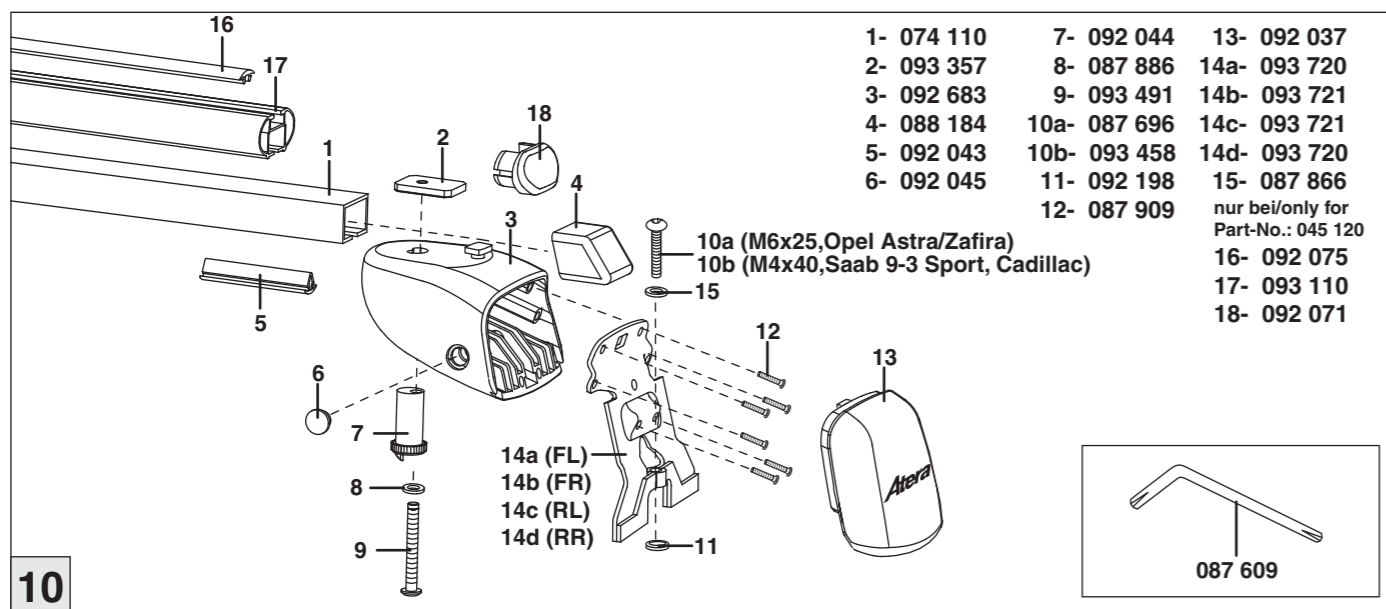

# Atera SIGNO

Opel  
 Astra Limousine 04/2004 – 12/2009  
 (ohne Reling/without rail/sans barres de toit)  
 Astra Caravan 09/2004 – 04/2016  
 (ohne Reling/without rail/sans barres de toit)  
 Astra Coupe 10/2004 –  
 (ohne Reling/without rail/sans barres de toit)  
 Zafira 07/2005 –  
 (ohne Reling/without rail/sans barres de toit)  
 Saab  
 9-3 Sport 09/2007–  
 (Limousine + Kombi ohne Reling/without rail/sans barres de toit)  
 Cadillac  
 BLS 2005–  
 (ohne Reling/without rail/sans barres de toit)  
 Part-No. : 044 120  
 Part-No. : 045 120