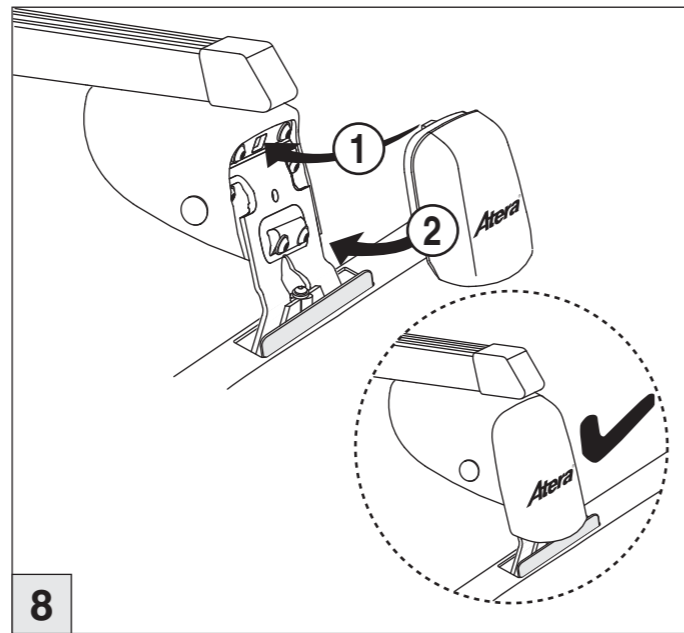

# Atera SIGNO

Opel  
 Astra Limousine 04/2004 – 12/2009  
 (ohne Reling/without rail/sans barres de toit)  
 Astra Caravan 09/2004 – 04/2016  
 (ohne Reling/without rail/sans barres de toit)  
 Astra Coupe 10/2004 –  
 (ohne Reling/without rail/sans barres de toit)  
 Zafira 07/2005 –  
 (ohne Reling/without rail/sans barres de toit)  
 Saab  
 9-3 Sport 09/2007–  
 (Limousine + Kombi ohne Reling/without rail/sans barres de toit)  
 Cadillac  
 BLS 2005–  
 (ohne Reling/without rail/sans barres de toit)  
 Part-No. : 044 120  
 Part-No. : 045 120