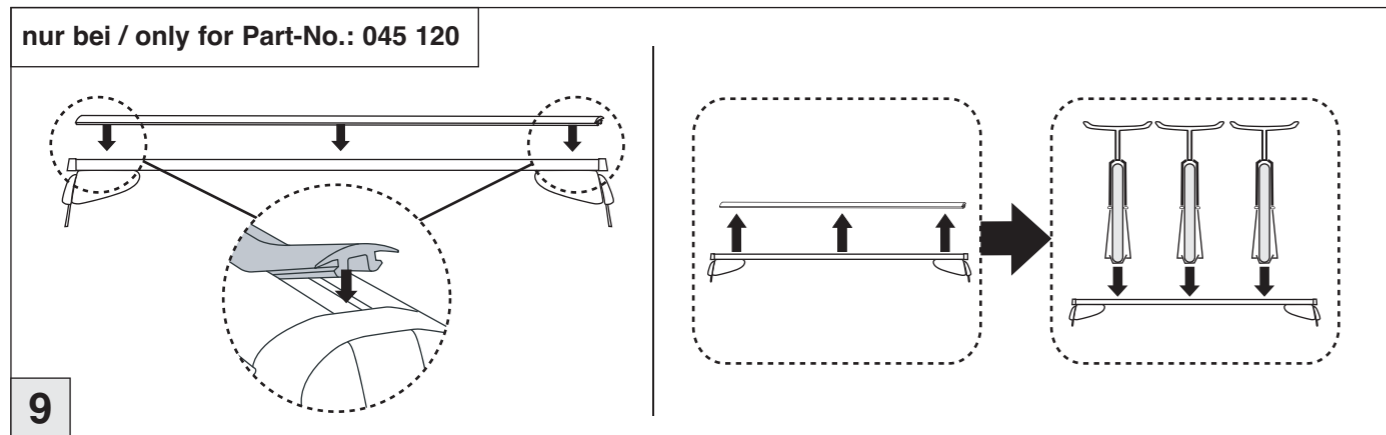

# Atera SIGNO

Opel  
 Astra Limousine 04/2004 – 12/2009  
 (ohne Reling/without rail/sans barres de toit)  
 Astra Caravan 09/2004 – 04/2016  
 (ohne Reling/without rail/sans barres de toit)  
 Astra Coupe 10/2004 –  
 (ohne Reling/without rail/sans barres de toit)  
 Zafira 07/2005 –  
 (ohne Reling/without rail/sans barres de toit)  
 Saab  
 9-3 Sport 09/2007–  
 (Limousine + Kombi ohne Reling/without rail/sans barres de toit)  
 Cadillac  
 BLS 2005–  
 (ohne Reling/without rail/sans barres de toit)  
 Part-No. : 044 120  
 Part-No. : 045 120