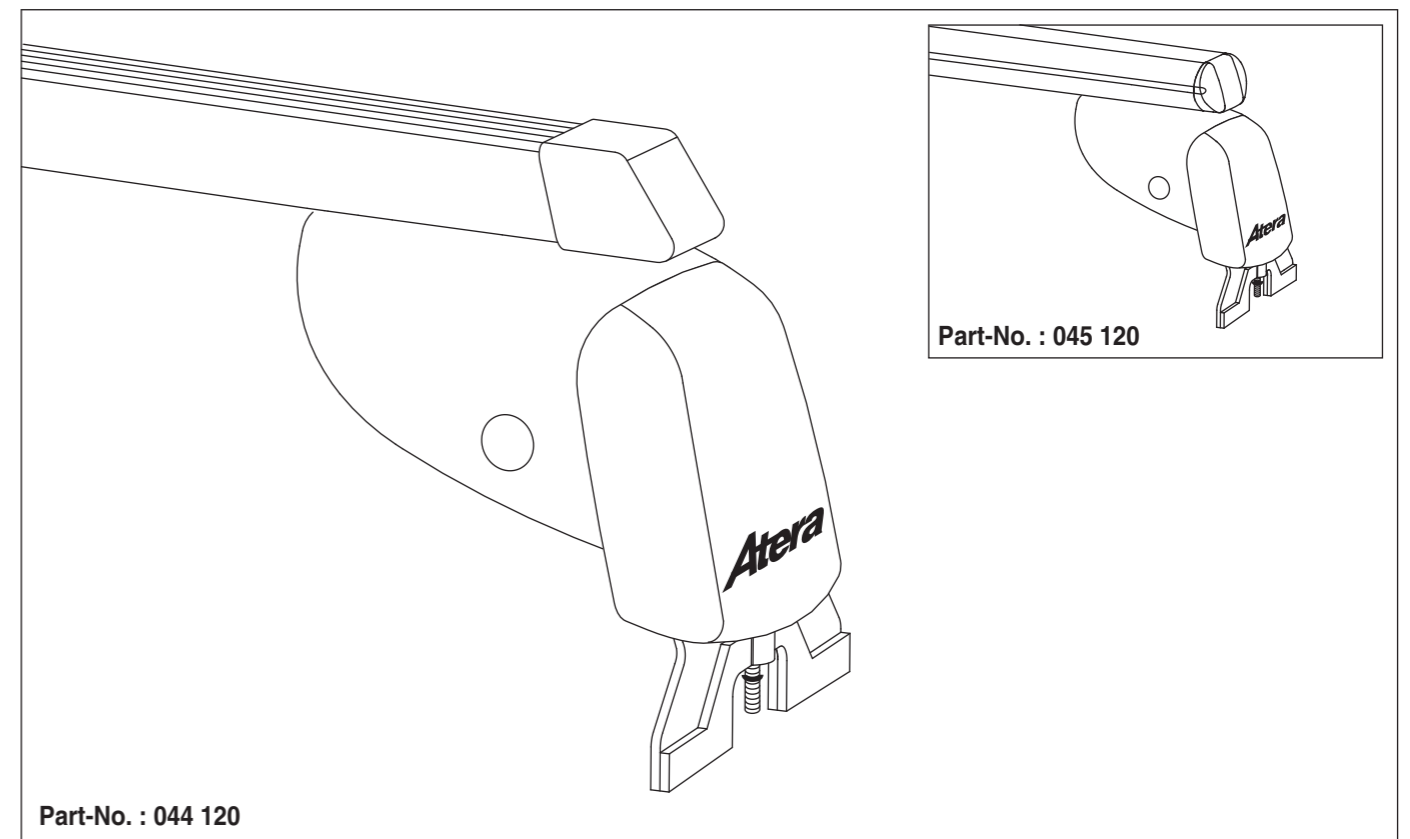

# Atera SIGNO

Opel  
 Astra Limousine 04/2004 – 12/2009  
 (ohne Reling/without rail/sans barres de toit)  
 Astra Caravan 09/2004 – 04/2016  
 (ohne Reling/without rail/sans barres de toit)  
 Astra Coupe 10/2004 –  
 (ohne Reling/without rail/sans barres de toit)  
 Zafira 07/2005 –  
 (ohne Reling/without rail/sans barres de toit)  
 Saab  
 9-3 Sport 09/2007–  
 (Limousine + Kombi ohne Reling/without rail/sans barres de toit)  
 Cadillac  
 BLS 2005–  
 (ohne Reling/without rail/sans barres de toit)  
 Part-No. : 044 120  
 Part-No. : 045 120