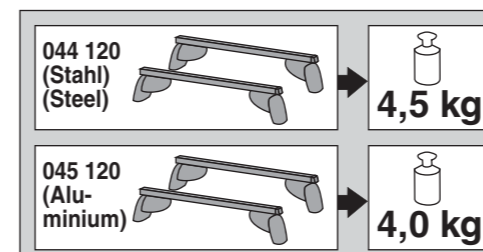

# Atera SIGNO

Opel  
 Astra Limousine 04/2004 – 12/2009  
 (ohne Reling/without rail/sans barres de toit)  
 Astra Caravan 09/2004 – 04/2016  
 (ohne Reling/without rail/sans barres de toit)  
 Astra Coupe 10/2004 –  
 (ohne Reling/without rail/sans barres de toit)  
 Zafira 07/2005 –  
 (ohne Reling/without rail/sans barres de toit)  
 Saab  
 9-3 Sport 09/2007–  
 (Limousine + Kombi ohne Reling/without rail/sans barres de toit)  
 Cadillac  
 BLS 2005–  
 (ohne Reling/without rail/sans barres de toit)  
 Part-No. : 044 120  
 Part-No. : 045 120