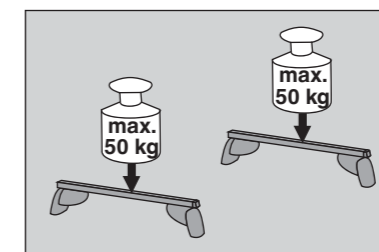

# Atera SIGNO

Opel  
 Astra Limousine 04/2004 – 12/2009  
 (ohne Reling/without rail/sans barres de toit)  
 Astra Caravan 09/2004 – 04/2016  
 (ohne Reling/without rail/sans barres de toit)  
 Astra Coupe 10/2004 –  
 (ohne Reling/without rail/sans barres de toit)  
 Zafira 07/2005 –  
 (ohne Reling/without rail/sans barres de toit)  
 Saab  
 9-3 Sport 09/2007–  
 (Limousine + Kombi ohne Reling/without rail/sans barres de toit)  
 Cadillac  
 BLS 2005–  
 (ohne Reling/without rail/sans barres de toit)  
 Part-No. : 044 120  
 Part-No. : 045 120