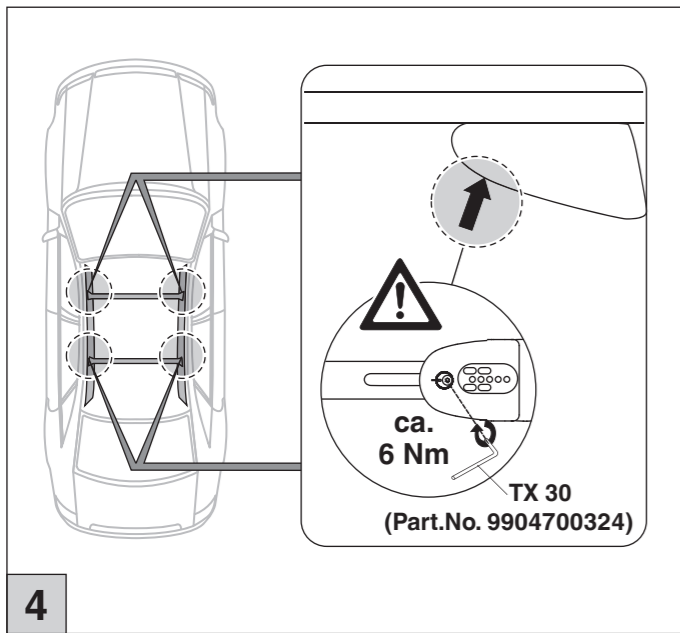

# Atera SIGNO

nur bei / only for Part-No.: 045 208

nur bei Art.Nr.: 045 208	1- 9945700090	13- 9908700209
only for part no.: 045 208	2- 9919700143	14- 9918700228
A- 9919700065	3- 9945700105	15- 9918700246
B- 9945700111	4- 9912700051	16- 9917700010
C- 9918700253	5a- 9918700526	17- 9918700588
	5b- 9918700527	18- 9918700245
nur bei Art.Nr.: 047 208	6- 9923700009	19- 9910700004
only for part no.: 047 208	7- 9918700250	20- 9908700375
D- 9919700163	8- 9918700249	21- 9918700247
E- 9945700222	9- 9904700335	22a- 9949700549
F1- 8828700062	10- 9912700047	22b- 9949700549
F2- 8828700063	11- 9910700004	22c- 9949700549
	12- 9908700231	22d- 9949700549