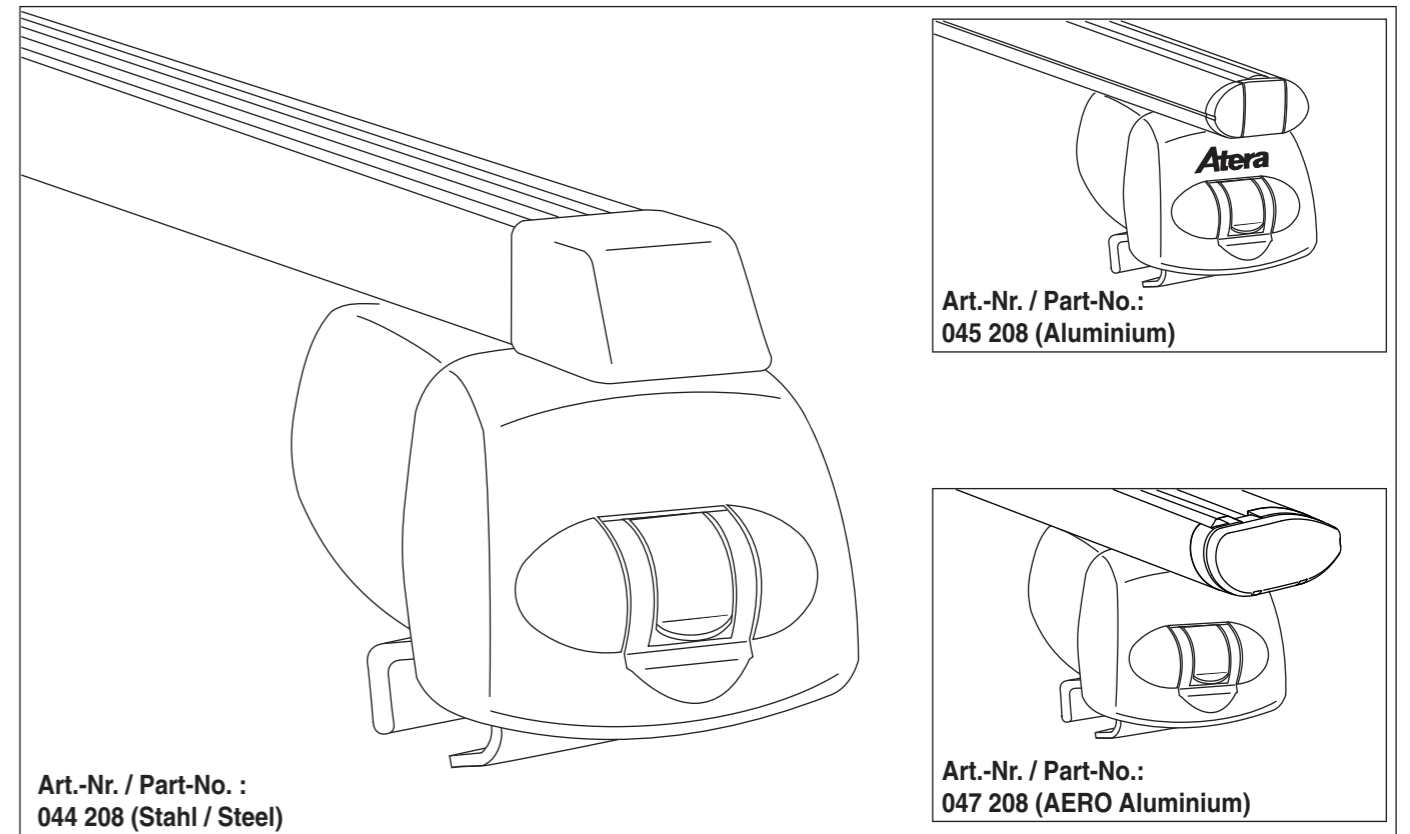

Art.-Nr. / Part-No. : 044 208
Art.-Nr. / Part-No. : 045 208
Art.-Nr. / Part-No. : 047 208

Audi A3 Sportback Reling	09/2004 – 02/2013
Audi A6 Avant Reling	03/2005 – 09/2011
Audi A6 Allroad Reling	06/2006 – 05/2012
Audi Q7 Reling	02/2006 – 06/2015
Audi A4 Avant Reling	04/2008 – 11/2015
Audi A4 Avant Reling	11/2015 –
Audi A4 Allroad Reling	08/2009 – 06/2016
Audi A4 Allroad Reling	06/2016 –
Ford Focus Turnier Reling	04/2011 – 11/2014
Ford Focus Turnier Reling	11/2014 – 10/2018
Ford Mondeo Turnier Reling	02/2012 – 01/2015
Seat Altea XL Reling	12/2006 –
Seat Altea Freetrack Reling	01/2008 –
Seat Ibiza ST Reling	07/2010 –
Seat Ateca Reling	07/2016 –
Seat Arona Reling	11/2017 –
Skoda Fabia Combi Reling	01/2015 –
VW Up Cross Reling	09/2013 –
VW Polo Cross Reling	06/2010 –
VW Golf VII Variant Reling	08/2013 –
VW Golf VII Sportsvan Reling	05/2014 –
VW Golf VII Alltrack Reling	04/2015 –

Art.-Nr. / Part-No. :
044 208 (Stahl / Steel)