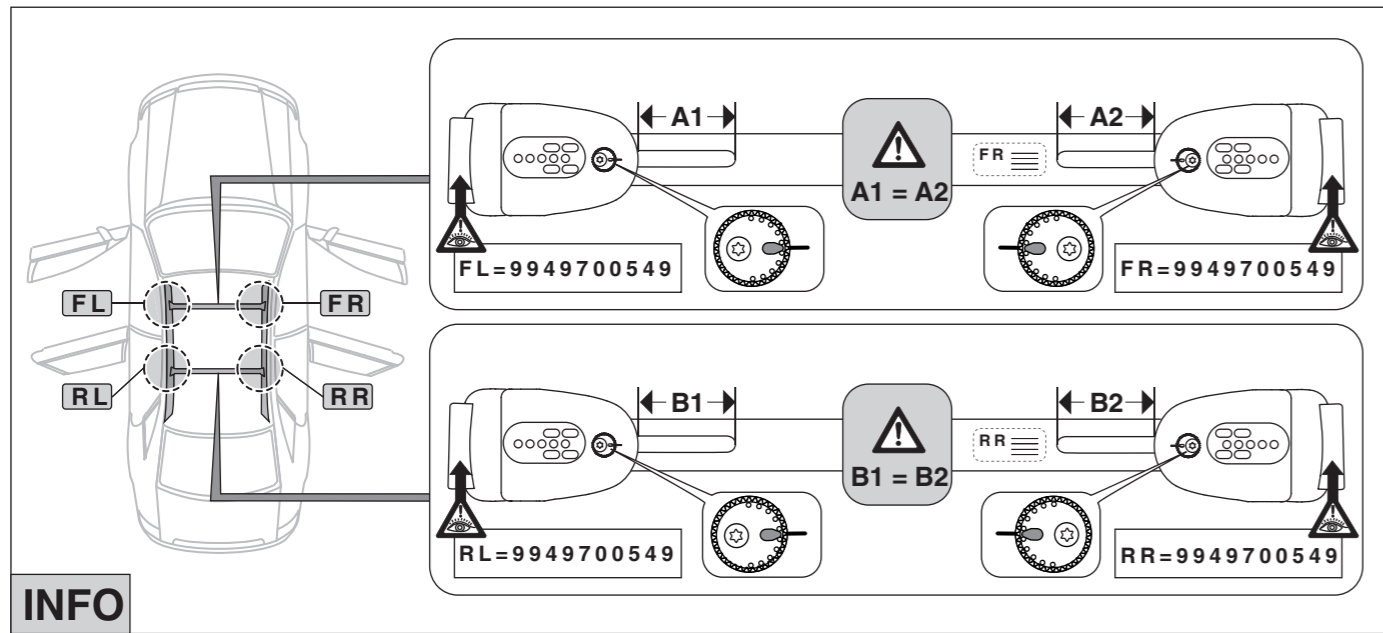

Atera SIGNO