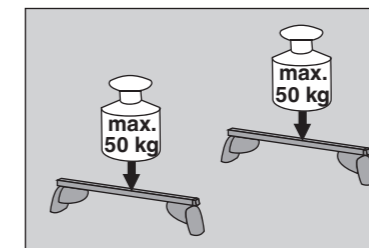

Atera SIGNO

nur bei / only for Part-No.: 045 208

nur bei Art.Nr.: 045 208	1- 9945700090	13- 9908700209
only for part no.: 045 208	2- 9919700143	14- 9918700228
A- 9919700065	3- 9945700105	15- 9918700246
B- 9945700111	4- 9912700051	16- 9917700010
C- 9918700253	5a- 9918700526	17- 9918700588
	5b- 9918700527	18- 9918700245
nur bei Art.Nr.: 047 208	6- 9923700009	19- 9910700004
only for part no.: 047 208	7- 9918700250	20- 9908700375
D- 9919700163	8- 9918700249	21- 9918700247
E- 9945700222	9- 9904700335	22a- 9949700549
F1- 8828700062	10- 9912700047	22b- 9949700549
F2- 8828700063	11- 9910700004	22c- 9949700549
	12- 9908700231	22d- 9949700549

8830700387
9904700324(TX30)

Atera SIGNO

Art.-Nr. / Part-No. : 044 208
Art.-Nr. / Part-No. : 045 208
Art.-Nr. / Part-No. : 047 208

Audi A3 Sportback Reling	09/2004 – 02/2013
Audi A6 Avant Reling	03/2005 – 09/2011
Audi A6 Allroad Reling	06/2006 – 05/2012
Audi Q7 Reling	02/2006 – 06/2015
Audi A4 Avant Reling	04/2008 – 11/2015
Audi A4 Avant Reling	11/2015 –
Audi A4 Allroad Reling	08/2009 – 06/2016
Audi A4 Allroad Reling	06/2016 –
Ford Focus Turnier Reling	04/2011 – 11/2014
Ford Focus Turnier Reling	11/2014 – 10/2018
Ford Mondeo Turnier Reling	02/2012 – 01/2015
Seat Altea XL Reling	12/2006 –
Seat Altea Freetrack Reling	01/2008 –
Seat Ibiza ST Reling	07/2010 –
Seat Ateca Reling	07/2016 –
Seat Arona Reling	11/2017 –
Skoda Fabia Combi Reling	01/2015 –
VW Up Cross Reling	09/2013 –
VW Polo Cross Reling	06/2010 –
VW Golf VII Variant Reling	08/2013 –
VW Golf VII Sportsvan Reling	05/2014 –
VW Golf VII Alltrack Reling	04/2015 –

Art.-Nr. / Part-No. :
044 208 (Stahl / Steel)