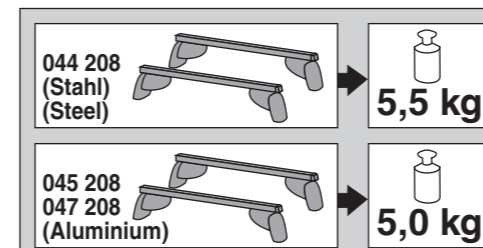

Atera SIGNO

nur bei / only for Part-No.: 045 208

nur bei Art.Nr.: 045 208	1- 9945700090	13- 9908700209
only for part no.: 045 208	2- 9919700143	14- 9918700228
A- 9919700065	3- 9945700105	15- 9918700246
B- 9945700111	4- 9912700051	16- 9917700010
C- 9918700253	5a- 9918700526	17- 9918700588
	5b- 9918700527	18- 9918700245
nur bei Art.Nr.: 047 208	6- 9923700009	19- 9910700004
only for part no.: 047 208	7- 9918700250	20- 9908700375
D- 9919700163	8- 9918700249	21- 9918700247
E- 9945700222	9- 9904700335	22a- 9949700549
F1- 8828700062	10- 9912700047	22b- 9949700549
F2- 8828700063	11- 9910700004	22c- 9949700549
	12- 9908700231	22d- 9949700549

8830700387
9904700324(TX30)

Atera SIGNO

Art.-Nr. / Part-No. : 044 208
Art.-Nr. / Part-No. : 045 208
Art.-Nr. / Part-No. : 047 208

Audi A3 Sportback Reling	09/2004 – 02/2013
Audi A6 Avant Reling	03/2005 – 09/2011
Audi A6 Allroad Reling	06/2006 – 05/2012
Audi Q7 Reling	02/2006 – 06/2015
Audi A4 Avant Reling	04/2008 – 11/2015
Audi A4 Avant Reling	11/2015 –
Audi A4 Allroad Reling	08/2009 – 06/2016
Audi A4 Allroad Reling	06/2016 –
Ford Focus Turnier Reling	04/2011 – 11/2014
Ford Focus Turnier Reling	11/2014 – 10/2018
Ford Mondeo Turnier Reling	02/2012 – 01/2015
Seat Altea XL Reling	12/2006 –
Seat Altea Freetrack Reling	01/2008 –
Seat Ibiza ST Reling	07/2010 –
Seat Ateca Reling	07/2016 –
Seat Arona Reling	11/2017 –
Skoda Fabia Combi Reling	01/2015 –
VW Up Cross Reling	09/2013 –
VW Polo Cross Reling	06/2010 –
VW Golf VII Variant Reling	08/2013 –
VW Golf VII Sportsvan Reling	05/2014 –
VW Golf VII Alltrack Reling	04/2015 –

Art.-Nr. / Part-No. :
044 208 (Stahl / Steel)