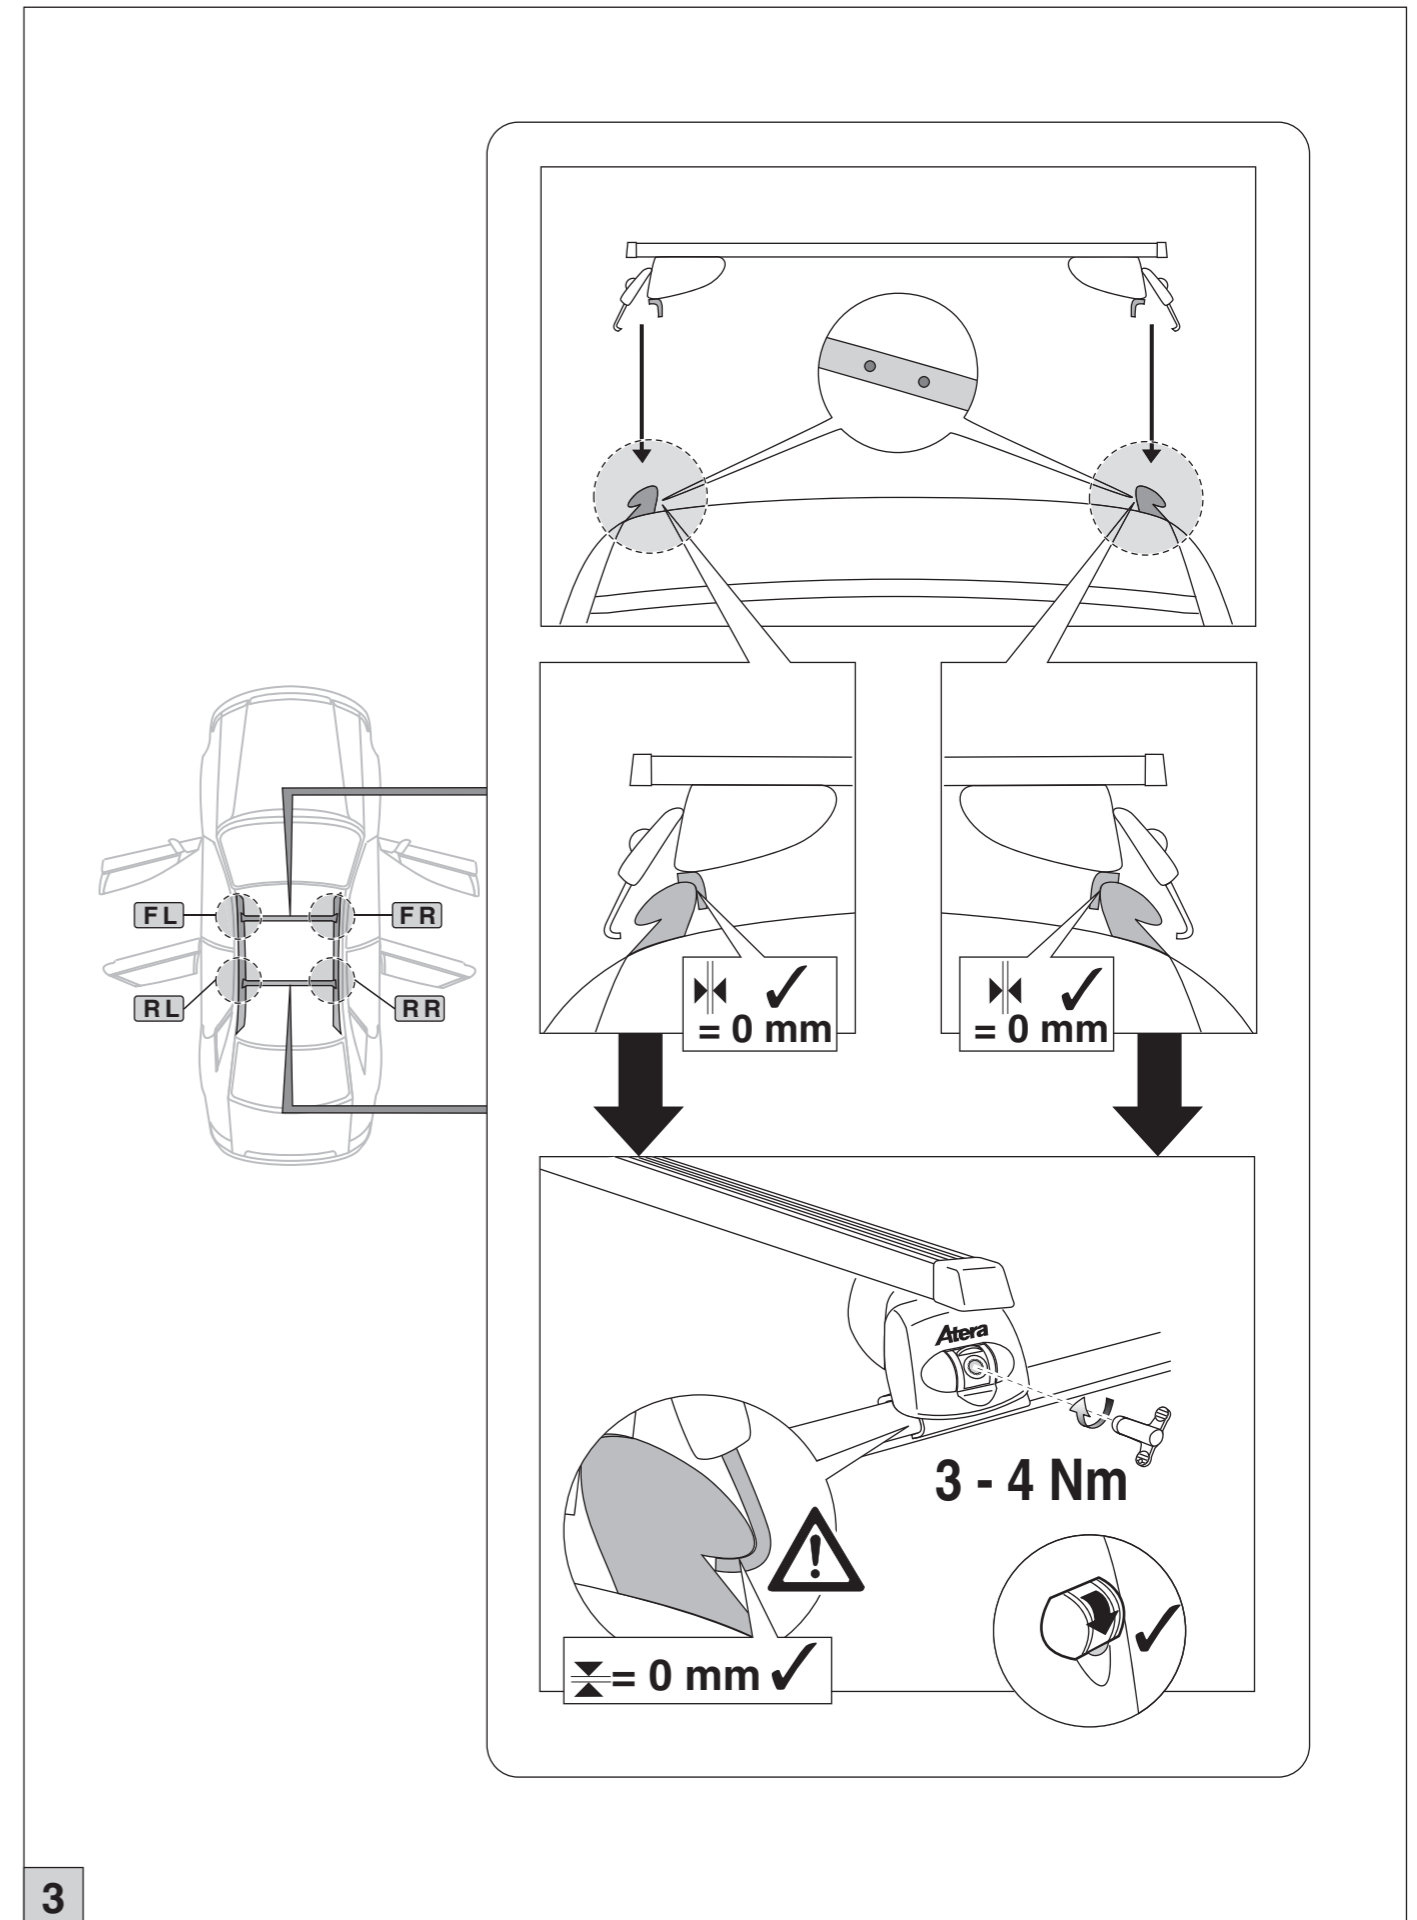

Atera SIGNO