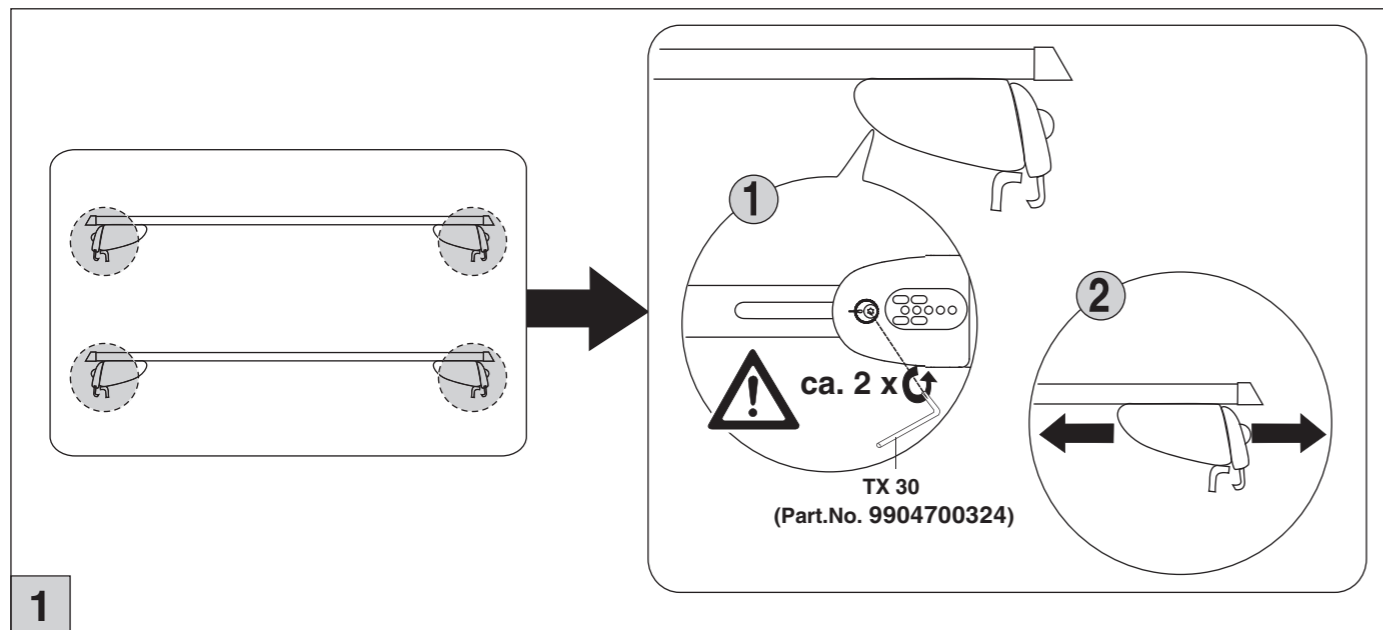

Atera SIGNO

INFO

1

2

Atera SIGNO

3